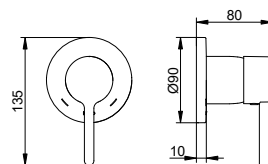

Páková směšovací armatura podomítková montáž

- Způsob připojení: Základní těleso G 1/2
- Směšovací kartuše s keramickými těsnicemi podložkami
- S omezovačem teploty
- Průtok: 23 l/min
- Vhodné pro průtokový ohřivač
- S hlučkovou zkouškou

Art.č.	Povrch	€
515 51 01 00 01	chromovaný	237,10
515 51 03 00 01	bronz kartáčovaný	331,90
515 51 06 00 01	povrchová úprava ušlechtilá ocel	331,90
515 51 13 00 01	broušený černý chrom	331,90
515 51 25 00 01	kartáčovaná mosaz	592,80
515 51 29 00 01	červené zlato kartáčovaný	592,80

Art.č.	Požadované příslušenství (viz příslušenství armatur)	€
515 51 00 00 70	Základní těleso	225,30

Páková směšovací armatura podomítková montáž pro 2 odběrná místa s hadicovou přípojkou a držákem sprchy

Páková směšovací armatura (515 51 XX 00 01)

- Způsob připojení: Základní těleso G 1/2
- Směšovací kartuše s keramickými těsnicemi podložkami
- S omezovačem teploty
- Průtok: 23 l/min
- Vhodné pro průtokový ohřivač
- S hlučkovou zkouškou