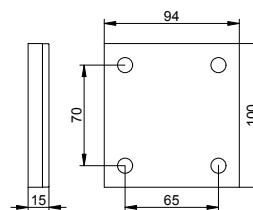

Art.č.	Povrch	€
349 02 01 00 00	chromovaný povrch	100,90
349 02 17 00 00	stříbrně eloxovaný / chromovaný	100,90

Art.č.	Volitelné příslušenství (viz univerzální výrobky Care)	€
349 91 00 01 00	Upevňovací sada 2	15,50
349 91 00 02 00	Upevňovací sada 5	15,50
349 94 00 02 00	Upevňovací sada 8	8,90
349 96 00 01 00	Upevňovací sada 10	96,50

Krycí deska sklopné madlo odnímatelné pro PLAN CARE

- Pro zakrytí upevňovacích otvorů sklopných opěrných rukojetí

Upevňovací sady
(1 x podle podkladu pro zakotvení / zdiva).
Objednejte prosím zvlášť.