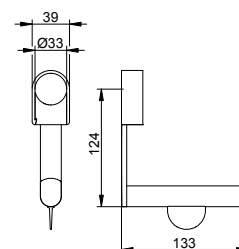

Držák na toaletní papír pro úhlové rukojeti PLAN CARE

- Tuhý
- Otevřený tvar
- lze dle výběru použít vlevo nebo vpravo
- S brzdou toaletního papíru
- Šířka válce až 120 mm

Lze kombinovat se zahnutým madlem
(obj. číslo 349 06).
Objednejte prosím zvlášť!