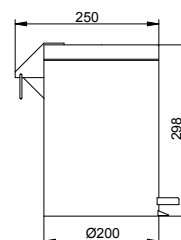

Odpadkový koš s nožním pedálem stojící model

- S krytem
- Odnímatelná nádoba
- Objem 5 l

Art.č.	Povrch	€
049 88 01 00 00	chromovaný povrch	137,10
049 88 07 00 00	ušlechtilá ocel	113,70
049 88 17 00 00	stříbrně eloxovaný hliník	91,50
049 88 37 00 00	černá matná	164,50