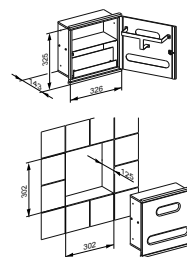

Art.č.	Doraz	Povrch	€
449 77 01 17 01	vlevo	chromovaný / hliníkový povrch	861,60
449 77 01 17 02	vpravo	chromovaný / hliníkový povrch	861,60
449 77 01 37 01	vlevo	chromovaný / černá matná	861,60
449 77 01 37 02	vpravo	chromovaný / černá matná	861,60
449 77 01 51 01	vlevo	chromovaný / bílá matná	861,60
449 77 01 51 02	vpravo	chromovaný / bílá matná	861,60