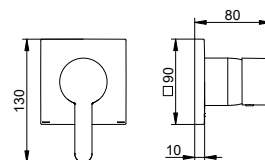

**Páková směšovací armatura
podomítková montáž
IXMO Flat**

- Způsob připojení: Základní těleso G 1/2
- Směšovací kartuše s keramickými těsnícími podložkami
- S omezovačem teploty
- Průtok: 23 l/min
- Vhodné pro průtokový ohřívač
- S hlučkovou zkouškou

Art.č.	Rozeta	Povrch	€
595 51 01 03 01	kulatá	chromovaný	237,10
595 51 01 03 02	hrnatá	chromovaný	244,40
595 51 06 03 01	kulatá	povrchová úprava ušlechtilá ocel	331,90
595 51 06 03 02	hrnatá	povrchová úprava ušlechtilá ocel	342,20
595 51 25 03 01	kulatá	kartáčovaná mosaz	592,80
595 51 25 03 02	hrnatá	kartáčovaná mosaz	611,00
595 51 29 03 01	kulatá	červené zlato kartáčovaný	592,80
595 51 29 03 02	hrnatá	červené zlato kartáčovaný	611,00
595 51 37 03 01	kulatá	černá matná	284,50
595 51 37 03 02	hrnatá	černá matná	293,30
Art.č.	Požadované příslušenství (viz příslušenství armatur)		€
595 51 00 00 70	Základní těleso		225,30