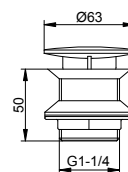

Ventil s dřikem

- Připojovací závit: G 1 1/4
- Bez funkce ukládání
- Pro umyvadla bez přepadového otvoru

Art.č.	Povrch	€
599 04 01 00 00	chromovaný	112,40
599 04 03 00 00	bronz kartáčovaný	157,40
599 04 06 00 00	povrchová úprava ušlechtilá ocel	157,40
599 04 13 00 00	broušený černý chrom	157,40
599 04 25 00 00	kartáčovaná mosaz	281,00
599 04 29 00 00	červené zlato kartáčovaný	281,00
599 04 37 00 00	černá matná	134,90

Art.č.	Volitelné příslušenství (viz kapitola)	€
599 90 31 00 01	Keramický kryt ventilu	bílá 55,30
599 90 90 00 01	Keramický kryt ventilu	šedá břidlicová 55,30

Odpadové sady

- Připojovací závit: G 1 1/4
- Aktivace a deaktivace odtoku pomocí tlakové zátky (Push-Open)
- Pro umyvadla s přepadovým otvorem