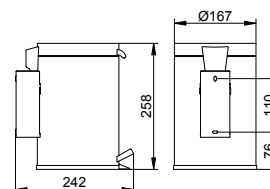

Art.č.	Povrch	€
149 77 01 00 00	chromovaný povrch	70,50
149 77 07 00 00	ušlechtilá ocel	92,10
149 77 17 00 00	stříbrně eloxovaný hliník	86,60
149 77 37 00 00	černá matná	70,50

Madlo s poličkou

- Maximální nosnost 115 kg
- Zásobník s odtokovými otvory
- Skryté upevnění
- K přišroubování
- Včetně upevňovací sady