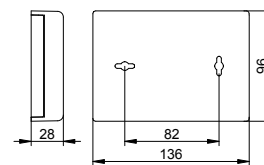

Zásobník na hygienické sáčky

- Vertikální nebo horizontální montáž
- Plnění přes odnímatelný kryt
- Pro maximálně 50 hygienických sáčků
- Skryté upevnění
- K přišroubování
- Včetně upevňovací sady
- 1 balení hygienických sáčků (50 kusů) včetně

Art.č.	Povrch	€
049 76 01 00 00	pochromovaný	47,50
049 76 06 00 00	povrchová úprava ušlechtilá ocel	76,00
049 76 17 00 00	povrchová úprava hliník	46,10
049 76 37 00 00	černá matná	37,90
049 76 51 00 00	bílá matná	37,90

Art.č.	Náhradní díl	€
049 76 00 01 00	Hygienické sáčky	217,50

Nádoba na hygienický odpad

- S krytem
- S nožním pedálem
- Odnímatelná nádoba
- Objem 3 l
- Skryté upevnění
- K přišroubování
- Včetně upevňovací sady