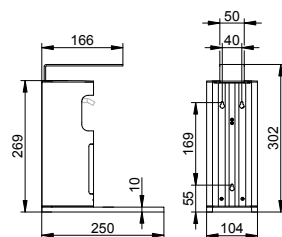

Art.č.	Povrch	€
349 54 01 01 00	chromovaný / černá	344,90
349 54 17 01 00	stříbrně eloxovaný hliník / černá	293,20
349 54 37 01 00	černá matná / černá	306,10

Art.č.	Volitelné příslušenství (viz PŘÍSLUŠENSTVÍ DOPLŇKY)	€
349 54 17 00 01	Montážní držák	stříbrně eloxovaný hliník 81,30
349 54 37 00 01	Montážní držák	černá matná 62,30

Dodávka je bez euroláhve, popř. bez dezinfekčního prostředku nebo tekutého mýdla.