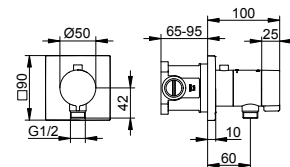

Termostatická armatura pro sprchu podomítková montáž s připojením hadice

Termostatická směšovací sprchová armatura (595 54 XX 00 01)

- Způsob připojení: Základní těleso G 1/2
- Připojení hadice G 1/2
- Termostatický regulátor
- Bezpečnostní pojistkou při 38 °C
- Uzavírací ventil s keramickými těsnicemi podložkami
- Průtok: 12 l/min
- S vlastní pojistkou proti zpětnému toku podle DIN EN 1717
- Vhodné pro průtokový ohřívač
- S hlukovou zkouškou

Základní těleso (595 54 XX 01 70)

- S proplachovací jednotkou
- Připojovací závit: G 1/2
- Montážní hloubka: 65 - 95 mm

Art.č.	Rozeta	Povrch	€
595 54 01 00 21	kulatá	chromovaný	550,40
595 54 01 00 22	hranatá	chromovaný	555,60

Art.č.	Volitelné příslušenství (viz příslušenství armatur)	€
595 54 01 10 00	Omezovačem teploty	chromovaný 20,80

Páková směšovací armatura podomítková montáž IXMO Pure

- Způsob připojení: Základní těleso G 1/2
- Směšovací kartuše s keramickými těsnicemi podložkami
- S omezovačem teploty
- Průtok: 23 l/min
- Vhodné pro průtokový ohřívač
- S hlukovou zkouškou