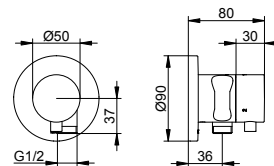

Přepínací ventil podomítková montáž pro 3 odběrná místa s hadicovou přípojkou a držákem sprchy

- Způsob připojení: Základní těleso G 1/2
- Připojení hadice G 1/2
- Držák na sprchu pro hadice s konickou maticí
- Uzavírací ventil s keramickými těsnicemi podložkami
- Průtok: 23 l/min
- Průtok připojení hadice: 16 l/min
- S vlastní pojistkou proti zpětnému toku podle DIN EN 1717
- Vhodné pro průtokový ohříváč
- S hlučkovou zkouškou

Art.č.	Rozeta	Zablokování	Povrch	€
595 48 01 12 01	kulatá	ne	chromovaný	380,10
595 49 01 12 01	kulatá	ano	chromovaný	387,60
595 48 01 12 02	hranatá	ne	chromovaný	387,60
595 49 01 12 02	hranatá	ano	chromovaný	395,30
595 48 03 12 01	kulatá	ne	bronz kartáčovaný	532,10
595 49 03 12 01	kulatá	ano	bronz kartáčovaný	542,60
595 48 03 12 02	hranatá	ne	bronz kartáčovaný	542,60
595 49 03 12 02	hranatá	ano	bronz kartáčovaný	553,40
595 48 06 12 01	kulatá	ne	povrchová úprava ušlechtilá ocel	532,10
595 49 06 12 01	kulatá	ano	povrchová úprava ušlechtilá ocel	542,60
595 48 06 12 02	hranatá	ne	povrchová úprava ušlechtilá ocel	542,60
595 49 06 12 02	hranatá	ano	povrchová úprava ušlechtilá ocel	553,40
595 48 13 12 01	kulatá	ne	broušený černý chrom	532,10
595 49 13 12 01	kulatá	ano	broušený černý chrom	542,60
595 48 13 12 02	hranatá	ne	broušený černý chrom	542,60
595 49 13 12 02	hranatá	ano	broušený černý chrom	553,40
595 48 25 12 01	kulatá	ne	kartáčovaná mosaz	950,30
595 49 25 12 01	kulatá	ano	kartáčovaná mosaz	969,00
595 48 25 12 02	hranatá	ne	kartáčovaná mosaz	969,00
595 49 25 12 02	hranatá	ano	kartáčovaná mosaz	988,30
595 48 29 12 01	kulatá	ne	červené zlato kartáčovaný	950,30
595 49 29 12 01	kulatá	ano	červené zlato kartáčovaný	969,00
595 48 29 12 02	hranatá	ne	červené zlato kartáčovaný	969,00
595 49 29 12 02	hranatá	ano	červené zlato kartáčovaný	988,30
595 48 37 12 01	kulatá	ne	černá matná	456,10
595 49 37 12 01	kulatá	ano	černá matná	465,10
595 48 37 12 02	hranatá	ne	černá matná	465,10
595 49 37 12 02	hranatá	ano	černá matná	474,40

Art.č.	Požadované příslušenství (viz příslušenství armatur)	€
595 48 00 01 70	Základní těleso	246,20