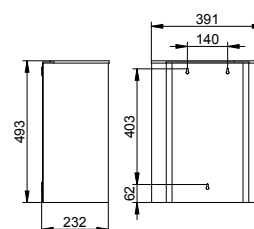

Odpadkový koš

- Odnímatelná nádoba
- Objem 30 l
- Skryté upevnění
- K přišroubování
- Včetně upevňovací sady

Art.č.	Povrch	€
149 88 01 00 00	chromovaný povrch / černá	378,60
149 88 07 00 00	ušlechtilá ocel / černá	482,40
149 88 17 00 00	povrchová úprava hliník / černá	349,00
149 88 37 00 00	černá matná / černá	378,60

Držák na toaletní papír

- Otočný
- Otevřený tvar
- Šířka válce až 120 mm
- Skryté upevnění
- K přišroubování
- Včetně upevňovací sady