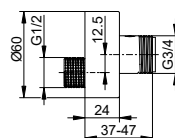

Art.č.	€
599 11 00 00 00	174,30

Vhodné pro:

595 12 XX 11 00, 595 17 XX 11 0X

S-Připojení (uzamykatelné)

- Způsob připojení: Nástěnné napojení G 1/2
- Obsah balení: 2 kus/y

Vhodné pro:

539 20, 539 26

Art.č.	Povrch	€
599 26 01 00 01	chromovaný	108,90
599 26 37 00 01	černá matná	130,70