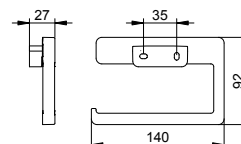

Art.č.	Náhradní díl	€
127 50 00 90 00	Se skleničkou z křišťálového skla	24,20

Držák na toaletní papír

- Otočný
- Otevřený tvar
- Šířka válce až 120 mm
- Skryté upevnění
- K přišroubování
- Včetně upevňovací sady