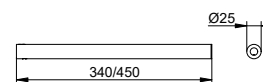

Art.č.	Hloubka	Povrch	€
128 22 01 00 00	340 mm	pochromovaný	91,90
128 20 01 00 00	450 mm	pochromovaný	95,60
128 22 37 00 00	340 mm	černá matná	119,50
128 20 37 00 00	450 mm	černá matná	124,30

Art.č.	Volitelné příslušenství (viz PŘÍSLUŠENSTVÍ DOPLŇKY)	€
049 94 00 10 01	Lepící sada 10	pochromovaný 23,70
049 94 37 10 01	Lepící sada 10	černá matná 30,80