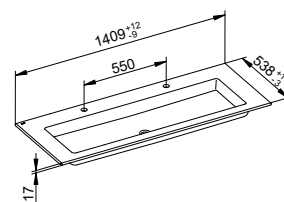

Dvojité umyvadlo z keramiky hranatá s 2 x 1 otvorem pro armaturu

- Vhodný pro armaturu s 1 otvorem
- Bez přepadu
- S povrchovou úpravou CleanPlus

Art.č.	Šířka	Výška	Hloubka	Povrch	€
321 60 31 14 02	1409 mm	17 mm	538 mm	bílá	1.143,60

Art.č.	Požadované příslušenství (viz příslušenství armatur)	€
599 04 01 00 00	Ventil s dříkem chromovaný povrch	112,40
599 04 03 00 00	Ventil s dříkem bronz kartáčovaný	157,40
599 04 06 00 00	Ventil s dříkem povrchová úprava ušlechtilá ocel	157,40
599 04 13 00 00	Ventil s dříkem broušený černý chrom	157,40
599 04 25 00 00	Ventil s dříkem kartáčovaná mosaz	281,00
599 04 29 00 00	Ventil s dříkem červené zlato broušené	281,00
599 04 37 00 00	Ventil s dříkem černý mat	134,90
Volitelné příslušenství (viz příslušenství armatur)		
599 90 31 00 01	Keramický kryt ventilu bílá	55,30