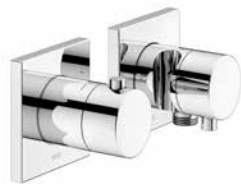

Termostatická armatura s instalací pod omítku podomítková montáž pro 2 odběrná místa s hadicovou přípojkou a držákem sprchy

Termostatická armatura (595 53 XX 00 02)

- Způsob připojení: Základní těleso G 1/2
- Termostatický regulátor
- Bezpečnostní pojistkou při 38 °C
- Průtok: 22 l/min
- Vhodné pro průtokový ohřívač
- S hlukovou zkouškou

Zavírací a přepínací ventil (595 57 XX 12 02)

- Způsob připojení: Základní těleso G 1/2
- Připojení hadice G 1/2
- Držák na sprchu pro hadice s konickou maticí
- Přepínací ventil s keramickými Těsnicemi podložkami
- Průtok: 22 l/min
- Průtok připojení hadice: 13 l/min
- S vlastní pojistkou proti zpětnému toku podle DIN EN 1717
- Vhodné pro průtokový ohřívač
- S hlukovou zkouškou

Art.č.	Povrch	€
511 53 01 12 22	chromovaný	560,90
511 53 03 12 22	bronz kartáčovaný	785,30
511 53 06 12 22	povrchová úprava ušlechtilá ocel	785,30
511 53 13 12 22	broušený černý chrom	785,30
511 53 25 12 22	kartáčovaná mosaz	1.402,30
511 53 29 12 22	červené zlato kartáčovaný	1.402,30
511 53 37 12 22	černá matná	673,10

Art.č.	Požadované příslušenství (viz příslušenství armatur)	€
599 53 00 21 70	Základní těleso	646,90