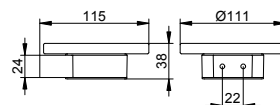

Miska na mýdlo

- Miska na mýdlo z křišťálového skla
- Skryté upevnění
- K přišroubování
- Včetně upevňovací sady