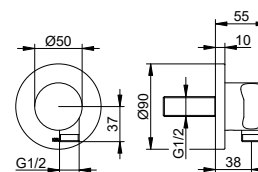

Připojení hadice s držákem na sprchu

- Způsob připojení: Nástěnné napojení G 1/2
- Připojení hadice G 1/2
- Držák na sprchu pro hadice s konickou matičí
- S vlastní pojistkou proti zpětnému toku podle DIN EN 1717
- Vhodné pro průtokový ohřívač

Art.č.	Rozeta	Povrch	€
595 92 01 00 01	kulatá	chromovaný	160,80
595 92 01 00 02	hraná	chromovaný	168,90
595 92 03 00 01	kulatá	bronz kartáčovaný	225,10
595 92 03 00 02	hraná	bronz kartáčovaný	236,50
595 92 06 00 01	kulatá	povrchová úprava ušlechtilá ocel	225,10
595 92 06 00 02	hraná	povrchová úprava ušlechtilá ocel	236,50
595 92 13 00 01	kulatá	broušený černý chrom	225,10
595 92 13 00 02	hraná	broušený černý chrom	236,50
595 92 25 00 01	kulatá	kartáčovaná mosaz	402,00
595 92 25 00 02	hraná	kartáčovaná mosaz	422,30
595 92 29 00 01	kulatá	červené zlato kartáčovaný	402,00
595 92 29 00 02	hraná	červené zlato kartáčovaný	422,30
595 92 37 00 01	kulatá	černá matná	193,00
595 92 37 00 02	hraná	černá matná	202,70

Art.č.	Volitelné příslušenství (viz příslušenství armatur)	€
595 47 00 01 70	Základní těleso	154,30

Připojení hadice

- Způsob připojení: Nástěnné napojení G 1/2
- Připojení hadice G 1/2
- S vlastní pojistkou proti zpětnému toku podle DIN EN 1717
- Vhodné pro průtokový ohřívač