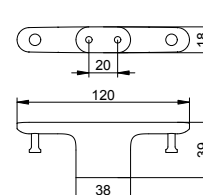

Háček na ručník dvojitý

- Skryté upevnění
- K přišroubování
- Včetně upevňovací sady

Art.č.	Povrch	€
115 15 01 00 00	pochromovaný	57,10
115 15 03 00 00	bronz kartáčovaný	91,40
115 15 06 00 00	povrchová úprava ušlechtilá ocel	91,40
115 15 13 00 00	broušený černý chrom	91,40
115 15 25 00 00	kartáčovaná mosaz	171,30
115 15 29 00 00	červené zlato kartáčovaný	171,30