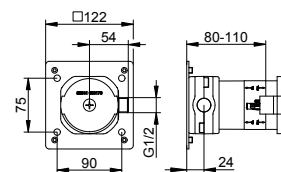

Základní těleso pro uzavírací ventil podomítková montáž pro 1 odběrné místo s připojením hadice

- Připojovací závit: G 1/2
- Montážní hloubka: 80 - 110 mm

Art.č.	€
595 41 00 01 70	233,90

Art.č.	Volitelné příslušenství (viz kapitola)	€
595 70 00 00 01	Montážní kolejnice 570 mm	55,50
595 70 00 00 02	Montážní kolejnice 800 mm	77,10
595 70 00 00 03	Montážní kolejnice 1250 mm	115,10