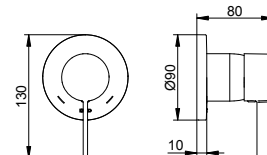

Art.č.	Rozeta	Povrch	€
595 51 01 95 01	kulatá	chromovaný	237,10
595 51 01 95 02	hranatá	chromovaný	244,40
595 51 37 95 01	kulatá	černá matná	284,50
595 51 37 95 02	hranatá	černá matná	293,30

Art.č.	Požadované příslušenství (viz příslušenství armatur)	€
595 51 00 00 70	Základní těleso	225,30