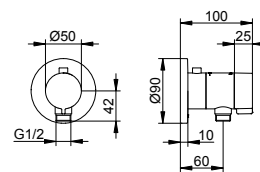

Termostatická směšovací sprchová armatura podomítková montáž s připojením hadice

- Způsob připojení: Základní těleso G 1/2
- Připojení hadice G 1/2
- Termostatický regulátor
- Bezpečnostní pojistkou při 38 °C
- Uzavírací ventil s keramickými těsnicemi podložkami
- Průtok: 12 l/min
- S vlastní pojistkou proti zpětnému toku podle DIN EN 1717
- Vhodné pro průtokový ohřívač
- S hlukovou zkouškou

Art.č.	Rozeta	Povrch	€
595 54 01 00 01	kulatá	chromovaný	403,00
595 54 01 00 02	hranatá	chromovaný	408,20
595 54 37 00 01	kulatá	černá matná	483,60
595 54 37 00 02	hranatá	černá matná	489,80

Art.č.	Požadované příslušenství (viz příslušenství armatur)	€
595 54 00 01 70	Základní těleso	147,40
Volitelné příslušenství (viz příslušenství armatur)		
595 54 01 10 00	Omezovačem teploty	chromovaný 20,80
595 54 37 10 00	Omezovačem teploty	černá matná 25,00