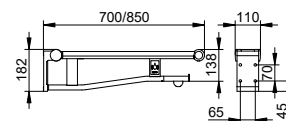

Sklopné madlo WC dálkově ovládané splachování WC

- Maximální nosnost 115 kg
- lze vyklopit směrem nahoru
- Brzda zabraňuje neúmyslnému spuštění
- Tlačítko pro spuštění splachování toalety (provoz na baterie)
- Držák na toaletní papír
- Šířka válce až 100 mm
- Nosná plocha umělá hmota
- Skryté upevnění
- K příšroubování
- Vhodné pro splachovací nádržky Geberit, Grohe, Sanit, Tece, Viega.

Upevňovací sady
(2 x podle podkladu pro zakotvení / zdíva).
Objednejte prosím zvlášť.

Art.č.	Dálkově ovládané splachování WC	Hloubka	Povrch	€
349 03 01 27 37	vlevo (z polohy sedadla)	700 mm	chromovaný / černá	1.337,90
349 03 01 27 38	vlevo (z polohy sedadla)	700 mm	chromovaný / světlá šedá	1.337,90
349 03 01 27 51	vlevo (z polohy sedadla)	700 mm	chromovaný / bílá	1.337,90
349 03 01 28 37	vlevo (z polohy sedadla)	850 mm	chromovaný / černá	1.350,10
349 03 01 28 38	vlevo (z polohy sedadla)	850 mm	chromovaný / světlá šedá	1.350,10
349 03 01 28 51	vlevo (z polohy sedadla)	850 mm	chromovaný / bílá	1.350,10
349 03 01 17 37	vpravo (z polohy sedadla)	700 mm	chromovaný / černá	1.337,90
349 03 01 17 38	vpravo (z polohy sedadla)	700 mm	chromovaný / světlá šedá	1.337,90
349 03 01 17 51	vpravo (z polohy sedadla)	700 mm	chromovaný / bílá	1.337,90
349 03 01 18 37	vpravo (z polohy sedadla)	850 mm	chromovaný / černá	1.350,10
349 03 01 18 38	vpravo (z polohy sedadla)	850 mm	chromovaný / světlá šedá	1.350,10
349 03 01 18 51	vpravo (z polohy sedadla)	850 mm	chromovaný / bílá	1.350,10
349 03 17 27 37	vlevo (z polohy sedadla)	700 mm	stříbrně eloxovaný hliník / černá	1.271,10
349 03 17 27 38	vlevo (z polohy sedadla)	700 mm	stříbrně eloxovaný hliník / světle šedá	1.271,10
349 03 17 27 51	vlevo (z polohy sedadla)	700 mm	stříbrně eloxovaný hliník / bílá	1.271,10
349 03 17 28 37	vlevo (z polohy sedadla)	850 mm	stříbrně eloxovaný hliník / černá	1.283,00
349 03 17 28 38	vlevo (z polohy sedadla)	850 mm	stříbrně eloxovaný hliník / světle šedá	1.283,00
349 03 17 28 51	vlevo (z polohy sedadla)	850 mm	stříbrně eloxovaný hliník / bílá	1.283,00
349 03 17 17 37	vpravo (z polohy sedadla)	700 mm	stříbrně eloxovaný hliník / černá	1.271,10
349 03 17 17 38	vpravo (z polohy sedadla)	700 mm	stříbrně eloxovaný hliník / světle šedá	1.271,10
349 03 17 17 51	vpravo (z polohy sedadla)	700 mm	stříbrně eloxovaný hliník / bílá	1.271,10
349 03 17 18 37	vpravo (z polohy sedadla)	850 mm	stříbrně eloxovaný hliník / černá	1.283,00
349 03 17 18 38	vpravo (z polohy sedadla)	850 mm	stříbrně eloxovaný hliník / světle šedá	1.283,00
349 03 17 18 51	vpravo (z polohy sedadla)	850 mm	stříbrně eloxovaný hliník / bílá	1.283,00

Art.č.	Volitelné příslušenství (viz univerzální výrobky Care)	€
349 91 00 01 00	Upevňovací sada 2	15,50
349 91 00 02 00	Upevňovací sada 5	15,50
349 94 00 02 00	Upevňovací sada 8	8,90
349 96 00 01 00	Upevňovací sada 10	96,50