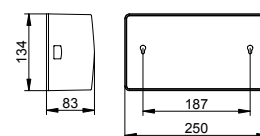

Art.č.	Povrch	€
049 77 01 00 00	pochromovaný	101,90