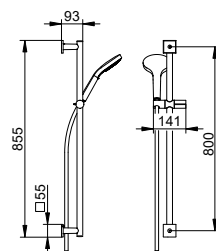

Sprchová hadice (549 95 XX 16 00)

- Připojovací závit: G 1/2
- Na obou stranách konická matice
- Na straně sprchy pojistka proti přetočení
- S ochranou proti zalomení

Art.č.	Rozeta	Povrch	€
595 87 01 08 01	kulatá	chromovaný	332,00
595 87 01 08 02	hranatá	chromovaný	337,70
595 87 06 08 01	kulatá	povrchová úprava ušlechtilá ocel	670,50
595 87 06 08 02	hranatá	povrchová úprava ušlechtilá ocel	678,50
595 87 25 08 01	kulatá	kartáčovaná mosaz	1.197,40
595 87 25 08 02	hranatá	kartáčovaná mosaz	1.211,60
595 87 29 08 01	kulatá	červené zlato kartáčovaný	1.197,40
595 87 29 08 02	hranatá	červené zlato kartáčovaný	1.211,60
595 87 37 08 01	kulatá	černá matná	398,30
595 87 37 08 02	hranatá	černá matná	405,20

Art.č.	Volitelné příslušenství (viz příslušenství armatur)	€
049 94 00 03 00	Lepící sada č. 3	29,30

Sprchová sada EDITION 11 ruční sprcha s 1 druhem proudů

Sprchová tyč (511 85 01 09 00)

- Posunovač sprchy pro hadice s konickou maticí
- Poloha držáku sprchy lze dle výběru použít vlevo nebo vpravo
- Držák na sprchu s nastavitelným úhlem sklonu
- S podložkou pro vyrovnání dlaždic (5 mm)
- K přišroubování
- Včetně upevňovací sady