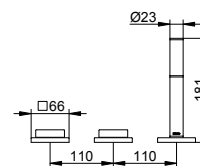

Art.č.	Povrch	€
511 30 01 05 00	chromovaný	1.560,80
511 30 03 05 00	bronz kartáčovaný	2.185,10
511 30 06 05 00	povrchová úprava ušlechtilá ocel	2.185,10
511 30 13 05 00	broušený černý chrom	2.185,10
511 30 25 05 00	kartáčovaná mosaz	3.902,00
511 30 29 05 00	červené zlato kartáčovaný	3.902,00
511 30 37 05 00	černá matná	1.560,80

Art.č.	Požadované příslušenství (viz příslušenství armatur)	€
511 30 00 00 75	Sada pro hrubou stavbu	1.844,10