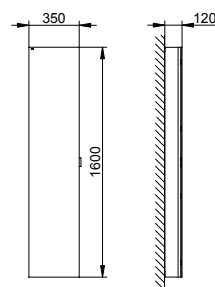

Modulová skříňka nástěnná montáž 1-dveřové

- Otočná dvířka vyp dvojité křišťálové zrcadlo s tlumením dveřního dorazu
- Korpus: stříbrně eloxovaný hliník
- Boky: zrcadlo
- Zadní stěna: bíle lakované sklo

Příslušenství

- 6 výškově nastavitelné skleněné police
- 1 hliníková středová police

Art.č.	Šířka	Výška	Hloubka	Doraz	€
800 00 10 32 000000	350 mm	1600 mm	120 mm	vlevo	1.192,50
800 10 10 32 000000	350 mm	1600 mm	120 mm	vpravo	1.192,50
800 00 10 32 100000	350 mm	1600 mm	160 mm	vlevo	1.369,50
800 10 10 32 100000	350 mm	1600 mm	160 mm	vpravo	1.369,50

Modulová skříňka podomítková montáž 1-dveřové

- Hloubka před stěnou: 28 mm
- Otočná dvířka vyp dvojité křišťálové zrcadlo s tlumením dveřního dorazu
- Korpus: stříbrně eloxovaný hliník
- Boky: stříbrně eloxovaný hliník
- Zadní stěna: bíle lakované sklo