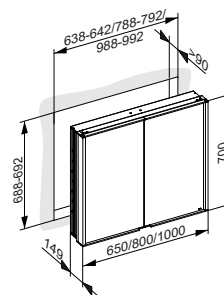

Zrcadlová skříňka podomítková montáž 2-dveřový

- Hloubka před stěnou: 67 mm
- Dveře na pantech vyp dvojitě křišťálové zrcadlo
- Korpus: stříbrně eloxovaný hliník
- Boky: stříbrně eloxovaný hliník
- Zadní stěna: bíle lakované sklo

Obsluha

- Tlačítko s kapacitní dotykovou senzorikou

Funkčnosti

- Zapnutí / vypnutí
- Plynule stmívatelný
- Integrovaná vedlejší funkce (pokojový vypínač)

Osvětlení

- 3000 kelvin (teplá bílá)
- Vertikální
- Vnitřní osvětlení
- LED 25 Watt

Příslušenství

- 2 elektrické zásuvky
- 2 x 3 výškově nastavitelné skleněné police

Art. č.	Šířka	Výška	Hloubka	€
128 11 17 13 11	650 mm	700 mm	149 mm	1.678,00
128 12 17 13 11	800 mm	700 mm	149 mm	1.761,80
128 13 17 13 11	1000 mm	700 mm	149 mm	1.901,40

Zrcadlová skříňka podomítková montáž 2-dveřový s pevný středový prvek

- Hloubka před stěnou: 67 mm
- Dveře na pantech vyp dvojitě křišťálové zrcadlo
- Korpus: stříbrně eloxovaný hliník
- Boky: stříbrně eloxovaný hliník
- Zadní stěna: bíle lakované sklo

Obsluha

- Tlačítko s kapacitní dotykovou senzorikou

Funkčnosti

- Zapnutí / vypnutí
- Plynule stmívatelný
- Integrovaná vedlejší funkce (pokojový vypínač)

Osvětlení

- 3000 kelvin (teplá bílá)
- Vertikální
- Vnitřní osvětlení
- LED 25 Watt