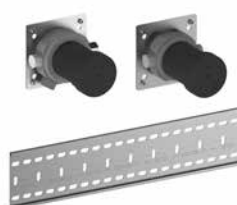

Art.č.	€
599 51 00 21 70	501,60

Art.č.	Volitelné příslušenství (viz kapitola)	€
595 71 00 00 01	Sada upevňovacích úhelníků	65,70