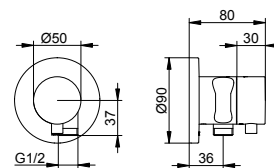

Přepínací ventil podomítková montáž pro 2 odběrná místa s hadicovou přípojkou a držákem sprchy

- Způsob připojení: Základní těleso G 1/2
- Připojení hadice G 1/2
- Držák na sprchu pro hadice s konickou maticí
- Uzavírací ventil s keramickými těsnicemi podložkami
- Průtok: 24 l/min
- Průtok připojení hadice: 17 l/min
- S vlastní pojistkou proti zpětnému toku podle DIN EN 1717
- Vhodné pro průtokový ohřívač
- S hlučovou zkouškou

Art.č.	Rozeta	Zablokování	Povrch	€
595 56 01 12 01	kulatá	ne	chromovaný	309,10
595 57 01 12 01	kulatá	ano	chromovaný	316,00
595 56 01 12 02	hrnatá	ne	chromovaný	316,00
595 57 01 12 02	hrnatá	ano	chromovaný	323,00
595 56 03 12 01	kulatá	ne	bronz kartáčovaný	432,70
595 57 03 12 01	kulatá	ano	bronz kartáčovaný	442,40
595 56 03 12 02	hrnatá	ne	bronz kartáčovaný	442,40
595 57 03 12 02	hrnatá	ano	bronz kartáčovaný	452,20
595 56 06 12 01	kulatá	ne	povrchová úprava ušlechtilá ocel	432,70
595 57 06 12 01	kulatá	ano	povrchová úprava ušlechtilá ocel	442,40
595 56 06 12 02	hrnatá	ne	povrchová úprava ušlechtilá ocel	442,40
595 57 06 12 02	hrnatá	ano	povrchová úprava ušlechtilá ocel	452,20
595 56 13 12 01	kulatá	ne	broušený černý chrom	432,70
595 57 13 12 01	kulatá	ano	broušený černý chrom	442,40
595 56 13 12 02	hrnatá	ne	broušený černý chrom	442,40
595 57 13 12 02	hrnatá	ano	broušený černý chrom	452,20
595 56 17 12 01	kulatá	ne	povrchová úprava hliník	370,90
595 57 17 12 01	kulatá	ano	povrchová úprava hliník	379,20
595 56 25 12 01	kulatá	ne	kartáčovaná mosaz	772,80
595 57 25 12 01	kulatá	ano	kartáčovaná mosaz	790,00
595 56 25 12 02	hrnatá	ne	kartáčovaná mosaz	790,00
595 57 25 12 02	hrnatá	ano	kartáčovaná mosaz	807,50
595 56 29 12 01	kulatá	ne	červené zlato kartáčovaný	772,80
595 57 29 12 01	kulatá	ano	červené zlato kartáčovaný	790,00
595 56 29 12 02	hrnatá	ne	červené zlato kartáčovaný	790,00
595 57 29 12 02	hrnatá	ano	červené zlato kartáčovaný	807,50
595 56 37 12 01	kulatá	ne	černá matná	370,90
595 57 37 12 01	kulatá	ano	černá matná	379,20
595 56 37 12 02	hrnatá	ne	černá matná	379,20
595 57 37 12 02	hrnatá	ano	černá matná	387,60

Art.č.	Požadované příslušenství (viz příslušenství armatur)	€
595 56 00 01 70	Základní těleso	220,80