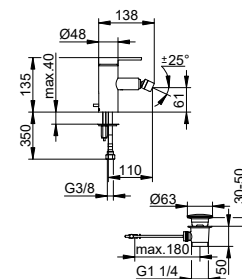

Art.č.	Táhlo	Povrch	€
539 09 01 00 00	ano	chromovaný	354,00