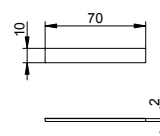

Magnetická lišta

- Vhodný pro všechny zrcadlové skříňky
- K přilepení
- Včetně upevňovací sady
- Obsah balení: 1 kus/y

Art.č.	Povrch	€
800 90 00 00 000100	stříbrná lesklá	26,30