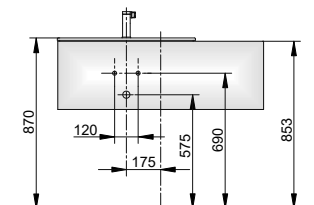

Spodní skříňka umyvadla pro vestavné umyvadla 1 přední zásuvka poloha umyvadla vlevo

- Otevření zatlačením (Push-to-Open)
- Čelní výsuv s tlumeným dojezdem
- nástěnná montáž

Příslušenství

- Zápachový uzávěr G 1 1/4 x 32
- Posuvný úložný box (1050 mm = 1 ks / 1400 mm = 2 ks)

Osvětlení (volitelné)

- Automatické zapnutí/vypnutí
- 3000 kelvin (teplá bílá)
- Vnitřní osvětlení
- LED
- Je nutná síťová přípojka s elektrickou zásuvkou

Art.č.	Šířka	Výška	Hloubka	Šířka umyvadla	Osvětlení	Č. barvy	€
311 53 XX 01 00	1050 mm	350 mm	535 mm	704 mm	ano	37, 38, 39	2.080,10
311 53 YY 01 00	1050 mm	350 mm	535 mm	704 mm	ano	11, 14, 18, 27, 28, 30, 89	2.499,40
311 53 ZZ 01 00	1050 mm	350 mm	535 mm	704 mm	ano	21	3.142,20
311 53 XX 00 00	1050 mm	350 mm	535 mm	704 mm	ne	37, 38, 39	1.869,00
311 53 YY 00 00	1050 mm	350 mm	535 mm	704 mm	ne	11, 14, 18, 27, 28, 30, 89	2.296,40
311 53 ZZ 00 00	1050 mm	350 mm	535 mm	704 mm	ne	21	2.939,40
311 63 XX 01 00	1400 mm	350 mm	535 mm	1055 mm	ano	37, 38, 39	2.327,90
311 63 YY 01 00	1400 mm	350 mm	535 mm	1055 mm	ano	11, 14, 18, 27, 28, 30, 89	2.793,70
311 63 ZZ 01 00	1400 mm	350 mm	535 mm	1055 mm	ano	21	3.226,00
311 63 XX 00 00	1400 mm	350 mm	535 mm	1055 mm	ne	37, 38, 39	2.077,30
311 63 YY 00 00	1400 mm	350 mm	535 mm	1055 mm	ne	11, 14, 18, 27, 28, 30, 89	2.552,60
311 63 ZZ 00 00	1400 mm	350 mm	535 mm	1055 mm	ne	21	2.985,00

Art.č.	Požadované příslušenství (viz příslušenství pro koupelny)	€
313 20 YY 90 01	Krycí deska 361 mm 3 mm 524 mm 11, 14, 18, 27, 28, 30	110,90
Volitelné příslušenství (viz umyvadla)		
311 40 31 07 00	Umyvadlo bez otvoru pro armaturu 704 mm 17 mm 538 mm bílá	816,90
311 40 31 07 01	Umyvadlo s 1 otvorem pro armaturu 704 mm 17 mm 538 mm bílá	936,00
311 50 31 10 00	Umyvadlo bez otvoru pro armaturu 1055 mm 17 mm 538 mm bílá	947,20
311 50 31 10 01	Umyvadlo s 1 otvorem pro armaturu 1055 mm 17 mm 538 mm bílá	1.066,50
321 40 31 07 00	Umyvadlo bez otvoru pro armaturu 704 mm 17 mm 538 mm bílá	779,90
321 40 31 07 01	Umyvadlo s 1 otvorem pro armaturu 704 mm 17 mm 538 mm bílá	890,20
321 50 31 10 00	Umyvadlo bez otvoru pro armaturu 1057 mm 17 mm 538 mm bílá	903,10
321 50 31 10 01	Umyvadlo s 1 otvorem pro armaturu 1057 mm 17 mm 538 mm bílá	1.013,50