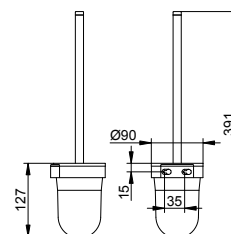

Art.č.	Povrch	€
027 64 01 01 00	pochromovaný	83,70

Art.č.	Náhradní díl	€
149 72 00 01 00	Plastová vložka	bílá 15,20
149 72 00 41 00	Náhradní kartáč	bílá 11,30
149 72 01 40 00	Klozetová štětka s rukojetí	chromovaný / bílá 41,40