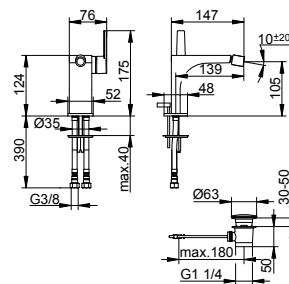

Art.č.	Táhlo	Povrch	€
511 09 01 00 00	ano	chromovaný	747,40
511 09 03 00 00	ano	bronz kartáčovaný	1.046,40
511 09 06 00 00	ano	povrchová úprava ušlechtilá ocel	1.046,40
511 09 13 00 00	ano	broušený černý chrom	1.046,40
511 09 25 00 00	ano	kartáčovaná mosaz	1.868,50
511 09 29 00 00	ano	červené zlato kartáčovaný	1.868,50
511 09 37 00 00	ano	černá matná	747,40