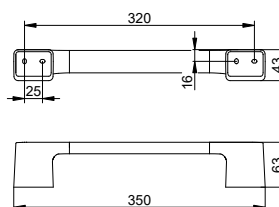

Art.č.	Povrch	€
146 07 01 00 00	pochromovaný	110,60
146 07 37 00 00	černá matná	143,80