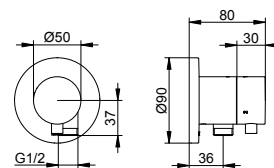

Přepínací ventil podomítková montáž pro 3 odběrná místa s připojením hadice

- Způsob připojení: Základní těleso G 1/2
- Připojení hadice G 1/2
- Uzavírací ventil s keramickými těsnícími podložkami
- Průtok: 23 l/min
- Průtok připojení hadice: 16 l/min
- S vlastní pojistkou proti zpětnému toku podle DIN EN 1717
- Vhodné pro průtokový ohřívač
- S hlukovou zkouškou

Art.č.	Rozeta	Zablokování	Povrch	€
595 48 01 11 01	kulatá	ne	chromovaný	373,50
595 49 01 11 01	kulatá	ano	chromovaný	381,20
595 48 01 11 02	hrnatá	ne	chromovaný	381,20
595 49 01 11 02	hrnatá	ano	chromovaný	389,10
595 48 03 11 01	kulatá	ne	bronz kartáčovaný	522,90
595 49 03 11 01	kulatá	ano	bronz kartáčovaný	533,70
595 48 03 11 02	hrnatá	ne	bronz kartáčovaný	533,70
595 49 03 11 02	hrnatá	ano	bronz kartáčovaný	544,70
595 48 06 11 01	kulatá	ne	povrchová úprava ušlechtilá ocel	522,90
595 49 06 11 01	kulatá	ano	povrchová úprava ušlechtilá ocel	533,70
595 48 06 11 02	hrnatá	ne	povrchová úprava ušlechtilá ocel	533,70
595 49 06 11 02	hrnatá	ano	povrchová úprava ušlechtilá ocel	544,70
595 48 13 11 01	kulatá	ne	broušený černý chrom	522,90
595 49 13 11 01	kulatá	ano	broušený černý chrom	533,70
595 48 13 11 02	hrnatá	ne	broušený černý chrom	533,70
595 49 13 11 02	hrnatá	ano	broušený černý chrom	544,70
595 48 25 11 01	kulatá	ne	kartáčovaná mosaz	933,80
595 49 25 11 01	kulatá	ano	kartáčovaná mosaz	953,00
595 48 25 11 02	hrnatá	ne	kartáčovaná mosaz	953,00
595 49 25 11 02	hrnatá	ano	kartáčovaná mosaz	972,80
595 48 29 11 01	kulatá	ne	červené zlato kartáčovaný	933,80
595 49 29 11 01	kulatá	ano	červené zlato kartáčovaný	953,00
595 48 29 11 02	hrnatá	ne	červené zlato kartáčovaný	953,00
595 49 29 11 02	hrnatá	ano	červené zlato kartáčovaný	972,80
595 48 37 11 01	kulatá	ne	černá matná	448,20
595 49 37 11 01	kulatá	ano	černá matná	457,40
595 48 37 11 02	hrnatá	ne	černá matná	457,40
595 49 37 11 02	hrnatá	ano	černá matná	466,90
Art.č.	Požadované příslušenství (viz příslušenství armatur)			€
595 48 00 01 70	Základní těleso			246,20