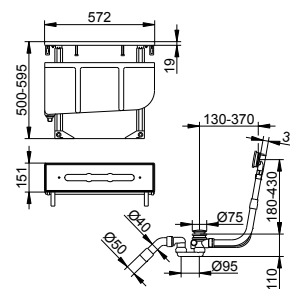

Sada pro hrubou stavbu pro vanovou baterii se čtyřmi otvory okraj vany

- Montážní blok s Nádržkou na unikající vodu a tlakovou hadicí
- S odtokové a přepadové sady G 1 1/2
- Způsob připojení: Rohové ventily G 1/2

Art.č.	Povrch	€
511 30 00 00 70	chromovaný	1.667,30

Art.č.	Volitelné příslušenství (viz kapitola)	€
599 30 03 00 70	Krytka bronz kartáčovaný	208,90
599 30 06 00 70	Krytka povrchová úprava ušlechtilá ocel	208,90
599 30 13 00 70	Krytka broušený černý chrom	208,90
599 30 25 00 70	Krytka kartáčovaná mosaz	373,00
599 30 29 00 70	Krytka červené zlato kartáčovaný	373,00
599 30 37 00 70	Krytka černá matná	208,90