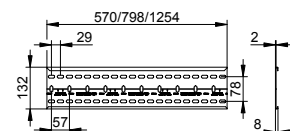

Montážní kolejnice základní těleso

- Vertikální nebo horizontální montáž
- Plynulá montáž základních těles

Art.č.	Délka	€
595 70 00 00 01	570 mm	55,50
595 70 00 00 02	800 mm	77,10
595 70 00 00 03	1250 mm	115,10