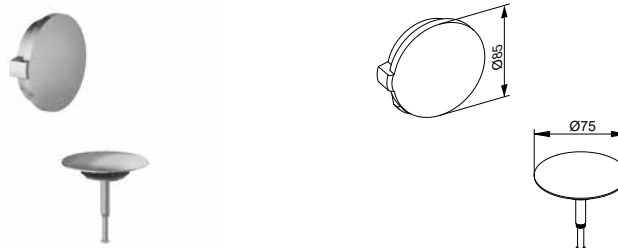

- S povrchovou úpravou CleanPlus

Vhodné pro:
599 14

Art.č.	Povrch	€
599 90 31 00 00	bílá	55,30

Krytka pro odtokovou a přepadovou sadu s funkcí napouštění vany

Vhodné pro:
511 30 00 00 75

Art.č.	Povrch	€
599 30 03 00 75	bronz kartáčovaný	545,20
599 30 06 00 75	povrchová úprava ušlechtilá ocel	545,20
599 30 13 00 75	broušený černý chrom	545,20
599 30 25 00 75	kartáčovaná mosaz	973,60
599 30 29 00 75	červené zlato kartáčovaný	973,60
599 30 37 00 75	černá matná	545,20