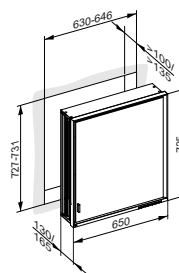

**Zrcadlová skříňka
podomítková montáž
1-dveřový dlouhé dveře**

- Hloubka před stěnou: 35 mm
- Stupeň krytí: IP 24
- Otočná dvířka vyp dvojitě křišťálové zrcadlo s tlumením dveřního dorazu
- Korpus: stříbrně eloxovaný hliník
- Boky: stříbrně eloxovaný hliník
- Zadní stěna: zrcadlo

Obsluha

- Tlačítko s kapacitní dotykovou senzorikou

Funkčnosti

- Zapnutí / vypnutí
- Plynule stmívatelný
- Nastavení barvy světla
- Integrovaná vedlejší funkce (pokojevý vypínač)

Osvětlení

- 2700 kelvin (teplá bílá) až 6500 kelvin (denní bílá)
- Vertikální a horizontální (pouze nahoře)
- Osvětlení umyvadla / přihrádky
- Vnitřní osvětlení
- LED

Příslušenství

- 1 elektrická zásuvka
- 2 výškově nastavitelné skleněné police
- Úložný prostor skrytý po celé šířce

Art. č.	Šířka	Výška	Hloubka	Doraz	Vyhřívání	LED	€
143 31 17 21 11	650 mm	735 mm	130 mm	vpravo	ne	54 W	1.584,10
143 31 17 22 11	650 mm	735 mm	130 mm	vlevo	ne	54 W	1.584,10
143 11 17 21 11	650 mm	735 mm	165 mm	vpravo	ne	54 W	1.980,20
143 11 17 22 11	650 mm	735 mm	165 mm	vlevo	ne	54 W	1.980,20