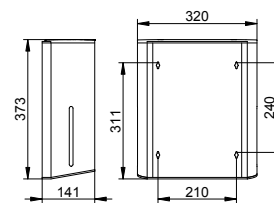

Zásobník na papírové ručníky

- Ovládání zespod
- Plnění uzamykatelnými předními dveřmi
- Kontrolní okénko ukazatele množství náplně
- Vhodný pro složené papírové utěrky (zz-drážka, c-drážka, interfold) (délka: 240 - 254 / šířka: 100 - 120 mm)
- Skryté upevnění
- K přišroubování
- Včetně upevňovací sady

Art.č.	Povrch	€
149 85 01 00 00	chromovaný / černá	455,50
149 85 06 00 00	povrchová úprava ušlechtilá ocel / černá	728,80
149 85 17 00 00	stříbrně eloxovaný hliník / černá	387,20
149 85 37 00 00	černá matná / černá	455,50