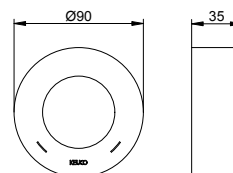

Prodlužovací růžice páková směšovací armatura podomítková montáž

- Je zapotřebí při příliš ploché montáži základního tělesa
- Prodloužení: 25 mm
- Montážní hloubka: 55 - 80 mm

Vhodné pro:
511 51 XX 00 02, 515 51 XX 00 01,
539 51 XX 00 01, 595 51 XX XX 0X