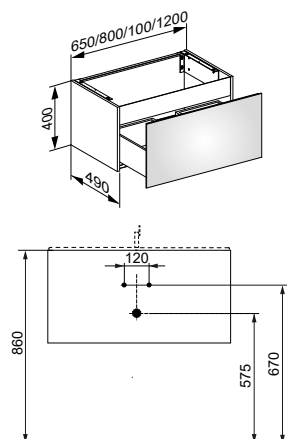

Spodní skříňka umyvadla pro vestavné umyvadla 1 přední zásuvka

- Otevírání bočním přístupem
- Čelní výsuv s tlumeným dojezdem
- nástěnná montáž

Příslušenství

- Zápachový uzávěr G 1 1/4 x 32
- 1 vkládací podložka

Osvětlení

- Bez

Volitelné vnitřní vybavení:

Šířka 650 mm = žádné

Šířka 800 mm = 2 x S

Šířka 1000 mm = 2 x M

Šířka 1200 mm = 2 x M

Art.č.	Šířka	Výška	Hloubka	Č. barvy	€
331 51 XX 00 00	650 mm	400 mm	490 mm	18, 30, 97	868,10
331 51 YY 00 00	650 mm	400 mm	490 mm	11, 14, 29	996,00
331 61 XX 00 00	800 mm	400 mm	490 mm	18, 30, 97	970,30
331 61 YY 00 00	800 mm	400 mm	490 mm	11, 14, 29	1.105,70
331 71 XX 00 00	1000 mm	400 mm	490 mm	18, 30, 97	1.022,70
331 71 YY 00 00	1000 mm	400 mm	490 mm	11, 14, 29	1.168,00
331 81 XX 00 00	1200 mm	400 mm	490 mm	18, 30, 97	1.076,30
331 81 YY 00 00	1200 mm	400 mm	490 mm	11, 14, 29	1.232,10

Art.č.	Volitelné příslušenství (viz příslušenství pro koupelny)	€
315 99 01 00 00	Vnitřní vybavení S	215 mm 80 mm 372 mm bílá 68,60
315 99 02 00 00	Vnitřní vybavení M	311 mm 80 mm 372 mm bílá 74,90

Art.č.	Volitelné příslušenství (viz umyvadla)	€
331 50 31 65 00	Umyvadlo bez otvoru pro armaturu	655 mm 17 mm 494 mm bílá 753,70
331 50 31 65 01	Umyvadlo s 1 otvorem pro armaturu	655 mm 17 mm 494 mm bílá 834,40
331 60 31 80 00	Umyvadlo bez otvoru pro armaturu	805 mm 17 mm 494 mm bílá 903,50
331 60 31 80 01	Umyvadlo s 1 otvorem pro armaturu	805 mm 17 mm 494 mm bílá 984,10
331 70 31 10 00	Umyvadlo bez otvoru pro armaturu	1007 mm 17 mm 494 mm bílá 978,00
331 70 31 10 01	Umyvadlo s 1 otvorem pro armaturu	1007 mm 17 mm 494 mm bílá 1.058,70
331 80 31 12 00	Umyvadlo bez otvoru pro armaturu	1208 mm 17 mm 494 mm bílá 1.036,30
331 80 31 12 01	Umyvadlo s 1 otvorem pro armaturu	1208 mm 17 mm 494 mm bílá 1.117,00
331 80 31 12 02	Dvojité umyvadlo s 2 x 1 otvorem pro armaturu	1208 mm 17 mm 494 mm bílá 1.062,00