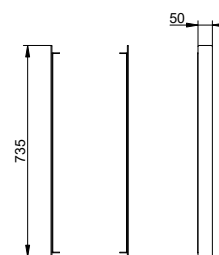

Vhodná pro ROYAL LUMOS zrcadlové skříňky s nástěnnou montáží ve všech rozměrech

obj. čísla:

143 11, 143 12, 143 13, 143 14,

143 15, 143 16, 143 17, 143 18

Art. č.	Povrch	€
143 94 00 00 01	zrcadlová plocha	110,10