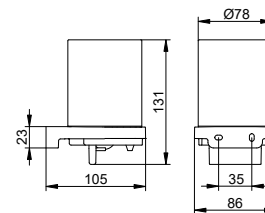

Art.č.	Povrch	€
127 52 01 90 00	pochromovaný	146,90
127 52 06 90 00	povrchová úprava ušlechtilá ocel	201,70
127 52 25 90 00	kartáčovaná mosaz	329,50
127 52 29 90 00	červené zlato kartáčovaný	329,50

Art.č.	Náhradní díl	€
199 52 00 00 24	Křišťálové samostatný kryt	matný povrch 55,60
199 52 00 01 00	Pumpička	32,70