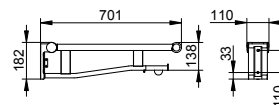

Sklopné madlo WC odnímatelná

- Maximální nosnost 115 kg
- lze vyklopit směrem nahoru
- Brzda zabráňuje neúmyslnému spuštění
- Držák na toaletní papír
- Šířka válce až 100 mm
- Nosná plocha umělá hmota
- Skryté upevnění
- K přišroubování