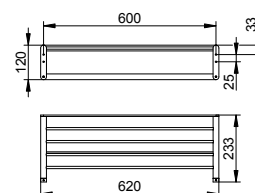

Polička na ručníky

- Skryté upevnění
- K přišroubování
- Včetně upevňovací sady

Art.č.	Povrch	€
116 75 01 00 00	pochromovaný	532,00