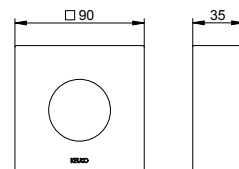

Prodlužovací růžice pro termostatickou armaturu podomítková montáž

- Je zapotřebí při příliš ploché montáži základního tělesa
- Prodloužení: 25 mm
- Montážní hloubka: 55 - 80 mm

Vhodné pro:
595 53 XX 00 0X

Art.č.	Rozeta	Povrch	€
595 53 01 02 81	kulatá	chromovaný	151,50
595 53 01 02 82	hrnatá	chromovaný	203,50
595 53 03 02 81	kulatá	bronz kartáčovaný	212,10
595 53 03 02 82	hrnatá	bronz kartáčovaný	284,90
595 53 06 02 81	kulatá	povrchová úprava ušlechtilá ocel	212,10
595 53 06 02 82	hrnatá	povrchová úprava ušlechtilá ocel	284,90
595 53 13 02 81	kulatá	broušený černý chrom	212,10
595 53 13 02 82	hrnatá	broušený černý chrom	284,90
595 53 17 02 81	kulatá	povrchová úprava hliník	181,80
595 53 25 02 81	kulatá	kartáčovaná mosaz	378,80
595 53 25 02 82	hrnatá	kartáčovaná mosaz	508,80
595 53 29 02 81	kulatá	červené zlato kartáčovaný	378,80
595 53 29 02 82	hrnatá	červené zlato kartáčovaný	508,80
595 53 37 02 81	kulatá	černá matná	181,80
595 53 37 02 82	hrnatá	černá matná	244,20