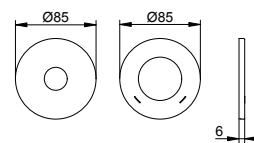

Nástěnná růžice, nadměrná velikost pro jednopákovou umyvadlovou baterii podomítková montáž 2 otvory

- Je zapotřebí při příliš velkém otvoru ve stěně
- Zvětšení: 13 mm

Vhodné pro:
515 16 XX 02 0X

Art.č.	Povrch	€
515 16 01 00 91	chromovaný	166,60
515 16 03 00 91	bronz kartáčovaný	233,20
515 16 06 00 91	povrchová úprava ušlechtilá ocel	233,20
515 16 13 00 91	broušený černý chrom	233,20
515 16 25 00 91	kartáčovaná mosaz	416,50
515 16 29 00 91	červené zlato kartáčovaný	416,50