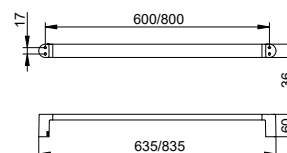

Držák na osušku

- Skryté upevnění
- K přišroubování
- Včetně upevňovací sady

Art.č.	Šířka	Povrch	€
116 01 01 06 00	635 mm	pochromovaný	159,30
116 01 01 08 00	835 mm	pochromovaný	183,10

Polička na ručníky