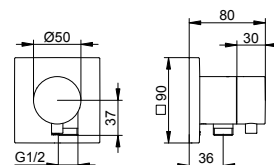

Uzavírací ventil podomítková montáž pro 1 odběrné místo s připojením hadice

- Způsob připojení: Základní těleso G 1/2
- Připojení hadice G 1/2
- Uzavírací ventil s keramickými těsnícími podložkami
- Průtok: 12 l/min
- S vlastní pojistkou proti zpětnému toku podle DIN EN 1717
- Vhodné pro průtokový ohřívač
- S hlučovou zkouškou

Art.č.	Rozeta	Povrch	€
595 41 01 11 01	kulatá	chromovaný	298,40
595 41 01 11 02	hraná	chromovaný	306,50
595 41 03 11 01	kulatá	bronz kartáčovaný	417,80
595 41 03 11 02	hraná	bronz kartáčovaný	429,10
595 41 06 11 01	kulatá	povrchová úprava ušlechtilá ocel	417,80
595 41 06 11 02	hraná	povrchová úprava ušlechtilá ocel	429,10
595 41 13 11 01	kulatá	broušený černý chrom	417,80
595 41 13 11 02	hraná	broušený černý chrom	429,10
595 41 25 11 01	kulatá	kartáčovaná mosaz	746,00
595 41 25 11 02	hraná	kartáčovaná mosaz	766,30
595 41 29 11 01	kulatá	červené zlato kartáčovaný	746,00
595 41 29 11 02	hraná	červené zlato kartáčovaný	766,30
595 41 37 11 01	kulatá	černá matná	358,10
595 41 37 11 02	hraná	černá matná	367,80

Art.č.	Požadované příslušenství (viz příslušenství armatur)	€
595 41 00 01 70	Základní těleso	233,90