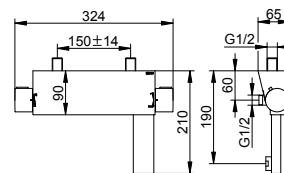

Vanová směšovací armatura nástěnná montáž

- Projekce: 190 mm
- Způsob připojení: S-Připojení G 1/2
- Připojení hadice G 1/2
- Směšovací ventil s keramickými těsnicemi podložkami
- Přepínací ventil s keramickými Těsnicemi podložkami
- Regulátor proudu M 28x1
- Průtok: 20 l/min
- Průtok připojení hadice: omezeno na 15 l/min
- S vlastní pojistkou proti zpětnému toku podle DIN EN 1717
- Vhodné pro průtokový ohřívač
- S hlukovou zkouškou

Art.č.	Povrch	€
511 20 01 01 00	chromovaný	1.268,00

Nedodává se se speciálním povrchem.