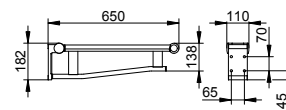

Upevňovací sady
 (2 x podle podkladu pro zakotvení / zdiva).
 Objednejte prosím zvlášť.

Care
 PLAN CARE

Art.č.	Hloubka	Povrch	€
349 02 01 06 37	650 mm	chromovaný / černá	798,30
349 02 01 06 38	650 mm	chromovaný / světlá šedá	798,30
349 02 01 06 51	650 mm	chromovaný / bílá	798,30
349 02 17 06 37	650 mm	stříbrně eloxovaný hliník / černá	732,80
349 02 17 06 38	650 mm	stříbrně eloxovaný hliník / světle šedá	732,80
349 02 17 06 51	650 mm	stříbrně eloxovaný hliník / bílá	732,80