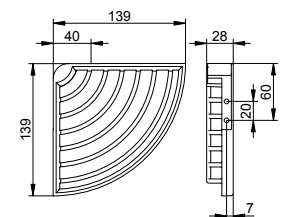

Rohový košík na mýdlo

- Odnímatelná
- Skryté upevnění
- K přišroubování
- Včetně upevňovací sady

Art.č.	Povrch	€
249 43 01 00 00	pochromovaný	80,40