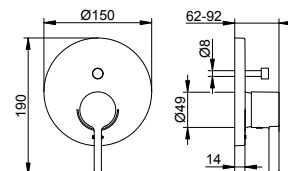

Art.č.	Povrch	€
515 72 01 02 81	chromovaný	744,30

Art.č.	Požadované příslušenství (viz příslušenství armatur)	€
599 70 00 00 70	Základní těleso	185,90

Nedodává se se speciálním povrchem.