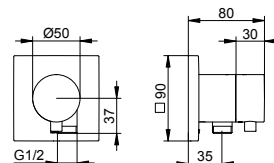

Přepínací ventil podomítková montáž pro 2 odběrná místa s připojením hadice

- Způsob připojení: Základní těleso G 1/2
- Připojení hadice G 1/2
- Uzavírací ventil s keramickými těsnícími podložkami
- Průtok: 24 l/min
- Průtok připojení hadice: 17 l/min
- S vlastní pojistkou proti zpětnému toku podle DIN EN 1717
- Vhodné pro průtokový ohřivač
- S hlukovou zkouškou

Art.č.	Rozeta	Zablokování	Povrch	€
595 56 01 11 01	kulatá	ne	chromovaný	306,90
595 57 01 11 01	kulatá	ano	chromovaný	313,70
595 56 01 11 02	hranatá	ne	chromovaný	313,70
595 57 01 11 02	hranatá	ano	chromovaný	320,90
595 56 03 11 01	kulatá	ne	bronz kartáčovaný	429,70
595 57 03 11 01	kulatá	ano	bronz kartáčovaný	439,20
595 56 03 11 02	hranatá	ne	bronz kartáčovaný	439,20
595 57 03 11 02	hranatá	ano	bronz kartáčovaný	449,30
595 56 06 11 01	kulatá	ne	povrchová úprava ušlechtilá ocel	429,70
595 57 06 11 01	kulatá	ano	povrchová úprava ušlechtilá ocel	439,20
595 56 06 11 02	hranatá	ne	povrchová úprava ušlechtilá ocel	439,20
595 57 06 11 02	hranatá	ano	povrchová úprava ušlechtilá ocel	449,30
595 56 13 11 01	kulatá	ne	broušený černý chrom	429,70
595 57 13 11 01	kulatá	ano	broušený černý chrom	439,20
595 56 13 11 02	hranatá	ne	broušený černý chrom	439,20
595 57 13 11 02	hranatá	ano	broušený černý chrom	449,30
595 56 25 11 01	kulatá	ne	kartáčovaná mosaz	767,30
595 57 25 11 01	kulatá	ano	kartáčovaná mosaz	784,30
595 56 25 11 02	hranatá	ne	kartáčovaná mosaz	784,30
595 57 25 11 02	hranatá	ano	kartáčovaná mosaz	802,30
595 56 29 11 01	kulatá	ne	červené zlato kartáčovaný	767,30
595 57 29 11 01	kulatá	ano	červené zlato kartáčovaný	784,30
595 56 29 11 02	hranatá	ne	červené zlato kartáčovaný	784,30
595 57 29 11 02	hranatá	ano	červené zlato kartáčovaný	802,30
595 56 37 11 01	kulatá	ne	černá matná	368,30
595 57 37 11 01	kulatá	ano	černá matná	376,40
595 56 37 11 02	hranatá	ne	černá matná	376,40
595 57 37 11 02	hranatá	ano	černá matná	385,10

Art.č.	Požadované příslušenství (viz příslušenství armatur)	€
595 56 00 01 70	Základní těleso	220,80