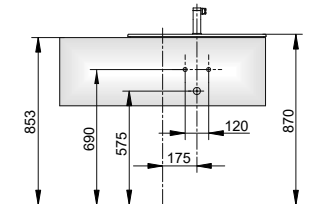

Spodní skříňka umyvadla pro vestavné umyvadla 1 přední zásuvka poloha umyvadla vpravo

- Otevření zatlačením (Push-to-Open)
- Čelní výsuv s tlumeným dojezdem
- nástěnná montáž

Příslušenství

- Zápachový uzávěr G 1 1/4 x 32
- Posuvný úložný box (1050 mm = 1 ks / 1400 mm = 2 ks)

Osvětlení (volitelné)

- Automatické zapnutí/vypnutí
- 3000 kelvin (teplá bílá)
- Vnitřní osvětlení
- LED
- Je nutná síťová přípojka s elektrickou zásuvkou

Art.č.	Šířka	Výška	Hloubka	Šířka umyvadla	Osvětlení	Č. barvy	€
311 54 XX 01 00	1050 mm	350 mm	535 mm	704 mm	ano	37, 38, 39	2.080,10
311 54 YY 01 00	1050 mm	350 mm	535 mm	704 mm	ano	11, 14, 18, 27, 28, 30, 89	2.499,40
311 54 ZZ 01 00	1050 mm	350 mm	535 mm	704 mm	ano	21	3.142,20
311 54 XX 00 00	1050 mm	350 mm	535 mm	704 mm	ne	37, 38, 39	1.869,00
311 54 YY 00 00	1050 mm	350 mm	535 mm	704 mm	ne	11, 14, 18, 27, 28, 30, 89	2.296,40
311 54 ZZ 00 00	1050 mm	350 mm	535 mm	704 mm	ne	21	2.939,40
311 64 XX 01 00	1400 mm	350 mm	535 mm	1055 mm	ano	37, 38, 39	2.327,90
311 64 YY 01 00	1400 mm	350 mm	535 mm	1055 mm	ano	11, 14, 18, 27, 28, 30, 89	2.793,70
311 64 ZZ 01 00	1400 mm	350 mm	535 mm	1055 mm	ano	21	3.226,00
311 64 XX 00 00	1400 mm	350 mm	535 mm	1055 mm	ne	37, 38, 39	2.077,30
311 64 YY 00 00	1400 mm	350 mm	535 mm	1055 mm	ne	11, 14, 18, 27, 28, 30, 89	2.552,60
311 64 ZZ 00 00	1400 mm	350 mm	535 mm	1055 mm	ne	21	2.985,00

Art.č.	Požadované příslušenství (viz příslušenství pro koupelny)	€
313 20 YY 90 01	Krycí deska 361 mm 3 mm 524 mm 11, 14, 18, 27, 28, 30	110,90

Volitelné příslušenství (viz umyvadla)

311 40 31 07 00	Umyvadlo	bez otvoru pro armaturu	704 mm	17 mm	538 mm	bílá	816,90
311 40 31 07 01	Umyvadlo	s 1 otvorem pro armaturu	704 mm	17 mm	538 mm	bílá	936,00
311 50 31 10 00	Umyvadlo	bez otvoru pro armaturu	1055 mm	17 mm	538 mm	bílá	947,20
311 50 31 10 01	Umyvadlo	s 1 otvorem pro armaturu	1055 mm	17 mm	538 mm	bílá	1.066,50
321 40 31 07 00	Umyvadlo	bez otvoru pro armaturu	704 mm	17 mm	538 mm	bílá	779,90
321 40 31 07 01	Umyvadlo	s 1 otvorem pro armaturu	704 mm	17 mm	538 mm	bílá	890,20
321 50 31 10 00	Umyvadlo	bez otvoru pro armaturu	1057 mm	17 mm	538 mm	bílá	903,10
321 50 31 10 01	Umyvadlo	s 1 otvorem pro armaturu	1057 mm	17 mm	538 mm	bílá	1.013,50