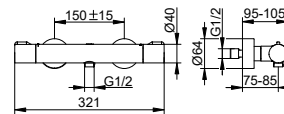

Termostatická směšovací sprchová armatura nástěnná montáž

- Způsob připojení: S-Připojení G 1/2
- Připojení hadice G 1/2
- Termostatický regulátor
- Bezpečnostní pojistkou při 38 °C
- Uzavírací ventil s keramickými těsnícími podložkami
- Průtok: 25 l/min
- S vlastní pojistkou proti zpětnému toku podle DIN EN 1717
- Vhodné pro průtokový ohřívač
- S hlučkovou zkouškou