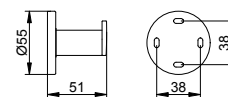

Háček na ručník XL

- Skryté upevnění
- K přišroubování
- Včetně upevňovací sady

Art.č.	Povrch	€
149 14 01 00 00	pochromovaný	37,10
149 14 07 00 00	ušlechtilá ocel	71,50
149 14 17 00 00	stříbrně eloxovaný / chromovaný	31,50
149 14 37 00 00	černá matná	37,10