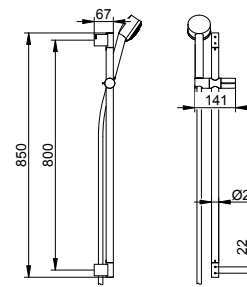

Sprchová hadice (549 95 01 16 00)

- Připojovací závit: G 1/2
- Na obou stranách konická matice
- Na straně sprchy pojistka proti přetočení
- S ochranou proti zalomení

Art.č.	Povrch	€
539 87 01 00 00	chromovaný	410,90