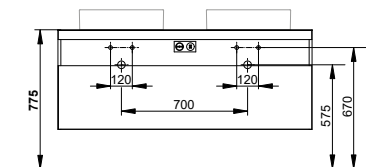

- 1 elektrická zásuvka
- 1 USB a 1 nabíjecí zdířka USB-C

Volitelné vnitřní vybavení:

2 x L o 1 x XL

Art. č.	Šířka	Výška	Hloubka	Osvětlení / Elektrika	Č. barvy	€
328 93 XX 01 10	1400 mm	550 mm	490 mm	ano	18, 30, 97	2.218,10
328 93 YY 01 10	1400 mm	550 mm	490 mm	ano	29	2.537,30
328 93 XX 00 00	1400 mm	550 mm	490 mm	ne	18, 30, 97	1.850,60
328 93 YY 00 00	1400 mm	550 mm	490 mm	ne	29	2.170,00