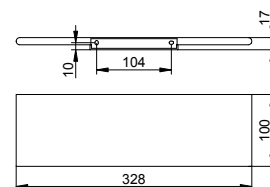

Art.č.	Povrch	€
115 58 17 00 00	stříbrně eloxovaný hliník	152,70

Polička do sprchy se stěrkou na sklo

- Skryté upevnění
- K přišroubování
- Včetně upevňovací sady

Nedodává se se speciálním povrchem.