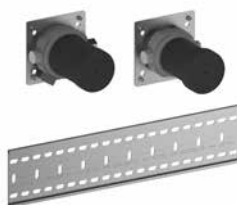

Art.č.	€
599 53 00 21 70	646,90

Art.č.	Volitelné příslušenství (viz kapitola)	€
595 71 00 00 01	Sada upevňovacích úhelníků	65,70