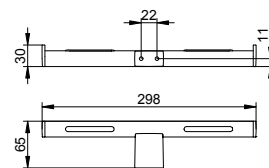

Držák na toaletní papír dvojitý

- Horizontální montáž
- Tuhý
- S brzdou toaletního papíru
- Šířka válce až 120 mm
- Počet rolí: 2 kus/y
- Skryté upevnění
- K přišroubování
- Včetně upevňovací sady

Art.č.	Povrch	€
149 63 01 00 03	pochromovaný	87,30

Držák na náhradní role toaletního papíru

- Horizontální montáž
- Šířka válce až 120 mm
- Počet rolí: 1 kus/y
- Skryté upevnění
- K přišroubování
- Včetně upevňovací sady