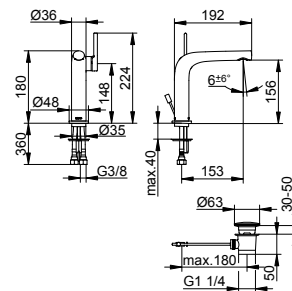

Art.č.	Táhlo	Povrch	€
515 02 01 00 00	ano	chromovaný	512,30
515 02 01 01 00	ne	chromovaný	463,40
515 02 03 00 00	ano	bronz kartáčovaný	717,20
515 02 03 01 00	ne	bronz kartáčovaný	648,80
515 02 06 00 00	ano	povrchová úprava ušlechtilá ocel	717,20
515 02 06 01 00	ne	povrchová úprava ušlechtilá ocel	648,80
515 02 13 00 00	ano	broušený černý chrom	717,20
515 02 13 01 00	ne	broušený černý chrom	648,80
515 02 25 00 00	ano	kartáčovaná mosaz	1.280,80
515 02 25 01 00	ne	kartáčovaná mosaz	1.158,50
515 02 29 00 00	ano	červené zlato kartáčovaný	1.280,80
515 02 29 01 00	ne	červené zlato kartáčovaný	1.158,50