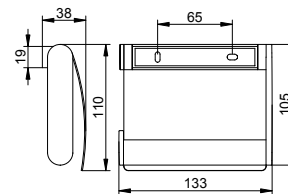

Držák na toaletní papír s krytem

- Otočný
- Otevřený tvar
- Šířka válce až 120 mm
- Skryté upevnění
- K příšroubování
- Včetně upevňovací sady

Art.č.	Povrch	€
149 60 01 00 00	pochromovaný	135,20
149 60 07 00 00	ušlechtilá ocel	330,10
149 60 17 00 00	stříbrně eloxovaný / chromovaný	114,90
149 60 37 00 00	černá matná	135,20

Držák na toaletní papír ochrana proti odcizení

- Otočný
- uzavřený tvar
- Šířka válce až 120 mm
- Skryté upevnění
- K příšroubování
- Včetně upevňovací sady