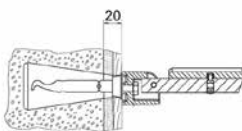

Upevňovací sada 11

- 2 x Šestihranný šroub do dřeva
  DIN 571 M10x100 ušlechtilá ocel
- 2 x Šroubovací čep (FIS E 10x95 K), Perforovaná
  objímka (FIS H 16x100 K), Centrovací objímka PBZ
  a chemická kotva (FIS VS 150°C)

Nezbytné k upevnění následujících výrobků:

obj. čísla 149 80, 149 83, 349 83.

Objednejte prosím zvlášť.

Art.č.	€
349 97 00 01 00	55,90