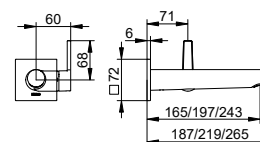

Art.č.	Projekce	Povrch	€
511 16 01 03 02	165 mm	chromovaný	341,60
511 16 01 13 02	197 mm	chromovaný	353,80
511 16 01 23 02	243 mm	chromovaný	371,60
511 16 03 03 02	165 mm	bronz kartáčovaný	478,20
511 16 03 13 02	197 mm	bronz kartáčovaný	495,30
511 16 03 23 02	243 mm	bronz kartáčovaný	520,20
511 16 06 03 02	165 mm	povrchová úprava ušlechtilá ocel	478,20
511 16 06 13 02	197 mm	povrchová úprava ušlechtilá ocel	495,30
511 16 06 23 02	243 mm	povrchová úprava ušlechtilá ocel	520,20
511 16 13 03 02	165 mm	broušený černý chrom	478,20
511 16 13 13 02	197 mm	broušený černý chrom	495,30
511 16 13 23 02	243 mm	broušený černý chrom	520,20
511 16 25 03 02	165 mm	kartáčovaná mosaz	854,00
511 16 25 13 02	197 mm	kartáčovaná mosaz	884,50
511 16 25 23 02	243 mm	kartáčovaná mosaz	929,00
511 16 29 03 02	165 mm	červené zlato kartáčovaný	854,00
511 16 29 13 02	197 mm	červené zlato kartáčovaný	884,50
511 16 29 23 02	243 mm	červené zlato kartáčovaný	929,00
511 16 37 03 02	165 mm	černá matná	409,90
511 16 37 13 02	197 mm	černá matná	424,60
511 16 37 23 02	243 mm	černá matná	445,90

Art.č.	Požadované příslušenství (viz příslušenství armatur)	€
599 16 00 00 75	Základní těleso	132,70