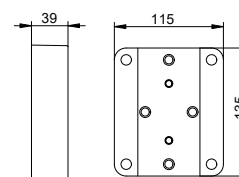

Adaptérová deska sklopné madlo AXESS

1. Ke zlepšení rozložení zatížení na stěně
2. vhodné pro sklopné madlo (obj. číslo 350 03).

Art.č.	Povrch	€
350 04 01 00 00	chromovaný povrch	152,00
350 04 37 00 00	černý mat	182,50

Krycí deska sklopné madlo AXESS

- Pro zakrytí upevňovacích otvorů sklopných opěrných rukojetí

Další upevňovací sady (2 x podle podkladu pro zakotvení / zdiva).
Objednejte prosím zvlášť.