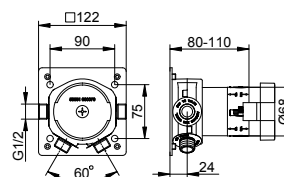

Základní těleso páková směšovací armatura podomítková montáž

- S proplachovací jednotkou
- Připojovací závit: G 1/2
- Montážní hloubka: 80 - 110 mm

Art.č.	€
595 51 00 00 70	225,30

Art.č.	Volitelné příslušenství (viz kapitola)	€
595 70 00 00 01	Montážní kolejnice 570 mm	55,50
595 70 00 00 02	Montážní kolejnice 800 mm	77,10
595 70 00 00 03	Montážní kolejnice 1250 mm	115,10

Základní těleso páková směšovací armatura podomítková montáž pro 2 odběrná místa s připojením hadice

1. **Základní těleso (595 51 00 00 70)**
2. S proplachovací jednotkou
   - Připojovací závit: G 1/2
   - Montážní hloubka: 80 - 110 mm

1. **Základní těleso (595 56 00 01 70)**
2. S proplachovací jednotkou
   - Připojovací závit: G 1/2
   - Montážní hloubka: 80 - 110 mm

1. **Montážní kolejnice (595 70 00 00 01)**
2. Vertikální nebo horizontální montáž
   - Plynulá montáž základních těles