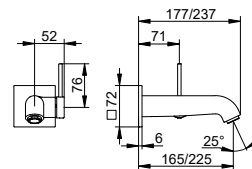

Páková umyvadlová směšovací armatura podomítková montáž 1 otvor IXMO Soft

- bez odpadová sada
- Způsob připojení: Základní těleso G 1/2
- Směšovací kartuše s keramickými těsnícími podložkami
- Regulátor proudu M 24x1, úhel proudu +/- 6° nastavitelná
- Průtok: omezeno na 7,6 l/min
- Vhodné pro průtokový ohřívač
- S hlukovou zkouškou

Art.č.	Rozeta	Projekce	Povrch	€
595 16 01 02 01	kulatá	165 mm	chromovaný	275,90
595 16 01 12 01	kulatá	225 mm	chromovaný	287,40
595 16 01 02 02	hrnatá	165 mm	chromovaný	281,70
595 16 01 12 02	hrnatá	225 mm	chromovaný	293,10
595 16 37 02 01	kulatá	165 mm	černá matná	331,10
595 16 37 12 01	kulatá	225 mm	černá matná	344,90
595 16 37 02 02	hrnatá	165 mm	černá matná	338,00
595 16 37 12 02	hrnatá	225 mm	černá matná	351,70

Art.č.	Požadované příslušenství (viz příslušenství armatur)	€
599 16 00 00 75	Základní těleso	132,70