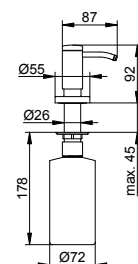

Art.č.	Povrch	€
149 49 01 02 00	pochromovaný	177,70
149 49 07 02 00	ušlechtilá ocel	360,60
149 49 17 02 00	povrchová úprava hliník	151,00

Art.č.	Náhradní díl	€
149 49 00 01 00	Nádoba na mýdlo 500 ml	9,20
149 49 00 02 00	Nádoba na mýdlo 1000 ml	18,70