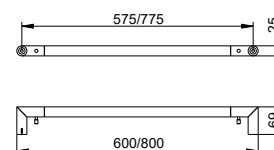

Držák na osušku

- Integrované háčky
- Skryté upevnění
- K přišroubování nebo přilepení (volitelně)
- Včetně upevňovací sady

Pro volitelné lepení jsou zapotřebí dvě sady lepidel.

Art.č.	Šířka	Povrch	€
128 01 01 06 00	600 mm	pochromovaný	144,40
128 01 01 08 00	800 mm	pochromovaný	161,30
128 01 37 06 00	600 mm	černá matná	187,70
128 01 37 08 00	800 mm	černá matná	209,70