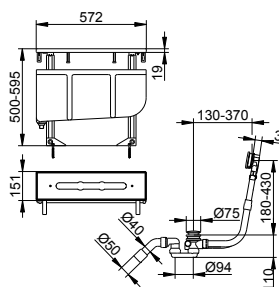

Sada pro hrubou stavbu pro tříotvorovou vanovou baterii okraj vany

- Montážní blok s Nádržkou na unikající vodu a tlakovou hadicí
- s odtokovou a přepadovou sadou s funkcí napouštění G 1 1/2
- Způsob připojení: Rohové ventily G 1/2