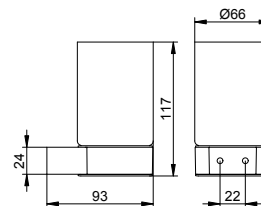

Držák na skleničku

- Se skleničkou z křišťálového skla
- Skryté upevnění
- K přišroubování
- Včetně upevňovací sady

Art.č.	Povrch	€
149 50 01 90 00	pochromovaný	127,10
149 50 07 90 00	ušlechtilá ocel	175,80
149 50 17 90 00	povrchová úprava hliník	108,00
149 50 37 90 00	černá matná	127,10

Art.č.	Náhradní díl	€
149 50 00 90 00	Se skleničkou z křišťálového skla	34,10