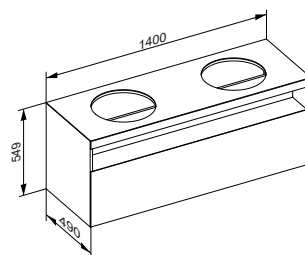

- 1 elektrická zásuvka
- 1 USB a 1 nabíjecí zdířka USB-C

Volitelné vnitřní vybavení:

2 x L o 1 x XL

Art. č.	Šířka	Výška	Hloubka	Osvětlení / Elektrika	Č. barvy	€
328 93 XX 01 10	1400 mm	550 mm	490 mm	ano	18, 30, 97	2.218,10
328 93 YY 01 10	1400 mm	550 mm	490 mm	ano	29	2.537,30
328 93 XX 00 00	1400 mm	550 mm	490 mm	ne	18, 30, 97	1.850,60
328 93 YY 00 00	1400 mm	550 mm	490 mm	ne	29	2.170,00