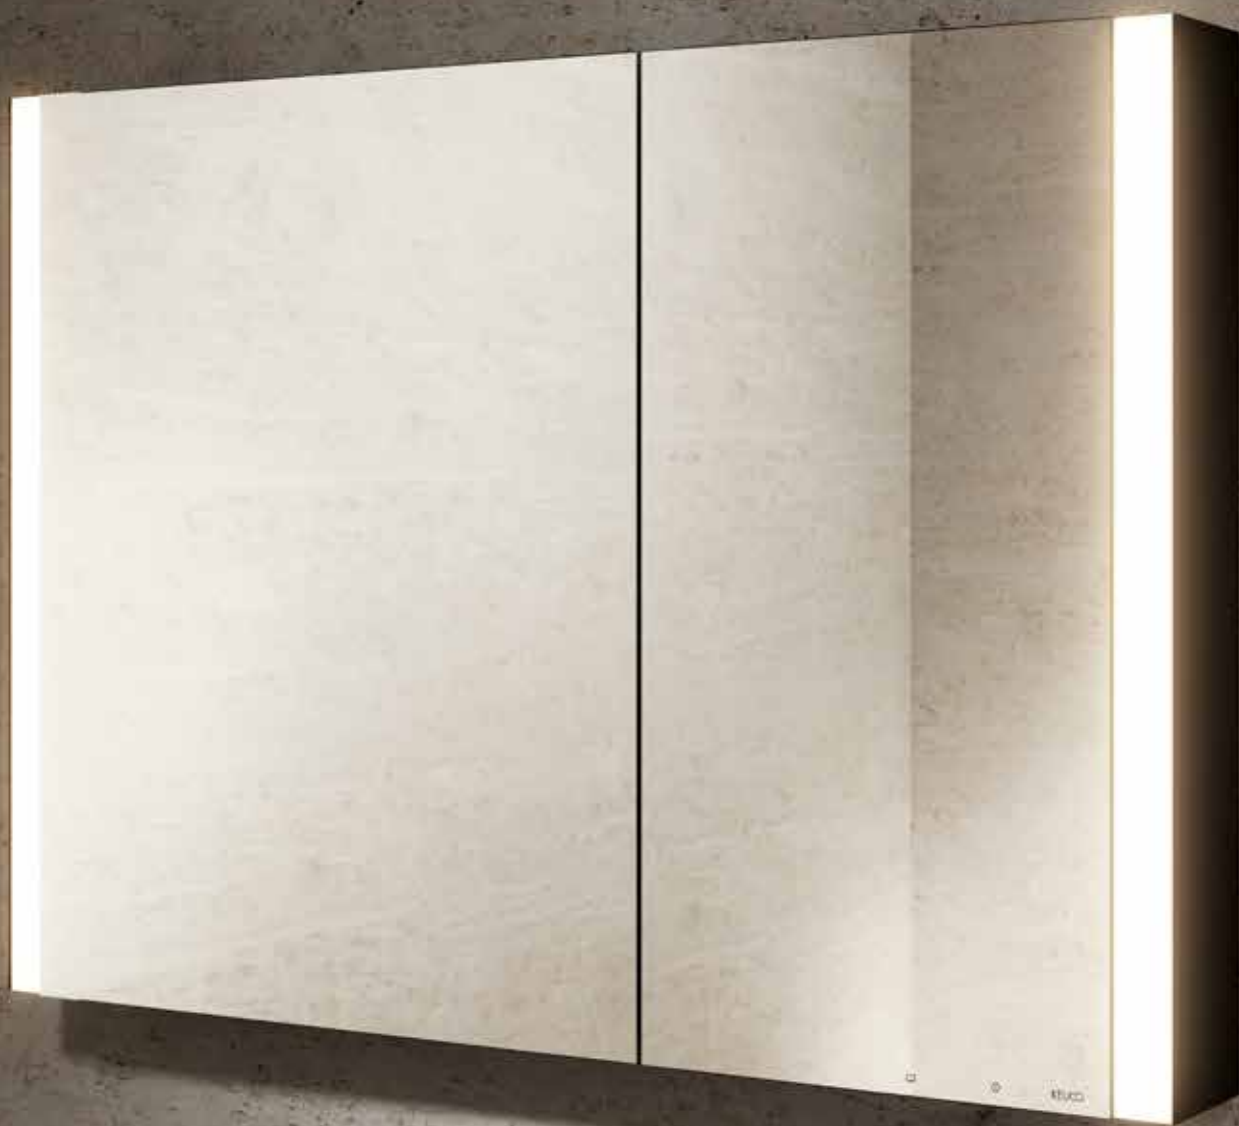

Vhodná pro ROYAL LUMOS zrcadlové skříňky s nástěnnou montáží ve všech rozměrech

obj. čísla:

143 11, 143 12, 143 13, 143 14,

143 15, 143 16, 143 17, 143 18

Art. č.	Povrch	€
143 94 00 00 01	zrcadlová plocha	110,10