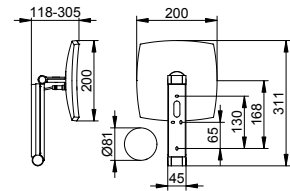

Art.č.	Povrch	€
176 13 01 90 02	pochromovaný	988,50
176 13 03 90 02	bronz kartáčovaný	1.581,60
176 13 06 90 02	povrchová úprava ušlechtilá ocel	1.581,60
176 13 13 90 02	broušený černý chrom	1.581,60
176 13 17 90 02	povrchová úprava hliník	840,30
176 13 25 90 02	kartáčovaná mosaz	2.965,50
176 13 29 90 02	červené zlato kartáčovaný	2.965,50