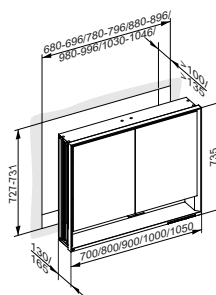

**Zrcadlová skříňka
podomítková montáž
2-dveřový krátké dveře**

- Hloubka před stěnou: 35 mm
- Stupeň krytí: IP 24
- Dveře na pantech vyp dvojitě křišťálové zrcadlo s tlumením dveřního dorazu
- Korpus: stříbrně eloxovaný hliník
- Boky: stříbrně eloxovaný hliník
- Zadní stěna: zrcadlo

Obsluha

- Tlačítko s kapacitní dotykovou senzorikou

Funkčnosti

- Zapnutí / vypnutí
- Plynule stmívatelný
- Nastavení barvy světla
- Integrovaná vedlejší funkce (pokojevý vypínač)

Osvětlení

- 2700 kelvin (teplá bílá) až 6500 kelvin (denní bílá)
- Vertikální a horizontální (pouze nahoře)
- Osvětlení umyvadla / přihrádky
- Vnitřní osvětlení
- LED

Příslušenství

- 2 elektrické zásuvky
- 2 x 2 výškově nastavitelné skleněné police
- Úložný prostor otevřený po celé šířce

Vyhřívání zrcadla

- Umístěné uprostřed zrcadla
- Vizuelní indikace fáze ohřevu
- Automatické vypnutí po 20 minutách
- 60 W

Art. č.	Šířka	Výška	Hloubka	Vyhřívání	LED	€
143 37 17 13 14	700 mm	735 mm	130 mm	ano	55 W	1.991,00
143 37 17 13 11	700 mm	735 mm	130 mm	ne	55 W	1.797,20
143 17 17 13 14	700 mm	735 mm	165 mm	ano	55 W	2.488,70
143 17 17 13 11	700 mm	735 mm	165 mm	ne	55 W	2.246,50
143 32 17 13 14	800 mm	735 mm	130 mm	ano	56 W	2.057,40
143 32 17 13 11	800 mm	735 mm	130 mm	ne	56 W	1.863,70
143 12 17 13 14	800 mm	735 mm	165 mm	ano	56 W	2.571,70
143 12 17 13 11	800 mm	735 mm	165 mm	ne	56 W	2.329,40
143 33 17 13 14	900 mm	735 mm	130 mm	ano	58 W	2.123,80
143 33 17 13 11	900 mm	735 mm	130 mm	ne	58 W	1.929,90
143 13 17 13 14	900 mm	735 mm	165 mm	ano	58 W	2.654,80
143 13 17 13 11	900 mm	735 mm	165 mm	ne	58 W	2.412,40
143 34 17 13 14	1000 mm	735 mm	130 mm	ano	60 W	2.205,50
143 34 17 13 11	1000 mm	735 mm	130 mm	ne	60 W	2.011,80
143 14 17 13 14	1000 mm	735 mm	165 mm	ano	60 W	2.756,90
143 14 17 13 11	1000 mm	735 mm	165 mm	ne	60 W	2.514,60
143 38 17 13 14	1050 mm	735 mm	130 mm	ano	61 W	2.303,90
143 38 17 13 11	1050 mm	735 mm	130 mm	ne	61 W	2.110,20
143 18 17 13 14	1050 mm	735 mm	165 mm	ano	61 W	2.879,90
143 18 17 13 11	1050 mm	735 mm	165 mm	ne	61 W	2.637,70