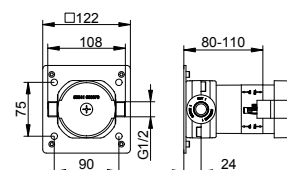

Základní těleso pro uzavírací ventil podomítková montáž pro 1 odběrné místo

- S proplachovací jednotkou
- Připojovací závit: G 1/2
- Montážní hloubka: 80 - 110 mm

Art.č.	€
595 41 00 00 70	206,90

Art.č.	Volitelné příslušenství (viz kapitola)	€
595 70 00 00 01	Montážní kolejnice 570 mm	55,50
595 70 00 00 02	Montážní kolejnice 800 mm	77,10
595 70 00 00 03	Montážní kolejnice 1250 mm	115,10