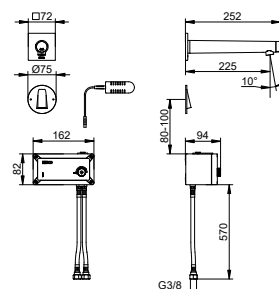

Elektronická umyvadlová směšovací armatura podomítková montáž síťový provoz

- bez odpadová sada
- Způsob připojení: Základní těleso
- Směšovací ventil s keramickými těsnicími podložkami
- Regulátor proudu M 20x1, úhel proudu +/- 6° nastavitelná
- Průtok: omezeno na 5 l/min
- Vhodné pro průtokový ohříváč
- Taxonomie EU: max. 6 l/min - možnost významného příspěvku
- S hlukovou zkouškou

Elektronické systémy

- Infračervená senzorika (Nastavitelný rozsah, Nastavitelná doba doběhu)
- Manuální zastavení za účelem čištění
- Volitelný hygienický proplach (3 - 24 h) nastavitelný
- síťový provoz
- Napětí 6 V, vstupní prostor 100 - 230 V

Art.č.	Rozeta	Projekce	Povrch	€
595 17 01 11 01	kulatá	225 mm	chromovaný	1.012,60
595 17 01 11 02	hraná	225 mm	chromovaný	1.018,30
595 17 37 11 01	kulatá	225 mm	černá matná	1.215,10
595 17 37 11 02	hraná	225 mm	černá matná	1.222,00

Art.č.	Požadované příslušenství (viz příslušenství armatur)	€
599 17 00 00 70	Sada pro hrubou stavbu	104,00
Volitelné příslušenství (viz příslušenství armatur)		
599 11 00 00 00	Bluetooth Adapter	174,30

Páková směšovací bidetová armatura IXMO Pure

- Výška výstupu: 70 mm
- Projekce: 110 mm
- Jednotvorová montáž s rychloupínacím systémem
- Způsob připojení: připojovací hadice G 3/8
- Směšovací kartuše s keramickými těsnicími podložkami
- Kulový kloub Regulátor proudu M 18,5x1, úhel proudu +/- 20° nastavitelná
- Průtok: omezeno na 7,6 l/min
- Vhodné pro průtokový ohříváč
- S hlukovou zkouškou