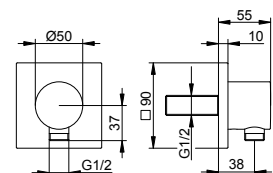

Připojení hadice

- Způsob připojení: Nástěnné napojení G 1/2
- Připojení hadice G 1/2
- S vlastní pojistkou proti zpětnému toku podle DIN EN 1717
- Vhodné pro průtokový ohřívač

Art.č.	Rozeta	Povrch	€
595 47 01 00 01	kulatá	chromovaný	153,80
595 47 01 00 02	hrnatá	chromovaný	162,30
595 47 03 00 01	kulatá	bronz kartáčovaný	215,30
595 47 03 00 02	hrnatá	bronz kartáčovaný	227,20
595 47 06 00 01	kulatá	povrchová úprava ušlechtilá ocel	215,30
595 47 06 00 02	hrnatá	povrchová úprava ušlechtilá ocel	227,20
595 47 13 00 01	kulatá	broušený černý chrom	215,30
595 47 13 00 02	hrnatá	broušený černý chrom	227,20
595 47 17 00 01	kulatá	povrchová úprava hliník	184,60
595 47 25 00 01	kulatá	kartáčovaná mosaz	384,50
595 47 25 00 02	hrnatá	kartáčovaná mosaz	405,80
595 47 29 00 01	kulatá	červené zlato kartáčovaný	384,50
595 47 29 00 02	hrnatá	červené zlato kartáčovaný	405,80
595 47 37 00 01	kulatá	černá matná	184,60
595 47 37 00 02	hrnatá	černá matná	194,80
Art.č.	Volitelné příslušenství (viz příslušenství armatur)		€
595 47 00 01 70	Základní těleso		154,30