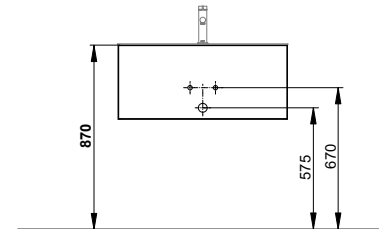

Spodní skříňka umyvadla pro vestavné umyvadla 1 přední zásuvka

- Otevírání madlem
- Čelní výsuv s tlumeným dojezdem
- nástěnná montáž

Příslušenství

- Zápachový uzávěr G 1 1/4 x 32

Osvětlení (volitelné)

- Automatické zapnutí/vypnutí
- 3000 kelvin (teplá bílá)
- Vnitřní osvětlení
- LED
- Je nutná síťová přípojka s elektrickou zásuvkou

Art.č.	Šířka	Výška	Hloubka	Osvětlení	Č. barvy	€
325 11 WW 08 01	800 mm	350 mm	490 mm	ano	51, 52, 53, 54, 55	1.766,70
325 11 XX 08 01	800 mm	350 mm	490 mm	ano	30, 31, 32, 33, 34, 35	1.915,80
325 11 YY 08 01	800 mm	350 mm	490 mm	ano	81, 82, 83, 84, 85, 86, 87, 88, 89	2.130,10
325 11 ZZ 08 01	800 mm	350 mm	490 mm	ano	91, 92	2.824,70
325 11 WW 08 00	800 mm	350 mm	490 mm	ne	51, 52, 53, 54, 55	1.366,60
325 11 XX 08 00	800 mm	350 mm	490 mm	ne	30, 31, 32, 33, 34, 35	1.515,70
325 11 YY 08 00	800 mm	350 mm	490 mm	ne	81, 82, 83, 84, 85, 86, 87, 88, 89	1.729,90
325 11 ZZ 08 00	800 mm	350 mm	490 mm	ne	91, 92	2.424,50
325 11 WW 12 01	1200 mm	350 mm	490 mm	ano	51, 52, 53, 54, 55	1.934,70
325 11 XX 12 01	1200 mm	350 mm	490 mm	ano	30, 31, 32, 33, 34, 35	2.128,00
325 11 YY 12 01	1200 mm	350 mm	490 mm	ano	81, 82, 83, 84, 85, 86, 87, 88, 89	2.402,00
325 11 ZZ 12 01	1200 mm	350 mm	490 mm	ano	91, 92	3.221,90
325 11 WW 12 00	1200 mm	350 mm	490 mm	ne	51, 52, 53, 54, 55	1.454,50
325 11 XX 12 00	1200 mm	350 mm	490 mm	ne	30, 31, 32, 33, 34, 35	1.647,90
325 11 YY 12 00	1200 mm	350 mm	490 mm	ne	81, 82, 83, 84, 85, 86, 87, 88, 89	1.921,90
325 11 ZZ 12 00	1200 mm	350 mm	490 mm	ne	91, 92	2.741,80

Art.č.	Požadované příslušenství (viz příslušenství pro koupelny)	€
490 41 01 00 02	Rukojeť 12 mm 80 mm 2 mm chromovaný povrch	41,60
490 41 03 00 02	Rukojeť 12 mm 80 mm 2 mm bronz kartáčovaný	66,60
490 41 06 00 02	Rukojeť 12 mm 80 mm 2 mm povrchová úprava ušlechtilá ocel	66,60
490 41 13 00 02	Rukojeť 12 mm 80 mm 2 mm broušený černý chrom	66,60
490 41 17 00 02	Rukojeť 12 mm 80 mm 2 mm povrchová úprava hliník	49,90
490 41 25 00 02	Rukojeť 12 mm 80 mm 2 mm kartáčovaná mosaz	124,80
490 41 29 00 02	Rukojeť 12 mm 80 mm 2 mm červené zlato broušené	124,80
490 41 37 00 02	Rukojeť 12 mm 80 mm 2 mm černý mat	54,10

Volitelné příslušenství (viz umyvadla)

325 90 WW 08 00	Umyvadlo bez otvoru pro armaturu	806 mm	4 mm	493 mm	51, 52, 53, 54, 55	1.054,20
325 90 WW 08 01	Umyvadlo s 1 otvorem pro armaturu	806 mm	4 mm	493 mm	51, 52, 53, 54, 55	1.115,00
325 90 WW 12 00	Umyvadlo bez otvoru pro armaturu	1206 mm	4 mm	493 mm	51, 52, 53, 54, 55	1.216,40
325 90 WW 12 01	Umyvadlo s 1 otvorem pro armaturu	1206 mm	4 mm	493 mm	51, 52, 53, 54, 55	1.277,20
325 90 WW 12 02	Dvojitě umyvadlo s 2 x 1 otvorem pro armaturu	1206 mm	4 mm	493 mm	51, 52, 53, 54, 55	1.289,40

Volitelné příslušenství (viz příslušenství pro koupelny)

490 10 57 02 00	Úložný box	178 mm	71 mm	372 mm	uhlík	92,40
490 10 89 02 00	Úložný box	178 mm	71 mm	372 mm	dub	120,40