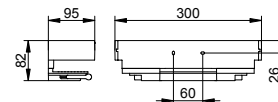

Art.č.	Povrch	€
111 59 01 00 00	chromovaný/ stříbrně eloxovaný hliník	213,60
111 59 03 00 00	bronz kartáčovaný / hliník stříbrný eloxovaný	341,80
111 59 06 00 00	povrchová úprava ušlechtilá ocel / stříbrně eloxovaný hliník	341,80
111 59 13 00 00	broušený černý chrom / stříbrný eloxovaný hliník	341,80
111 59 25 00 00	kartáčovaná mosaz / stříbrně eloxovaný hliník	640,80
111 59 29 00 00	červené zlato kartáčovaný / stříbrně eloxovaný hliník	640,80
111 59 37 00 00	černá matná	213,60

Art.č.	Náhradní díl	€
127 59 17 00 00	Stěrka na sklo	stříbrně eloxovaný hliník 41,40
199 59 37 00 01	Stěrka na sklo	černá matná 41,40

Art.č.	Volitelné příslušenství (viz PŘÍSLUŠENSTVÍ DOPLŇKY)	€
049 94 00 04 00	Lepící sada 4	23,70