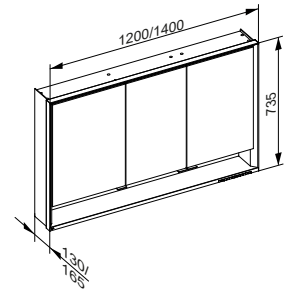

**Zrcadlová skříňka
nástěnná montáž
3-dveřový krátké dveře**

- Stupeň krytí: IP 24
- Dveře na pantech vyp dvojitě křišťálové zrcadlo s tlumením dveřního dorazu
- Korpus: stříbrně eloxovaný hliník
- Boky: zrcadlo
- Zadní stěna: zrcadlo

Obsluha

- Tlačítko s kapacitní dotykovou senzorikou

Funkčnosti

- Zapnutí / vypnutí
- Plynule strhívatelný
- Nastavení barvy světla
- Integrovaná vedlejší funkce (pokojevý vypínač)

Osvětlení

- 2700 kelvin (teplá bílá) až 6500 kelvin (denní bílá)
- Vertikální a horizontální (pouze nahoře)
- Osvětlení umyvadla / přihrádky
- Vnitřní osvětlení
- LED

Příslušenství

- 2 elektrické zásuvky
- 3 x 2 výškově nastavitelné skleněné police
- Úložný prostor otevřený po celé šířce

Vyhřívání zrcadla

- Umístěné uprostřed zrcadla
- Vizuelní indikace fáze ohřevu
- Automatické vypnutí po 20 minutách
- 90 W

Art. č.	Šířka	Výška	Hloubka	Vyhřívání	LED	€
143 25 17 13 14	1200 mm	735 mm	130 mm	ano	65 W	2.774,90
143 25 17 13 11	1200 mm	735 mm	130 mm	ne	65 W	2.483,80
143 05 17 13 14	1200 mm	735 mm	165 mm	ano	65 W	3.468,50
143 05 17 13 11	1200 mm	735 mm	165 mm	ne	65 W	3.104,70
143 26 17 13 14	1400 mm	735 mm	130 mm	ano	68 W	2.950,20
143 26 17 13 11	1400 mm	735 mm	130 mm	ne	68 W	2.659,00
143 06 17 13 14	1400 mm	735 mm	165 mm	ano	68 W	3.687,60
143 06 17 13 11	1400 mm	735 mm	165 mm	ne	68 W	3.323,80