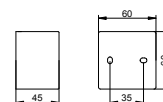

Art.č.	Povrch	€
511 91 01 00 00	chromovaný	196,90