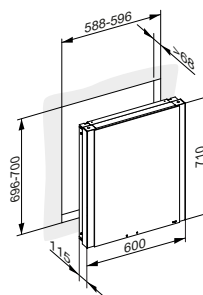

Zrcadlová skříňka podomítková montáž 1-dveřový

- Hloubka před stěnou: 60 mm
- Stupeň krytí: IP 44
- Otočná dvířka vyp dvojitě křišťálové zrcadlo s tlumením dveřního dorazu
- Korpus: stříbrně eloxovaný hliník
- Boky: na povrchu
- Zadní stěna: HDF

Obsluha

- Tlačítko s kapacitní dotykovou senzorikou

Funkčnosti

- Zapnutí / vypnutí
- Plynule stmívatelný
- Integrovaná vedlejší funkce (pokojevý vypínač)

Osvětlení

- 3000 kelvin (teplá bílá)
- Vertikální
- Vnitřní osvětlení
- LED 27 Watt

Příslušenství

- 1 elektrická zásuvka
- 3 výškově nastavitelné skleněné police

Vyhřívání zrcadla

- Umístěné uprostřed zrcadla
- Vizualní indikace fáze ohřevu
- Automatické vypnutí po 20 minutách
- 30 W

Art. č.	Šířka	Výška	Hloubka	Doraz	Vyhřívání	Povrch	€
145 11 00 11 11	600 mm	710 mm	115 mm	vpravo	ano	zrcadlová plocha	1.301,50
145 11 00 11 10	600 mm	710 mm	115 mm	vpravo	ne	zrcadlová plocha	1.083,70
145 11 00 12 11	600 mm	710 mm	115 mm	vlevo	ano	zrcadlová plocha	1.301,50
145 11 00 12 10	600 mm	710 mm	115 mm	vlevo	ne	zrcadlová plocha	1.083,70
145 11 37 11 11	600 mm	710 mm	115 mm	vpravo	ano	černá matná	1.301,50
145 11 37 11 10	600 mm	710 mm	115 mm	vpravo	ne	černá matná	1.083,70
145 11 37 12 11	600 mm	710 mm	115 mm	vlevo	ano	černá matná	1.301,50
145 11 37 12 10	600 mm	710 mm	115 mm	vlevo	ne	černá matná	1.083,70
145 11 51 11 11	600 mm	710 mm	115 mm	vpravo	ano	bílá matná	1.301,50
145 11 51 11 10	600 mm	710 mm	115 mm	vpravo	ne	bílá matná	1.083,70
145 11 51 12 11	600 mm	710 mm	115 mm	vlevo	ano	bílá matná	1.301,50
145 11 51 12 10	600 mm	710 mm	115 mm	vlevo	ne	bílá matná	1.083,70
145 11 85 11 11	600 mm	710 mm	115 mm	vpravo	ano	dub světlý dekor	1.388,70
145 11 85 11 10	600 mm	710 mm	115 mm	vpravo	ne	dub světlý dekor	1.170,90
145 11 85 12 11	600 mm	710 mm	115 mm	vlevo	ano	dub světlý dekor	1.388,70
145 11 85 12 10	600 mm	710 mm	115 mm	vlevo	ne	dub světlý dekor	1.170,90

Art. č.	Volitelné příslušenství (viz kapitola)	€
145 90 01 01 00	Rukojeť	pochromovaný 20,10
145 90 06 01 00	Rukojeť	povrchová úprava ušlechtilá ocel 32,20
145 90 25 01 00	Rukojeť	kartáčovaná mosaz 60,30
145 90 29 01 00	Rukojeť	červené zlato kartáčovaný 60,30
145 90 37 01 00	Rukojeť	černá matná 26,10