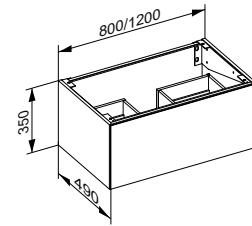

Spodní skříňka umyvadla pro vestavné umyvadla 1 přední zásuvka

- Otevírání madlem
- Čelní výsuv s tlumeným dojezdem
- nástěnná montáž

Příslušenství

- Zápachový uzávěr G 1 1/4 x 32

Osvětlení (volitelné)

- Automatické zapnutí/vypnutí
- 3000 kelvin (teplá bílá)
- Vnitřní osvětlení
- LED
- Je nutná síťová přípojka s elektrickou zásuvkou

Art.č.	Šířka	Výška	Hloubka	Osvětlení	Č. barvy	€
325 11 WW 08 01	800 mm	350 mm	490 mm	ano	51, 52, 53, 54, 55	1.766,70
325 11 XX 08 01	800 mm	350 mm	490 mm	ano	30, 31, 32, 33, 34, 35	1.915,80
325 11 YY 08 01	800 mm	350 mm	490 mm	ano	81, 82, 83, 84, 85, 86, 87, 88, 89	2.130,10
325 11 ZZ 08 01	800 mm	350 mm	490 mm	ano	91, 92	2.824,70
325 11 WW 08 00	800 mm	350 mm	490 mm	ne	51, 52, 53, 54, 55	1.366,60
325 11 XX 08 00	800 mm	350 mm	490 mm	ne	30, 31, 32, 33, 34, 35	1.515,70
325 11 YY 08 00	800 mm	350 mm	490 mm	ne	81, 82, 83, 84, 85, 86, 87, 88, 89	1.729,90
325 11 ZZ 08 00	800 mm	350 mm	490 mm	ne	91, 92	2.424,50
325 11 WW 12 01	1200 mm	350 mm	490 mm	ano	51, 52, 53, 54, 55	1.934,70
325 11 XX 12 01	1200 mm	350 mm	490 mm	ano	30, 31, 32, 33, 34, 35	2.128,00
325 11 YY 12 01	1200 mm	350 mm	490 mm	ano	81, 82, 83, 84, 85, 86, 87, 88, 89	2.402,00
325 11 ZZ 12 01	1200 mm	350 mm	490 mm	ano	91, 92	3.221,90
325 11 WW 12 00	1200 mm	350 mm	490 mm	ne	51, 52, 53, 54, 55	1.454,50
325 11 XX 12 00	1200 mm	350 mm	490 mm	ne	30, 31, 32, 33, 34, 35	1.647,90
325 11 YY 12 00	1200 mm	350 mm	490 mm	ne	81, 82, 83, 84, 85, 86, 87, 88, 89	1.921,90
325 11 ZZ 12 00	1200 mm	350 mm	490 mm	ne	91, 92	2.741,80

Art.č.	Požadované příslušenství (viz příslušenství pro koupelny)	€
490 41 01 00 02	Rukojeť 12 mm 80 mm 2 mm chromovaný povrch	41,60
490 41 03 00 02	Rukojeť 12 mm 80 mm 2 mm bronz kartáčovaný	66,60
490 41 06 00 02	Rukojeť 12 mm 80 mm 2 mm povrchová úprava ušlechtilá ocel	66,60
490 41 13 00 02	Rukojeť 12 mm 80 mm 2 mm broušený černý chrom	66,60
490 41 17 00 02	Rukojeť 12 mm 80 mm 2 mm povrchová úprava hliník	49,90
490 41 25 00 02	Rukojeť 12 mm 80 mm 2 mm kartáčovaná mosaz	124,80
490 41 29 00 02	Rukojeť 12 mm 80 mm 2 mm červené zlato broušené	124,80
490 41 37 00 02	Rukojeť 12 mm 80 mm 2 mm černý mat	54,10

Volitelné příslušenství (viz umyvadla)

325 90 WW 08 00	Umyvadlo bez otvoru pro armaturu	806 mm	4 mm	493 mm	51, 52, 53, 54, 55	1.054,20
325 90 WW 08 01	Umyvadlo s 1 otvorem pro armaturu	806 mm	4 mm	493 mm	51, 52, 53, 54, 55	1.115,00
325 90 WW 12 00	Umyvadlo bez otvoru pro armaturu	1206 mm	4 mm	493 mm	51, 52, 53, 54, 55	1.216,40
325 90 WW 12 01	Umyvadlo s 1 otvorem pro armaturu	1206 mm	4 mm	493 mm	51, 52, 53, 54, 55	1.277,20
325 90 WW 12 02	Dvojitě umyvadlo s 2 x 1 otvorem pro armaturu	1206 mm	4 mm	493 mm	51, 52, 53, 54, 55	1.289,40

Volitelné příslušenství (viz příslušenství pro koupelny)

490 10 57 02 00	Úložný box	178 mm	71 mm	372 mm	uhlík	92,40
490 10 89 02 00	Úložný box	178 mm	71 mm	372 mm	dub	120,40