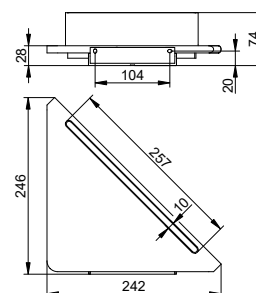

Rohová polička do sprchy se stěrkou na sklo

- Skryté upevnění
- K přišroubování nebo přilepení,
- Včetně upevňovací sady
- Lepící sada

Art.č.	Povrch	€
146 57 37 01 00	černá matná / černá	166,80
146 57 51 01 00	bílá matná / bílá	166,80

Art.č.	Náhradní díl	€
199 59 00 01 37	Stěrka na sklo	černá 25,40
199 59 00 01 51	Stěrka na sklo	bílá 25,40