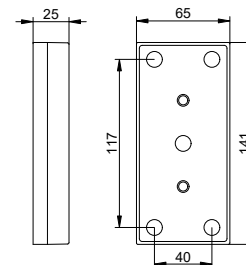

Art.č.	Povrch	€
351 03 01 00 00	chromovaný povrch	58,80
351 03 37 00 00	černý mat	61,80

Art.č.	Volitelné příslušenství (viz univerzální výrobky Care)	€
349 92 00 01 00	Upevňovací sada 3	8,00
349 92 00 02 00	Upevňovací sada 6	8,00
349 95 00 02 00	Upevňovací sada 9	7,80
349 97 00 01 00	Upevňovací sada 11	55,90