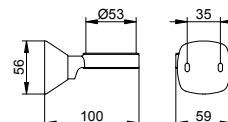

Art.č.	Povrch	€
027 50 01 00 00	pochromovaný	51,00

Art.č.	Volitelné příslušenství (viz kapitola)	€
008 50 00 01 00	Akrylátová sklenička	7,90
008 55 00 01 00	Akrylátová miska na mýdlo	9,40
023 50 00 90 00	Se skleničkou z křišťálového skla	15,60
023 55 00 90 00	Miska na mýdlo z křišťálového skla	22,80
027 53 01 90 00	Dávkovač mýdla	72,10