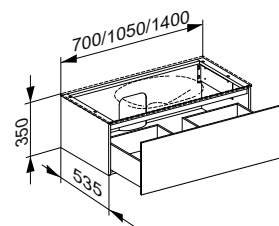

Spodní skříňka umyvadla pro vestavné umyvadla 1 přední zásuvka

- Otevření zatlačením (Push-to-Open)
- Čelní výsuv s tlumeným dojezdem
- nástěnná montáž

Příslušenství

- Zápachový uzávěr G 1 1/4 x 32
- Posuvný úložný box (1050 mm = 1 ks / 1400 mm = 2 ks)

Osvětlení (volitelné)

- Automatické zapnutí/vypnutí
- 3000 kelvin (teplá bílá)
- Vnitřní osvětlení
- LED
- Je nutná síťová přípojka s elektrickou zásuvkou

Art.č.	Šířka	Výška	Hloubka	Osvětlení	Č. barvy	€
312 41 XX 01 00	700 mm	350 mm	535 mm	ano	37, 38, 39	1.502,70
312 41 YY 01 00	700 mm	350 mm	535 mm	ano	11, 14, 18, 27, 28, 30, 89	1.701,70
312 41 ZZ 01 00	700 mm	350 mm	535 mm	ano	21	1.997,10
312 41 XX 00 00	700 mm	350 mm	535 mm	ne	37, 38, 39	1.318,20
312 41 YY 00 00	700 mm	350 mm	535 mm	ne	11, 14, 18, 27, 28, 30, 89	1.524,10
312 41 ZZ 00 00	700 mm	350 mm	535 mm	ne	21	1.819,90
312 51 XX 01 00	1050 mm	350 mm	535 mm	ano	37, 38, 39	1.697,70
312 51 YY 01 00	1050 mm	350 mm	535 mm	ano	11, 14, 18, 27, 28, 30, 89	1.980,70
312 51 ZZ 01 00	1050 mm	350 mm	535 mm	ano	21	2.342,10
312 51 XX 00 00	1050 mm	350 mm	535 mm	ne	37, 38, 39	1.487,10
312 51 YY 00 00	1050 mm	350 mm	535 mm	ne	11, 14, 18, 27, 28, 30, 89	1.777,80
312 51 ZZ 00 00	1050 mm	350 mm	535 mm	ne	21	2.139,10
312 61 XX 01 00	1400 mm	350 mm	535 mm	ano	37, 38, 39	1.932,30
312 61 YY 01 00	1400 mm	350 mm	535 mm	ano	11, 14, 18, 27, 28, 30, 89	2.306,60
312 61 ZZ 01 00	1400 mm	350 mm	535 mm	ano	21	2.824,00
312 61 XX 00 00	1400 mm	350 mm	535 mm	ne	37, 38, 39	1.681,70
312 61 YY 00 00	1400 mm	350 mm	535 mm	ne	11, 14, 18, 27, 28, 30, 89	2.065,80
312 61 ZZ 00 00	1400 mm	350 mm	535 mm	ne	21	2.583,00

Art.č.	Volitelné příslušenství (viz umyvadlo)	€
312 40 70 07 00	Umyvadlo bez otvoru pro armaturu 700 mm 17 mm 535 mm	bílá hedvábně matná 1.313,60
312 40 70 07 01	Umyvadlo s 1 otvorem pro armaturu 700 mm 17 mm 535 mm	bílá hedvábně matná 1.362,00
312 70 70 10 00	Umyvadlo bez otvoru pro armaturu 1050 mm 17 mm 535 mm	bílá hedvábně matná 1.616,80
312 70 70 10 01	Umyvadlo s 1 otvorem pro armaturu 1050 mm 17 mm 535 mm	bílá hedvábně matná 1.664,80
312 70 70 14 00	Umyvadlo bez otvoru pro armaturu 1400 mm 17 mm 535 mm	bílá hedvábně matná 1.871,60
312 70 70 14 01	Umyvadlo s 1 otvorem pro armaturu 1400 mm 17 mm 535 mm	bílá hedvábně matná 1.918,60