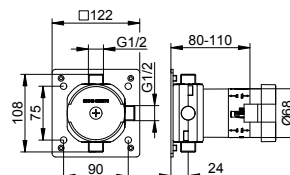

Základní těleso pro přepínací ventil podomítková montáž pro 3 odběrná místa s připojením hadice

- S proplachovací jednotkou
- Připojovací závit: G 1/2
- Montážní hloubka: 80 - 110 mm

Art.č.	€
595 48 00 01 70	246,20

Art.č.	Volitelné příslušenství (viz kapitola)	€
595 70 00 00 01	Montážní kolejnice 570 mm	55,50
595 70 00 00 02	Montážní kolejnice 800 mm	77,10
595 70 00 00 03	Montážní kolejnice 1250 mm	115,10