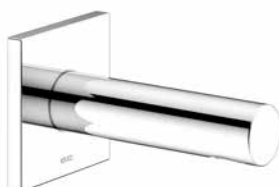

Vanová vpust'

- Způsob připojení: Nástěnné napojení G 1/2
- Regulátor proudu M 24x1
- Průtok: omezeno na 25 l/min
- Vhodné pro průtokový ohřívač
- S hlukovou zkouškou

Art.č.	Rozeta	Projekce	Povrch	€
595 45 01 00 01	kulatá	130 mm	chromovaný	246,90
595 45 01 01 01	kulatá	180 mm	chromovaný	264,90
595 45 01 00 02	hrnatá	130 mm	chromovaný	258,70
595 45 01 01 02	hrnatá	180 mm	chromovaný	276,90
595 45 03 00 01	kulatá	130 mm	bronz kartáčovaný	345,70
595 45 03 01 01	kulatá	180 mm	bronz kartáčovaný	370,90
595 45 03 00 02	hrnatá	130 mm	bronz kartáčovaný	362,20
595 45 03 01 02	hrnatá	180 mm	bronz kartáčovaný	387,70
595 45 06 00 01	kulatá	130 mm	povrchová úprava ušlechtilá ocel	345,70
595 45 06 01 01	kulatá	180 mm	povrchová úprava ušlechtilá ocel	370,90
595 45 06 00 02	hrnatá	130 mm	povrchová úprava ušlechtilá ocel	362,20
595 45 06 01 02	hrnatá	180 mm	povrchová úprava ušlechtilá ocel	387,70
595 45 13 00 01	kulatá	130 mm	broušený černý chrom	345,70
595 45 13 01 01	kulatá	180 mm	broušený černý chrom	370,90
595 45 13 00 02	hrnatá	130 mm	broušený černý chrom	362,20
595 45 13 01 02	hrnatá	180 mm	broušený černý chrom	387,70
595 45 25 00 01	kulatá	130 mm	kartáčovaná mosaz	617,30
595 45 25 01 01	kulatá	180 mm	kartáčovaná mosaz	662,30
595 45 25 00 02	hrnatá	130 mm	kartáčovaná mosaz	646,80
595 45 25 01 02	hrnatá	180 mm	kartáčovaná mosaz	692,30
595 45 29 00 01	kulatá	130 mm	červené zlato kartáčovaný	617,30
595 45 29 01 01	kulatá	180 mm	červené zlato kartáčovaný	662,30
595 45 29 00 02	hrnatá	130 mm	červené zlato kartáčovaný	646,80
595 45 29 01 02	hrnatá	180 mm	červené zlato kartáčovaný	692,30
595 45 37 00 01	kulatá	130 mm	černá matná	296,30
595 45 37 01 01	kulatá	180 mm	černá matná	317,90
595 45 37 00 02	hrnatá	130 mm	černá matná	310,40
595 45 37 01 02	hrnatá	180 mm	černá matná	332,30

Art.č.	Volitelné příslušenství (viz příslušenství armatur)	€
595 47 00 01 70	Základní těleso	154,30