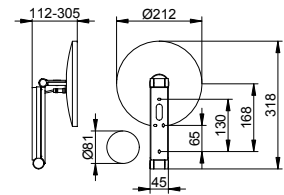

Kosmetické zrcátko iLook_move kulatá s osvětlením s vedením kabelů pod omítku a skleněným ovládacím panelem

- Celkový rozměr: 212 mm
- Stupeň krytí: IP 24
- nástěnná montáž
- 3D kloubové rameno
- Zrcadlo dvoustranné, konkávní
- Zvětšovací faktor: x 5

Obsluha

- Dotyková sensorika s kapacitou a kontrolka LED na skleněném ovládacím panelu

Osvětlení

- 2700 kelvin (teplá bílá) až 6500 kelvin (denní bílá)
- LED 4.5 Watt

Art.č.	Povrch	€
176 12 01 90 02	pochromovaný	951,30
176 12 03 90 02	bronz kartáčovaný	1.522,10
176 12 06 90 02	povrchová úprava ušlechtilá ocel	1.522,10
176 12 13 90 02	broušený černý chrom	1.522,10
176 12 17 90 02	povrchová úprava hliník	808,70
176 12 25 90 02	kartáčovaná mosaz	2.853,90
176 12 29 90 02	červené zlato kartáčovaný	2.853,90

Kosmetické zrcátko iLook_move hranatá s osvětlením s vedením kabelů pod omítku a skleněným ovládacím panelem

- Rozměry: 200 x 200 mm
- Stupeň krytí: IP 24
- nástěnná montáž
- 3D kloubové rameno
- Zrcadlo dvoustranné, konkávní
- Zvětšovací faktor: x 5

Obsluha

- Dotyková sensorika s kapacitou a kontrolka LED na skleněném ovládacím panelu

Osvětlení

- 2700 kelvin (teplá bílá) až 6500 kelvin (denní bílá)
- LED 7 Watt
- Je nutná síťová přípojka s podomítkovou zásuvkou a prázdnou trubkou