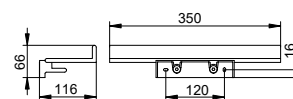

Art.č.	Povrch	€
128 58 37 00 00	černá matná	149,50
128 58 51 00 00	bílá matná / chromovaný	149,50

Art.č.	Volitelné příslušenství (viz PŘÍSLUŠENSTVÍ DOPLŇKY)	€
049 94 00 09 00	Lepící sada 9	23,70

Polička do sprchy se stěrkou na sklo

- Integrovaný háček
- Odnímatelná
- Skryté upevnění
- K přišroubování nebo přilepení (volitelně)
- Včetně upevňovací sady