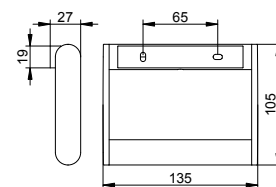

Art.č.	Povrch	€
149 61 01 00 00	pochromovaný	159,80
149 61 07 00 00	ušlechtilá ocel	330,80
149 61 17 00 00	stříbrně eloxovaný / chromovaný	135,80

Držák na toaletní papír s poličkou

- Otočný
- Otevřený tvar
- Protiskluzová polička
- Šířka válce až 120 mm
- Skryté upevnění
- K příšroubování
- Včetně upevňovací sady