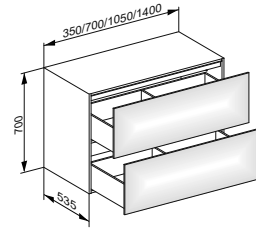

Boční skříňka 2 přední zásuvky

- Otevření zatlačením (Push-to-Open)
- Čelní výsuv s tlumeným dojezdem
- nástěnná montáž

Příslušenství

- Posuvný úložný box (700 - 1050 mm = 2 ks / 1400 mm = 4 ks)

Osvětlení (volitelné)

- Automatické zapnutí/vypnutí
- 3000 kelvin (teplá bílá)
- Vnitřní osvětlení
- LED
- Je nutná síťová přípojka s elektrickou zásuvkou

Art.č.	Šířka	Výška	Hloubka	Osvětlení	Č. barvy	€
313 21 XX 01 00	350 mm	700 mm	535 mm	ano	37, 38, 39	2.143,50
313 21 YY 01 00	350 mm	700 mm	535 mm	ano	11, 14, 18, 27, 28, 30, 89	2.380,30
313 21 ZZ 01 00	350 mm	700 mm	535 mm	ano	21	2.646,70
313 21 XX 00 00	350 mm	700 mm	535 mm	ne	37, 38, 39	1.883,50
313 21 YY 00 00	350 mm	700 mm	535 mm	ne	11, 14, 18, 27, 28, 30, 89	2.130,40
313 21 ZZ 00 00	350 mm	700 mm	535 mm	ne	21	2.396,80
313 23 XX 01 00	700 mm	700 mm	535 mm	ano	37, 38, 39	2.636,20
313 23 YY 01 00	700 mm	700 mm	535 mm	ano	11, 14, 18, 27, 28, 30, 89	3.125,80
313 23 ZZ 01 00	700 mm	700 mm	535 mm	ano	21	3.702,90
313 23 XX 00 00	700 mm	700 mm	535 mm	ne	37, 38, 39	2.267,10
313 23 YY 00 00	700 mm	700 mm	535 mm	ne	11, 14, 18, 27, 28, 30, 89	2.770,80
313 23 ZZ 00 00	700 mm	700 mm	535 mm	ne	21	3.347,70
313 25 XX 01 00	1050 mm	700 mm	535 mm	ano	37, 38, 39	2.919,60
313 25 YY 01 00	1050 mm	700 mm	535 mm	ano	11, 14, 18, 27, 28, 30, 89	3.752,20
313 25 ZZ 01 00	1050 mm	700 mm	535 mm	ano	21	4.296,20
313 25 XX 00 00	1050 mm	700 mm	535 mm	ne	37, 38, 39	2.497,80
313 25 YY 00 00	1050 mm	700 mm	535 mm	ne	11, 14, 18, 27, 28, 30, 89	3.346,30
313 25 ZZ 00 00	1050 mm	700 mm	535 mm	ne	21	3.890,40
313 27 XX 01 00	1400 mm	700 mm	535 mm	ano	37, 38, 39	3.430,80
313 27 YY 01 00	1400 mm	700 mm	535 mm	ano	11, 14, 18, 27, 28, 30, 89	4.350,80
313 27 ZZ 01 00	1400 mm	700 mm	535 mm	ano	21	5.147,00
313 27 XX 00 00	1400 mm	700 mm	535 mm	ne	37, 38, 39	2.930,30
313 27 YY 00 00	1400 mm	700 mm	535 mm	ne	11, 14, 18, 27, 28, 30, 89	3.868,80
313 27 ZZ 00 00	1400 mm	700 mm	535 mm	ne	21	4.665,00

Art.č.	Požadované příslušenství (viz příslušenství pro koupelny)	€
313 20 YY 90 00	Krycí deska 352 mm 3 mm 524 mm 11, 14, 18, 27, 28, 30	110,90
313 22 YY 90 00	Krycí deska 702 mm 3 mm 524 mm 11, 14, 18, 27, 28, 30	128,60
313 24 YY 90 00	Krycí deska 1052 mm 3 mm 524 mm 11, 14, 18, 27, 28, 30	144,00
313 26 YY 90 00	Krycí deska 1402 mm 3 mm 524 mm 11, 14, 18, 27, 28, 30	162,10