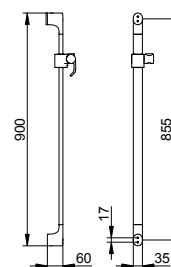

Sprchová tyč EDITION 400

- Posunovač sprchy pro hadice s konickou maticí
- Poloha držáku sprchy vlevo
- Držák na sprchu s nastavitelným úhlem sklonu
- S podložkou pro vyrovnání dlaždic (5 mm)
- K přišroubování
- Včetně upevňovací sady

Art.č.	Povrch	€
515 85 01 09 00	chromovaný	265,00
515 85 03 09 00	bronz kartáčovaný	371,00
515 85 13 09 00	brúšený černý chrom	371,00

Sprchová tyč PLAN BLUE

- Posunovač sprchy pro hadice s konickou maticí
- Poloha držáku sprchy lze dle výběru použít vlevo nebo vpravo
- Držák na sprchu s nastavitelným úhlem sklonu
- S podložkou pro vyrovnání dlaždic (5 mm)
- K přišroubování
- Včetně upevňovací sady