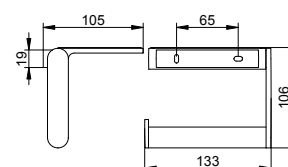

Art.č.	Povrch	€
149 73 01 00 00	pochromovaný	154,60
149 73 06 00 00	povrchová úprava ušlechtilá ocel	247,40
149 73 17 00 00	povrchová úprava hliník	131,40
149 73 37 00 00	černá matná	154,60