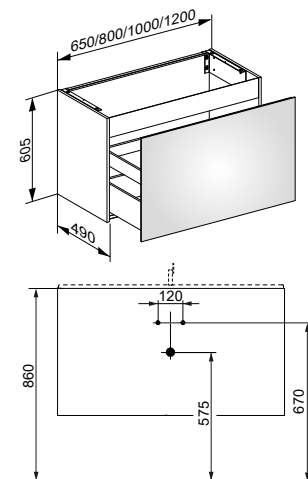

Spodní skříňka umyvadla pro vestavné umyvadlo 1 přední zásuvka a 1 vnitřní zásuvka

- Otevírání bočním přístupem
- Čelní výsuv s tlumeným dojezdem
- nástěnná montáž

Příslušenství

- Zápachový uzávěr G 1 1/4 x 32
- 1 vkládací podložka
- Vnitřní zásuvka s vnitřním vybavením (od šířky 800 mm)

Osvětlení

- Bez

Volitelné vnitřní vybavení:

Šířka 650 mm = 1 x M

Šířka 800 mm = 1 x L

Šířka 1000 mm = 1 x M + 1 x L

Šířka 1200 mm = 2 x L

Art.č.	Šířka	Výška	Hloubka	Č. barvy	€
331 52 XX 00 00	650 mm	605 mm	490 mm	18, 30, 97	1.173,90
331 52 YY 00 00	650 mm	605 mm	490 mm	11, 14, 29	1.343,10
331 62 XX 00 00	800 mm	605 mm	490 mm	18, 30, 97	1.345,50
331 62 YY 00 00	800 mm	605 mm	490 mm	11, 14, 29	1.526,30
331 72 XX 00 00	1000 mm	605 mm	490 mm	18, 30, 97	1.410,50
331 72 YY 00 00	1000 mm	605 mm	490 mm	11, 14, 29	1.606,90
331 82 XX 00 00	1200 mm	605 mm	490 mm	18, 30, 97	1.477,80
331 82 YY 00 00	1200 mm	605 mm	490 mm	11, 14, 29	1.689,20

Art.č.	Volitelné příslušenství (viz příslušenství pro koupelny)	€
315 99 02 00 00	Vnitřní vybavení M	74,90
315 99 03 00 00	Vnitřní vybavení L	82,80

Art.č.	Volitelné příslušenství (viz umyvadlo)	€
331 50 31 65 00	Umyvadlo bez otvoru pro armaturu	753,70
331 50 31 65 01	Umyvadlo s 1 otvorem pro armaturu	834,40
331 60 31 80 00	Umyvadlo bez otvoru pro armaturu	903,50
331 60 31 80 01	Umyvadlo s 1 otvorem pro armaturu	984,10
331 70 31 10 00	Umyvadlo bez otvoru pro armaturu	978,00
331 70 31 10 01	Umyvadlo s 1 otvorem pro armaturu	1.058,70
331 80 31 12 00	Umyvadlo bez otvoru pro armaturu	1.036,30
331 80 31 12 01	Umyvadlo s 1 otvorem pro armaturu	1.117,00
331 80 31 12 02	Dvojité umyvadlo s 2 x 1 otvorem pro armaturu	1.062,00