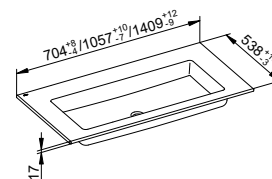

Umyvadlo z keramiky hranatá bez otvoru pro armaturu

- Vhodné pro nástěnné armatury
- Bez přepadu
- S povrchovou úpravou CleanPlus

Art.č.	Šířka	Výška	Hloubka	Povrch	€
321 40 31 07 00	704 mm	17 mm	538 mm	bílá	779,90
321 50 31 10 00	1057 mm	17 mm	538 mm	bílá	903,10
321 60 31 14 00	1409 mm	17 mm	538 mm	bílá	1.115,80

Art.č.	Požadované příslušenství (viz příslušenství armatur)	€
599 04 01 00 00	Ventil s dříkem chromovaný povrch	112,40
599 04 03 00 00	Ventil s dříkem bronz kartáčovaný	157,40
599 04 06 00 00	Ventil s dříkem povrchová úprava ušlechtilá ocel	157,40
599 04 13 00 00	Ventil s dříkem broušený černý chrom	157,40
599 04 25 00 00	Ventil s dříkem kartáčovaná mosaz	281,00
599 04 29 00 00	Ventil s dříkem červené zlato broušené	281,00
599 04 37 00 00	Ventil s dříkem černý mat	134,90
Volitelné příslušenství (viz příslušenství armatur)		
599 90 31 00 01	Keramický kryt ventilu bílá	55,30