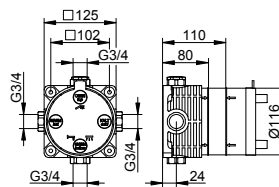

Základní těleso pro píkovou směšovací armaturu a termostatickou armaturu podomítková montáž

- S proplachovací jednotkou
- Připojovací závit: G 3/4
- Montážní hloubka: 80 - 110 mm

Art.č.

€

599 70 00 00 70

185,90