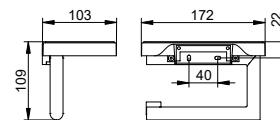

Držák na toaletní papír s poličkou

- Otočný
- Otevřený tvar
- Odkládací polička z bezpečnostního skla (ESG)
- Šířka válce až 120 mm
- Skryté upevnění
- K přišroubování nebo přilepení (volitelně)
- Včetně upevňovací sady

Art.č.	Povrch	€
128 73 01 90 00	pochromovaný	165,90
128 73 37 90 00	černá matná	215,70

Art.č.	Volitelné příslušenství (viz PŘÍSLUŠENSTVÍ DOPLŇKY)	Povrch	€
049 94 00 08 00	Lepící sada 8	pochromovaný	28,70
049 94 37 08 00	Lepící sada 8	černá matná	37,50

Držák na náhradní role toaletního papíru

- Horizontální montáž
- Šířka válce až 120 mm
- Počet rolí: 1 kus/y
- Skryté upevnění
- K přišroubování nebo přilepení (volitelně)
- Včetně upevňovací sady