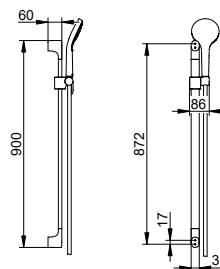

Sprchová sada EDITION 400 ruční sprcha se 3 druhy proudů

Sprchová tyč (515 85 01 09 00)

- Posunovač sprchy pro hadice s konickou maticí
- Poloha držáku sprchy vlevo
- Držák na sprchu s nastavitelným úhlem sklonu
- S podložkou pro vyrovnání dlaždic (5 mm)
- K přišroubování
- Včetně upevňovací sady

Ruční sprcha (595 80 01 03 00)

- Připojovací závit: G 1/2
- se 3 druhy proudů (Normální, jemný a masážní proud)
- Se systémem Antikalk
- Průtok: omezeno na 12 l/min
- Vhodné pro průtokový ohřívač

Sprchová hadice (549 95 01 16 00)

- Připojovací závit: G 1/2
- Na obou stranách konická matice
- Na straně sprchy pojistka proti přetočení
- S ochranou proti zalomení

Art.č.	Povrch	€
515 87 01 09 00	chromovaný	405,30

Sprchová sada PLAN BLUE ruční sprcha se 3 druhy proudů

Sprchová tyč (549 85 01 08 00)

- Posunovač sprchy pro hadice s konickou maticí
- Poloha držáku sprchy lze dle výběru použít vlevo nebo vpravo
- Držák na sprchu s nastavitelným úhlem sklonu
- S podložkou pro vyrovnání dlaždic (5 mm)
- K přišroubování
- Včetně upevňovací sady

Ruční sprcha (539 80 01 03 00)

- Připojovací závit: G 1/2
- se 3 druhy proudů (Normální, jemný a masážní proud)
- Se systémem Antikalk
- Průtok: omezeno na 9 l/min
- Vhodné pro průtokový ohřívač
- S hlučovou zkouškou

Sprchová hadice (549 95 01 16 00)

- Připojovací závit: G 1/2
- Na obou stranách konická matice
- Na straně sprchy pojistka proti přetočení
- S ochranou proti zalomení