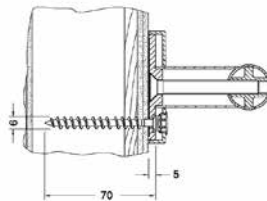

Upevňovací sady

Vhodné pro následující kotevní základny / zdivo:

Lehké příčky s podkladem z vrstvených dřevěných desek nebo tvrdého dřeva (požadovaná minimální tloušťka 20 mm), například nosné trny od výrobců předstěnových instalací.

Upevňovací sada 4

- 3 x Šroub do dřeva s půlkulatou hlavou
  DIN 7996 M6x70 nerezová ocel

Nezbytné k upevnění následujících výrobků:
obj. čísla 349 01, 349 06, 349 07, 349 08,
349 11, 349 12, 349 14, 349 15, 350 01, 350 06,
350 11, 350 08, 350 14, 350 12, 350 15.
Objednejte prosím zvlášť.

Art.č.	€
349 90 00 02 00	8,00

Upevňovací sada 5

- 2 x Šroub do dřeva se zápuštnou hlavou s TX 40,
  10x80 ušlechtilá ocel

Nezbytné k upevnění následujících výrobků:
obj. čísla 349 02, 349 03, 349 79, 349 82,
350 03, 351 79.
Objednejte prosím zvlášť.