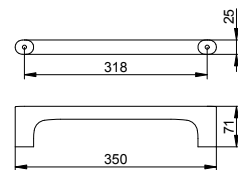

Madlo

- Maximální nosnost 115 kg
- Vertikální nebo horizontální montáž
- Skryté upevnění
- K přišroubování
- Včetně upevňovací sady

Art.č.	Povrch	€
115 07 01 00 00	pochromovaný	145,80
115 07 03 00 00	bronz kartáčovaný	233,30
115 07 06 00 00	povrchová úprava ušlechtilá ocel	233,30
115 07 13 00 00	broušený černý chrom	233,30
115 07 25 00 00	kartáčovaná mosaz	437,40
115 07 29 00 00	červené zlato kartáčovaný	437,40

Polička do sprchy

- Skryté upevnění
- K přišroubování
- Včetně upevňovací sady

Nedodává se se speciálním povrchem.