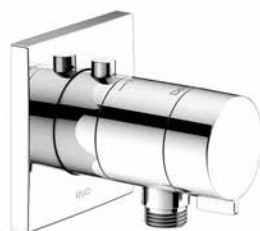

Termostatická směšovací sprchová armatura podomítková montáž s připojením hadice

- Způsob připojení: Základní těleso G 1/2
- Připojení hadice G 1/2
- Termostatický regulátor
- Bezpečnostní pojistkou při 38 °C
- Uzavírací ventil s keramickými těsnicemi podložkami
- Průtok: 12 l/min
- S vlastní pojistkou proti zpětnému toku podle DIN EN 1717
- Vhodné pro průtokový ohřívač
- S hlukovou zkouškou

Art.č.	Rozeta	Povrch	€
595 54 01 00 01	kulatá	chromovaný	403,00
595 54 01 00 02	hranatá	chromovaný	408,20
595 54 37 00 01	kulatá	černá matná	483,60
595 54 37 00 02	hranatá	černá matná	489,80

Art.č.	Požadované příslušenství (viz příslušenství armatur)	€
595 54 00 01 70	Základní těleso	147,40
Volitelné příslušenství (viz příslušenství armatur)		
595 54 01 10 00	Omezovačem teploty	chromovaný 20,80
595 54 37 10 00	Omezovačem teploty	černá matná 25,00