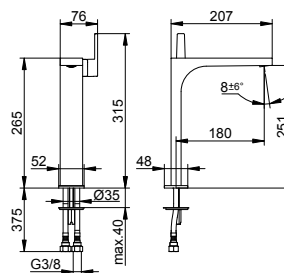

Páková umyvadlová směšovací armatura 250

- Výška výstupu: 251 mm
- Projekce: 180 mm
- Jednotvorová montáž s rychloupínacím systémem
- Způsob připojení: připojovací hadice G 3/8
- Směšovací kartuše s keramickými těsnicími podložkami
- Regulátor proudu M 24x1, úhel proudu +/- 6° nastavitelná
- Průtok: omezeno na 7,6 l/min
- Vhodné pro průtokový ohříváč
- S hlučkovou zkouškou

Art.č.	Táhlo	Povrch	€
511 02 01 01 03	ne	chromovaný	738,60
511 02 03 01 03	ne	bronz kartáčovaný	1.034,00
511 02 06 01 03	ne	povrchová úprava ušlechtilá ocel	1.034,00
511 02 13 01 03	ne	broušený černý chrom	1.034,00
511 02 25 01 03	ne	kartáčovaná mosaz	1.846,50
511 02 29 01 03	ne	červené zlato kartáčovaný	1.846,50
511 02 37 01 03	ne	černá matná	738,60

Páková umyvadlová směšovací armatura podomítková montáž 1 otvor

- bez odpadová sada
- Způsob připojení: Základní těleso G 1/2
- Směšovací kartuše s keramickými těsnicími podložkami
- Regulátor proudu M 24x1, úhel proudu +/- 6° nastavitelná
- Průtok: omezeno na 7,6 l / min
- Vhodné pro průtokový ohříváč
- S hlučkovou zkouškou