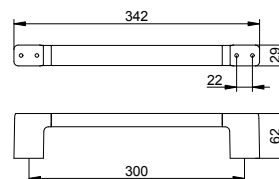

Madlo

- Maximální nosnost 115 kg
- Vertikální nebo horizontální montáž
- Skryté upevnění
- K přišroubování
- Včetně upevňovací sady

Art.č.	Povrch	€
127 07 01 00 00	pochromovaný	117,00
127 07 06 00 00	povrchová úprava ušlechtilá ocel	187,20
127 07 25 00 00	kartáčovaná mosaz	351,00
127 07 29 00 00	červené zlato kartáčovaný	351,00

Polička do sprchy

- Vyjímatelná plastová nádoba (Odolnost proti mýdлу, Odolnost proti lomu a UV záření)
- Skryté upevnění
- K přišroubování
- Včetně upevňovací sady