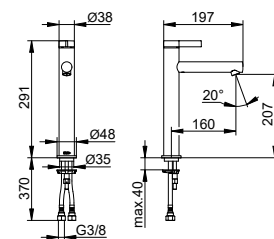

Art.č.	Táhlo	Povrch	€
595 10 01 11 00	ne	chromovaný	326,50
595 10 37 11 00	ne	černá matná	391,80

Art.č.	Volitelné příslušenství (viz příslušenství armatur)	€
595 99 01 02 02	Růžice hranatá chromovaný	24,40
595 99 37 02 02	Růžice hranatá černá matná	29,30