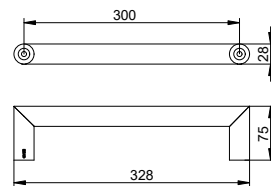

Madlo

- Maximální nosnost 115 kg
- Vertikální nebo horizontální montáž
- Skryté upevnění
- K přišroubování
- Včetně upevňovací sady

Art.č.	Povrch	€
128 07 01 00 00	pochromovaný	128,30
128 07 37 00 00	černá matná	166,80

Polička do sprchy

- Integrovaný háček
- Odnímatelná
- Skryté upevnění
- K přišroubování nebo přilepení (volitelně)
- Včetně upevňovací sady