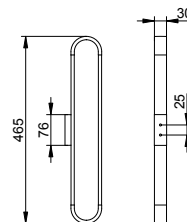

Držák ručníků pro hosty

- Vertikální montáž
- Skryté upevnění
- K přišroubování
- Včetně upevňovací sady

Art.č.	Povrch	€
300 70 01 00 00	pochromovaný	363,70

Zásobník na kosmetické ubrousky

- Vertikální nebo horizontální montáž
- Plnění přes odnímatelný kryt
- Vhodný pro běžné krabičky na kosmetické ubrousky
- Skryté upevnění
- K přišroubování
- Včetně upevňovací sady