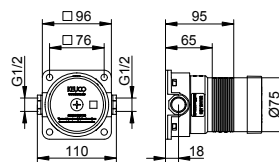

Základní těleso pro termostatickou sprchovou armaturu podomítková montáž s připojením hadice

- S proplachovací jednotkou
- Připojovací závit: G 1/2
- Montážní hloubka: 65 - 95 mm

Art.č.	€
595 54 00 01 70	147,40