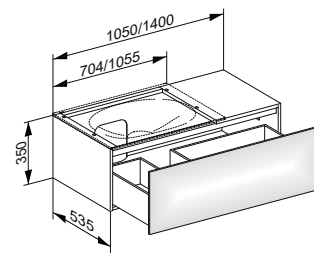

Spodní skříňka umyvadla pro vestavné umyvadla 1 přední zásuvka poloha umyvadla vlevo

- Otevření zatlačením (Push-to-Open)
- Čelní výsuv s tlumeným dojezdem
- nástěnná montáž

Příslušenství

- Zápachový uzávěr G 1 1/4 x 32
- Posuvný úložný box (1050 mm = 1 ks / 1400 mm = 2 ks)

Osvětlení (volitelné)

- Automatické zapnutí/vypnutí
- 3000 kelvin (teplá bílá)
- Vnitřní osvětlení
- LED
- Je nutná síťová přípojka s elektrickou zásuvkou

Art.č.	Šířka	Výška	Hloubka	Šířka umyvadla	Osvětlení	Č. barvy	€
311 53 XX 01 00	1050 mm	350 mm	535 mm	704 mm	ano	37, 38, 39	2.080,10
311 53 YY 01 00	1050 mm	350 mm	535 mm	704 mm	ano	11, 14, 18, 27, 28, 30, 89	2.499,40
311 53 ZZ 01 00	1050 mm	350 mm	535 mm	704 mm	ano	21	3.142,20
311 53 XX 00 00	1050 mm	350 mm	535 mm	704 mm	ne	37, 38, 39	1.869,00
311 53 YY 00 00	1050 mm	350 mm	535 mm	704 mm	ne	11, 14, 18, 27, 28, 30, 89	2.296,40
311 53 ZZ 00 00	1050 mm	350 mm	535 mm	704 mm	ne	21	2.939,40
311 63 XX 01 00	1400 mm	350 mm	535 mm	1055 mm	ano	37, 38, 39	2.327,90
311 63 YY 01 00	1400 mm	350 mm	535 mm	1055 mm	ano	11, 14, 18, 27, 28, 30, 89	2.793,70
311 63 ZZ 01 00	1400 mm	350 mm	535 mm	1055 mm	ano	21	3.226,00
311 63 XX 00 00	1400 mm	350 mm	535 mm	1055 mm	ne	37, 38, 39	2.077,30
311 63 YY 00 00	1400 mm	350 mm	535 mm	1055 mm	ne	11, 14, 18, 27, 28, 30, 89	2.552,60
311 63 ZZ 00 00	1400 mm	350 mm	535 mm	1055 mm	ne	21	2.985,00

Art.č.	Požadované příslušenství (viz příslušenství pro koupelny)	€
313 20 YY 90 01	Krycí deska 361 mm 3 mm 524 mm 11, 14, 18, 27, 28, 30	110,90
Volitelné příslušenství (viz umyvadla)		
311 40 31 07 00	Umyvadlo bez otvoru pro armaturu 704 mm 17 mm 538 mm bílá	816,90
311 40 31 07 01	Umyvadlo s 1 otvorem pro armaturu 704 mm 17 mm 538 mm bílá	936,00
311 50 31 10 00	Umyvadlo bez otvoru pro armaturu 1055 mm 17 mm 538 mm bílá	947,20
311 50 31 10 01	Umyvadlo s 1 otvorem pro armaturu 1055 mm 17 mm 538 mm bílá	1.066,50
321 40 31 07 00	Umyvadlo bez otvoru pro armaturu 704 mm 17 mm 538 mm bílá	779,90
321 40 31 07 01	Umyvadlo s 1 otvorem pro armaturu 704 mm 17 mm 538 mm bílá	890,20
321 50 31 10 00	Umyvadlo bez otvoru pro armaturu 1057 mm 17 mm 538 mm bílá	903,10
321 50 31 10 01	Umyvadlo s 1 otvorem pro armaturu 1057 mm 17 mm 538 mm bílá	1.013,50