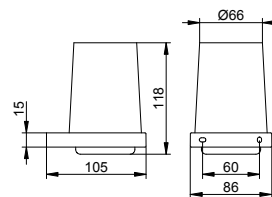

Držák na skleničku

- Se skleničkou z křišťálového skla
- Skryté upevnění
- K přišroubování
- Včetně upevňovací sady

Art.č.	Povrch	€
111 50 01 90 00	pochromovaný	105,30
111 50 03 90 00	bronz kartáčovaný	137,60
111 50 06 90 00	povrchová úprava ušlechtilá ocel	137,60
111 50 13 90 00	broušený černý chrom	137,60
111 50 25 90 00	kartáčovaná mosaz	225,80
111 50 29 90 00	červené zlato kartáčovaný	225,80
111 50 37 90 00	černá matná	105,30

Art.č.	Náhradní díl	€
111 50 00 90 00	Se skleničkou z křišťálového skla	42,30

Držák na toaletní papír

- Otočný
- Otevřený tvar
- Šířka válce až 120 mm
- Skryté upevnění
- K přišroubování
- Včetně upevňovací sady