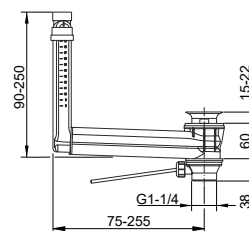

Art.č.	Povrch	€
599 14 01 00 00	chromovaný	122,60

Art.č.	Volitelné příslušenství (viz kapitola)	€
599 90 31 00 00	Keramický kryt ventilu	55,30