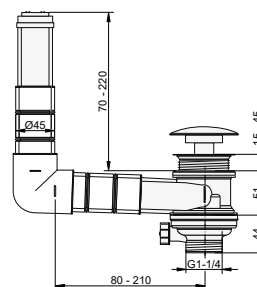

Odtokové a přepadové sady

- Připojovací závit: G 1 1/4
- Aktivace a deaktivace odtoku pomocí tlakové zátky (Push-Open)
- Pro umyvadla bez přepadového otvoru

Nevhodné pro dvojitá umyvadla.

Art.č.	Povrch	€
599 13 01 00 00	chromovaný	154,00