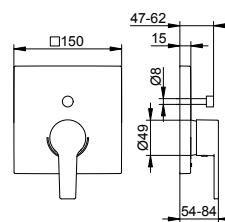

Páková směšovací armatura podomítková montáž pro 2 odběrná místa s bezpečnostním zařízením

- Způsob připojení: Základní těleso G 3/4
- Směšovací kartuše s keramickými těsnicemi podložkami
- S omezovačem teploty
- Tahový přepínač s automatickým vrácením do polohy
- Průtok: 30 l/min
- S bezpečnostním zařízením podle DIN EN 1717
- Vhodné pro průtokový ohřívač
- S hlukovou zkouškou

Art.č.	Povrch	€
511 72 01 02 82	chromovaný	749,10

Art.č.	Požadované příslušenství (viz příslušenství armatur)	€
599 70 00 00 70	Základní těleso	185,90

Nedodává se se speciálním povrchem.