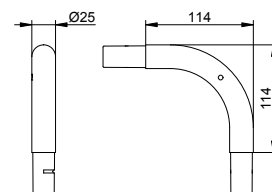

Závěsový kroužek

- Obsah balení: 10 kus/y

Art.č.	Povrch	€
149 27 00 01 03	bílá	22,80

Trubkové koleno pro obdélníkové sprchové vaničky

- Upevňovací bod pro zavěšení na strop
- Obsah balení: 1 kus/y

Art.č.	Povrch	€
149 24 01 00 00	pochromovaný	34,30
149 24 17 00 00	stříbrně eloxovaný hliník	29,20