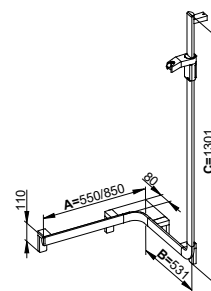

Sprchové madlo s boční sprchovou tyčí

- Maximální nosnost 115 kg
- Posunovač sprchy pro hadice s konickou matičí
- Poloha držáku sprchy vpředu
- Držák na sprchu s nastavitelným úhlem sklonu
- K přišroubování
- 3 x Upevňovací sada 1 (349 90 00 01 00)

Další upevňovací sady
(3 x podle podkladu pro zakotvení / zdíva).
Objednejte prosím zvlášť.

Art.č.	Sprchová tyč	A Šířka	B Hloubka	C Výška	Povrch	€
350 08 01 66 01	vpravo	550 mm	531 mm	1301 mm	chromovaný povrch	836,40
350 08 01 86 01	vpravo	850 mm	531 mm	1301 mm	chromovaný povrch	890,70
350 08 01 66 02	vlevo	550 mm	531 mm	1301 mm	chromovaný povrch	836,40
350 08 01 86 02	vlevo	850 mm	531 mm	1301 mm	chromovaný povrch	890,70
350 08 17 66 01	vpravo	550 mm	531 mm	1301 mm	stříbrně eloxovaný / chromovaný	710,80
350 08 17 86 01	vpravo	850 mm	531 mm	1301 mm	stříbrně eloxovaný / chromovaný	757,40
350 08 17 66 02	vlevo	550 mm	531 mm	1301 mm	stříbrně eloxovaný / chromovaný	710,80
350 08 17 86 02	vlevo	850 mm	531 mm	1301 mm	stříbrně eloxovaný / chromovaný	757,40
350 08 37 66 01	vpravo	550 mm	531 mm	1301 mm	černý mat	893,70
350 08 37 86 01	vpravo	850 mm	531 mm	1301 mm	černý mat	939,70
350 08 37 66 02	vlevo	550 mm	531 mm	1301 mm	černý mat	893,70
350 08 37 86 02	vlevo	850 mm	531 mm	1301 mm	černý mat	939,70

Art.č.	Náhradní díl	€
349 90 00 01 00	Upevňovací sada 1	9,50
350 10 01 01 00	Sprchová skluzavka	chromovaný povrch 56,80
350 10 37 01 00	Sprchová skluzavka	černý mat 57,70

Volitelné příslušenství (viz univerzální výrobky Care)

349 90 00 02 00	Upevňovací sada 4	8,00
349 93 00 02 00	Upevňovací sada 7	9,10

Volitelné příslušenství (viz kapitola)

351 81 01 00 37	Sedátko do sprchy	chromovaný / černá	911,50
351 81 01 00 51	Sedátko do sprchy	chromovaný / bílá	911,50
351 81 17 00 37	Sedátko do sprchy	stříbrně eloxovaný hliník / černá	811,70
351 81 17 00 51	Sedátko do sprchy	stříbrně eloxovaný hliník / bílá	811,70
351 81 37 00 37	Sedátko do sprchy	černá matná / černá	911,50