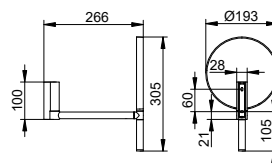

**Kosmetické zrcátko
iLook_move hranatá
s osvětlením
s vedením kabelů pod
omítku a
skleněným
ovládacím panelem**
Strana 283

Kosmetické zrcátko PLAN bez osvětlení

- Celkový rozměr: 193 mm
- nástěnná montáž
- 3D kloubové rameno
- Zrcadlo dvoustranné, konkávní/ploché
- Zvětšovací faktor: x 5