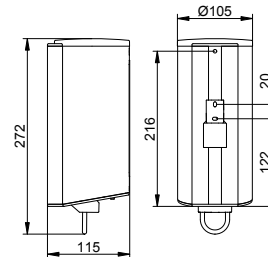

Dávkovač mýdla na tekuté mýdlo XL

- Objem náplně 1100 ml
- Množství dávky 0,5 ml/stisk
- Ovládání zespodu
- Plnění shora
- Kontrolní okénko ukazatele množství náplně
- Skryté upevnění
- K přišroubování
- Včetně upevňovací sady

Art.č.	Povrch	€
149 54 01 01 00	chromovaný / černá	225,70
149 54 07 01 00	ušlechtilá ocel / černá	472,30
149 54 17 01 00	stříbrný eloxovaný hliník / chromovaný / černý	191,80

Art.č.	Náhradní díl	€
199 54 01 00 01	Nádoba na mýdlo s pumpičkou	pochromovaný 44,90
199 54 07 00 01	Nádoba na mýdlo s pumpičkou	ušlechtilá ocel 106,10
Volitelné příslušenství		
149 54 00 01 00	Těsnicí kryt pro -01 a -17	21,10
149 54 00 02 00	Těsnicí kryt pro -07	21,10

Dávkovač mýdla na tekuté mýdlo stojící model

- Objem náplně 250 ml
- Množství dávky 0,5 ml/stisk
- Ovládání shora
- Plnění shora
- Kovové pouzdro