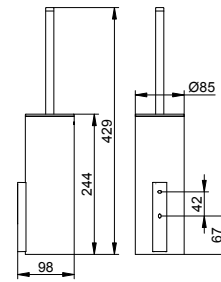

Klozetová souprava se štětkou s krytem

- Vyjímatelná plastová nádoba
- Těleso z pravého křišťálového skla, matné
- Skryté upevnění
- K přišroubování
- Včetně upevňovací sady
- Včetně náhradního kartáče

Art.č.	Povrch	€
115 64 01 90 00	pochromovaný	166,40
115 64 03 90 00	bronz kartáčovaný	237,40
115 64 06 90 00	povrchová úprava ušlechtilá ocel	237,40
115 64 13 90 00	broušený černý chrom	237,40
115 64 25 90 00	kartáčovaná mosaz	403,20
115 64 29 90 00	červené zlato kartáčovaný	403,20

Art.č.	Náhradní díl	Povrch	€
115 64 00 01 00	Plastová vložka	bílá	20,40
115 64 00 40 00	Náhradní kartáč	bílá	11,10
115 64 00 90 00	Těleso z pravého křišťálového skla	matný povrch	67,40
115 64 01 40 00	Klozetová štětka s rukojetí	chromovaný / bílá	39,60
115 64 03 40 00	Klozetová štětka s rukojetí	bronz kartáčovaný / bílý	63,40
115 64 13 40 00	Klozetová štětka s rukojetí	broušený černý chrom / bílá	63,40
199 64 06 00 11	Klozetová štětka s rukojetí	povrchová úprava ušlechtilá ocel / bílá	63,40
199 64 25 00 11	Klozetová štětka s rukojetí	kartáčovaná mosaz / bílá	118,80
199 64 29 00 11	Klozetová štětka s rukojetí	červené zlato kartáčovaný / bílá	118,80