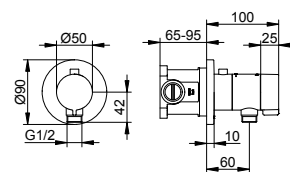

Termostatická armatura pro sprchu podomítková montáž s připojením hadice

Termostatická směšovací sprchová armatura (595 54 XX 00 01)

- Způsob připojení: Základní těleso G 1/2
- Připojení hadice G 1/2
- Termostatický regulátor
- Bezpečnostní pojistkou při 38 °C
- Uzavírací ventil s keramickými těsnicemi podložkami
- Průtok: 12 l/min
- S vlastní pojistkou proti zpětnému toku podle DIN EN 1717
- Vhodné pro průtokový ohřívač
- S hlukovou zkouškou

Základní těleso (595 54 XX 01 70)

- S proplachovací jednotkou
- Připojovací závit: G 1/2
- Montážní hloubka: 65 - 95 mm

Art.č.	Rozeta	Povrch	€
595 54 01 00 21	kulatá	chromovaný	550,40
595 54 01 00 22	hranatá	chromovaný	555,60

Art.č.	Volitelné příslušenství (viz příslušenství armatur)	€
595 54 01 10 00	Omezovačem teploty	chromovaný 20,80

Páková směšovací armatura podomítková montáž IXMO Pure

- Způsob připojení: Základní těleso G 1/2
- Směšovací kartuše s keramickými těsnicemi podložkami
- S omezovačem teploty
- Průtok: 23 l/min
- Vhodné pro průtokový ohřívač
- S hlukovou zkouškou