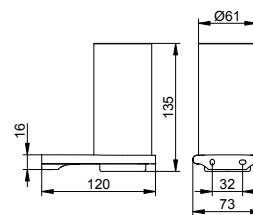

Art.č.	Povrch	€
115 50 01 90 00	pochromovaný	122,70
115 50 03 90 00	bronz kartáčovaný	170,90
115 50 06 90 00	povrchová úprava ušlechtilá ocel	170,90
115 50 13 90 00	broušený černý chrom	170,90
115 50 25 90 00	kartáčovaná mosaz	283,50
115 50 29 90 00	červené zlato kartáčovaný	283,50

Art.č.	Náhradní díl	€
115 50 00 90 00	Se skleničkou z křístálového skla	44,60