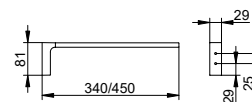

Držák na ručník 1ramenný

- Tuhý
- Skryté upevnění
- K přišroubování
- Včetně upevňovací sady

Art.č.	Hloubka	Povrch	€
111 22 01 00 00	340 mm	pochromovaný	118,10
111 20 01 00 00	450 mm	pochromovaný	118,10
111 22 03 00 00	340 mm	bronz kartáčovaný	189,00
111 20 03 00 00	450 mm	bronz kartáčovaný	189,00
111 20 06 00 00	450 mm	povrchová úprava ušlechtilá ocel	189,00
111 22 13 00 00	340 mm	broušený černý chrom	189,00
111 20 13 00 00	450 mm	broušený černý chrom	189,00
111 20 25 00 00	450 mm	kartáčovaná mosaz	354,30
111 20 29 00 00	450 mm	červené zlato kartáčovaný	354,30
111 20 37 00 00	450 mm	černá matná	118,10