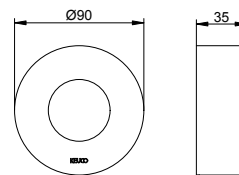

Prodlužovací růžice pro termostatickou armaturu podomítková montáž

- Je zapotřebí při příliš ploché montáži základního tělesa
- Prodloužení: 25 mm
- Montážní hloubka: 55 - 80 mm

Vhodné pro:
595 53 XX 00 0X

Art.č.	Rozeta	Povrch	€
595 53 01 02 81	kulatá	chromovaný	151,50
595 53 01 02 82	hrnatá	chromovaný	203,50
595 53 03 02 81	kulatá	bronz kartáčovaný	212,10
595 53 03 02 82	hrnatá	bronz kartáčovaný	284,90
595 53 06 02 81	kulatá	povrchová úprava ušlechtilá ocel	212,10
595 53 06 02 82	hrnatá	povrchová úprava ušlechtilá ocel	284,90
595 53 13 02 81	kulatá	broušený černý chrom	212,10
595 53 13 02 82	hrnatá	broušený černý chrom	284,90
595 53 17 02 81	kulatá	povrchová úprava hliník	181,80
595 53 25 02 81	kulatá	kartáčovaná mosaz	378,80
595 53 25 02 82	hrnatá	kartáčovaná mosaz	508,80
595 53 29 02 81	kulatá	červené zlato kartáčovaný	378,80
595 53 29 02 82	hrnatá	červené zlato kartáčovaný	508,80
595 53 37 02 81	kulatá	černá matná	181,80
595 53 37 02 82	hrnatá	černá matná	244,20