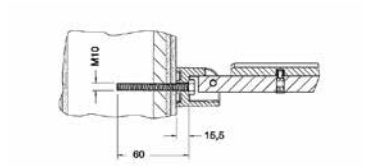

Upevňovací sada 9

- 2 x Šestihranný šroub
  DIN EN 24017 M10x60 nerezová ocel

Nezbytné k upevnění následujících výrobků:
obj. čísla 149 80, 149 83, 349 83.
Objednejte prosím zvlášť.

Art.č.	€
349 95 00 02 00	7,80