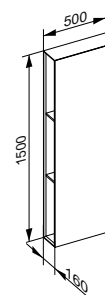

Zrcadlová police

- nástěnná montáž

Příslušenství

- Zrcadla přes celou přední část
- 2 pevné police

Art.č.	Šířka	Výška	Hloubka	Č. barvy	€
325 60 WW 05 00	500 mm	1500 mm	160 mm	51, 52, 53, 54, 55	1.043,10
325 60 96 05 00	500 mm	1500 mm	160 mm	Design na míru PG1	1.464,60