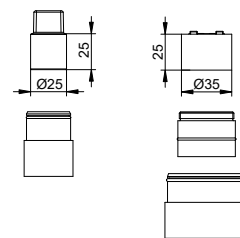

Prodlužovací sada pro jednopákovou umyvadlovou baterii podomítková montáž 2 otvory

- Je zapotřebí při příliš hluboké montáži základního tělesa
- Prodloužení: 25 mm
- Montážní hloubka: 100 - 125 mm
- Stohovatelné

Vhodné pro:
599 16 00 00 70

Art.č.	€
599 16 00 00 71	108,70