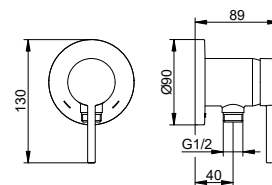

Art.č.	Rozeta	Povrch	€
595 52 01 02 01	kulatá	chromovaný	245,30
595 52 01 02 02	hraná	chromovaný	250,90
595 52 37 02 01	kulatá	černá matná	294,40
595 52 37 02 02	hraná	černá matná	301,10

Art.č.	Požadované příslušenství (viz příslušenství armatur)	€
595 52 00 01 70	Základní těleso	81,80