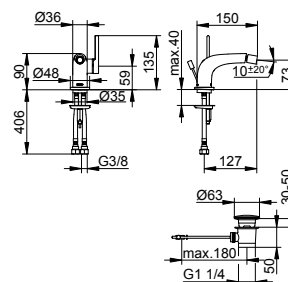

Art.č.	Táhlo	Povrch	€
515 09 01 00 00	ano	chromovaný	512,10
515 09 03 00 00	ano	bronz kartáčovaný	716,90
515 09 06 00 00	ano	povrchová úprava ušlechtilá ocel	716,90
515 09 13 00 00	ano	broušený černý chrom	716,90
515 09 25 00 00	ano	kartáčovaná mosaz	1.280,30
515 09 29 00 00	ano	červené zlato kartáčovaný	1.280,30