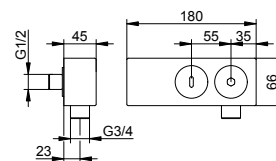

Art.č.	Povrch	€
511 47 01 00 00	chromovaný	223,70

Připojení hadice držák pro SPA hadici

- Způsob připojení: Nástěnné napojení G 1/2
- Připojení hadice G 3/4
- Držák na sprchu pro SPA hadici
- S vlastní pojistkou proti zpětnému toku podle DIN EN 1717
- Vhodné pro průtokový ohřívač