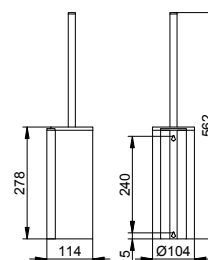

Klozetová souprava se štětkou s krytem

- Vyjímatelná plastová nádoba
- Skryté upevnění
- K přišroubování
- Včetně upevňovací sady
- Včetně náhradního kartáče

Art.č.	Povrch	€
349 64 01 01 00	chromovaný / černá	327,80
349 64 17 01 00	stříbrně eloxovaný hliník / černá	138,60