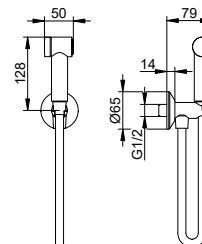

Není jiskrově bezpečný proti zpětnému toku podle DIN EN 1717.

Art.č.	Povrch	€
599 83 01 00 00	chromovaný	265,50