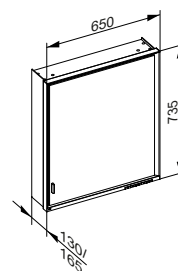

**Zrcadlová skříňka
nástěnná montáž
1-dveřový dlouhé dveře**

- Stupeň krytí: IP 24
- Otočná dvířka vyp dvojité křišťálové zrcadlo s tlumením dveřního dorazu
- Korpus: stříbrně eloxovaný hliník
- Boky: zrcadlo
- Zadní stěna: zrcadlo

Obsluha

- Tlačítko s kapacitní dotykovou senzorikou

Funkčnosti

- Zapnutí / vypnutí
- Plynule stmívatelný
- Nastavení barvy světla
- Integrovaná vedlejší funkce (pokojový vypínač)

Osvětlení

- 2700 kelvin (teplá bílá) až 6500 kelvin (denní bílá)
- Vertikální a horizontální (pouze nahoře)
- Osvětlení umyvadla / přihrádky
- Vnitřní osvětlení
- LED

Příslušenství

- 1 elektrická zásuvka
- 2 výškově nastavitelné skleněné police
- Úložný prostor skrytý po celé šířce

Art. č.	Šířka	Výška	Hloubka	Doraz	Vyhřívání	LED	€
143 21 17 21 11	650 mm	735 mm	130 mm	vpravo	ne	54 W	1.683,10
143 21 17 22 11	650 mm	735 mm	130 mm	vlevo	ne	54 W	1.683,10
143 01 17 21 11	650 mm	735 mm	165 mm	vpravo	ne	54 W	2.103,80
143 01 17 22 11	650 mm	735 mm	165 mm	vlevo	ne	54 W	2.103,80