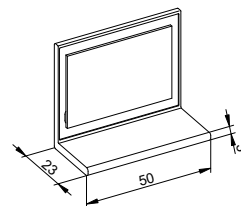

Rukojeť

- Pro zrcadlové skříňky SOMARIS
- K přilepení
- Včetně upevňovací sady
- Obsah balení: 1 kus/y

Art. č.	Povrch	€
145 90 01 01 00	pochromovaný	20,10
145 90 06 01 00	povrchová úprava ušlechtilá ocel	32,20
145 90 25 01 00	kartáčovaná mosaz	60,30
145 90 29 01 00	červené zlato kartáčovaný	60,30
145 90 37 01 00	černá matná	26,10