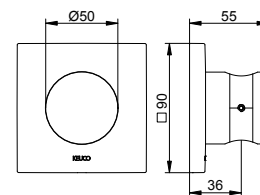

Držák na sprchu

- Držák na sprchu pro hadice s konickou matičí
- Poloha držáku sprchy lze dle výběru použít vlevo nebo vpravo
- K přišroubování
- Včetně upevňovací sady

Art.č.	Rozeta	Povrch	€
595 91 01 00 01	kulatá	chromovaný	150,20
595 91 01 00 02	hrnatá	chromovaný	158,40
595 91 03 00 01	kulatá	bronz kartáčovaný	210,30
595 91 03 00 02	hrnatá	bronz kartáčovaný	221,80
595 91 06 00 01	kulatá	povrchová úprava ušlechtilá ocel	210,30
595 91 06 00 02	hrnatá	povrchová úprava ušlechtilá ocel	221,80
595 91 13 00 01	kulatá	broušený černý chrom	210,30
595 91 13 00 02	hrnatá	broušený černý chrom	221,80
595 91 25 00 01	kulatá	kartáčovaná mosaz	375,50
595 91 25 00 02	hrnatá	kartáčovaná mosaz	396,00
595 91 29 00 01	kulatá	červené zlato kartáčovaný	375,50
595 91 29 00 02	hrnatá	červené zlato kartáčovaný	396,00
595 91 37 00 01	kulatá	černá matná	180,20
595 91 37 00 02	hrnatá	černá matná	190,10

Držák na sprchu

- Držák na sprchu pro hadice s konickou matičí
- Poloha držáku sprchy lze dle výběru použít vlevo nebo vpravo
- K přišroubování
- Včetně upevňovací sady