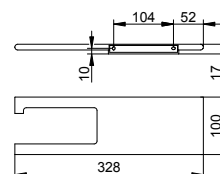

Držák na toaletní papír

- Otočný
- Otevřený tvar
- Šířka válce až 120 mm
- Skryté upevnění
- K přišroubování
- Včetně upevňovací sady

Art.č.	Povrch	€
115 62 01 00 00	pochromovaný	111,00
115 62 03 00 00	bronz kartáčovaný	177,60
115 62 06 00 00	povrchová úprava ušlechtilá ocel	177,60
115 62 13 00 00	broušený černý chrom	177,60
115 62 25 00 00	kartáčovaná mosaz	333,00
115 62 29 00 00	červené zlato kartáčovaný	333,00

Držák na toaletní papír s políčkou

- Tuhý
- Otevřený tvar
- S brzdou toaletního papíru
- Šířka válce až 120 mm
- Skryté upevnění
- K přišroubování
- Včetně upevňovací sady

Nedodává se se speciálním povrchem.

Art.č.	Povrch	€
115 73 17 00 00	stříbrně eloxovaný hliník	143,40

Držák na náhradní role toaletního papíru

- Horizontální montáž
- Šířka válce až 120 mm
- Počet rolí: 1 kus/y
- Skryté upevnění
- K přišroubování
- Včetně upevňovací sady

Art.č.	Povrch	€
115 63 01 00 00	pochromovaný	43,90
115 63 03 00 00	bronz kartáčovaný	70,20
115 63 06 00 00	povrchová úprava ušlechtilá ocel	70,20
115 63 13 00 00	broušený černý chrom	70,20
115 63 25 00 00	kartáčovaná mosaz	131,70
115 63 29 00 00	červené zlato kartáčovaný	131,70