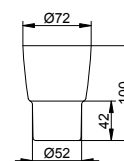

Vhodné pro:
027 50 01 00 00

Art.č.		€
023 50 00 90 00		15,60

Akrylátová sklenička

Vhodné pro:
027 50 01 00 00

Art.č.	€
008 50 00 01 00	7,90

Držák na toaletní papír

- Otočný
- Otevřený tvar
- Šířka válce až 120 mm
- Skryté upevnění
- K přišroubování
- Včetně upevňovací sady