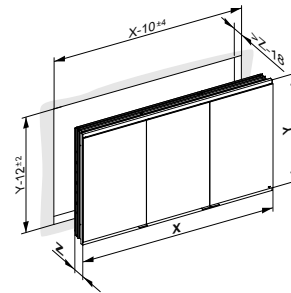

**Zrcadlová skříňka
nástěnná montáž /
podomítková montáž
3-dveřový, s osvětlením**

- Dveře na pantech vyp dvojitě křišťálové zrcadlo s tlumením dveřního dorazu
- Korpus: stříbrně eloxovaný hliník
- Boky: zrcadlo (nástěnná montáž) / hliník stříbrně eloxovaný (podomítková montáž)
- Zadní stěna: bíle lakované sklo

Obsluha

- Tlačítko s kapacitní dotykovou senzoricou

Funkčnosti

- Zapnutí / vypnutí (nahore / dole samostatně)
- Plynule stmívatelné (nahore / dole samostatně)
- Nastavení barvy světla
- Integrovaná vedlejší funkce (pokojový vypínač)

Osvětlení

- 2700 kelvin (teplá bílá) až 6500 kelvin (denní bílá)
- Horizontální
- Vnitřní osvětlení
- LED

Příslušenství

- 2 elektrické zásuvky (volitelné)
- 1 elektrická zásuvka + 1 dvojitá USB nabíječka (volitelně)
- 2 x 3 výškově nastavitelné skleněné police (výška 700 mm)
- 2 x 4 výškově nastavitelné skleněné police (výška 900 mm)

Základní výrobek	Instalace	Šířka v mm	Výška v mm	Hloubka v mm	Elektrická zásuvka	€
800 31 ... Zrcadlová skříňka, 3-dveřový, s osvětlením						2.323,00
	... 0 Podomítková montáž					—
	... 1 Nástěnná montáž					234,20
		... 09 900				—
		... 10 1000				97,50
		... 00 1050				150,00
		... 11 1100				195,00
		... 12 1200				292,50
		... 13 1300				399,90
		... 14 1400				487,60
		... 15 1500				585,10
			... 0 700			—
			... 1 900			369,40
				... 001 107/120		—
				... 101 147/160		118,90
				... 000 bez		—
				... 200 2 x		102,60
				... 300 1 x + 1 dvojitá USB nabíječka		157,00
Číslo výrobku						
Cena						

Číslo objednávky:

Celková cena: