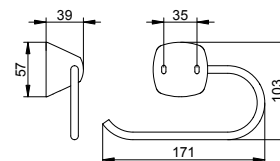

Vhodné pro:
027 50 01 00 00

Art.č.		€
023 50 00 90 00		15,60

Akrylátová sklenička

Vhodné pro:
027 50 01 00 00

Art.č.	€
008 50 00 01 00	7,90

Držák na toaletní papír

- Otočný
- Otevřený tvar
- Šířka válce až 120 mm
- Skryté upevnění
- K přišroubování
- Včetně upevňovací sady