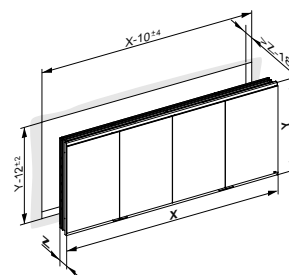

**Zrcadlová skříňka
nástěnná montáž /
podomítková montáž
4-dveřový, bez osvětlení**

- Dveře na pantech vyp dvojitě křišťálové zrcadlo s tlumením dveřního dorazu
- Korpus: stříbrně eloxovaný hliník
- Boky: zrcadlo (nástěnná montáž) / hliník stříbrně eloxovaný (podomítková montáž)
- Zadní stěna: bíle lakované sklo

Příslušenství

- 4 elektrické zásuvky (volitelné)
- 2 elektrické zásuvky + 2 dvojitě USB nabíjecí zdířky (volitelné)
- 2 x 3 výškově nastavitelné skleněné police (výška 700 mm)
- 2 x 4 výškově nastavitelné skleněné police (výška 900 mm)

Základní výrobek	Instalace	Šířka v mm	Výška v mm	Hloubka v mm	Elektrická zásuvka	€	
800 40 ... Zrcadlová skříňka, 4-dveřový, bez osvětlení						2.309,50	
	... 0 Podomítková montáž					—	
	... 1 Nástěnná montáž					262,10	
		... 16	1600				—
		... 17	1700				87,50
		... 01	1750				128,10
		... 18	1800				175,10
		... 19	1900				262,70
		... 20	2000				341,60
		... 21	2100				437,80
				... 0	700		—
				... 1	900		487,40
					... 001	107/120	—
				... 101	147/160	139,00	
				... 000 bez		—	
				... 400 4 x		179,70	
				... 500 2 x + 2 dvojitě USB nabíječky		304,50	
Číslo výrobku							
Cena							
Číslo objednávky:					Celková cena:		

Zrcadlové skříňky
ROYAL MODULAR 2.0