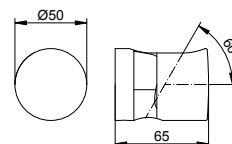

Art.č.	Povrch	€
595 91 01 00 00	chromovaný	115,10
595 91 37 00 00	černá matná	138,10