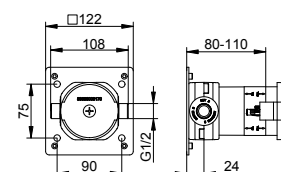

Základní těleso pro přepínací ventil podomítková montáž pro 2 odběrná místa s připojením hadice

- S proplachovací jednotkou
- Připojovací závit: G 1/2
- Montážní hloubka: 80 - 110 mm

Art.č.	€
595 56 00 01 70	220,80

Art.č.	Volitelné příslušenství (viz kapitola)	€
595 70 00 00 01	Montážní kolejnice 570 mm	55,50
595 70 00 00 02	Montážní kolejnice 800 mm	77,10
595 70 00 00 03	Montážní kolejnice 1250 mm	115,10