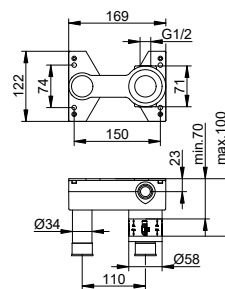

Základní těleso pro jednopákovou umyvadlovou baterii podomítková montáž 2 otvory

- Montáž umožňuje variabilní umístění polohy páky
- Připojovací závit: G 1/2
- Montážní hloubka: 70 - 100 mm

Art.č. €

599 16 00 00 70 330,70

Art.č. Volitelné příslušenství (viz kapitola) €

595 70 00 00 01 Montážní kolejnice 570 mm 55,50

595 70 00 00 02 Montážní kolejnice 800 mm 77,10

595 70 00 00 03 Montážní kolejnice 1250 mm 115,10