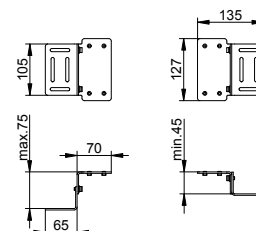

Sada upevňovacích úhelníků pro montážní kolejnice

- Obsah balení: 2 kus/y

Art.č.	€
595 71 00 00 01	65,70