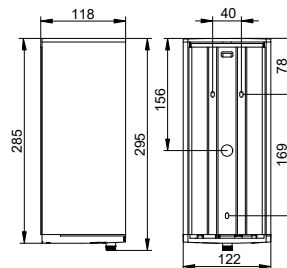

Senzorový dávkovač mýdla pro pěnové mýdlo

- Objem náplně 1100 ml
- Množství dávky 1 - 3 ml/stisk (tovární nastavení 2 ml/stisk)
- Ovládání zespodu
- Plnění přes odnímatelný kryt
- LED ukazatel množství náplně
- Skryté upevnění
- K přišroubování
- Včetně upevňovací sady

Elektronické systémy

- Infračervená sensorika (Nastavitelný rozsah, Nastavitelné dávkované množství)
- Manuální zastavení za účelem čištění
- Provoz na baterie nebo síťový provoz
- Napětí 6 V

Provoz na baterie:

Potřebné jsou 4 baterie 1,5 V Baby C

Provoz ze sítě:

Potřebný měnič 199 56 00 00 02

Dávkovače mýdla lze používat s běžně dostupnými tekutými mýdly.

Art.č.	Povrch	€
149 86 01 01 37	chromovaný / černá	463,30
149 86 06 01 37	povrchová úprava ušlechtilá ocel / černá	504,40
149 86 17 01 37	stříbrně eloxovaný hliník / černá	438,30
149 86 37 01 37	černá matná / černá	463,30

Art.č.	Volitelné příslušenství (viz PŘÍSLUŠENSTVÍ DOPLŇKY)	€
049 90 00 01 00	Pěnové mýdlo Marin (1 x 500 ml)	13,00
049 90 00 01 02	Pěnové mýdlo Marin (2 x 500 ml)	25,00
049 90 00 02 00	Pěnové mýdlo Neria (1 x 500 ml)	13,00
049 90 00 02 02	Pěnové mýdlo Neria (2 x 500 ml)	25,00
149 56 00 00 37	Odkapávací miska	černá matná 51,10
199 56 00 00 02	Převodníky	106,80

Dávkovač mýdla a dezinfekčního prostředku pro tekuté mýdlo a tekutou dezinfekci

- Pro euronormované láhve s integrovanou pumpou
- Objem náplně 500 ml
- Ovládání shora
- Plnění přes odnímatelný kryt
- Odnímatelná odkapávací miska
- Okénko ukazatele množství náplně
- Skryté upevnění
- K přišroubování
- Včetně upevňovací sady