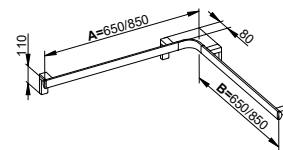

- Maximální nosnost 115 kg
- K přišroubování
- 3 x Upevňovací sada 1 (349 90 00 01 00)

Další upevňovací sady
(3 x podle podkladu pro zakotvení / zdiava).
Objednejte prosím zvlášť.

Art.č.	A Šířka	B Hloubka	Povrch	€
350 11 01 68 01	650 mm	850 mm	chromovaný povrch	559,30
350 11 01 86 02	850 mm	650 mm	chromovaný povrch	559,30
350 11 01 88 00	850 mm	850 mm	chromovaný povrch	593,70
350 11 17 68 01	650 mm	850 mm	stříbrně eloxovaný / chromovaný	450,60
350 11 17 86 02	850 mm	650 mm	stříbrně eloxovaný / chromovaný	450,60
350 11 17 88 00	850 mm	850 mm	stříbrně eloxovaný / chromovaný	459,00
350 11 37 68 01	650 mm	850 mm	černý mat	665,40
350 11 37 86 02	850 mm	650 mm	černý mat	665,40
350 11 37 88 00	850 mm	850 mm	černý mat	697,60