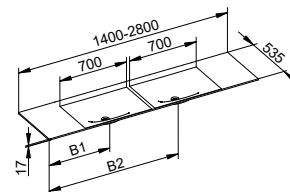

Dvojité umyvadlo z varicoru bez otvoru pro armaturu

- Vhodné pro nástěnné armatury
- Bez přepadu

Při objednávání vždy uvádějte rozměry B1 a B2. Rozměr B1/B2 = poloha okraje umyvadla. (zleva do středu okraje umyvadla, v 350/175 mm).

Art.č.	Šířka	Výška	Hloubka	Povrch	€
312 63 70 14 00	1400 mm	17 mm	535 mm	bílá hedvábně matná	2.726,40
312 80 70 17 00	1750 mm	17 mm	535 mm	bílá hedvábně matná	3.029,40
312 80 70 21 00	2100 mm	17 mm	535 mm	bílá hedvábně matná	3.331,30
312 80 70 24 00	2450 mm	17 mm	535 mm	bílá hedvábně matná	3.635,60
312 80 70 28 00	2800 mm	17 mm	535 mm	bílá hedvábně matná	3.841,00

Art.č.	Požadované příslušenství (viz příslušenství armatur)	Povrch	€
599 04 01 00 00	Ventil s dříkem	chromovaný povrch	112,40
599 04 03 00 00	Ventil s dříkem	bronz kartáčovaný	157,40
599 04 06 00 00	Ventil s dříkem	povrchová úprava ušlechtilá ocel	157,40
599 04 13 00 00	Ventil s dříkem	broušený černý chrom	157,40
599 04 25 00 00	Ventil s dříkem	kartáčovaná mosaz	281,00
599 04 29 00 00	Ventil s dříkem	červené zlato broušené	281,00
599 04 37 00 00	Ventil s dříkem	černý mat	134,90

Dvojité umyvadlo z varicoru s 2 x 1 otvorem pro armaturu

- Vhodný pro armaturu s 1 otvorem
- S odtokovým a přepadovým systémem CLOU

Při objednávání vždy uvádějte rozměry B1 a B2. Rozměr B1/B2 = poloha okraje umyvadla. (zleva do středu okraje umyvadla, v 350/175 mm).