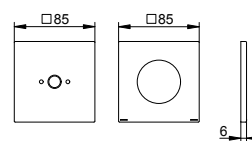

Nástěnná růžice, nadměrná velikost pro jednopákovou umyvadlovou baterii podomítková montáž 2 otvory

- Je zapotřebí při příliš velkém otvoru ve stěně
- Zvětšení: 13 mm

Vhodné pro:

511 16 XX 02 0X

Art.č.	Povrch	€
511 16 01 00 92	chromovaný	173,70
511 16 03 00 92	bronz kartáčovaný	243,20
511 16 06 00 92	povrchová úprava ušlechtilá ocel	243,20
511 16 13 00 92	broušený černý chrom	243,20
511 16 25 00 92	kartáčovaná mosaz	434,30
511 16 29 00 92	červené zlato kartáčovaný	434,30
511 16 37 00 92	černá matná	208,40