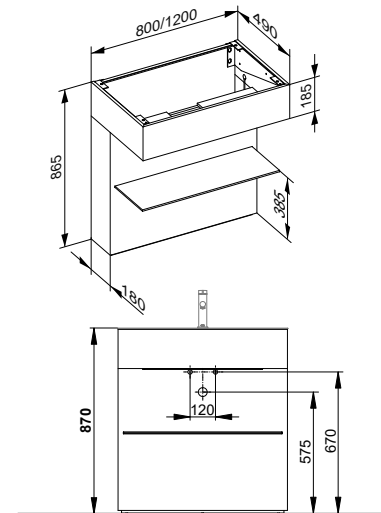

Skříňka pod umyvadlo s poličkou pro vestavné umyvadlo

- nástěnná montáž

Příslušenství

- Zápachový uzávěr G 1 1/4 x 32

Osvětlení (volitelné)

- Zapnutí i/ vypnutí pomocí integrovaného dotykového senzoru nebo pokojového vypínače
- 3000 kelvin (teplá bílá)
- Osvětlení odkládací přihrádky
- LED
- Je vyžadována síťová přípojka

Art.č.	Šířka	Výška	Hloubka	Osvětlení	Č. barvy	€
325 10 WW 08 01	800 mm	865 mm	490 mm	ano	51, 52, 53, 54, 55	1.566,70
325 10 96 08 01	800 mm	865 mm	490 mm	ano	Design na míru PG1	1.988,10
325 10 WW 08 00	800 mm	865 mm	490 mm	ne	51, 52, 53, 54, 55	1.166,60
325 10 96 08 00	800 mm	865 mm	490 mm	ne	Design na míru PG1	1.588,00
325 10 WW 12 01	1200 mm	865 mm	490 mm	ano	51, 52, 53, 54, 55	1.783,90
325 10 96 12 01	1200 mm	865 mm	490 mm	ano	Design na míru PG1	2.205,40
325 10 WW 12 00	1200 mm	865 mm	490 mm	ne	51, 52, 53, 54, 55	1.303,80
325 10 96 12 00	1200 mm	865 mm	490 mm	ne	Design na míru PG1	1.725,20

Art.č.	Volitelné příslušenství (viz umyvadlo)	€
325 90 WW 08 00	Umyvadlo bez otvoru pro armaturu 806 mm 4 mm 493 mm	51, 52, 53, 54, 55 1.054,20
325 90 WW 08 01	Umyvadlo s 1 otvorem pro armaturu 806 mm 4 mm 493 mm	51, 52, 53, 54, 55 1.115,00
325 90 WW 12 00	Umyvadlo bez otvoru pro armaturu 1206 mm 4 mm 493 mm	51, 52, 53, 54, 55 1.216,40
325 90 WW 12 01	Umyvadlo s 1 otvorem pro armaturu 1206 mm 4 mm 493 mm	51, 52, 53, 54, 55 1.277,20
325 90 WW 12 02	Dvojité umyvadlo s 2 x 1 otvorem pro armaturu 1206 mm 4 mm 493 mm	51, 52, 53, 54, 55 1.289,40