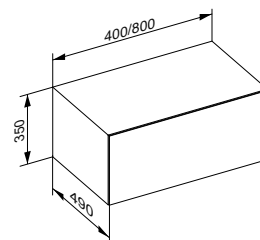

Boční skříňka 1 přední zásuvka

- Otevírání madlem
- Čelní výsuv s tlumeným dojezdem
- nástěnná montáž

Příslušenství

- Žádné

Osvětlení (volitelné)

- Automatické zapnutí/vypnutí
- 3000 kelvin (teplá bílá)
- Vnitřní osvětlení
- LED
- Je nutná síťová přípojka s elektrickou zásuvkou

Art.č.	Šířka	Výška	Hloubka	Osvětlení	Č. barvy	€
325 41 WW 04 01	400 mm	350 mm	490 mm	ano	51, 52, 53, 54, 55	1.452,70
325 41 XX 04 01	400 mm	350 mm	490 mm	ano	30, 31, 32, 33, 34, 35	1.542,00
325 41 YY 04 01	400 mm	350 mm	490 mm	ano	81, 82, 83, 84, 85, 86, 87, 88, 89	1.783,50
325 41 ZZ 04 01	400 mm	350 mm	490 mm	ano	91, 92	2.410,70
325 41 WW 04 00	400 mm	350 mm	490 mm	ne	51, 52, 53, 54, 55	1.052,60
325 41 XX 04 00	400 mm	350 mm	490 mm	ne	30, 31, 32, 33, 34, 35	1.141,90
325 41 YY 04 00	400 mm	350 mm	490 mm	ne	81, 82, 83, 84, 85, 86, 87, 88, 89	1.383,40
325 41 ZZ 04 00	400 mm	350 mm	490 mm	ne	91, 92	2.010,50
325 41 WW 08 01	800 mm	350 mm	490 mm	ano	51, 52, 53, 54, 55	1.581,50
325 41 XX 08 01	800 mm	350 mm	490 mm	ano	30, 31, 32, 33, 34, 35	1.690,00
325 41 YY 08 01	800 mm	350 mm	490 mm	ano	81, 82, 83, 84, 85, 86, 87, 88, 89	1.956,90
325 41 ZZ 08 01	800 mm	350 mm	490 mm	ano	91, 92	2.754,70
325 41 WW 08 00	800 mm	350 mm	490 mm	ne	51, 52, 53, 54, 55	1.181,40
325 41 XX 08 00	800 mm	350 mm	490 mm	ne	30, 31, 32, 33, 34, 35	1.289,90
325 41 YY 08 00	800 mm	350 mm	490 mm	ne	81, 82, 83, 84, 85, 86, 87, 88, 89	1.556,80
325 41 ZZ 08 00	800 mm	350 mm	490 mm	ne	91, 92	2.354,50

Art.č.	Požadované příslušenství (viz příslušenství pro koupelny)	€
490 31 XX 04 00	Krycí deska 401 mm 4 mm 483 mm 30, 31, 32, 33, 34, 35	106,20
490 31 XX 08 00	Krycí deska 801 mm 4 mm 483 mm 30, 31, 32, 33, 34, 35	158,30
490 31 YY 04 00	Krycí deska 401 mm 4 mm 483 mm 81, 82	212,30
490 31 YY 08 00	Krycí deska 801 mm 4 mm 483 mm 81, 82	316,80
490 41 01 00 02	Rukojeť 12 mm 80 mm 2 mm chromovaný povrch	41,60
490 41 03 00 02	Rukojeť 12 mm 80 mm 2 mm bronz kartáčovaný	66,60
490 41 06 00 02	Rukojeť 12 mm 80 mm 2 mm povrchová úprava ušlechtilá ocel	66,60
490 41 13 00 02	Rukojeť 12 mm 80 mm 2 mm broušený černý chrom	66,60
490 41 17 00 02	Rukojeť 12 mm 80 mm 2 mm povrchová úprava hliník	49,90
490 41 25 00 02	Rukojeť 12 mm 80 mm 2 mm kartáčovaná mosaz	124,80
490 41 29 00 02	Rukojeť 12 mm 80 mm 2 mm červené zlato broušené	124,80
490 41 37 00 02	Rukojeť 12 mm 80 mm 2 mm černý mat	54,10
Volitelné příslušenství (viz příslušenství pro koupelny)		
490 10 57 02 00	Úložný box 178 mm 71 mm 372 mm uhlík	92,40
490 10 89 02 00	Úložný box 178 mm 71 mm 372 mm dub	120,40