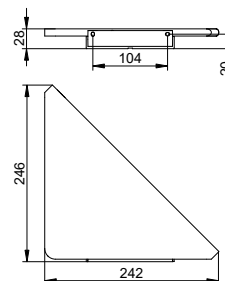

Rohová polička do sprchy

- Skryté upevnění
- K přišroubování nebo přilepení,
- Včetně upevňovací sady
- Lepící sada

Art.č.	Povrch	€
146 57 37 00 00	černá matná	148,00
146 57 51 00 00	bílá matná	148,00