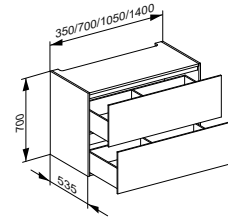

Spodní skříňka 2 přední zásuvky

- Otevření zatlačením (Push-to-Open)
- Čelní výsuv s tlumeným dojezdem
- nástěnná montáž

Příslušenství

- Posuvný úložný box (700 - 1050 mm = 2 ks / 1400 mm = 4 ks)

Osvětlení (volitelné)

- Automatické zapnutí/vypnutí
- 3000 kelvin (teplá bílá)
- Vnitřní osvětlení
- LED
- Je nutná síťová přípojka s elektrickou zásuvkou

Art.č.	Šířka	Výška	Hloubka	Osvětlení	Č. barvy	€
313 14 XX 01 00	350 mm	700 mm	535 mm	ano	37, 38, 39	2.117,60
313 14 YY 01 00	350 mm	700 mm	535 mm	ano	11, 14, 18, 27, 28, 30, 89	2.345,80
313 14 ZZ 01 00	350 mm	700 mm	535 mm	ano	21	2.604,00
313 14 XX 00 00	350 mm	700 mm	535 mm	ne	37, 38, 39	1.857,50
313 14 YY 00 00	350 mm	700 mm	535 mm	ne	11, 14, 18, 27, 28, 30, 89	2.095,50
313 14 ZZ 00 00	350 mm	700 mm	535 mm	ne	21	2.354,00
313 15 XX 01 00	700 mm	700 mm	535 mm	ano	37, 38, 39	2.631,40
313 15 YY 01 00	700 mm	700 mm	535 mm	ano	11, 14, 18, 27, 28, 30, 89	3.117,50
313 15 ZZ 01 00	700 mm	700 mm	535 mm	ano	21	3.685,40
313 15 XX 00 00	700 mm	700 mm	535 mm	ne	37, 38, 39	2.262,50
313 15 YY 00 00	700 mm	700 mm	535 mm	ne	11, 14, 18, 27, 28, 30, 89	2.762,40
313 15 ZZ 00 00	700 mm	700 mm	535 mm	ne	21	3.330,30
313 16 XX 01 00	1050 mm	700 mm	535 mm	ano	37, 38, 39	2.895,80
313 16 YY 01 00	1050 mm	700 mm	535 mm	ano	11, 14, 18, 27, 28, 30, 89	3.703,80
313 16 ZZ 01 00	1050 mm	700 mm	535 mm	ano	21	4.238,40
313 16 XX 00 00	1050 mm	700 mm	535 mm	ne	37, 38, 39	2.474,10
313 16 YY 00 00	1050 mm	700 mm	535 mm	ne	11, 14, 18, 27, 28, 30, 89	3.298,00
313 16 ZZ 00 00	1050 mm	700 mm	535 mm	ne	21	3.832,60
313 17 XX 01 00	1400 mm	700 mm	535 mm	ano	37, 38, 39	3.393,30
313 17 YY 01 00	1400 mm	700 mm	535 mm	ano	11, 14, 18, 27, 28, 30, 89	4.291,90
313 17 ZZ 01 00	1400 mm	700 mm	535 mm	ano	21	5.076,60
313 17 XX 00 00	1400 mm	700 mm	535 mm	ne	37, 38, 39	2.892,40
313 17 YY 00 00	1400 mm	700 mm	535 mm	ne	11, 14, 18, 27, 28, 30, 89	3.810,30
313 17 ZZ 00 00	1400 mm	700 mm	535 mm	ne	21	4.594,60