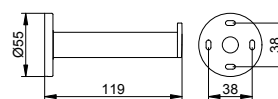

Art.č.	Povrch	€
149 63 01 00 00	pochromovaný	43,60
149 63 07 00 00	ušlechtilá ocel	91,30
149 63 17 00 00	stříbrně eloxovaný / chromovaný	37,10
149 63 37 00 00	černá matná	43,60

Držák na náhradní role toaletního papíru dvojitý

- Vertikální montáž
- Šířka válce až 120 mm
- Počet rolí: 2 kus/y
- Skryté upevnění
- K přišroubování
- Včetně upevňovací sady