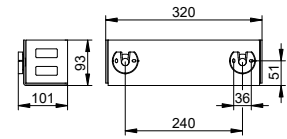

Polička do sprchy uzavřený tvar

- Odnímatelná
- Skryté upevnění
- K přišroubování nebo přilepení (volitelně)
- Včetně upevňovací sady

Art.č.	Povrch	€
249 54 37 00 00	černá matná	162,40
249 54 51 00 00	bílá matná	162,40

Art.č.	Volitelné příslušenství (viz PŘÍSLUŠENSTVÍ DOPLŇKY)	€
049 94 00 01 00	Lepící sada 1	12,80