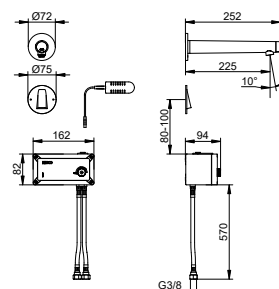

Elektronická umyvadlová směšovací armatura podomítková montáž síťový provoz

- bez odpadová sada
- Způsob připojení: Základní těleso
- Směšovací ventil s keramickými těsnicími podložkami
- Regulátor proudu M 20x1, úhel proudu +/- 6° nastavitelná
- Průtok: omezeno na 5 l/min
- Vhodné pro průtokový ohříváč
- Taxonomie EU: max. 6 l/min - možnost významného příspěvku
- S hlukovou zkouškou

Elektronické systémy

- Infračervená senzorika (Nastavitelný rozsah, Nastavitelná doba doběhu)
- Manuální zastavení za účelem čištění
- Volitelný hygienický proplach (3 - 24 h) nastavitelný
- síťový provoz
- Napětí 6 V, vstupní prostor 100 - 230 V

Art.č.	Rozeta	Projekce	Povrch	€
595 17 01 11 01	kulatá	225 mm	chromovaný	1.012,60
595 17 01 11 02	hraná	225 mm	chromovaný	1.018,30
595 17 37 11 01	kulatá	225 mm	černá matná	1.215,10
595 17 37 11 02	hraná	225 mm	černá matná	1.222,00

Art.č.	Požadované příslušenství (viz příslušenství armatur)	€
599 17 00 00 70	Sada pro hrubou stavbu	104,00
Volitelné příslušenství (viz příslušenství armatur)		
599 11 00 00 00	Bluetooth Adapter	174,30

Páková směšovací bidetová armatura IXMO Pure

- Výška výstupu: 70 mm
- Projekce: 110 mm
- Jednotvorová montáž s rychloupínacím systémem
- Způsob připojení: připojovací hadice G 3/8
- Směšovací kartuše s keramickými těsnicími podložkami
- Kulový kloub Regulátor proudu M 18,5x1, úhel proudu +/- 20° nastavitelná
- Průtok: omezeno na 7,6 l/min
- Vhodné pro průtokový ohříváč
- S hlukovou zkouškou