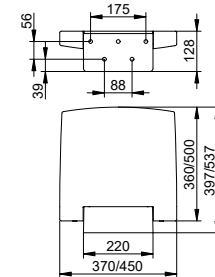

Art.č.	Sedák	Povrch	€
149 83 01 00 37	370 x 360 mm	chromovaný / černá	783,00
149 83 01 00 38	370 x 360 mm	chromovaný / světlá šedá	783,00
149 83 01 00 51	370 x 360 mm	chromovaný / bílá	783,00
349 83 01 00 37	450 x 500 mm	chromovaný / černá	916,90
349 83 01 00 38	450 x 500 mm	chromovaný / světlá šedá	916,90
349 83 01 00 51	450 x 500 mm	chromovaný / bílá	916,90
149 83 17 00 37	370 x 360 mm	povrchová úprava hliník / černá	716,30
149 83 17 00 38	370 x 360 mm	povrchová úprava hliník / světle šedá	716,30
149 83 17 00 51	370 x 360 mm	povrchová úprava hliník / bílá	716,30
349 83 17 00 37	450 x 500 mm	povrchová úprava hliník / černá	850,40
349 83 17 00 38	450 x 500 mm	povrchová úprava hliník / světle šedá	850,40
349 83 17 00 51	450 x 500 mm	povrchová úprava hliník / bílá	850,40

Art.č.	Volitelné příslušenství (viz kapitola)	€
349 92 00 01 00	Upevňovací sada 3	8,00
349 92 00 02 00	Upevňovací sada 6	8,00
349 95 00 02 00	Upevňovací sada 9	7,80
349 97 00 01 00	Upevňovací sada 11	55,90