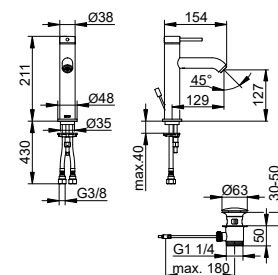

Art.č.	Táhlo	Povrch	€
595 01 01 20 01	ano	chromovaný	356,00
595 01 01 21 01	ne	chromovaný	323,80
595 01 37 20 01	ano	černá matná	427,20
595 01 37 21 01	ne	černá matná	388,60

Art.č.	Volitelné příslušenství (viz příslušenství armatur)	€
595 99 01 02 02	Růžice hranatá chromovaný	24,40
595 99 37 02 02	Růžice hranatá černá matná	29,30

Páková umyvadlová směšovací armatura 210 IXMO Soft

- Výška výstupu: 208 mm
- Projekce: 164 mm
- Jednotvorová montáž s rychloupínacím systémem
- Způsob připojení: připojovací hadice G 3/8
- Směšovací kartuše s keramickými těsnícími podložkami
- S omezovačem teploty
- Regulátor proudu M 20x1, úhel proudu +/- 6° nastavitelná
- Průtok: omezeno na 7 l/min
- Vhodné pro průtokový ohřívač
- S hlukovou zkouškou