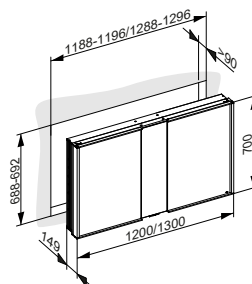

Příslušenství

- 2 elektrické zásuvky
- 2 x 3 výškově nastavitelné skleněné police

Art. č.	Šířka	Výška	Hloubka	€
128 14 17 13 11	1200 mm	700 mm	149 mm	2.209,30
128 15 17 13 11	1300 mm	700 mm	149 mm	2.335,00