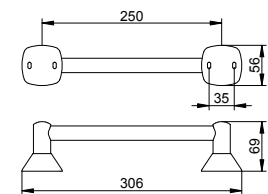

Art.č.	Povrch	€
027 07 01 00 00	pochromovaný	83,80