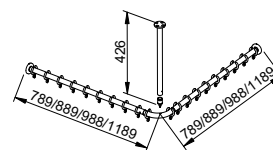

Sada tyčí pro sprchový závěs pro obdélníkové sprchové vaničky

3 x Nástěnná montáž (149 35 XX 00 00)

- Skryté upevnění
- K přišroubování
- Včetně upevňovací sady
- Obsah balení: 1 kus/y

1 x Tyč pro sprchový závěs (149 30 XX 04 00)

- Lze zkrátit
- Lze použít i jako stropní podpěru
- Obsah balení: 1 kus/y

2 x Tyč pro sprchový závěs (149 30 XX XX 00)

- Lze zkrátit
- Lze použít i jako stropní podpěru
- Obsah balení: 1 kus/y

1 x Trubkové koleno (149 24 XX 00 00)

- Upevňovací bod pro zavěšení na strop
- Obsah balení: 1 kus/y

1 x Spojovací díl (149 31 XX 00 00)

- Spojení mezi Stropní podpěrkou a Trubkové koleno / Spojovací trubka
- Obsah balení: 1 kus/y

2 x Závěsový kroužek (149 27 XX 01 03)

- Obsah balení: 10 kus/y

Art.č.	Šířka	Hloubka	Povrch	€
149 36 01 08 00	789 mm	789 mm	pochromovaný	299,80
149 37 01 09 00	889 mm	889 mm	pochromovaný	313,00
149 39 01 10 00	988 mm	988 mm	pochromovaný	324,60
149 39 01 12 00	1189 mm	1189 mm	pochromovaný	349,00
149 36 17 08 00	789 mm	789 mm	stříbrně eloxovaný / chromovaný	263,20
149 37 17 09 00	889 mm	889 mm	stříbrně eloxovaný / chromovaný	274,40
149 39 17 10 00	988 mm	988 mm	stříbrně eloxovaný / chromovaný	284,20
149 39 17 12 00	1189 mm	1189 mm	stříbrně eloxovaný / chromovaný	305,00