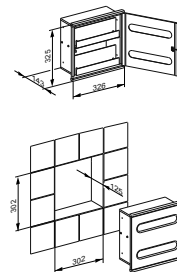

Art.č.	Doraz	Povrch	€
449 85 01 17 01	vlevo	chromovaný / hliníkový povrch	937,70
449 85 01 17 02	vpravo	chromovaný / hliníkový povrch	937,70
449 85 01 37 01	vlevo	chromovaný / černá matná	937,70
449 85 01 37 02	vpravo	chromovaný / černá matná	937,70
449 85 01 51 01	vlevo	chromovaný / bílá matná	937,70
449 85 01 51 02	vpravo	chromovaný / bílá matná	937,70

Modul umyvadlo 3

- Podomítková montáž
- Zásobník na papírové ručníky
- Vhodný pro složené papírové utěrky (z-skládání) (250 x 230 mm)
- Držák na krabičku na papírové kapesníky
- Ovládání zepředu
- Plnění uzamykatelnými předními dveřmi
- Montážní těleso z pozinkovaného ocelového plechu
- Montážní hloubka: 125 mm
- Skryté upevnění
- Včetně upevňovací sady