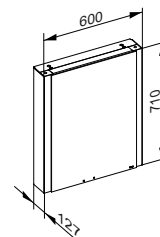

Zrcadlová skříňka nástěnná montáž 1-dveřový

- Stupeň krytí: IP 44
- Otočná dvířka vyp dvojité křišťálové zrcadlo s tlumením dveřního dorazu
- Korpus: stříbrně eloxovaný hliník
- Boky: na povrchu
- Zadní stěna: HDF

Obsluha

- Tlačítko s kapacitní dotykovou senzorikou

Funkčnosti

- Zapnutí / vypnutí
- Plynule stmívatelný
- Integrovaná vedlejší funkce (pokojevý vypínač)

Osvětlení

- 3000 kelvin (teplá bílá)
- Vertikální
- Vnitřní osvětlení
- LED 27 Watt

Příslušenství

- 1 elektrická zásuvka
- 3 výškově nastavitelné skleněné police

Vyhřívání zrcadla

- Umístěné uprostřed zrcadla
- Vizualní indikace fáze ohřevu
- Automatické vypnutí po 20 minutách
- 30 W

Art. č.	Šířka	Výška	Hloubka	Doraz	Vyhřívání	Povrch	€
145 01 00 11 11	600 mm	710 mm	127 mm	vpravo	ano	zrcadlová plocha	1.407,10
145 01 00 11 10	600 mm	710 mm	127 mm	vpravo	ne	zrcadlová plocha	1.189,30
145 01 00 12 11	600 mm	710 mm	127 mm	vlevo	ano	zrcadlová plocha	1.407,10
145 01 00 12 10	600 mm	710 mm	127 mm	vlevo	ne	zrcadlová plocha	1.189,30
145 01 37 11 11	600 mm	710 mm	127 mm	vpravo	ano	černá matná	1.407,10
145 01 37 11 10	600 mm	710 mm	127 mm	vpravo	ne	černá matná	1.189,30
145 01 37 12 11	600 mm	710 mm	127 mm	vlevo	ano	černá matná	1.407,10
145 01 37 12 10	600 mm	710 mm	127 mm	vlevo	ne	černá matná	1.189,30
145 01 51 11 11	600 mm	710 mm	127 mm	vpravo	ano	bílá matná	1.407,10
145 01 51 11 10	600 mm	710 mm	127 mm	vpravo	ne	bílá matná	1.189,30
145 01 51 12 11	600 mm	710 mm	127 mm	vlevo	ano	bílá matná	1.407,10
145 01 51 12 10	600 mm	710 mm	127 mm	vlevo	ne	bílá matná	1.189,30
145 01 85 11 11	600 mm	710 mm	127 mm	vpravo	ano	dub světlý dekor	1.494,20
145 01 85 11 10	600 mm	710 mm	127 mm	vpravo	ne	dub světlý dekor	1.276,40
145 01 85 12 11	600 mm	710 mm	127 mm	vlevo	ano	dub světlý dekor	1.494,20
145 01 85 12 10	600 mm	710 mm	127 mm	vlevo	ne	dub světlý dekor	1.276,40

Art. č.	Volitelné příslušenství (viz kapitola)	€
145 90 01 01 00	Rukojeť	pochromovaný 20,10
145 90 06 01 00	Rukojeť	povrchová úprava ušlechtilá ocel 32,20
145 90 25 01 00	Rukojeť	kartáčovaná mosaz 60,30
145 90 29 01 00	Rukojeť	červené zlato kartáčovaný 60,30
145 90 37 01 00	Rukojeť	černá matná 26,10