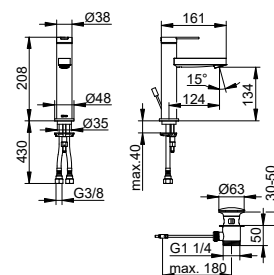

Art.č.	Táhlo	Povrch	€
595 01 01 30 01	ano	chromovaný	404,30
595 01 01 31 01	ne	chromovaný	372,10
595 01 06 30 01	ano	povrchová úprava ušlechtilá ocel	566,00
595 01 06 31 01	ne	povrchová úprava ušlechtilá ocel	520,90
595 01 25 30 01	ano	kartáčovaná mosaz	1.010,80
595 01 25 31 01	ne	kartáčovaná mosaz	930,30
595 01 29 30 01	ano	červené zlato kartáčovaný	1.010,80
595 01 29 31 01	ne	červené zlato kartáčovaný	930,30
595 01 37 30 01	ano	černá matná	485,20
595 01 37 31 01	ne	černá matná	446,50

Art.č.	Volitelné příslušenství (viz příslušenství armatur)	€
595 99 01 02 02	Růžice hranatá chromovaný	24,40
595 99 06 02 02	Růžice hranatá povrchová úprava ušlechtilá ocel	34,20
595 99 25 02 02	Růžice hranatá kartáčovaná mosaz	61,00
595 99 29 02 02	Růžice hranatá červené zlato kartáčovaný	61,00
595 99 37 02 02	Růžice hranatá černá matná	29,30