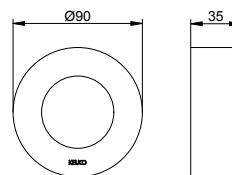

Prodlužovací růžice pro ventily podomítková montáž

- Je zapotřebí při příliš ploché montáži základního tělesa
- Prodloužení: 25 mm
- Montážní hloubka: 55 - 80 mm

Vhodné pro:

595 41 XX 1X 0X, 595 48 XX 1X 0X,
595 49 XX 1X 0X, 595 56 XX 1X 0X,
595 57 XX 1X 0X

Art.č.	Rozeta	Povrch	€
595 51 01 02 81	kulatá	chromovaný	167,50
595 51 01 02 82	hrnatá	chromovaný	227,20
595 51 03 02 81	kulatá	bronz kartáčovaný	234,50
595 51 03 02 82	hrnatá	bronz kartáčovaný	318,10
595 51 06 02 81	kulatá	povrchová úprava ušlechtilá ocel	234,50
595 51 06 02 82	hrnatá	povrchová úprava ušlechtilá ocel	318,10
595 51 13 02 81	kulatá	broušený černý chrom	234,50
595 51 13 02 82	hrnatá	broušený černý chrom	318,10
595 51 17 02 81	kulatá	povrchová úprava hliník	201,00
595 51 25 02 81	kulatá	kartáčovaná mosaz	418,80
595 51 25 02 82	hrnatá	kartáčovaná mosaz	568,00
595 51 29 02 81	kulatá	červené zlato kartáčovaný	418,80
595 51 29 02 82	hrnatá	červené zlato kartáčovaný	568,00
595 51 37 02 81	kulatá	černá matná	201,00
595 51 37 02 82	hrnatá	černá matná	272,60