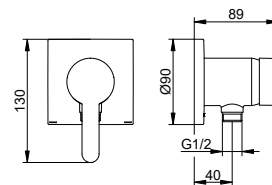

Páková směšovací sprchová armatura podomítková montáž s připojením hadice IXMO Flat

- Způsob připojení: Základní těleso G 1/2
- Připojení hadice G 1/2
- Směšovací kartuše s keramickými těsnícími podložkami
- S omezovačem teploty
- Průtok: 13 l/min
- S vlastní pojistkou proti zpětnému toku podle DIN EN 1717
- Vhodné pro průtokový ohřivač
- S hlučkovou zkouškou

Art.č.	Rozeta	Povrch	€
595 52 01 03 01	kulatá	chromovaný	245,30
595 52 01 03 02	hranatá	chromovaný	250,90
595 52 37 03 01	kulatá	černá matná	294,40
595 52 37 03 02	hranatá	černá matná	301,10

Art.č.	Požadované příslušenství (viz příslušenství armatur)	€
595 52 00 01 70	Základní těleso	81,80

Jednopáková směšovací baterie podomítková montáž s připojením hadice IXMO Pure

Páková směšovací sprchová armatura (595 52 XX 95 01)

- Způsob připojení: Základní těleso G 1/2
- Připojení hadice G 1/2
- Směšovací kartuše s keramickými těsnícími podložkami
- S omezovačem teploty
- Průtok: 13 l/min
- S vlastní pojistkou proti zpětnému toku podle DIN EN 1717
- Vhodné pro průtokový ohřivač
- S hlučkovou zkouškou