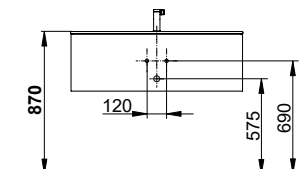

Spodní skříňka umyvadla pro vestavné umyvadla 1 přední zásuvka

- Otevření zatlačením (Push-to-Open)
- Čelní výsuv s tlumeným dojezdem
- nástěnná montáž

Příslušenství

- Zápachový uzávěr G 1 1/4 x 32
- Posuvný úložný box (1050 mm = 1 ks / 1400 mm = 2 ks)

Osvětlení (volitelné)

- Automatické zapnutí/vypnutí
- 3000 kelvin (teplá bílá)
- Vnitřní osvětlení
- LED
- Je nutná síťová přípojka s elektrickou zásuvkou

Art.č.	Šířka	Výška	Hloubka	Osvětlení	Č. barvy	€
312 41 XX 01 00	700 mm	350 mm	535 mm	ano	37, 38, 39	1.502,70
312 41 YY 01 00	700 mm	350 mm	535 mm	ano	11, 14, 18, 27, 28, 30, 89	1.701,70
312 41 ZZ 01 00	700 mm	350 mm	535 mm	ano	21	1.997,10
312 41 XX 00 00	700 mm	350 mm	535 mm	ne	37, 38, 39	1.318,20
312 41 YY 00 00	700 mm	350 mm	535 mm	ne	11, 14, 18, 27, 28, 30, 89	1.524,10
312 41 ZZ 00 00	700 mm	350 mm	535 mm	ne	21	1.819,90
312 51 XX 01 00	1050 mm	350 mm	535 mm	ano	37, 38, 39	1.697,70
312 51 YY 01 00	1050 mm	350 mm	535 mm	ano	11, 14, 18, 27, 28, 30, 89	1.980,70
312 51 ZZ 01 00	1050 mm	350 mm	535 mm	ano	21	2.342,10
312 51 XX 00 00	1050 mm	350 mm	535 mm	ne	37, 38, 39	1.487,10
312 51 YY 00 00	1050 mm	350 mm	535 mm	ne	11, 14, 18, 27, 28, 30, 89	1.777,80
312 51 ZZ 00 00	1050 mm	350 mm	535 mm	ne	21	2.139,10
312 61 XX 01 00	1400 mm	350 mm	535 mm	ano	37, 38, 39	1.932,30
312 61 YY 01 00	1400 mm	350 mm	535 mm	ano	11, 14, 18, 27, 28, 30, 89	2.306,60
312 61 ZZ 01 00	1400 mm	350 mm	535 mm	ano	21	2.824,00
312 61 XX 00 00	1400 mm	350 mm	535 mm	ne	37, 38, 39	1.681,70
312 61 YY 00 00	1400 mm	350 mm	535 mm	ne	11, 14, 18, 27, 28, 30, 89	2.065,80
312 61 ZZ 00 00	1400 mm	350 mm	535 mm	ne	21	2.583,00

Art.č.	Volitelné příslušenství (viz umyvadlo)	€
312 40 70 07 00	Umyvadlo bez otvoru pro armaturu 700 mm 17 mm 535 mm	bílá hedvábně matná 1.313,60
312 40 70 07 01	Umyvadlo s 1 otvorem pro armaturu 700 mm 17 mm 535 mm	bílá hedvábně matná 1.362,00
312 70 70 10 00	Umyvadlo bez otvoru pro armaturu 1050 mm 17 mm 535 mm	bílá hedvábně matná 1.616,80
312 70 70 10 01	Umyvadlo s 1 otvorem pro armaturu 1050 mm 17 mm 535 mm	bílá hedvábně matná 1.664,80
312 70 70 14 00	Umyvadlo bez otvoru pro armaturu 1400 mm 17 mm 535 mm	bílá hedvábně matná 1.871,60
312 70 70 14 01	Umyvadlo s 1 otvorem pro armaturu 1400 mm 17 mm 535 mm	bílá hedvábně matná 1.918,60