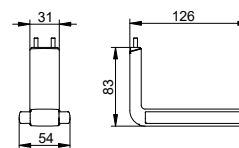

Držák na toaletní papír sklopné madlo AXESS

- Tuhý
- Otevřený tvar
- S brzdou toaletního papíru
- Šířka válce až 120 mm

Lze kombinovat se sklopné madlo
(obj. číslo 350 03).
Objednejte prosím zvlášť!

Art.č.	Povrch	€
350 62 01 00 37	chromovaný / černá	49,20
350 62 01 00 51	chromovaný / bílá	49,20
350 62 37 00 37	černá matná / černá	56,60