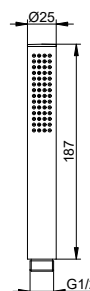

Art.č.	Povrch	€
560 80 01 01 00	chromovaný	121,10
560 80 03 01 00	bronz kartáčovaný	169,50
560 80 06 01 00	povrchová úprava ušlechtilá ocel	169,50
560 80 13 01 00	broušený černý chrom	169,50
560 80 17 01 00	povrchová úprava hliník	145,30
560 80 25 01 00	kartáčovaná mosaz	302,80
560 80 29 01 00	červené zlato kartáčovaný	302,80
560 80 37 01 00	černá matná	145,30

Hygienická sprcha

- Způsob připojení: Nástěnné napojení G 1/2
- Připojení hadice G 1/2
- Držák na sprchu pro hadice s konickou maticí
- Ruční sprcha s 1 druhu proudů (S normálním proudem)
- Sprchová hadice 1000 mm
- Automatický uzavírací ventil
- Průtok: 10 l/min
- Vhodné pro průtokový ohřívač