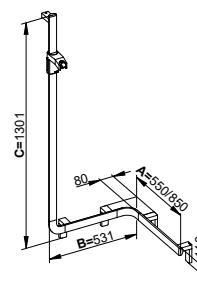

Sprchové madlo s boční sprchovou tyčí

- Maximální nosnost 115 kg
- Posunovač sprchy pro hadice s konickou matičí
- Poloha držáku sprchy vpředu
- Držák na sprchu s nastavitelným úhlem sklonu
- K přišroubování
- 3 x Upevňovací sada 1 (349 90 00 01 00)

Další upevňovací sady
(3 x podle podkladu pro zakotvení / zdíva).
Objednejte prosím zvlášť.

Art.č.	Sprchová tyč	A Šířka	B Hloubka	C Výška	Povrch	€
350 08 01 66 01	vpravo	550 mm	531 mm	1301 mm	chromovaný povrch	836,40
350 08 01 86 01	vpravo	850 mm	531 mm	1301 mm	chromovaný povrch	890,70
350 08 01 66 02	vlevo	550 mm	531 mm	1301 mm	chromovaný povrch	836,40
350 08 01 86 02	vlevo	850 mm	531 mm	1301 mm	chromovaný povrch	890,70
350 08 17 66 01	vpravo	550 mm	531 mm	1301 mm	stříbrně eloxovaný / chromovaný	710,80
350 08 17 86 01	vpravo	850 mm	531 mm	1301 mm	stříbrně eloxovaný / chromovaný	757,40
350 08 17 66 02	vlevo	550 mm	531 mm	1301 mm	stříbrně eloxovaný / chromovaný	710,80
350 08 17 86 02	vlevo	850 mm	531 mm	1301 mm	stříbrně eloxovaný / chromovaný	757,40
350 08 37 66 01	vpravo	550 mm	531 mm	1301 mm	černý mat	893,70
350 08 37 86 01	vpravo	850 mm	531 mm	1301 mm	černý mat	939,70
350 08 37 66 02	vlevo	550 mm	531 mm	1301 mm	černý mat	893,70
350 08 37 86 02	vlevo	850 mm	531 mm	1301 mm	černý mat	939,70

Art.č.	Náhradní díl	€
349 90 00 01 00	Upevňovací sada 1	9,50
350 10 01 01 00	Sprchová skluzavka	chromovaný povrch 56,80
350 10 37 01 00	Sprchová skluzavka	černý mat 57,70

Volitelné příslušenství (viz univerzální výrobky Care)

349 90 00 02 00	Upevňovací sada 4	8,00
349 93 00 02 00	Upevňovací sada 7	9,10

Volitelné příslušenství (viz kapitola)

351 81 01 00 37	Sedátko do sprchy	chromovaný / černá	911,50
351 81 01 00 51	Sedátko do sprchy	chromovaný / bílá	911,50
351 81 17 00 37	Sedátko do sprchy	stříbrně eloxovaný hliník / černá	811,70
351 81 17 00 51	Sedátko do sprchy	stříbrně eloxovaný hliník / bílá	811,70
351 81 37 00 37	Sedátko do sprchy	černá matná / černá	911,50