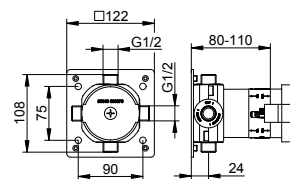

Základní těleso pro přepínací ventil podomítková montáž pro 3 odběrná místa

- S proplachovací jednotkou
- Připojovací závit: G 1/2
- Montážní hloubka: 80 - 110 mm

Art.č.	€
595 48 00 00 70	238,20

Art.č.	Volitelné příslušenství (viz kapitola)	€
595 70 00 00 01	Montážní kolejnice 570 mm	55,50
595 70 00 00 02	Montážní kolejnice 800 mm	77,10
595 70 00 00 03	Montážní kolejnice 1250 mm	115,10