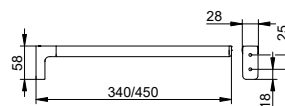

Držák na ručník 1ramenný

- Tuhý
- Skryté upevnění
- K přišroubování
- Včetně upevňovací sady

Art.č.	Hloubka	Povrch	€
127 22 01 00 00	340 mm	pochromovaný	82,10
127 20 01 00 00	450 mm	pochromovaný	82,10
127 20 06 00 00	450 mm	povrchová úprava ušlechtilá ocel	131,40
127 20 25 00 00	450 mm	kartáčovaná mosaz	246,30
127 20 29 00 00	450 mm	červené zlato kartáčovaný	246,30