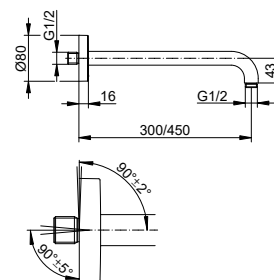

Rameno sprchy nástěnná montáž

- Způsob připojení: Nástěnné napojení G 1/2
- Připojka hlavové sprchy G 1/2

Art.č.	Rozeta	Projekce	Povrch	€
516 88 01 03 00	kulatá	300 mm	chromovaný	222,00
516 88 01 04 00	kulatá	450 mm	chromovaný	279,80
530 88 01 03 02	hrnatá	300 mm	chromovaný	256,00
530 88 01 04 02	hrnatá	450 mm	chromovaný	313,70
516 88 03 03 00	kulatá	300 mm	bronz kartáčovaný	310,80
516 88 03 04 00	kulatá	450 mm	bronz kartáčovaný	391,70
530 88 03 03 02	hrnatá	300 mm	bronz kartáčovaný	358,40
530 88 03 04 02	hrnatá	450 mm	bronz kartáčovaný	439,20
516 88 06 03 00	kulatá	300 mm	povrchová úprava ušlechtilá ocel	310,80
516 88 06 04 00	kulatá	450 mm	povrchová úprava ušlechtilá ocel	391,70
530 88 06 03 02	hrnatá	300 mm	povrchová úprava ušlechtilá ocel	358,40
530 88 06 04 02	hrnatá	450 mm	povrchová úprava ušlechtilá ocel	439,20
516 88 13 03 00	kulatá	300 mm	broušený černý chrom	310,80
516 88 13 04 00	kulatá	450 mm	broušený černý chrom	391,70
530 88 13 03 02	hrnatá	300 mm	broušený černý chrom	358,40
530 88 13 04 02	hrnatá	450 mm	broušený černý chrom	439,20
516 88 17 03 00	kulatá	300 mm	povrchová úprava hliník	266,40
516 88 17 04 00	kulatá	450 mm	povrchová úprava hliník	335,80
516 88 25 03 00	kulatá	300 mm	kartáčovaná mosaz	555,00
516 88 25 04 00	kulatá	450 mm	kartáčovaná mosaz	699,50
530 88 25 03 02	hrnatá	300 mm	kartáčovaná mosaz	640,00
530 88 25 04 02	hrnatá	450 mm	kartáčovaná mosaz	784,30
516 88 29 03 00	kulatá	300 mm	červené zlato kartáčovaný	555,00
516 88 29 04 00	kulatá	450 mm	červené zlato kartáčovaný	699,50
530 88 29 03 02	hrnatá	300 mm	červené zlato kartáčovaný	640,00
530 88 29 04 02	hrnatá	450 mm	červené zlato kartáčovaný	784,30
516 88 37 03 00	kulatá	300 mm	černá matná	266,40
516 88 37 04 00	kulatá	450 mm	černá matná	335,80
530 88 37 03 02	hrnatá	300 mm	černá matná	307,20
530 88 37 04 02	hrnatá	450 mm	černá matná	376,40