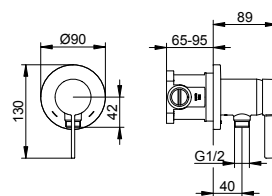

Základní těleso (595 52 XX 01 70)

- S proplachovací jednotkou
- Připojovací závit: G 1/2
- Montážní hloubka: 65 - 95 mm

Art.č.	Rozeta	Povrch	€
595 52 01 95 21	kulatá	chromovaný	327,10
595 52 01 95 22	hranatá	chromovaný	332,70