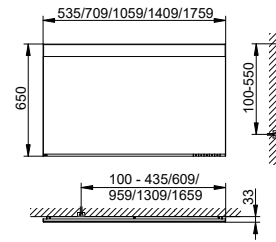

Zrcadlo s osvětlením EDITION 400

- Obvodový rám: stříbrně eloxovaný hliník

Obsluha

- Tlačítko s kapacitní dotykovou senzorikou

Funkčnosti

- Zapnutí / vypnutí
- Plynule stmívatelný
- Nastavení barvy světla
- Integrovaná vedlejší funkce (pokojový vypínač)

Osvětlení

- 2700 kelvin (teplá bílá) až 6500 kelvin (denní bílá)
- Horizontální
- LED

Vyhřívání zrcadla

- Umístěné uprostřed zrcadla
- Vizualní indikace fáze ohřevu
- Automatické vypnutí po 20 minutách

Art.č.	Šířka	Výška	Hloubka	Vyhřívání	LED	€
115 96 17 10 01	535 mm	650 mm	33 mm	ano	10 W	1.350,40
115 96 17 10 00	535 mm	650 mm	33 mm	ne	10 W	1.255,00
115 96 17 15 01	710 mm	650 mm	33 mm	ano	13 W	1.602,40
115 96 17 15 00	710 mm	650 mm	33 mm	ne	13 W	1.472,20
115 96 17 20 01	1060 mm	650 mm	33 mm	ano	20 W	1.825,40
115 96 17 20 00	1060 mm	650 mm	33 mm	ne	20 W	1.664,30
115 96 17 25 01	1410 mm	650 mm	33 mm	ano	26 W	2.046,90
115 96 17 25 00	1410 mm	650 mm	33 mm	ne	26 W	1.851,80
115 96 17 30 01	1760 mm	650 mm	33 mm	ano	32 W	2.179,00
115 96 17 30 00	1760 mm	650 mm	33 mm	ne	32 W	1.967,30