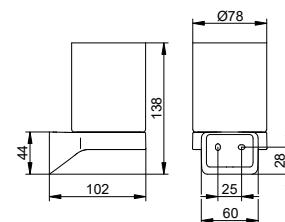

Art.č.	Povrch	€
146 50 01 90 00	pochromovaný	94,70
146 50 37 90 00	černá matná	123,10

Art.č.	Náhradní díl	€
190 50 00 90 00	Se skleničkou z křišťálového skla	44,90