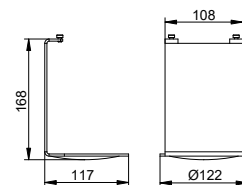

Odkapávací miska

- Pro senzorové dávkovače mýdla a dávkovače dezinfekčního prostředku

Vhodné pro:
149 86, 149 87

Art.č.	Povrch	€
149 56 00 00 37	černá matná	51,10