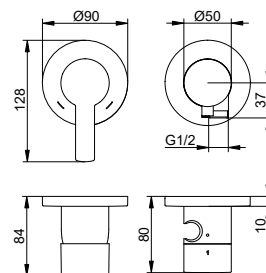

Páková směšovací armatura podomítková montáž pro 2 odběrná místa s hadicovou přípojkou a držákem sprchy

Páková směšovací armatura (539 51 XX 00 01)

- Způsob připojení: Základní těleso G 1/2
- Směšovací kartuše s keramickými těsnicemi podložkami
- S omezovačem teploty
- Průtok: 23 l/min
- Vhodné pro průtokový ohřívač
- S hlukovou zkouškou

Přepínací ventil (595 56 XX 12 01)

- Způsob připojení: Základní těleso G 1/2
- Připojení hadice G 1/2
- Držák na sprchu pro hadice s konickou maticí
- Uzavírací ventil s keramickými těsnicemi podložkami
- Průtok: 24 l/min
- Průtok připojení hadice: 17 l/min
- S vlastní pojistkou proti zpětnému toku podle DIN EN 1717
- Vhodné pro průtokový ohřívač
- S hlukovou zkouškou

Art.č.	Povrch	€
539 51 01 12 21	chromovaný	546,20
539 51 06 12 21	povrchová úprava ušlechtilá ocel	764,60
539 51 17 12 21	povrchová úprava hliník	655,40
539 51 37 12 21	černá matná	655,40

Art.č.	Požadované příslušenství (viz příslušenství armatur)	€
599 51 00 21 70	Základní těleso	501,60