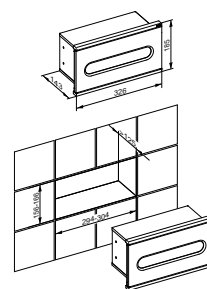

Modul umyvadlo 4

- Podomítková montáž
- Zásobník na papírové ručníky
- Vhodný pro složené papírové utěrky (z-skládaní) (250 x 230 mm)
- Ovládání zepředu
- Plnění uzamykatelnými předními dveřmi
- Montážní těleso z pozinkovaného ocelového plechu
- Montážní hloubka: 125 mm
- Skryté upevnění
- Včetně upevňovací sady

Art.č.	Doraz	Povrch	€
449 99 01 17 11	vlevo	chromovaný / hliníkový povrch	556,90
449 99 01 17 12	vpravo	chromovaný / hliníkový povrch	556,90
449 99 01 37 11	vlevo	chromovaný / černá matná	556,90
449 99 01 37 12	vpravo	chromovaný / černá matná	556,90
449 99 01 51 11	vlevo	chromovaný / bílá matná	556,90
449 99 01 51 12	vpravo	chromovaný / bílá matná	556,90

Modul WC 1

- Podomítková montáž
- Držák na toaletní papír
- Šířka válce až 120 mm
- Příhrádka na náhradní role toaletního papíru
- Klozetová souprava se štětkou
- Odnímatelná nádoba
- Montážní těleso z pozinkovaného ocelového plechu
- Montážní hloubka: 125 mm
- Skryté upevnění
- Včetně upevňovací sady
- Včetně náhradního kartáče