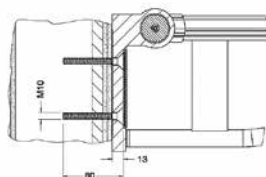

Art.č.	€
349 94 00 02 00	8,90