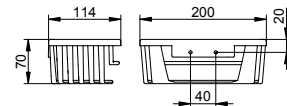

Polička do sprchy

- Odnímatelná
- Skryté upevnění
- K přišroubování
- Včetně upevňovací sady

Art.č.	Povrch	€
249 42 01 01 00	pochromovaný	94,00