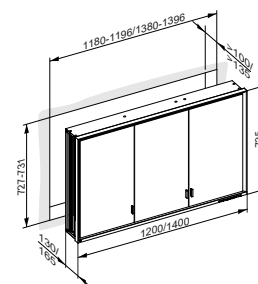

Zrcadlová skříňka podomítková montáž 3-dveřový dlouhé dveře

- Hloubka před stěnou: 35 mm
- Stupeň krytí: IP 24
- Dveře na pantech vyp dvojitě křišťálové zrcadlo s tlumením dveřního dorazu
- Korpus: stříbrně eloxovaný hliník
- Boky: stříbrně eloxovaný hliník
- Zadní stěna: zrcadlo

Obsluha

- Tlačítko s kapacitní dotykovou senzorikou

Funkčnosti

- Zapnutí / vypnutí
- Plynule stmívatelný
- Nastavení barvy světla
- Integrovaná vedlejší funkce (pokojový vypínač)

Osvětlení

- 2700 kelvin (teplá bílá) až 6500 kelvin (denní bílá)
- Vertikální a horizontální (pouze nahoře)
- Osvětlení umyvadla / příhrádky
- Vnitřní osvětlení
- LED

Příslušenství

- 2 elektrické zásuvky
- 3 x 2 výškově nastavitelné skleněné police
- Úložný prostor skrytý po celé šířce

Art. č.	Šířka	Výška	Hloubka	Vyhřívání	LED	€
143 35 17 23 11	1200 mm	735 mm	130 mm	ne	65 W	2.405,20
143 15 17 23 11	1200 mm	735 mm	165 mm	ne	65 W	3.006,50
143 36 17 23 11	1400 mm	735 mm	130 mm	ne	68 W	2.580,30
143 16 17 23 11	1400 mm	735 mm	165 mm	ne	68 W	3.225,40

Postranní prvek

- Pro zrcadlové skříňky ROYAL LUMOS
- Je potřeba pro přestavbu ze zabudované do stěny na polozabudovanou montáž
- K přišroubování
- Obsah balení: 2 kus/y

Je potřeba zohlednit zmenšenou hloubku stěny minimálně 85 mm.

Vhodná pro ROYAL LUMOS zrcadlové skříňky s nástěnnou montáží ve všech rozměrech

obj. čísla:

143 11, 143 12, 143 13, 143 14,

143 15, 143 16, 143 17, 143 18