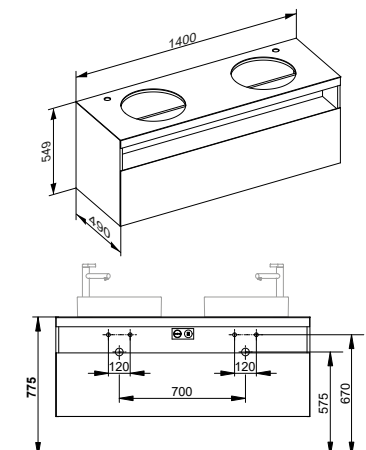

- 1 elektrická zásuvka
- 1 USB a 1 nabíjecí zdířka USB-C

Volitelné vnitřní vybavení:

2 x L o 1 x XL

Art. č.	Šířka	Výška	Hloubka	Osvětlení / Elektrika	Č. barvy	€
328 94 XX 01 10	1400 mm	550 mm	490 mm	ano	18, 30, 97	2.236,20
328 94 YY 01 10	1400 mm	550 mm	490 mm	ano	29	2.555,50
328 94 XX 00 00	1400 mm	550 mm	490 mm	ne	18, 30, 97	1.869,00
328 94 YY 00 00	1400 mm	550 mm	490 mm	ne	29	2.188,20