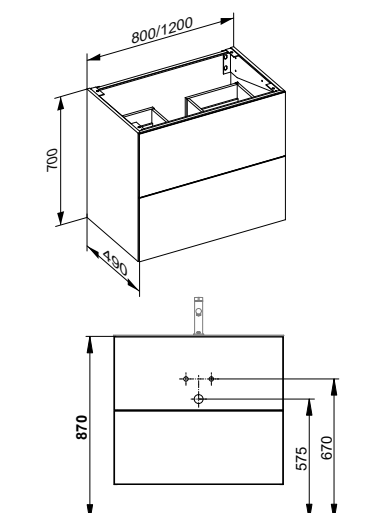

Spodní skříňka umyvadla pro vestavné umyvadla 2 přední zásuvky

- Otevírání madlem
- Čelní výsuv s tlumeným dojezdem
- nástěnná montáž

Příslušenství

- Zápachový uzávěr G 1 1/4 x 32

Osvětlení (volitelné)

- Automatické zapnutí/vypnutí
- 3000 kelvin (teplá bílá)
- Vnitřní osvětlení
- LED
- Je nutná síťová přípojka s elektrickou zásuvkou

Art.č.	Šířka	Výška	Hloubka	Osvětlení	Povrch	€
325 12 96 08 01	800 mm	700 mm	490 mm	ano	Design na míru PG1	3.335,20
325 12 97 08 01	800 mm	700 mm	490 mm	ano	Design na míru PG2	3.938,50
325 12 98 08 01	800 mm	700 mm	490 mm	ano	Design na míru PG3	4.152,80
325 12 96 08 00	800 mm	700 mm	490 mm	ne	Design na míru PG1	2.535,00
325 12 97 08 00	800 mm	700 mm	490 mm	ne	Design na míru PG2	3.138,30
325 12 98 08 00	800 mm	700 mm	490 mm	ne	Design na míru PG3	3.352,50
325 12 96 12 01	1200 mm	700 mm	490 mm	ano	Design na míru PG1	3.796,60
325 12 97 12 01	1200 mm	700 mm	490 mm	ano	Design na míru PG2	4.444,20
325 12 98 12 01	1200 mm	700 mm	490 mm	ano	Design na míru PG3	4.718,20
325 12 96 12 00	1200 mm	700 mm	490 mm	ne	Design na míru PG1	2.782,90
325 12 97 12 00	1200 mm	700 mm	490 mm	ne	Design na míru PG2	3.430,50
325 12 98 12 00	1200 mm	700 mm	490 mm	ne	Design na míru PG3	3.704,50

Art.č.	Požadované příslušenství (viz příslušenství pro koupelny)	€
490 41 01 00 02	Rukojeť 12 mm 80 mm 2 mm chromovaný povrch	41,60
490 41 03 00 02	Rukojeť 12 mm 80 mm 2 mm bronz kartáčovaný	66,60
490 41 06 00 02	Rukojeť 12 mm 80 mm 2 mm povrchová úprava ušlechtilá ocel	66,60
490 41 13 00 02	Rukojeť 12 mm 80 mm 2 mm broušený černý chrom	66,60
490 41 17 00 02	Rukojeť 12 mm 80 mm 2 mm povrchová úprava hliník	49,90
490 41 25 00 02	Rukojeť 12 mm 80 mm 2 mm kartáčovaná mosaz	124,80
490 41 29 00 02	Rukojeť 12 mm 80 mm 2 mm červené zlato broušené	124,80
490 41 37 00 02	Rukojeť 12 mm 80 mm 2 mm černý mat	54,10

Volitelné příslušenství (viz umyvadla)

325 90 WW 08 00	Umyvadlo bez otvoru pro armaturu	806 mm	4 mm	493 mm	51, 52, 53, 54, 55	1.054,20
325 90 WW 08 01	Umyvadlo s 1 otvorem pro armaturu	806 mm	4 mm	493 mm	51, 52, 53, 54, 55	1.115,00
325 90 WW 12 00	Umyvadlo bez otvoru pro armaturu	1206 mm	4 mm	493 mm	51, 52, 53, 54, 55	1.216,40
325 90 WW 12 01	Umyvadlo s 1 otvorem pro armaturu	1206 mm	4 mm	493 mm	51, 52, 53, 54, 55	1.277,20
325 90 WW 12 02	Dvojité umyvadlo s 2 x 1 otvorem pro armaturu	1206 mm	4 mm	493 mm	51, 52, 53, 54, 55	1.289,40

Volitelné příslušenství (viz příslušenství pro koupelny)

490 10 57 02 00	Úložný box	178 mm	71 mm	372 mm	uhlík	92,40
490 10 89 02 00	Úložný box	178 mm	71 mm	372 mm	dub	120,40