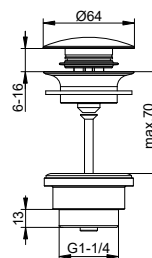

Art.č.	Povrch	€
599 02 01 00 00	chromovaný	83,70
599 02 03 00 00	bronz kartáčovaný	117,20
599 02 06 00 00	povrchová úprava ušlechtilá ocel	117,20
599 02 13 00 00	broušený černý chrom	117,20
599 02 17 00 00	povrchová úprava hliník	100,40
599 02 25 00 00	kartáčovaná mosaz	209,30
599 02 29 00 00	červené zlato kartáčovaný	209,30
599 02 37 00 00	černá matná	100,40

Odtoková a přepadová sada CLOU

- Připojovací závit: G 1 1/4
- Aktivace a deaktivace odtoku pomocí táhla
- Pro umyvadla bez přepadového otvoru