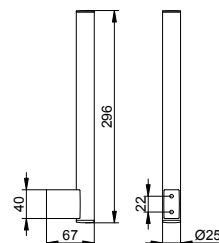

Art.č.	Povrch	€
149 63 01 00 02	pochromovaný	69,40
149 63 07 00 02	ušlechtilá ocel	113,30
149 63 17 00 02	stříbrně eloxovaný / chromovaný	59,00