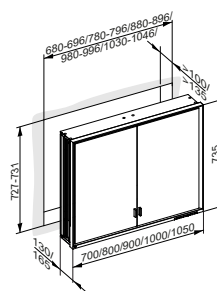

Zrcadlová skříňka podomítková montáž 2-dveřový dlouhé dveře

- Hloubka před stěnou: 35 mm
- Stupeň krytí: IP 24
- Dveře na pantech vyp dvojitě křišťálové zrcadlo s tlumením dveřního dorazu
- Korpus: stříbrně eloxovaný hliník
- Boky: stříbrně eloxovaný hliník
- Zadní stěna: zrcadlo

Obsluha

- Tlačítko s kapacitní dotykovou senzoricou

Funkčnosti

- Zapnutí / vypnutí
- Plynule stmívatelný
- Nastavení barvy světla
- Integrovaná vedlejší funkce (pokojový vypínač)

Osvětlení

- 2700 kelvin (teplá bílá) až 6500 kelvin (denní bílá)
- Vertikální a horizontální (pouze nahoře)
- Osvětlení umyvadla / přihrádky
- Vnitřní osvětlení
- LED

Příslušenství

- 2 elektrické zásuvky
- 2 x 2 výškově nastavitelné skleněné police
- Úložný prostor skrytý po celé šířce

Art. č.	Šířka	Výška	Hloubka	Vyhřívání	LED	€
143 37 17 23 11	700 mm	735 mm	130 mm	ne	55 W	1.797,20
143 17 17 23 11	700 mm	735 mm	165 mm	ne	55 W	2.246,50
143 32 17 23 11	800 mm	735 mm	130 mm	ne	56 W	1.863,70
143 12 17 23 11	800 mm	735 mm	165 mm	ne	56 W	2.329,40
143 33 17 23 11	900 mm	735 mm	130 mm	ne	58 W	1.929,90
143 13 17 23 11	900 mm	735 mm	165 mm	ne	58 W	2.412,40
143 34 17 23 11	1000 mm	735 mm	130 mm	ne	60 W	2.011,80
143 14 17 23 11	1000 mm	735 mm	165 mm	ne	60 W	2.514,60
143 38 17 23 11	1050 mm	735 mm	130 mm	ne	61 W	2.110,20
143 18 17 23 11	1050 mm	735 mm	165 mm	ne	61 W	2.637,70