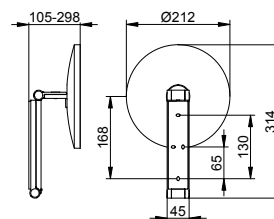

Art.č.	Povrch	€
176 12 01 00 00	pochromovaný	397,20
176 12 03 00 00	bronz kartáčovaný	635,50
176 12 06 00 00	povrchová úprava ušlechtilá ocel	635,50
176 12 13 00 00	broušený černý chrom	635,50
176 12 17 00 00	povrchová úprava hliník	347,70
176 12 25 00 00	kartáčovaná mosaz	1.191,60
176 12 29 00 00	červené zlato kartáčovaný	1.191,60

Kosmetické zrcátko iLook_move hranatá bez osvětlení

- Rozměry: 200 x 200 mm
- nástěnná montáž
- 3D kloubové rameno
- Zrcadlo dvoustranné, konkávní
- Zvětšovací faktor: x 5