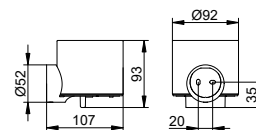

Dávkovač mýdla na tekuté mýdlo s samostatný kryt

- Objem náplně 140 ml
- Množství dávky 0,5 ml/stisk
- Ovládání zesponu
- Plnění shora
- Křišťálové samostatný kryt matné
- Skryté upevnění
- K přišroubování nebo přilepení (volitelně)
- Včetně upevňovací sady

Art.č.	Povrch	€
128 52 01 90 00	pochromovaný	122,10
128 52 37 90 00	černá matná	158,70

Art.č.	Náhradní díl	€
199 52 00 00 13	Křišťálové samostatný kryt matný povrch	50,10
199 52 00 01 00	Pumpička	32,70
199 52 37 00 13	Křišťálové samostatný kryt černá	50,10
Volitelné příslušenství (viz PŘÍSLUŠENSTVÍ DOPLŇKY)		
049 94 00 07 00	Lepící sada 7	18,00

Držák na skleničku

- Se skleničkou z křišťálového skla
- Skryté upevnění
- K přišroubování nebo přilepení (volitelně)
- Včetně upevňovací sady