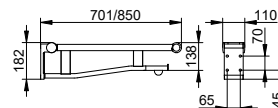

Sklopné madlo WC

- Maximální nosnost 115 kg
- Lze vyklopit směrem nahoru
- Brzda zabráňuje neúmyslnému spuštění
- Držák na toaletní papír
- S brzdou toaletního papíru
- Šířka válce až 100 mm
- Nosná plocha umělá hmota
- Skryté upevnění
- K přišroubování