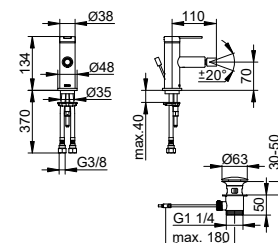

Art.č.	Táhlo	Povrch	€
595 09 01 30 00	ano	chromovaný	319,00
595 09 06 30 00	ano	povrchová úprava ušlechtilá ocel	446,60
595 09 25 30 00	ano	kartáčovaná mosaz	797,50
595 09 29 30 00	ano	červené zlato kartáčovaný	797,50
595 09 37 30 00	ano	černá matná	382,80

Art.č.	Volitelné příslušenství (viz příslušenství armatur)	€
595 99 01 02 02	Růžice hranatá chromovaný	24,40
595 99 06 02 02	Růžice hranatá povrchová úprava ušlechtilá ocel	34,20
595 99 25 02 02	Růžice hranatá kartáčovaná mosaz	61,00
595 99 29 02 02	Růžice hranatá červené zlato kartáčovaný	61,00
595 99 37 02 02	Růžice hranatá černá matná	29,30