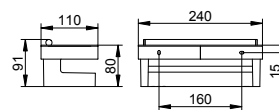

Polička do sprchy se stěrkou na sklo

- Vyjímatelná plastová nádoba (Odolnost proti mýdлу, Odolnost proti lomu a UV záření)
- Skryté upevnění
- K přišroubování
- Včetně upevňovací sady