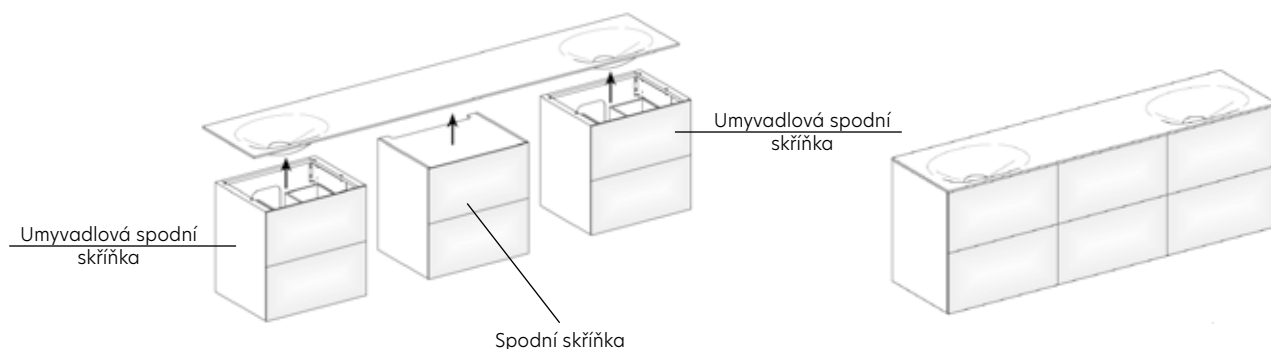

Příklad:

Dvojité umyvadlo Varicor o šířce 2100 mm, kombinované se 2 spodními skříňkami pod umyvadlo 700 mm a 1 spodní skříňka 700 mm.