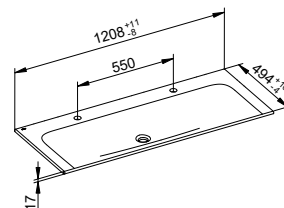

Dvojité umyvadlo z keramiky s 2 x 1 otvorem pro armaturu

- Vhodný pro armaturu s 1 otvorem
- Bez přepadu
- S povrchovou úpravou CleanPlus

Art.č.	Šířka	Výška	Hloubka	Povrch	€
331 80 31 12 02	1208 mm	17 mm	494 mm	bílá	1.062,00

Art.č.	Požadované příslušenství (viz příslušenství armatur)	€
599 04 01 00 00	Ventil s dříkem chromovaný povrch	112,40
599 04 03 00 00	Ventil s dříkem bronz kartáčovaný	157,40
599 04 06 00 00	Ventil s dříkem povrchová úprava ušlechtilá ocel	157,40
599 04 13 00 00	Ventil s dříkem broušený černý chrom	157,40
599 04 25 00 00	Ventil s dříkem kartáčovaná mosaz	281,00
599 04 29 00 00	Ventil s dříkem červené zlato broušené	281,00
599 04 37 00 00	Ventil s dříkem černý mat	134,90
Volitelné příslušenství (viz příslušenství armatur)		
599 90 31 00 01	Keramický kryt ventilu	bílá 55,30

Spodní skříňka umyvadla pro umyvadla pro hosty 1-dveřový

- Otevírání horním zasunutím
- s tlumením dveřního dorazu
- nástěnná montáž

Příslušenství

- Úložný prostor otevřený po celé šířce
- Zápachový uzávěr G 1 1/4 x 32
- 1 vkladací podložka

Osvětlení (volitelné)

- Zapnutí i/ vypnutí pomocí integrovaného dotykového senzoru nebo pokojového vypínače
- 3000 kelvin (teplá bílá)
- S osvětlením příhrádky
- LED
- Je vyžadována síťová přípojka