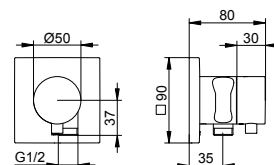

Přepínací ventil podomítková montáž pro 2 odběrná místa s hadicovou přípojkou a držákem sprchy

- Způsob připojení: Základní těleso G 1/2
- Připojení hadice G 1/2
- Držák na sprchu pro hadice s konickou maticí
- Uzavírací ventil s keramickými těsnicemi podložkami
- Průtok: 24 l/min
- Průtok připojení hadice: 17 l/min
- S vlastní pojistkou proti zpětnému toku podle DIN EN 1717
- Vhodné pro průtokový ohřívač
- S hlučovou zkouškou

Art.č.	Rozeta	Zablokování	Povrch	€
595 56 01 12 01	kulatá	ne	chromovaný	309,10
595 57 01 12 01	kulatá	ano	chromovaný	316,00
595 56 01 12 02	hrnatá	ne	chromovaný	316,00
595 57 01 12 02	hrnatá	ano	chromovaný	323,00
595 56 03 12 01	kulatá	ne	bronz kartáčovaný	432,70
595 57 03 12 01	kulatá	ano	bronz kartáčovaný	442,40
595 56 03 12 02	hrnatá	ne	bronz kartáčovaný	442,40
595 57 03 12 02	hrnatá	ano	bronz kartáčovaný	452,20
595 56 06 12 01	kulatá	ne	povrchová úprava ušlechtilá ocel	432,70
595 57 06 12 01	kulatá	ano	povrchová úprava ušlechtilá ocel	442,40
595 56 06 12 02	hrnatá	ne	povrchová úprava ušlechtilá ocel	442,40
595 57 06 12 02	hrnatá	ano	povrchová úprava ušlechtilá ocel	452,20
595 56 13 12 01	kulatá	ne	broušený černý chrom	432,70
595 57 13 12 01	kulatá	ano	broušený černý chrom	442,40
595 56 13 12 02	hrnatá	ne	broušený černý chrom	442,40
595 57 13 12 02	hrnatá	ano	broušený černý chrom	452,20
595 56 17 12 01	kulatá	ne	povrchová úprava hliník	370,90
595 57 17 12 01	kulatá	ano	povrchová úprava hliník	379,20
595 56 25 12 01	kulatá	ne	kartáčovaná mosaz	772,80
595 57 25 12 01	kulatá	ano	kartáčovaná mosaz	790,00
595 56 25 12 02	hrnatá	ne	kartáčovaná mosaz	790,00
595 57 25 12 02	hrnatá	ano	kartáčovaná mosaz	807,50
595 56 29 12 01	kulatá	ne	červené zlato kartáčovaný	772,80
595 57 29 12 01	kulatá	ano	červené zlato kartáčovaný	790,00
595 56 29 12 02	hrnatá	ne	červené zlato kartáčovaný	790,00
595 57 29 12 02	hrnatá	ano	červené zlato kartáčovaný	807,50
595 56 37 12 01	kulatá	ne	černá matná	370,90
595 57 37 12 01	kulatá	ano	černá matná	379,20
595 56 37 12 02	hrnatá	ne	černá matná	379,20
595 57 37 12 02	hrnatá	ano	černá matná	387,60

Art.č.	Požadované příslušenství (viz příslušenství armatur)	€
595 56 00 01 70	Základní těleso	220,80