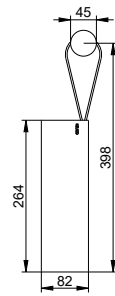

Stěrka na sklo s nástěnným držákem

- Skryté upevnění
- K přilepení
- Lepící sada

Art.č.	Povrch	€
049 59 14 00 00	lanýž	71,10
049 59 37 00 00	černá	71,10
049 59 38 00 00	šedá	71,10
049 59 51 00 00	bílá	71,10

Stěrka na sklo prodejní stojan se 6ti ks

1 x Stěrka na sklo (049 59 14 00 00)

- Skryté upevnění
- K přilepení
- Lepící sada

2 x Stěrka na sklo (049 59 37 00 00)

- Skryté upevnění
- K přilepení
- Lepící sada

2 x Stěrka na sklo (049 59 38 00 00)

- Skryté upevnění
- K přilepení
- Lepící sada