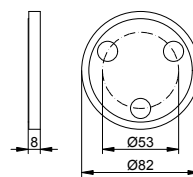

Vyrovnávací podložky pro obklady pro sprchové tyče, madla, madla a úhlové úchyty PLAN CARE

- Potřeba při různé výšce nástěnné montáže
- Prodloužení: 8 mm
- Stohovatelné

Art.č.	Povrch	€
349 12 01 00 01	chromovaný povrch	76,60

Krycí deska sklopné madlo ke klozetu PLAN CARE

- Pro zakrytí upevňovacích otvorů sklopných opěrných rukojetí

Upevňovací sady
(2 x podle podkladu pro zakotvení / zdiva).
Objednejte prosím zvlášť.