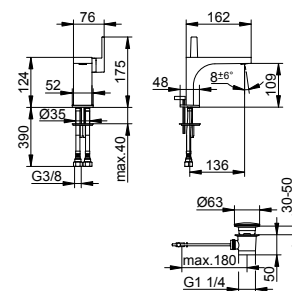

Tříotvorová vanová armatura okraj vany
Strana 60

Vanová směšovací armatura 4otvorová okraj vany
Strana 61

Páková umyvadlová směšovací armatura 110

- Výška výstupu: 109 mm
- Projekce: 136 mm
- Jednotvorová montáž s rychloupínacím systémem
- Způsob připojení: připojovací hadice G 3/8
- Směšovací kartuše s keramickými těsnicemi podložkami
- Regulátor proudu M 24x1, úhel proudu +/- 6° nastavitelná
- Průtok: omezeno na 7,6 l/min
- Vhodné pro průtokový ohřívač
- S hlučkovou zkouškou