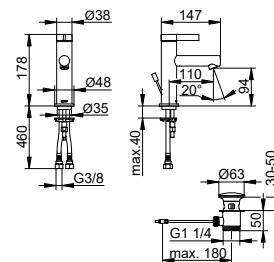

Páková umyvadlová směšovací armatura 100 IXMO Pure

- Výška výstupu: 94 mm
- Projekce: 110 mm
- Jednootvorová montáž s rychloupínacím systémem
- Způsob připojení: připojovací hadice G 3/8
- Směšovací kartuše s keramickými těsnicemi podložkami
- S omezovačem teploty
- Regulátor proudu M 20x1, úhel proudu +/- 6° nastavitelná
- Průtok: omezeno na 7 l/min
- Vhodné pro průtokový ohříváč
- S hlukovou zkouškou

Art.č.	Táhlo	Povrch	€
595 02 01 10 00	ano	chromovaný	287,20
595 02 01 11 00	ne	chromovaný	254,00
595 02 37 10 00	ano	černá matná	344,60
595 02 37 11 00	ne	černá matná	304,80

Art.č.	Volitelné příslušenství (viz příslušenství armatur)	€
595 99 01 02 02	Růžice hranatá chromovaný	24,40
595 99 37 02 02	Růžice hranatá černá matná	29,30

Páková umyvadlová směšovací armatura 130 IXMO Pure

- Výška výstupu: 126 mm
- Projekce: 125 mm
- Jednootvorová montáž s rychloupínacím systémem
- Způsob připojení: připojovací hadice G 3/8
- Směšovací kartuše s keramickými těsnicemi podložkami
- S omezovačem teploty
- Regulátor proudu M 20x1, úhel proudu +/- 6° nastavitelná
- Průtok: omezeno na 7 l/min
- Vhodné pro průtokový ohříváč
- S hlukovou zkouškou