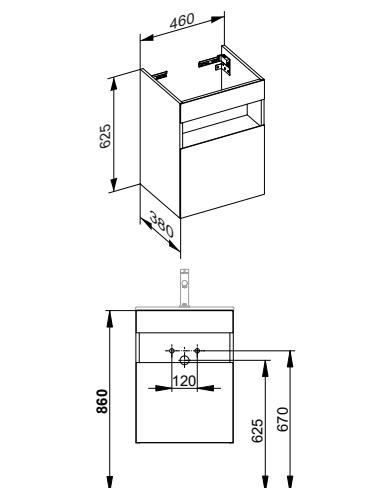

- 1 elektrická zásuvka
- 1 USB a 1 nabíjecí zdířka USB-C

Art. č.	Šířka	Výška	Hloubka	Doraz	Osvětlení / Elekrika	Č. barvy	€
328 22 XX 01 11	460 mm	625 mm	380 mm	vlevo	ano	18, 30, 97	1.183,70
328 22 YY 01 11	460 mm	625 mm	380 mm	vlevo	ano	29	1.388,00
328 22 XX 01 12	460 mm	625 mm	380 mm	vpravo	ano	18, 30, 97	1.183,70
328 22 YY 01 12	460 mm	625 mm	380 mm	vpravo	ano	29	1.388,00
328 22 XX 00 01	460 mm	625 mm	380 mm	vlevo	ne	18, 30, 97	816,50
328 22 YY 00 01	460 mm	625 mm	380 mm	vlevo	ne	29	1.020,60
328 22 XX 00 02	460 mm	625 mm	380 mm	vpravo	ne	18, 30, 97	816,50
328 22 YY 00 02	460 mm	625 mm	380 mm	vpravo	ne	29	1.020,60