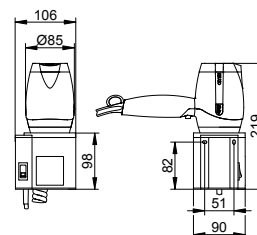

Vhodný pro použití v soukromém sektoru, ve veřejném sektoru jako v hotelech nebo v oblastech se srovnatelnou intenzitou použití!

Art.č.	Povrch	€
149 95 01 00 37	chromovaný / černá	268,50
149 95 01 00 51	chromovaný / bílá	268,50
149 95 06 00 37	povrchová úprava ušlechtilá ocel / černá	429,60
149 95 06 00 51	povrchová úprava ušlechtilá ocel / bílá	429,60
149 95 17 00 37	stříbrně eloxovaný hliník / černá	228,20
149 95 17 00 51	stříbrně eloxovaný hliník / bílá	228,20
149 95 37 00 37	černá matná / černá	268,50