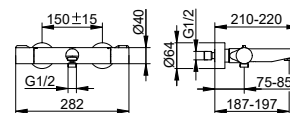

Termostatická vanová baterie nástěnná montáž

- Projekce: 185 mm
- Způsob připojení: S-Připojení G 1/2
- Připojení hadice G 1/2
- Termostatický regulátor
- Bezpečnostní pojistkou při 38 °C
- Přepínací ventil s keramickými těsnicemi podložkami
- Regulátor proudu M 24x1
- Průtok: 20 l/min
- Průtok připojení hadice: 21 l/min
- S vlastní pojistkou proti zpětnému toku podle DIN EN 1717
- Vhodné pro průtokový ohřivač

Art.č.	Povrch	€
539 20 01 20 01	chromovaný	595,50
539 20 37 20 01	černá matná	714,60

Pro tepelnou dezinfekci jsou nutné uzavíratelné S-Připojení.

Art.č.	Volitelné příslušenství (viz příslušenství armatur)	€
599 26 01 00 01	S-Připojení (uzamykatelné) chromovaný	108,90
599 26 37 00 01	S-Připojení (uzamykatelné) černá matná	130,70

Páková směšovací armatura podomítková montáž pro 2 odběrná místa s bezpečnostním zařízením

- Způsob připojení: Základní těleso G 3/4
- Směšovací kartuše s keramickými těsnicemi podložkami
- S omezovačem teploty
- Tahový přepínač s automatickým vrácením do polohy
- Průtok: 30 l/min
- S bezpečnostním zařízením podle DIN EN 1717
- Vhodné pro průtokový ohřivač
- S hlukovou zkouškou