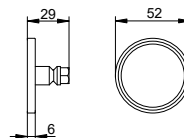

Art.č.	Povrch	€
049 94 00 10 01	pochromovaný	23,70
049 94 37 10 01	černá matná	30,80