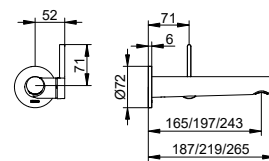

**Páková umyvadlová
směšovací armatura
podomítková montáž 1 otvor**

- bez odpadová sada
- Způsob připojení: Základní těleso G 1/2
- Směšovací kartuše s keramickými těsnicemi podložkami
- Regulátor proudu M 24x1, úhel proudu +/- 6° nastavitelná
- Průtok: omezeno na 7,6 l/min
- Vhodné pro průtokový ohřívač
- S hlukovou zkouškou

Art.č.	Projekce	Povrch	€
515 16 01 01 01	165 mm	chromovaný	336,00
515 16 01 11 01	197 mm	chromovaný	348,40
515 16 01 21 01	243 mm	chromovaný	366,00
515 16 03 01 01	165 mm	bronz kartáčovaný	470,40
515 16 03 11 01	197 mm	bronz kartáčovaný	487,80
515 16 03 21 01	243 mm	bronz kartáčovaný	512,40
515 16 06 01 01	165 mm	povrchová úprava ušlechtilá ocel	470,40
515 16 06 11 01	197 mm	povrchová úprava ušlechtilá ocel	487,80
515 16 06 21 01	243 mm	povrchová úprava ušlechtilá ocel	512,40
515 16 13 01 01	165 mm	broušený černý chrom	470,40
515 16 13 11 01	197 mm	broušený černý chrom	487,80
515 16 13 21 01	243 mm	broušený černý chrom	512,40
515 16 25 01 01	165 mm	kartáčovaná mosaz	840,00
515 16 25 11 01	197 mm	kartáčovaná mosaz	871,00
515 16 25 21 01	243 mm	kartáčovaná mosaz	915,00
515 16 29 01 01	165 mm	červené zlato kartáčovaný	840,00
515 16 29 11 01	197 mm	červené zlato kartáčovaný	871,00
515 16 29 21 01	243 mm	červené zlato kartáčovaný	915,00

Art.č.	Požadované příslušenství (viz příslušenství armatur)	€
599 16 00 00 75	Základní těleso	132,70