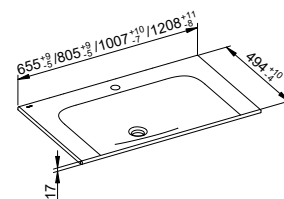

Art.č.	Šířka	Výška	Hloubka	Povrch	€
331 50 31 65 01	655 mm	17 mm	494 mm	bílá	834,40
331 60 31 80 01	805 mm	17 mm	494 mm	bílá	984,10
331 70 31 10 01	1007 mm	17 mm	494 mm	bílá	1.058,70
331 80 31 12 01	1208 mm	17 mm	494 mm	bílá	1.117,00

Art.č.	Volitelné příslušenství (viz příslušenství armatur)	€
599 90 31 00 00	Keramický kryt ventilu	bílá 55,30