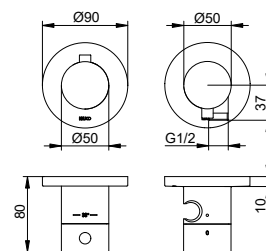

Uzavírací a přepínací ventil (595 57 XX 12 01)

- Způsob připojení: Základní těleso G 1/2
- Připojení hadice G 1/2
- Držák na sprchu pro hadice s konickou maticí
- Přepínací ventil s keramickými těsnicemi podložkami
- Průtok: 22 l/min
- Průtok připojení hadice: 13 l/min
- S vlastní pojistkou proti zpětnému toku podle DIN EN 1717
- Vhodné pro průtokový ohřívač
- S hlučkovou zkouškou