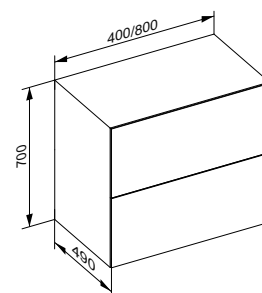

Boční skříňka 2 přední zásuvky

- Otevírání madlem
- Čelní výsuv s tlumeným dojezdem
- nástěnná montáž

Příslušenství

- Žádné

Osvětlení (volitelné)

- Automatické zapnutí/vypnutí
- 3000 kelvin (teplá bílá)
- Vnitřní osvětlení
- LED
- Je nutná síťová přípojka s elektrickou zásuvkou

Art.č.	Šířka	Výška	Hloubka	Osvětlení	Č. barvy	€
325 42 WW 04 01	400 mm	700 mm	490 mm	ano	51, 52, 53, 54, 55	2.493,00
325 42 XX 04 01	400 mm	700 mm	490 mm	ano	30, 31, 32, 33, 34, 35	2.582,40
325 42 YY 04 01	400 mm	700 mm	490 mm	ano	81, 82, 83, 84, 85, 86, 87, 88, 89	2.823,80
325 42 ZZ 04 01	400 mm	700 mm	490 mm	ano	91, 92	3.451,00
325 42 WW 04 00	400 mm	700 mm	490 mm	ne	51, 52, 53, 54, 55	1.692,80
325 42 XX 04 00	400 mm	700 mm	490 mm	ne	30, 31, 32, 33, 34, 35	1.782,10
325 42 YY 04 00	400 mm	700 mm	490 mm	ne	81, 82, 83, 84, 85, 86, 87, 88, 89	2.023,60
325 42 ZZ 04 00	400 mm	700 mm	490 mm	ne	91, 92	2.650,70
325 42 WW 08 01	800 mm	700 mm	490 mm	ano	51, 52, 53, 54, 55	2.728,50
325 42 XX 08 01	800 mm	700 mm	490 mm	ano	30, 31, 32, 33, 34, 35	2.837,00
325 42 YY 08 01	800 mm	700 mm	490 mm	ano	81, 82, 83, 84, 85, 86, 87, 88, 89	3.103,90
325 42 ZZ 08 01	800 mm	700 mm	490 mm	ano	91, 92	3.901,70
325 42 WW 08 00	800 mm	700 mm	490 mm	ne	51, 52, 53, 54, 55	1.928,30
325 42 XX 08 00	800 mm	700 mm	490 mm	ne	30, 31, 32, 33, 34, 35	2.036,80
325 42 YY 08 00	800 mm	700 mm	490 mm	ne	81, 82, 83, 84, 85, 86, 87, 88, 89	2.303,70
325 42 ZZ 08 00	800 mm	700 mm	490 mm	ne	91, 92	3.101,40

Art.č.	Požadované příslušenství (viz příslušenství pro koupelny)	€
490 31 XX 04 00	Krycí deska 401 mm 4 mm 483 mm 30, 31, 32, 33, 34, 35	106,20
490 31 XX 08 00	Krycí deska 801 mm 4 mm 483 mm 30, 31, 32, 33, 34, 35	158,30
490 31 YY 04 00	Krycí deska 401 mm 4 mm 483 mm 81, 82	212,30
490 31 YY 08 00	Krycí deska 801 mm 4 mm 483 mm 81, 82	316,80
490 41 01 00 02	Rukojeť 12 mm 80 mm 2 mm chromovaný povrch	41,60
490 41 03 00 02	Rukojeť 12 mm 80 mm 2 mm bronz kartáčovaný	66,60
490 41 06 00 02	Rukojeť 12 mm 80 mm 2 mm povrchová úprava ušlechtilá ocel	66,60
490 41 13 00 02	Rukojeť 12 mm 80 mm 2 mm broušený černý chrom	66,60
490 41 17 00 02	Rukojeť 12 mm 80 mm 2 mm povrchová úprava hliník	49,90
490 41 25 00 02	Rukojeť 12 mm 80 mm 2 mm kartáčovaná mosaz	124,80
490 41 29 00 02	Rukojeť 12 mm 80 mm 2 mm červené zlato broušené	124,80
490 41 37 00 02	Rukojeť 12 mm 80 mm 2 mm černý mat	54,10
Volitelné příslušenství (viz příslušenství pro koupelny)		
490 10 57 02 00	Úložný box 178 mm 71 mm 372 mm uhlík	92,40
490 10 89 02 00	Úložný box 178 mm 71 mm 372 mm dub	120,40