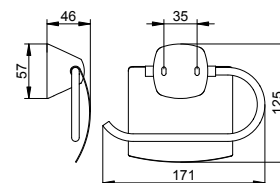

Art.č.	Povrch	€
027 60 01 00 00	pochromovaný	65,90

Klozetová souprava se štětkou

- Vyjímatelná plastová nádoba
- Plastová nádoba
- Skryté upevnění
- K přišroubování
- Včetně upevňovací sady
- Včetně náhradního kartáče