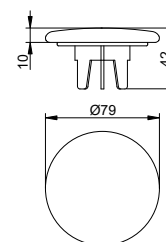

Keramický kryt ventilu pro ventil s dříkem

- S povrchovou úpravou CleanPlus

Vhodné pro:
599 04

Art.č.	Povrch	€
599 90 31 00 01	bílá	55,30
599 90 90 00 01	šedá břidlicová	55,30