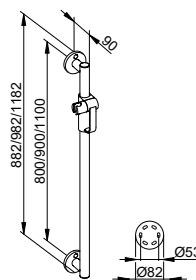

Sprchová tyč

- Maximální nosnost 115 kg
- Posunovač sprchy pro hadice s konickou maticí
- Poloha držáku sprchy lze dle výběru použít vlevo nebo vpravo
- Držák na sprchu s nastavitelným úhlem sklonu
- K přišroubování
- 2 x Upevňovací sada 1 (349 90 00 01 00)

Další upevňovací sady
(2 x podle podkladu pro zakotvení / zdiava).
Objednejte prosím zvlášť.

Care
PLAN CARE

Art.č.	Výška	Povrch	€
349 12 01 08 00	882 mm	chromovaný povrch	339,40
349 12 01 09 00	982 mm	chromovaný povrch	354,80
349 12 01 11 00	1182 mm	chromovaný povrch	386,40
349 12 17 08 00	882 mm	stříbrně eloxovaný / chromovaný	288,50
349 12 17 09 00	982 mm	stříbrně eloxovaný / chromovaný	301,60
349 12 17 11 00	1182 mm	stříbrně eloxovaný / chromovaný	328,40

Art.č.	Náhradní díl	€
349 10 01 00 00	Sprchová skluzavka chromovaný povrch	127,90
349 10 17 00 00	Sprchová skluzavka povrchová úprava hliník	108,70
349 90 00 01 00	Upevňovací sada 1	9,50
Volitelné příslušenství (viz kapitola)		
349 12 01 00 01	Vyrovnávací podložky pro obklady chromovaný povrch	76,60
Volitelné příslušenství (viz univerzální výrobky Care)		
349 90 00 02 00	Upevňovací sada 4	8,00
349 93 00 02 00	Upevňovací sada 7	9,10