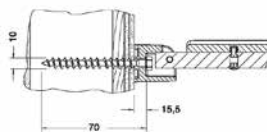

Art.č.	€
349 92 00 02 00	8,00