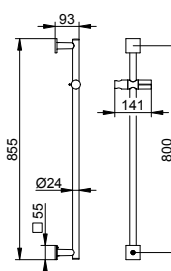

Sprchová tyč IXMO

- Posunovač sprchy pro hadice s konickou maticí
- Poloha držáku sprchy lze dle výběru použít vlevo nebo vpravo
- Držák na sprchu s nastavitelným úhlem sklonu
- S podložkou pro vyrovnání dlaždic (5 mm)
- K přišroubování nebo přilepení (volitelně)
- Včetně upevňovací sady

Art.č.	Rozeta	Povrch	€
595 85 01 09 01	kulatá	chromovaný	191,70
595 85 01 09 02	hrnatá	chromovaný	197,40
595 85 06 09 01	kulatá	povrchová úprava ušlechtilá ocel	268,40
595 85 06 09 02	hrnatá	povrchová úprava ušlechtilá ocel	276,40
595 85 17 09 01	kulatá	povrchová úprava hliník	230,00
595 85 25 09 01	kulatá	kartáčovaná mosaz	479,30
595 85 25 09 02	hrnatá	kartáčovaná mosaz	493,50
595 85 29 09 01	kulatá	červené zlato kartáčovaný	479,30
595 85 29 09 02	hrnatá	červené zlato kartáčovaný	493,50
595 85 37 09 01	kulatá	černá matná	230,00
595 85 37 09 02	hrnatá	černá matná	236,90

Art.č.	Volitelné příslušenství (viz příslušenství armatur)	€
049 94 00 03 00	Lepící sada č. 3	29,30

Sprchová tyč EDITION 11

- Posunovač sprchy pro hadice s konickou maticí
- Poloha držáku sprchy lze dle výběru použít vlevo nebo vpravo
- Držák na sprchu s nastavitelným úhlem sklonu
- S podložkou pro vyrovnání dlaždic (5 mm)
- K přišroubování
- Včetně upevňovací sady