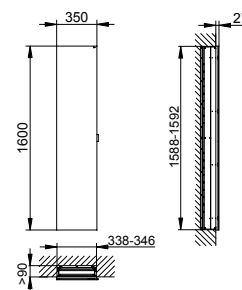

Příslušenství

- 6 výškově nastavitelné skleněné police
- 1 hliníková středová police

Art.č.	Šířka	Výška	Hloubka	Doraz	€
800 00 00 32 000000	350 mm	1600 mm	120 mm	vlevo	888,30
800 10 00 32 000000	350 mm	1600 mm	120 mm	vpravo	888,30
800 00 00 32 100000	350 mm	1600 mm	160 mm	vlevo	1.065,30
800 10 00 32 100000	350 mm	1600 mm	160 mm	vpravo	1.065,30

Kosmetické zrcátko bez osvětlení

- Celkový rozměr: 149 mm
- K postavení nebo připnutí
- Zrcadlo dvoustranné, konkávní
- Zvětšovací faktor: x 3