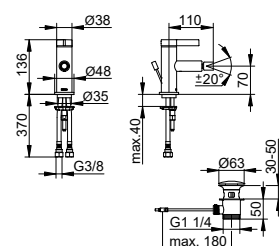

Art.č.	Táhlo	Povrch	€
595 09 01 10 00	ano	chromovaný	319,00
595 09 37 10 00	ano	černá matná	382,80

Art.č.	Volitelné příslušenství (viz příslušenství armatur)	€
595 99 01 02 02	Růžice hranatá	chromovaný 24,40
595 99 37 02 02	Růžice hranatá	černá matná 29,30