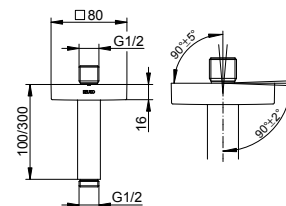

Rameno sprchy montáž na strop

- Způsob připojení: Připojení na strop G 1/2
- Přípojka hlavové sprchy G 1/2

Art.č.	Rozeta	Projekce	Povrch	€
516 89 01 01 00	kulatá	100 mm	chromovaný	103,90
516 89 01 03 00	kulatá	300 mm	chromovaný	161,70
530 89 01 01 02	hraná	100 mm	chromovaný	137,90
530 89 01 03 02	hraná	300 mm	chromovaný	195,60
516 89 03 01 00	kulatá	100 mm	bronz kartáčovaný	145,50
516 89 03 03 00	kulatá	300 mm	bronz kartáčovaný	226,40
530 89 03 01 02	hraná	100 mm	bronz kartáčovaný	193,10
530 89 03 03 02	hraná	300 mm	bronz kartáčovaný	273,80
516 89 06 01 00	kulatá	100 mm	povrchová úprava ušlechtilá ocel	145,50
516 89 06 03 00	kulatá	300 mm	povrchová úprava ušlechtilá ocel	226,40
530 89 06 01 02	hraná	100 mm	povrchová úprava ušlechtilá ocel	193,10
530 89 06 03 02	hraná	300 mm	povrchová úprava ušlechtilá ocel	273,80
516 89 13 01 00	kulatá	100 mm	broušený černý chrom	145,50
516 89 13 03 00	kulatá	300 mm	broušený černý chrom	226,40
530 89 13 01 02	hraná	100 mm	broušený černý chrom	193,10
530 89 13 03 02	hraná	300 mm	broušený černý chrom	273,80
516 89 17 01 00	kulatá	100 mm	povrchová úprava hliník	124,70
516 89 17 03 00	kulatá	300 mm	povrchová úprava hliník	194,00
516 89 25 01 00	kulatá	100 mm	kartáčovaná mosaz	259,80
516 89 25 03 00	kulatá	300 mm	kartáčovaná mosaz	404,30
530 89 25 01 02	hraná	100 mm	kartáčovaná mosaz	344,80
530 89 25 03 02	hraná	300 mm	kartáčovaná mosaz	489,00
516 89 29 01 00	kulatá	100 mm	červené zlato kartáčovaný	259,80
516 89 29 03 00	kulatá	300 mm	červené zlato kartáčovaný	404,30
530 89 29 01 02	hraná	100 mm	červené zlato kartáčovaný	344,80
530 89 29 03 02	hraná	300 mm	červené zlato kartáčovaný	489,00
516 89 37 01 00	kulatá	100 mm	černá matná	124,70
516 89 37 03 00	kulatá	300 mm	černá matná	194,00
530 89 37 01 02	hraná	100 mm	černá matná	165,50
530 89 37 03 02	hraná	300 mm	černá matná	234,70