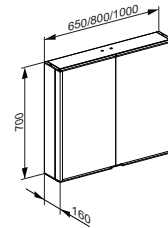

Příslušenství

- 2 elektrické zásuvky
- 2 x 3 výškově nastavitelné skleněné police

Art. č.	Šířka	Výška	Hloubka	€
128 01 17 13 11	650 mm	700 mm	160 mm	1.668,00
128 02 17 13 11	800 mm	700 mm	160 mm	1.729,40
128 03 17 13 11	1000 mm	700 mm	160 mm	1.853,20