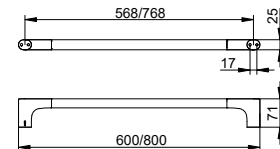

Držák na osušku

- Skryté upevnění
- K přišroubování
- Včetně upevňovací sady

Art.č.	Šířka	Povrch	€
115 01 01 06 00	600 mm	pochromovaný	192,10
115 01 01 08 00	800 mm	pochromovaný	222,80
115 01 03 06 00	600 mm	bronz kartáčovaný	307,40
115 01 03 08 00	800 mm	bronz kartáčovaný	356,50
115 01 06 06 00	600 mm	povrchová úprava ušlechtilá ocel	307,40
115 01 06 08 00	800 mm	povrchová úprava ušlechtilá ocel	356,50
115 01 13 06 00	600 mm	broušený černý chrom	307,40
115 01 13 08 00	800 mm	broušený černý chrom	356,50
115 01 25 06 00	600 mm	kartáčovaná mosaz	576,30
115 01 25 08 00	800 mm	kartáčovaná mosaz	668,40
115 01 29 06 00	600 mm	červené zlato kartáčovaný	576,30
115 01 29 08 00	800 mm	červené zlato kartáčovaný	668,40