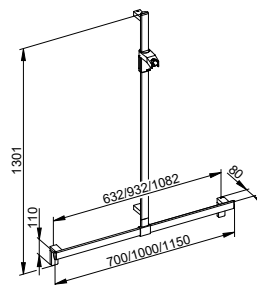

Madlo se sprchovou tyčí

- Maximální nosnost 115 kg
- Sprchová tyč Volně polohovatelné
- Posunovač sprchy pro hadice s konickou maticí
- Poloha držáku sprchy vpředu
- Držák na sprchu s nastavitelným úhlem sklonu
- K přišroubování
- 2 x Upevňovací sada 1 (349 90 00 01 00)

Další upevňovací sady
(2 x podle podkladu pro zakotvení / zdiva).
Objednejte prosím zvlášť.

Art.č.	Šířka	Výška	Povrch	€
350 14 01 70 13	700 mm	1301 mm	chromovaný povrch	695,40
350 14 01 10 13	1000 mm	1301 mm	chromovaný povrch	726,50
350 14 01 12 13	1150 mm	1301 mm	chromovaný povrch	764,40
350 14 17 70 13	700 mm	1301 mm	stříbrně eloxovaný / chromovaný	516,60
350 14 17 10 13	1000 mm	1301 mm	stříbrně eloxovaný / chromovaný	529,10
350 14 17 12 13	1150 mm	1301 mm	stříbrně eloxovaný / chromovaný	546,90
350 14 37 70 13	700 mm	1301 mm	černý mat	767,60
350 14 37 10 13	1000 mm	1301 mm	černý mat	811,10
350 14 37 12 13	1150 mm	1301 mm	černý mat	857,70

Art.č.	Náhradní díl	€
349 90 00 01 00	Upevňovací sada 1	9,50
350 10 01 01 00	Sprchová skluzavka	chromovaný povrch 56,80
350 10 37 01 00	Sprchová skluzavka	černý mat 57,70

Volitelné příslušenství (viz univerzální výrobky Care)

349 90 00 02 00	Upevňovací sada 4	8,00
349 93 00 02 00	Upevňovací sada 7	9,10

Volitelné příslušenství (viz kapitola)

351 81 01 00 37	Sedátko do sprchy	chromovaný / černá	911,50
351 81 01 00 51	Sedátko do sprchy	chromovaný / bílá	911,50
351 81 17 00 37	Sedátko do sprchy	stříbrně eloxovaný hliník / černá	811,70
351 81 17 00 51	Sedátko do sprchy	stříbrně eloxovaný hliník / bílá	811,70
351 81 37 00 37	Sedátko do sprchy	černá matná / černá	911,50