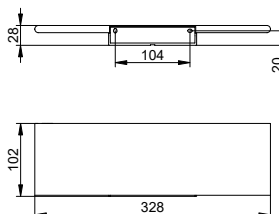

Polička do sprchy

- Skryté upevnění
- K přišroubování nebo přilepení,
- Včetně upevňovací sady
- Lepicí sada

Art.č.	Povrch	€
146 58 37 00 00	černá matná	134,80
146 58 51 00 00	bílá matná	134,80