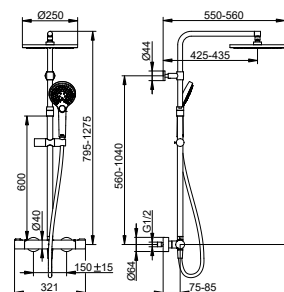

Termostatická směšovací sprchová armatura nástěnná montáž s hlavovou sprchou

- Způsob připojení: S-Připojení G 1/2
- Připojení hadice G 1/2
- Posunovač sprchy pro hadice s konickou maticí
- Ruční sprcha se 3 druhy proudů (Normální, jemný a masážní proud)
- Sprchová hadice 1600 mm
- Hlavová sprcha (250 mm, kulatá) Otočný
- Termostatický regulátor
- Bezpečnostní pojistkou při 38 °C
- Přepínací ventil s keramickými těsnícími podložkami
- Průtok ruční sprchy: omezeno na 12 l/min
- Průtok hlavové sprchy: omezeno na 15 l/min
- S vlastní pojistkou proti zpětnému toku podle DIN EN 1717
- Vhodné pro průtokový ohřívač
- S hlučkovou zkouškou