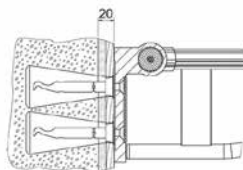

Art.č.	€
349 96 00 01 00	96,50