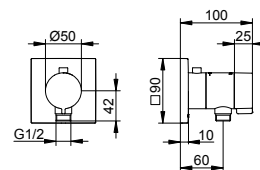

Termostatická směšovací sprchová armatura podomítková montáž s připojením hadice

- Způsob připojení: Základní těleso G 1/2
- Připojení hadice G 1/2
- Termostatický regulátor
- Bezpečnostní pojistkou při 38 °C
- Uzavírací ventil s keramickými těsnicemi podložkami
- Průtok: 12 l/min
- S vlastní pojistkou proti zpětnému toku podle DIN EN 1717
- Vhodné pro průtokový ohřívač
- S hlukovou zkouškou

Art.č.	Rozeta	Povrch	€
595 54 01 00 01	kulatá	chromovaný	403,00
595 54 01 00 02	hranatá	chromovaný	408,20
595 54 37 00 01	kulatá	černá matná	483,60
595 54 37 00 02	hranatá	černá matná	489,80

Art.č.	Požadované příslušenství (viz příslušenství armatur)	€
595 54 00 01 70	Základní těleso	147,40
Volitelné příslušenství (viz příslušenství armatur)		
595 54 01 10 00	Omezovačem teploty	chromovaný 20,80
595 54 37 10 00	Omezovačem teploty	černá matná 25,00