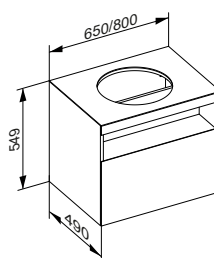

Volitelné vnitřní vybavení:

Šířka 650 mm = 1 x M

Šířka 800 mm = 1 x L

Šířka 1000 mm = 1 x M + 1 x L

Šířka 1200 mm = 2 x L

Art. č.	Šířka	Výška	Hloubka	Osvětlení / Elektrika	Č. barvy	€
328 53 XX 01 10	650 mm	550 mm	490 mm	ano	18, 30, 97	1.963,80
328 53 YY 01 10	650 mm	550 mm	490 mm	ano	29	2.283,00
328 53 XX 00 00	650 mm	550 mm	490 mm	ne	18, 30, 97	1.596,40
328 53 YY 00 00	650 mm	550 mm	490 mm	ne	29	1.915,80
328 63 XX 01 10	800 mm	550 mm	490 mm	ano	18, 30, 97	2.014,00
328 63 YY 01 10	800 mm	550 mm	490 mm	ano	29	2.333,20
328 63 XX 00 00	800 mm	550 mm	490 mm	ne	18, 30, 97	1.646,60
328 63 YY 00 00	800 mm	550 mm	490 mm	ne	29	1.965,90

Art. č.	Volitelné příslušenství (viz příslušenství pro koupelny)	€
315 99 02 00 00	Vnitřní vybavení M	311 mm 80 mm 372 mm bílá 74,90
315 99 03 00 00	Vnitřní vybavení L	486 mm 80 mm 372 mm bílá 82,80

Volitelné příslušenství (viz umyvadla)

328 80 31 04 00	Umyvadlo na desku	bez otvoru pro armaturu	400 mm 102 mm 400 mm	bílá	519,90
328 80 57 04 00	Umyvadlo na desku	bez otvoru pro armaturu	400 mm 102 mm 400 mm	černá	519,90