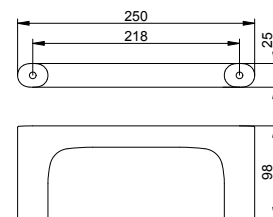

Kruhový držák na ručník

- Tuhý
- uzavřený tvar
- Skryté upevnění
- K přišroubování
- Včetně upevňovací sady

Art.č.	Povrch	€
115 21 01 00 00	pochromovaný	163,30
115 21 03 00 00	bronz kartáčovaný	261,30
115 21 06 00 00	povrchová úprava ušlechtilá ocel	261,30
115 21 13 00 00	broušený černý chrom	261,30
115 21 25 00 00	kartáčovaná mosaz	489,90
115 21 29 00 00	červené zlato kartáčovaný	489,90