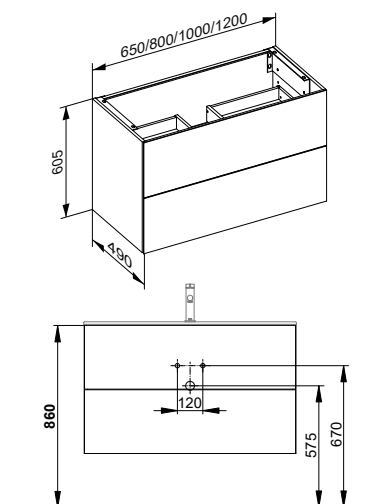

Spodní skříňka umyvadla pro vestavné umyvadla 2 přední zásuvky

- Otevírání bočním přístupem
- Čelní výsuv s tlumeným dojezdem
- nástěnná montáž

Příslušenství

- Zápachový uzávěr G 1 1/4 x 32
- 1 vkládací podložka
- Horní vnitřní zásuvka s vnitřním vybavením (od šířky 800 mm)

Osvětlení

- Bez

Volitelné vnitřní vybavení:

- Šířka 650 mm = 1 x M
- Šířka 800 mm = 1 x L
- Šířka 1000 mm = 1 x M + 1 x L
- Šířka 1200 mm = 2 x L

Art.č.	Šířka	Výška	Hloubka	Č. barvy	€
331 53 XX 00 00	650 mm	605 mm	490 mm	18, 30, 97	1.291,30
331 53 YY 00 00	650 mm	605 mm	490 mm	11, 14, 29	1.477,50
331 63 XX 00 00	800 mm	605 mm	490 mm	18, 30, 97	1.479,90
331 63 YY 00 00	800 mm	605 mm	490 mm	11, 14, 29	1.678,80
331 73 XX 00 00	1000 mm	605 mm	490 mm	18, 30, 97	1.551,60
331 73 YY 00 00	1000 mm	605 mm	490 mm	11, 14, 29	1.767,60
331 83 XX 00 00	1200 mm	605 mm	490 mm	18, 30, 97	1.625,60
331 83 YY 00 00	1200 mm	605 mm	490 mm	11, 14, 29	1.858,20

Art.č.	Volitelné příslušenství (viz příslušenství pro koupelny)					€	
315 99 02 00 00	Vnitřní vybavení	M	311 mm	80 mm	372 mm	bílá	74,90
315 99 03 00 00	Vnitřní vybavení	L	486 mm	80 mm	372 mm	bílá	82,80

Volitelné příslušenství (viz umyvadla)							
331 50 31 65 00	Umyvadlo	bez otvoru pro armaturu	655 mm	17 mm	494 mm	bílá	753,70
331 50 31 65 01	Umyvadlo	s 1 otvorem pro armaturu	655 mm	17 mm	494 mm	bílá	834,40
331 60 31 80 00	Umyvadlo	bez otvoru pro armaturu	805 mm	17 mm	494 mm	bílá	903,50
331 60 31 80 01	Umyvadlo	s 1 otvorem pro armaturu	805 mm	17 mm	494 mm	bílá	984,10
331 70 31 10 00	Umyvadlo	bez otvoru pro armaturu	1007 mm	17 mm	494 mm	bílá	978,00
331 70 31 10 01	Umyvadlo	s 1 otvorem pro armaturu	1007 mm	17 mm	494 mm	bílá	1.058,70
331 80 31 12 00	Umyvadlo	bez otvoru pro armaturu	1208 mm	17 mm	494 mm	bílá	1.036,30
331 80 31 12 01	Umyvadlo	s 1 otvorem pro armaturu	1208 mm	17 mm	494 mm	bílá	1.117,00
331 80 31 12 02	Dvojité umyvadlo	s 2 x 1 otvorem pro armaturu	1208 mm	17 mm	494 mm	bílá	1.062,00