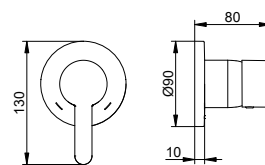

**Páková směšovací armatura
podomítková montáž
IXMO Flat**

- Způsob připojení: Základní těleso G 1/2
- Směšovací kartuše s keramickými těsnícími podložkami
- S omezovačem teploty
- Průtok: 23 l/min
- Vhodné pro průtokový ohřívač
- S hlučkovou zkouškou

Art.č.	Rozeta	Povrch	€
595 51 01 03 01	kulatá	chromovaný	237,10
595 51 01 03 02	hrnatá	chromovaný	244,40
595 51 06 03 01	kulatá	povrchová úprava ušlechtilá ocel	331,90
595 51 06 03 02	hrnatá	povrchová úprava ušlechtilá ocel	342,20
595 51 25 03 01	kulatá	kartáčovaná mosaz	592,80
595 51 25 03 02	hrnatá	kartáčovaná mosaz	611,00
595 51 29 03 01	kulatá	červené zlato kartáčovaný	592,80
595 51 29 03 02	hrnatá	červené zlato kartáčovaný	611,00
595 51 37 03 01	kulatá	černá matná	284,50
595 51 37 03 02	hrnatá	černá matná	293,30
Art.č.	Požadované příslušenství (viz příslušenství armatur)		€
595 51 00 00 70	Základní těleso		225,30