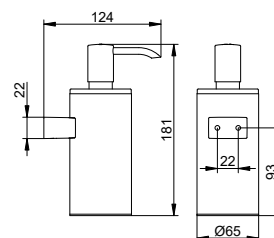

Art.č.	Povrch	€
149 53 01 01 00	pochromovaný	202,70
149 53 07 01 00	ušlechtilá ocel	346,50
149 53 17 01 00	stříbrně eloxovaný / chromovaný	172,30

Art.č.	Náhradní díl	€
049 50 01 00 01	Pumpička	pochromovaný 68,70
049 50 07 00 01	Pumpička	povrchová úprava ušlechtilá ocel 86,70
049 50 17 00 01	Pumpička	stříbrně eloxovaný hliník 57,70