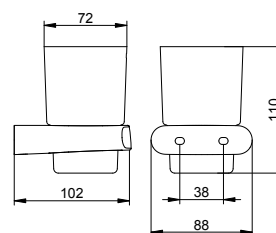

Držák na skleničku

- Pravé křišťálové sklo, matné
- Skryté upevnění
- K přišroubování
- Včetně upevňovací sady

Art.č.	Povrch	€
116 50 01 90 00	pochromovaný	122,80

Art.č.	Náhradní díl	€
116 50 00 90 00	Se skleničkou z křišťálového skla matný povrch	32,30

Držák na toaletní papír

- Otočný
- Otevřený tvar
- Šířka válce až 120 mm
- Skryté upevnění
- K přišroubování
- Včetně upevňovací sady