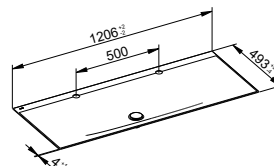

Dvojité umyvadlo ze smaltované oceli s 2 x 1 otvorem pro armaturu

- Vhodný pro armaturu s 1 otvorem
- Bez přepadu
- S ventilem s dříkem

Art.č.	Šířka	Výška	Hloubka	Č. barvy	€
325 90 WW 12 02	1206 mm	4 mm	493 mm	51, 52, 53, 54, 55	1.289,40