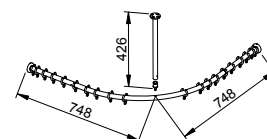

Sada tyčí pro sprchový závěs pro čtvrtkruhové sprchové vaničky

3 x Nástěnná montáž (149 35 XX 00 00)

- Skryté upevnění
- K přišroubování
- Včetně upevňovací sady
- Obsah balení: 1 kus/y

2 x Tyč pro sprchový závěs (149 30 XX 03 00)

- Lze zkrátit
- Lze použít i jako stropní podpěru
- Obsah balení: 1 kus/y

1 x Tyč pro sprchový závěs (149 30 XX 04 00)

- Lze zkrátit
- Lze použít i jako stropní podpěru
- Obsah balení: 1 kus/y

1 x Trubkové koleno (149 25 XX 00 00)

- Upevňovací bod pro zavěšení na strop
- Obsah balení: 1 kus/y

1 x Spojovací díl (149 31 XX 00 00)

- Spojení mezi Stropní podpěrkou a Trubkové koleno / Spojovací trubka
- Obsah balení: 1 kus/y

2 x Závěsový kroužek (149 27 XX 01 03)

- Obsah balení: 10 kus/y

Art.č.	Šířka	Hloubka	Povrch	€
149 38 01 09 00	748 mm	748 mm	pochromovaný	360,50
149 38 17 09 00	748 mm	748 mm	stříbrně eloxovaný / chromovaný	314,70