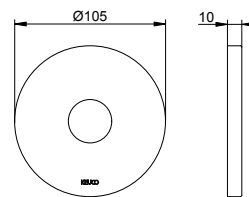

Nástěnná růžice, nadměrná velikost pro připojení G 1/2 podomítková montáž

- Je zapotřebí při příliš velkém otvoru ve stěně
- Zvětšení: 15 mm

Vhodné pro:
595 45 XX 0X 0X, 595 47 XX 00 0X,
595 92 XX 00 0X

Art.č.	Rozeta	Povrch	€
595 45 01 00 91	kulatá	chromovaný	94,00
595 45 01 00 92	hrnatá	chromovaný	103,10
595 45 03 00 91	kulatá	bronz kartáčovaný	131,60
595 45 03 00 92	hrnatá	bronz kartáčovaný	144,30
595 45 06 00 91	kulatá	povrchová úprava ušlechtilá ocel	131,60
595 45 06 00 92	hrnatá	povrchová úprava ušlechtilá ocel	144,30
595 45 13 00 91	kulatá	broušený černý chrom	131,60
595 45 13 00 92	hrnatá	broušený černý chrom	144,30
595 45 17 00 91	kulatá	povrchová úprava hliník	112,80
595 45 25 00 91	kulatá	kartáčovaná mosaz	235,00
595 45 25 00 92	hrnatá	kartáčovaná mosaz	257,80
595 45 29 00 91	kulatá	červené zlato kartáčovaný	235,00
595 45 29 00 92	hrnatá	červené zlato kartáčovaný	257,80
595 45 37 00 91	kulatá	černá matná	112,80
595 45 37 00 92	hrnatá	černá matná	123,70