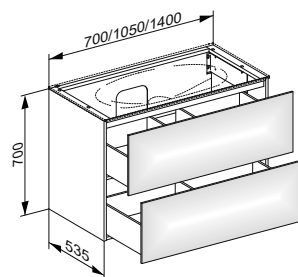

Spodní skříňka umyvadla pro vestavné umyvadla 2 přední zásuvky

- Otevření zatlačením (Push-to-Open)
- Čelní výsuv s tlumeným dojezdem
- nástěnná montáž

Příslušenství

- Zápachový uzávěr G 1 1/4 x 32
- Posuvný úložný box (700 mm = 1 ks / 1050 mm = 2 ks / 1400 mm = 4 ks)

Osvětlení (volitelné)

- Automatické zapnutí/vypnutí
- 3000 kelvin (teplá bílá)
- Vnitřní osvětlení
- LED
- Je nutná síťová přípojka s elektrickou zásuvkou

Art.č.	Šířka	Výška	Hloubka	Osvětlení	Č. barvy	€
313 42 XX 01 00	700 mm	700 mm	535 mm	ano	37, 38, 39	2.412,30
313 42 YY 01 00	700 mm	700 mm	535 mm	ano	11, 14, 18, 27, 28, 30, 89	2.824,00
313 42 ZZ 01 00	700 mm	700 mm	535 mm	ano	21	3.303,20
313 42 XX 00 00	700 mm	700 mm	535 mm	ne	37, 38, 39	2.043,20
313 42 YY 00 00	700 mm	700 mm	535 mm	ne	11, 14, 18, 27, 28, 30, 89	2.468,90
313 42 ZZ 00 00	700 mm	700 mm	535 mm	ne	21	2.948,20
313 52 XX 01 00	1050 mm	700 mm	535 mm	ano	37, 38, 39	2.695,70
313 52 YY 01 00	1050 mm	700 mm	535 mm	ano	11, 14, 18, 27, 28, 30, 89	3.275,20
313 52 ZZ 01 00	1050 mm	700 mm	535 mm	ano	21	3.884,30
313 52 XX 00 00	1050 mm	700 mm	535 mm	ne	37, 38, 39	2.273,90
313 52 YY 00 00	1050 mm	700 mm	535 mm	ne	11, 14, 18, 27, 28, 30, 89	2.869,50
313 52 ZZ 00 00	1050 mm	700 mm	535 mm	ne	21	3.478,40
313 62 XX 01 00	1400 mm	700 mm	535 mm	ano	37, 38, 39	3.097,60
313 62 YY 01 00	1400 mm	700 mm	535 mm	ano	11, 14, 18, 27, 28, 30, 89	3.856,10
313 62 ZZ 01 00	1400 mm	700 mm	535 mm	ano	21	4.826,10
313 62 XX 00 00	1400 mm	700 mm	535 mm	ne	37, 38, 39	2.596,70
313 62 YY 00 00	1400 mm	700 mm	535 mm	ne	11, 14, 18, 27, 28, 30, 89	3.374,30
313 62 ZZ 00 00	1400 mm	700 mm	535 mm	ne	21	4.344,30

Art.č.	Volitelné příslušenství (viz umyvadlo)	€
311 40 31 07 00	Umyvadlo bez otvoru pro armaturu 704 mm 17 mm 538 mm	bílá 816,90
311 40 31 07 01	Umyvadlo s 1 otvorem pro armaturu 704 mm 17 mm 538 mm	bílá 936,00
311 50 31 10 00	Umyvadlo bez otvoru pro armaturu 1055 mm 17 mm 538 mm	bílá 947,20
311 50 31 10 01	Umyvadlo s 1 otvorem pro armaturu 1055 mm 17 mm 538 mm	bílá 1.066,50
311 60 31 14 00	Umyvadlo bez otvoru pro armaturu 1407 mm 17 mm 538 mm	bílá 1.169,20
311 60 31 14 01	Umyvadlo s 1 otvorem pro armaturu 1407 mm 17 mm 538 mm	bílá 1.287,10
311 60 31 14 02	Dvojité umyvadlo s 2 x 1 otvorem pro armaturu 1407 mm 17 mm 538 mm	bílá 1.193,40
321 40 31 07 00	Umyvadlo bez otvoru pro armaturu 704 mm 17 mm 538 mm	bílá 779,90
321 40 31 07 01	Umyvadlo s 1 otvorem pro armaturu 704 mm 17 mm 538 mm	bílá 890,20
321 50 31 10 00	Umyvadlo bez otvoru pro armaturu 1057 mm 17 mm 538 mm	bílá 903,10
321 50 31 10 01	Umyvadlo s 1 otvorem pro armaturu 1057 mm 17 mm 538 mm	bílá 1.013,50
321 60 31 14 00	Umyvadlo bez otvoru pro armaturu 1409 mm 17 mm 538 mm	bílá 1.115,80
321 60 31 14 01	Umyvadlo s 1 otvorem pro armaturu 1409 mm 17 mm 538 mm	bílá 1.226,30
321 60 31 14 02	Dvojité umyvadlo s 2 x 1 otvorem pro armaturu 1409 mm 17 mm 538 mm	bílá 1.143,60