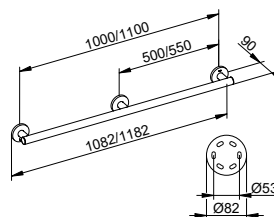

Madlo

- Maximální nosnost 115 kg
- Vertikální nebo horizontální montáž
- Skryté upevnění
- K přišroubování
- 2 x Upevňovací sada 1 (349 90 00 01 00)

Další upevňovací sady
(2 x podle podkladu pro zakotvení / zdíva).
Objednejte prosím zvlášť.
Provedení v délce 1082 a 1182 obsahuje
3. nástěnné upevnění (uprostřed).
Verzi dlouhou 382 mm nelze kombinovat se
sklopným sedadlem s opěradlem č. 349 81.

Art.č.	Šířka	Povrch	€
349 01 01 03 00	382 mm	chromovaný povrch	184,90
349 01 01 04 00	482 mm	chromovaný povrch	201,60
349 01 01 05 00	582 mm	chromovaný povrch	216,30
349 01 01 06 00	682 mm	chromovaný povrch	230,90
349 01 01 07 00	782 mm	chromovaný povrch	246,50
349 01 01 08 00	882 mm	chromovaný povrch	261,80
349 01 01 09 00	982 mm	chromovaný povrch	276,70
349 01 01 10 00	1082 mm	chromovaný povrch	292,70
349 01 01 11 00	1182 mm	chromovaný povrch	308,70
349 01 17 03 00	382 mm	stříbrně eloxovaný / chromovaný	157,20
349 01 17 04 00	482 mm	stříbrně eloxovaný / chromovaný	171,40
349 01 17 05 00	582 mm	stříbrně eloxovaný / chromovaný	183,90
349 01 17 06 00	682 mm	stříbrně eloxovaný / chromovaný	196,30
349 01 17 07 00	782 mm	stříbrně eloxovaný / chromovaný	209,50
349 01 17 08 00	882 mm	stříbrně eloxovaný / chromovaný	222,50
349 01 17 09 00	982 mm	stříbrně eloxovaný / chromovaný	235,20
349 01 17 10 00	1082 mm	stříbrně eloxovaný / chromovaný	248,80
349 01 17 11 00	1182 mm	stříbrně eloxovaný / chromovaný	262,40

Art.č.	Náhradní díl	€
349 90 00 01 00	Upevňovací sada 1	9,50
Volitelné příslušenství (viz kapitola)		
349 12 01 00 01	Vyrovnávací podložky pro obklady	chromovaný povrch 76,60
349 81 01 00 37	Sedátko do sprchy	chromovaný / černá 911,50
349 81 01 00 38	Sedátko do sprchy	chromovaný / světlá šedá 911,50
349 81 01 00 51	Sedátko do sprchy	chromovaný / bílá 911,50
349 81 17 00 37	Sedátko do sprchy	stříbrně eloxovaný hliník / černá 811,70
349 81 17 00 38	Sedátko do sprchy	stříbrně eloxovaný hliník / světle šedá 811,70
349 81 17 00 51	Sedátko do sprchy	stříbrně eloxovaný hliník / bílá 811,70
Volitelné příslušenství (viz univerzální výrobky Care)		
349 90 00 02 00	Upevňovací sada 4	8,00
349 93 00 02 00	Upevňovací sada 7	9,10