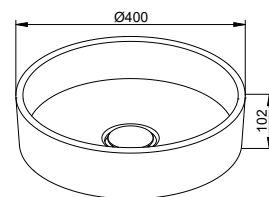

Umyvadlo na desku z keramiky bez otvoru pro armaturu

- Vhodné pro nástěnné armatury
- Bez přepadu
- S ventilem s dříkem
- S keramickým krytem ventilu ve vhodné barvě
- S povrchovou úpravou CleanPlus

Art.č.	Celkový rozměr	Povrch	€
328 80 31 04 00	400 mm	bílá	519,90
328 80 57 04 00	400 mm	černá	519,90

Spodní skříňka umyvadla pro nasazovací umyvadla 1 přední zásuvka bez otvoru pro armaturu

- Otevírání horním zasunutím
- Čelní výsuv s tlumeným dojezdem
- nástěnná montáž

Příslušenství

- Úložný prostor otevřený po celé šířce
- Zápachový uzávěr G 1 1/4 x 32
- 1 vkladací podložka

Osvětlení (volitelné)

- Zapnutí i/ vypnutí pomocí integrovaného dotykového senzoru nebo pokojového vypínače
- 3000 kelvin (teplá bílá)
- S osvětlením přihrádky
- LED
- Je vyžadována síťová přípojka

Elektrická soustava (volitelné)

- 1 elektrická zásuvka
- 1 USB a 1 nabíjecí zdířka USB-C