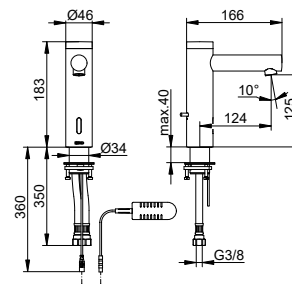

Art.č.	Táhlo	Povrch	€
595 12 01 11 00	ne	chromovaný	719,50
595 12 37 11 00	ne	černá matná	863,40

Art.č.	Volitelné příslušenství (viz příslušenství armatur)	€
599 11 00 00 00	Bluetooth Adapter	174,30

Elektronické systémy

- Infračervená senzorika (Nastavitelný rozsah, Nastavitelná doba doběhu)
- Manuální zastavení za účelem čištění
- Volitelný hygienický proplach (3 - 24 h) nastavitelný
- síťový provoz
- Napětí 6 V, vstupní prostor 100 - 240 V