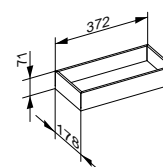

Úložný box

- Pro umyvadlové skříně a boční skříňky

Vhodné pro:
EDITION 11 ART

Art.č.	Šířka	Výška	Hloubka	Povrch	€
490 10 57 02 00	178 mm	71 mm	372 mm	uhlík	92,40
490 10 89 02 00	178 mm	71 mm	372 mm	dub	120,40