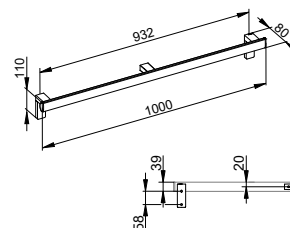

Madlo

- Maximální nosnost 115 kg
- Horizontální montáž
- Skryté upevnění
- K přišroubování
- 2 x Upevňovací sada 1 (349 90 00 01 00)

Další upevňovací sady
(podle podkladu pro zakotvení / zdiva).
Objednejte prosím zvlášť.
Provedení v délce 1000 obsahuje 3. nástěnné upevnění (uprostřed).

Verzi o šířce 400 mm nelze
lze kombinovat se sprchovým sedátkem s opěradlem.

Art.č.	Šířka	Povrch	€
350 01 01 04 00	400 mm	chromovaný povrch	226,10
350 01 01 05 00	500 mm	chromovaný povrch	240,20
350 01 01 06 00	600 mm	chromovaný povrch	259,60
350 01 01 07 00	700 mm	chromovaný povrch	274,60
350 01 01 08 00	800 mm	chromovaný povrch	281,50
350 01 01 09 00	900 mm	chromovaný povrch	303,50
350 01 01 10 00	1000 mm	chromovaný povrch	375,10
350 01 17 04 00	400 mm	stříbrně eloxovaný / chromovaný	192,30
350 01 17 05 00	500 mm	stříbrně eloxovaný / chromovaný	204,20
350 01 17 06 00	600 mm	stříbrně eloxovaný / chromovaný	220,70
350 01 17 07 00	700 mm	stříbrně eloxovaný / chromovaný	233,50
350 01 17 08 00	800 mm	stříbrně eloxovaný / chromovaný	239,20
350 01 17 09 00	900 mm	stříbrně eloxovaný / chromovaný	258,00
350 01 17 10 00	1000 mm	stříbrně eloxovaný / chromovaný	318,80
350 01 37 04 00	400 mm	černý mat	289,90
350 01 37 05 00	500 mm	černý mat	300,80
350 01 37 06 00	600 mm	černý mat	319,20
350 01 37 07 00	700 mm	černý mat	334,30
350 01 37 08 00	800 mm	černý mat	346,90
350 01 37 09 00	900 mm	černý mat	360,20
350 01 37 10 00	1000 mm	černý mat	429,70

Art.č.	Náhradní díl	€
349 90 00 01 00	Upevňovací sada 1	9,50
Volitelné příslušenství (viz univerzální výrobky Care)		
349 90 00 02 00	Upevňovací sada 4	8,00
349 93 00 02 00	Upevňovací sada 7	9,10
Volitelné příslušenství (viz kapitola)		
351 81 01 00 37	Sedátko do sprchy	chromovaný / černá 911,50
351 81 01 00 51	Sedátko do sprchy	chromovaný / bílá 911,50
351 81 17 00 37	Sedátko do sprchy	stříbrně eloxovaný hliník / černá 811,70
351 81 17 00 51	Sedátko do sprchy	stříbrně eloxovaný hliník / bílá 811,70
351 81 37 00 37	Sedátko do sprchy	černá matná / černá 911,50