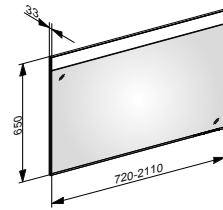

Zrcadlo s osvětlením EDITION 400 na míru

- Obvodový rám: stříbrně eloxovaný hliník

Obsluha

- Tlačítko s kapacitní dotykovou senzorikou

Funkčnosti

- Zapnutí / vypnutí
- Plynule stmívatelný
- Nastavení barvy světla
- Integrovaná vedlejší funkce (pokojový vypínač)

Osvětlení

- 2700 kelvin (teplá bílá) až 6500 kelvin (denní bílá)
- Horizontální
- LED

Vyhřívání zrcadla

- Umístěné uprostřed zrcadla
- Vizuelní indikace fáze ohřevu
- Automatické vypnutí po 20 minutách

Výroba na míru v krocích po 10 mm.

V objednávce prosím nezapomeňte uvést rozměry A!

Art.č.	Rozměr A	Výška	Hloubka	Vyhřívání	LED	€
114 96 17 01 01	720 - 1050 mm	650 mm	33 mm	ano	13 - 20 W	2.209,70
114 96 17 01 00	720 - 1050 mm	650 mm	33 mm	ne	13 - 20 W	2.023,60
114 96 17 02 01	1070 - 1400 mm	650 mm	33 mm	ano	20 - 26 W	2.465,10
114 96 17 02 00	1070 - 1400 mm	650 mm	33 mm	ne	20 - 26 W	2.254,70
114 96 17 03 01	1420 - 1750 mm	650 mm	33 mm	ano	26 - 32 W	3.089,90
114 96 17 03 00	1420 - 1750 mm	650 mm	33 mm	ne	26 - 32 W	2.806,10
114 96 17 04 01	1760 - 2110 mm	650 mm	33 mm	ano	32 - 38 W	3.217,80
114 96 17 04 00	1760 - 2110 mm	650 mm	33 mm	ne	32 - 38 W	2.908,00