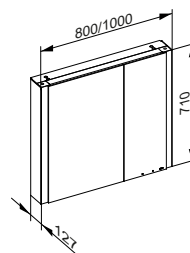

Zrcadlová skříňka nástěnná montáž 2-dveřový asymetrický

- Stupeň krytí: IP 44
- Dveře na pantech vyp dvojitě křišťálové zrcadlo s tlumením dveřního dorazu
- Korpus: stříbrně eloxovaný hliník
- Boky: na povrchu
- Zadní stěna: HDF

Obsluha

- Tlačítko s kapacitní dotykovou senzorikou

Funkčnosti

- Zapnutí / vypnutí
- Plynule stmívatelný
- Integrovaná vedlejší funkce (pokojevý vypínač)

Osvětlení

- 3000 kelvin (teplá bílá)
- Vertikální
- Vnitřní osvětlení
- LED 27 Watt

Příslušenství

- 1 elektrická zásuvka
- 3 výškově nastavitelné skleněné police

Vyhřívání zrcadla

- Umístěné uprostřed zrcadla
- Vizuelní indikace fáze ohřevu
- Automatické vypnutí po 20 minutách
- 60 W

Art. č.	Šířka	Výška	Hloubka	Vyhřívání	Povrch	€
145 02 00 22 11	800 mm	710 mm	127 mm	ano	zrcadlová plocha	1.676,40
145 02 00 22 10	800 mm	710 mm	127 mm	ne	zrcadlová plocha	1.362,70
145 03 00 22 11	1000 mm	710 mm	127 mm	ano	zrcadlová plocha	1.746,60
145 03 00 22 10	1000 mm	710 mm	127 mm	ne	zrcadlová plocha	1.433,00
145 02 37 22 11	800 mm	710 mm	127 mm	ano	černá matná	1.676,40
145 02 37 22 10	800 mm	710 mm	127 mm	ne	černá matná	1.362,70
145 03 37 22 11	1000 mm	710 mm	127 mm	ano	černá matná	1.746,60
145 03 37 22 10	1000 mm	710 mm	127 mm	ne	černá matná	1.433,00
145 02 51 22 11	800 mm	710 mm	127 mm	ano	bílá matná	1.676,40
145 02 51 22 10	800 mm	710 mm	127 mm	ne	bílá matná	1.362,70
145 03 51 22 11	1000 mm	710 mm	127 mm	ano	bílá matná	1.746,60
145 03 51 22 10	1000 mm	710 mm	127 mm	ne	bílá matná	1.433,00
145 02 85 22 11	800 mm	710 mm	127 mm	ano	dub světlý dekor	1.763,50
145 02 85 22 10	800 mm	710 mm	127 mm	ne	dub světlý dekor	1.449,90
145 03 85 22 11	1000 mm	710 mm	127 mm	ano	dub světlý dekor	1.833,70
145 03 85 22 10	1000 mm	710 mm	127 mm	ne	dub světlý dekor	1.520,10

Art. č.	Volitelné příslušenství (viz kapitola)	€
145 90 01 01 00	Rukojeť	pochromovaný 20,10
145 90 06 01 00	Rukojeť	povrchová úprava ušlechtilá ocel 32,20
145 90 25 01 00	Rukojeť	kartáčovaná mosaz 60,30
145 90 29 01 00	Rukojeť	červené zlato kartáčovaný 60,30
145 90 37 01 00	Rukojeť	černá matná 26,10