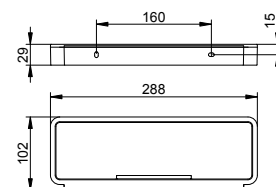

Art.č.	Povrch	€
149 58 01 00 37	chromovaný / černá	114,30
149 58 01 00 51	chromovaný / bílá	114,30

Art.č.	Náhradní díl		€
149 58 00 01 37	Plastová vložka	černá	17,10
149 58 00 01 51	Plastová vložka	bílá	17,10

Polička do sprchy se stěrkou na sklo

- Vyjímatelná plastová nádoba (Odolnost proti mýdлу, Odolnost proti lomu a UV záření)
- Skryté upevnění
- K přišroubování
- Včetně upevňovací sady