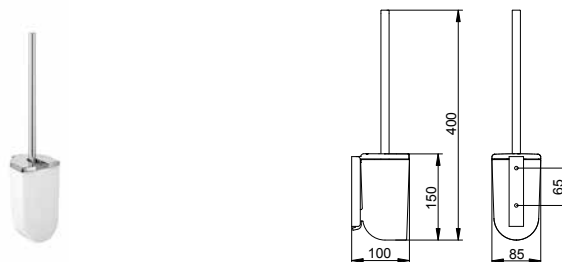

Klozetová souprava se štětkou s krytem

- Odnímatelná nádoba
- Plastová nádoba
- Skryté upevnění
- K přišroubování
- Včetně upevňovací sady
- Včetně náhradního kartáče

Art.č.	Povrch	€
116 64 01 01 00	pochromovaný	137,90

Art.č.	Náhradní díl		€
038 64 00 40 00	Náhradní kartáč	bílá	15,70
038 64 01 40 00	Klozetová štětka s rukojetí	chromovaný / bílá	51,90
116 64 00 01 00	Plastová nádoba		30,10

Držák na osušku

- Skryté upevnění
- K přišroubování
- Včetně upevňovací sady

Art.č.	Šířka	Povrch	€
116 01 01 06 00	635 mm	pochromovaný	159,30
116 01 01 08 00	835 mm	pochromovaný	183,10

Polička na ručníky

- Skryté upevnění
- K přišroubování
- Včetně upevňovací sady

Art.č.	Povrch	€
116 75 01 00 00	pochromovaný	532,00