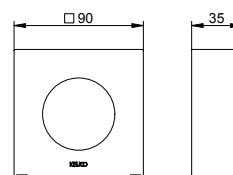

Prodlužovací růžice páková směšovací armatura podomítková montáž

- Je zapotřebí při příliš ploché montáži základního tělesa
- Prodloužení: 25 mm
- Montážní hloubka: 55 - 80 mm

Vhodné pro:
511 51 XX 00 02, 515 51 XX 00 01,
539 51 XX 00 01, 595 51 XX XX 0X