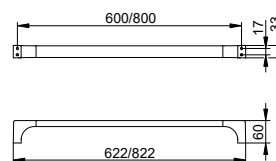

Držák na osušku

- Skryté upevnění
- K přišroubování
- Včetně upevňovací sady

Art.č.	Šířka	Povrch	€
111 01 01 06 00	622 mm	pochromovaný	200,00
111 01 01 08 00	822 mm	pochromovaný	229,60
111 01 03 06 00	622 mm	bronz kartáčovaný	320,00
111 01 03 08 00	822 mm	bronz kartáčovaný	367,40
111 01 06 06 00	622 mm	povrchová úprava ušlechtilá ocel	320,00
111 01 06 08 00	822 mm	povrchová úprava ušlechtilá ocel	367,40
111 01 13 06 00	622 mm	broušený černý chrom	320,00
111 01 13 08 00	822 mm	broušený černý chrom	367,40
111 01 25 06 00	622 mm	kartáčovaná mosaz	600,00
111 01 25 08 00	822 mm	kartáčovaná mosaz	688,80
111 01 29 06 00	622 mm	červené zlato kartáčovaný	600,00
111 01 29 08 00	822 mm	červené zlato kartáčovaný	688,80
111 01 37 06 00	622 mm	černá matná	200,00
111 01 37 08 00	822 mm	černá matná	229,60

Madlo

- Maximální nosnost 115 kg
- Vertikální nebo horizontální montáž
- Skryté upevnění
- K přišroubování
- Včetně upevňovací sady