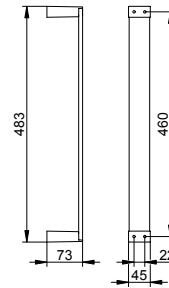

Držák ručníků pro hosty

- Vertikální montáž
- Skryté upevnění
- K přišroubování
- Včetně upevňovací sady

Art.č.	Povrch	€
111 70 01 00 00	pochromovaný	206,10
111 70 03 00 00	bronz kartáčovaný	329,80
111 70 06 00 00	povrchová úprava ušlechtilá ocel	329,80
111 70 13 00 00	broušený černý chrom	329,80
111 70 25 00 00	kartáčovaná mosaz	618,30
111 70 29 00 00	červené zlato kartáčovaný	618,30
111 70 37 00 00	černá matná	206,10

Dávkovač mýdla na tekuté mýdlo s samostatný kryt

- Objem náplně 180 ml
- Množství dávky 0,5 ml/stisk
- Ovládní zespodu
- Plnění shora
- Křišťálové samostatný kryt matné
- Skryté upevnění
- K přišroubování
- Včetně upevňovací sady