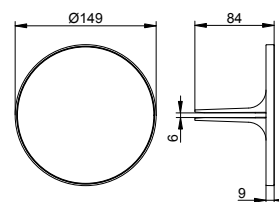

Kosmetické zrcátko bez osvětlení

- Celkový rozměr: 149 mm
- K postavení nebo připnutí
- Zrcadlo dvoustranné, konkávní
- Zvětšovací faktor: x 3

Art.č.	Povrch	€
800 90 00 00 000200	antracit	80,30

Magnetická lišta