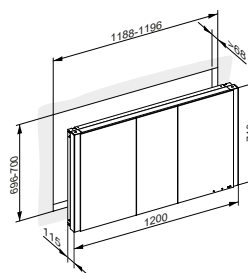

Zrcadlová skříňka podomítková montáž 3-dveřový

- Hloubka před stěnou: 60 mm
- Stupeň krytí: IP 44
- Dveře na pantech vyp dvojitě křišťálové zrcadlo s tlumením dveřního dorazu
- Korpus: stříbrně eloxovaný hliník
- Boky: na povrchu
- Zadní stěna: HDF

Obsluha

- Tlačítko s kapacitní dotykovou senzorikou

Funkčnosti

- Zapnutí / vypnutí
- Plynule stmívatelný
- Integrovaná vedlejší funkce (pokojový vypínač)

Osvětlení

- 3000 kelvin (teplá bílá)
- Vertikální
- Vnitřní osvětlení
- LED 27 Watt

Příslušenství

- 2 elektrické zásuvky
- 2 x 3 výškově nastavitelné skleněné police

Vyhřívání zrcadla

- Umístěné uprostřed zrcadla
- Vizuální indikace fáze ohřevu
- Automatické vypnutí po 20 minutách
- 90 W

Art. č.	Šířka	Výška	Hloubka	Vyhřívání	Povrch	€
145 14 00 31 11	1200 mm	710 mm	115 mm	ano	zrcadlová plocha	1.974,40
145 14 00 31 10	1200 mm	710 mm	115 mm	ne	zrcadlová plocha	1.538,70
145 14 37 31 11	1200 mm	710 mm	115 mm	ano	černá matná	1.974,40
145 14 37 31 10	1200 mm	710 mm	115 mm	ne	černá matná	1.538,70
145 14 51 31 11	1200 mm	710 mm	115 mm	ano	bílá matná	1.974,40
145 14 51 31 10	1200 mm	710 mm	115 mm	ne	bílá matná	1.538,70
145 14 85 31 11	1200 mm	710 mm	115 mm	ano	dub světlý dekor	2.061,50
145 14 85 31 10	1200 mm	710 mm	115 mm	ne	dub světlý dekor	1.625,90

Art. č.	Volitelné příslušenství (viz kapitola)	€
145 90 01 01 00	Rukojeť	pochromovaný 20,10
145 90 06 01 00	Rukojeť	povrchová úprava ušlechtilá ocel 32,20
145 90 25 01 00	Rukojeť	kartáčovaná mosaz 60,30
145 90 29 01 00	Rukojeť	červené zlato kartáčovaný 60,30
145 90 37 01 00	Rukojeť	černá matná 26,10