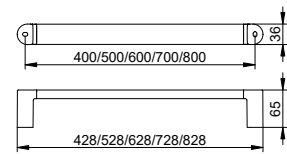

Madlo

- Maximální nosnost 115 kg
- Vertikální nebo horizontální montáž
- Skryté upevnění
- K přišroubování
- Včetně upevňovací sady

Provedení od 928 mm jsou vybavena 3. nástěnným upevněním.
Zavěšení sklápěcího sedátka není možné!

Art.č.	Šířka	Povrch	€
316 01 01 04 00	428 mm	chromovaný povrch	182,50
316 01 01 05 00	528 mm	chromovaný povrch	196,90
316 01 01 06 00	628 mm	chromovaný povrch	210,60
316 01 01 07 00	728 mm	chromovaný povrch	224,60
316 01 01 08 00	828 mm	chromovaný povrch	238,60
316 01 01 09 00	928 mm	chromovaný povrch	340,80
316 01 01 10 00	1028 mm	chromovaný povrch	361,20
316 01 01 11 00	1128 mm	chromovaný povrch	381,70

Zahnuté madlo 90°

- Maximální nosnost 115 kg
- S podložkou pro vyrovnání dlaždic (5 mm)
- K přišroubování
- Včetně upevňovací sady

Zavěšení sklápěcího sedátka není možné!