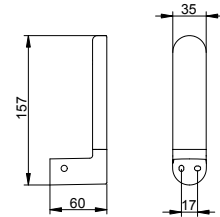

Art.č.	Povrch	€
116 63 01 00 00	pochromovaný	77,30

Klozetová souprava se štětkou

- Odnímatelná nádoba
- Nádoba z pravého křišťálového skla, matná
- Skryté upevnění
- K přišroubování
- Včetně upevňovací sady
- Včetně náhradního kartáče