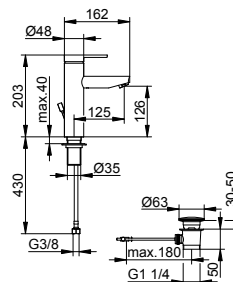

Art.č.	Táhlo	Povrch	€
539 02 01 00 02	ano	chromovaný	363,30
539 02 01 01 02	ne	chromovaný	335,40
539 02 07 01 02	ne	ušlechtilá ocel	469,60
539 02 17 00 02	ano	povrchová úprava hliník	436,00
539 02 17 01 02	ne	povrchová úprava hliník	402,50