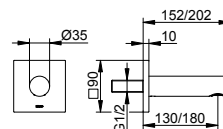

Vanová vpust'

- Způsob připojení: Nástěnné napojení G 1/2
- Regulátor proudu M 24x1
- Průtok: omezeno na 25 l/min
- Vhodné pro průtokový ohřívač
- S hlukovou zkouškou

Art.č.	Rozeta	Projekce	Povrch	€
595 45 01 00 01	kulatá	130 mm	chromovaný	246,90
595 45 01 01 01	kulatá	180 mm	chromovaný	264,90
595 45 01 00 02	hrnatá	130 mm	chromovaný	258,70
595 45 01 01 02	hrnatá	180 mm	chromovaný	276,90
595 45 03 00 01	kulatá	130 mm	bronz kartáčovaný	345,70
595 45 03 01 01	kulatá	180 mm	bronz kartáčovaný	370,90
595 45 03 00 02	hrnatá	130 mm	bronz kartáčovaný	362,20
595 45 03 01 02	hrnatá	180 mm	bronz kartáčovaný	387,70
595 45 06 00 01	kulatá	130 mm	povrchová úprava ušlechtilá ocel	345,70
595 45 06 01 01	kulatá	180 mm	povrchová úprava ušlechtilá ocel	370,90
595 45 06 00 02	hrnatá	130 mm	povrchová úprava ušlechtilá ocel	362,20
595 45 06 01 02	hrnatá	180 mm	povrchová úprava ušlechtilá ocel	387,70
595 45 13 00 01	kulatá	130 mm	broušený černý chrom	345,70
595 45 13 01 01	kulatá	180 mm	broušený černý chrom	370,90
595 45 13 00 02	hrnatá	130 mm	broušený černý chrom	362,20
595 45 13 01 02	hrnatá	180 mm	broušený černý chrom	387,70
595 45 25 00 01	kulatá	130 mm	kartáčovaná mosaz	617,30
595 45 25 01 01	kulatá	180 mm	kartáčovaná mosaz	662,30
595 45 25 00 02	hrnatá	130 mm	kartáčovaná mosaz	646,80
595 45 25 01 02	hrnatá	180 mm	kartáčovaná mosaz	692,30
595 45 29 00 01	kulatá	130 mm	červené zlato kartáčovaný	617,30
595 45 29 01 01	kulatá	180 mm	červené zlato kartáčovaný	662,30
595 45 29 00 02	hrnatá	130 mm	červené zlato kartáčovaný	646,80
595 45 29 01 02	hrnatá	180 mm	červené zlato kartáčovaný	692,30
595 45 37 00 01	kulatá	130 mm	černá matná	296,30
595 45 37 01 01	kulatá	180 mm	černá matná	317,90
595 45 37 00 02	hrnatá	130 mm	černá matná	310,40
595 45 37 01 02	hrnatá	180 mm	černá matná	332,30

Art.č.	Volitelné příslušenství (viz příslušenství armatur)	€
595 47 00 01 70	Základní těleso	154,30