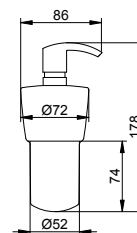

Dávkovač mýdla na tekuté mýdlo

- Objem náplně 250 ml
- Množství dávky 0,5 ml/stisk
- Ovládání shora
- Plnění shora
- dávkovač mýdla z opálového skla, matný

Vhodné pro:
027 50 01 00 00

Art.č.		Povrch	€
027 53 01 90 00		pochromovaný	72,10
Art.č.	Náhradní díl		€
023 53 01 00 00	Pumpička	pochromovaný	21,90
027 53 00 90 00	Opálová skleněná nádoba na mýdlo		50,30