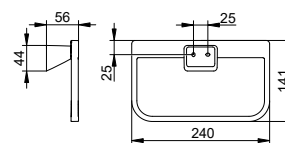

Kruhový držák na ručník

- Otočný
- uzavřený tvar
- Skryté upevnění
- K přišroubování nebo přilepení,
- Včetně upevňovací sady
- Lepicí sada

Art.č.	Povrch	€
146 21 01 00 00	pochromovaný	111,70
146 21 37 00 00	černá matná	145,20

Dávkovač mýdla na tekuté mýdlo s samostatný kryt

- Objem náplně 180 ml
- Množství dávky 0,5 ml/stisk
- Ovládání zesponu
- Plnění shora
- Křišťálové samostatný kryt matné
- Skryté upevnění
- K přišroubování nebo přilepení,
- Včetně upevňovací sady
- Lepicí sada