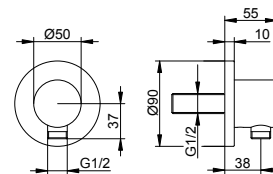

Připojení hadice

- Způsob připojení: Nástěnné napojení G 1/2
- Připojení hadice G 1/2
- S vlastní pojistkou proti zpětnému toku podle DIN EN 1717
- Vhodné pro průtokový ohřívač

Art.č.	Rozeta	Povrch	€
595 47 01 00 01	kulatá	chromovaný	153,80
595 47 01 00 02	hrnatá	chromovaný	162,30
595 47 03 00 01	kulatá	bronz kartáčovaný	215,30
595 47 03 00 02	hrnatá	bronz kartáčovaný	227,20
595 47 06 00 01	kulatá	povrchová úprava ušlechtilá ocel	215,30
595 47 06 00 02	hrnatá	povrchová úprava ušlechtilá ocel	227,20
595 47 13 00 01	kulatá	broušený černý chrom	215,30
595 47 13 00 02	hrnatá	broušený černý chrom	227,20
595 47 17 00 01	kulatá	povrchová úprava hliník	184,60
595 47 25 00 01	kulatá	kartáčovaná mosaz	384,50
595 47 25 00 02	hrnatá	kartáčovaná mosaz	405,80
595 47 29 00 01	kulatá	červené zlato kartáčovaný	384,50
595 47 29 00 02	hrnatá	červené zlato kartáčovaný	405,80
595 47 37 00 01	kulatá	černá matná	184,60
595 47 37 00 02	hrnatá	černá matná	194,80
Art.č.	Volitelné příslušenství (viz příslušenství armatur)		€
595 47 00 01 70	Základní těleso		154,30