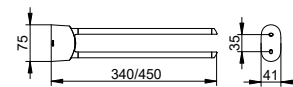

Držák na ručník 2ramenný

- Otočný
- Skryté upevnění
- K přišroubování
- Včetně upevňovací sady

Art.č.	Hloubka	Povrch	€
116 20 01 00 00	340 mm	pochromovaný	155,90
116 18 01 00 00	450 mm	pochromovaný	160,50

Dávkovač mýdla na tekuté mýdlo s samostatný kryt

- Objem náplně 180 ml
- Množství dávky 0,5 ml/stisk
- Ovládání zesponu
- Plnění shora
- Křišťálové samostatný kryt matné
- Skryté upevnění
- K přišroubování
- Včetně upevňovací sady