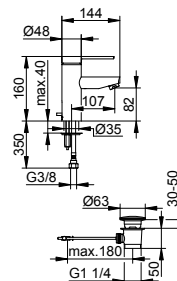

- Výška výstupu: 82 mm
- Projekce: 107 mm
- Jednotvorová montáž s rychloupínacím systémem
- Způsob připojení: připojovací hadice G 3/8
- Směšovací kartuše s keramickými těsnicemi podložkami
- S omezovačem teploty
- Regulátor proudu M 24x1, úhel proudu +/- 6° nastavitelná
- Průtok: omezeno na 6 l/min
- Vhodné pro průtokový ohřívač
- Taxonomie EU: max. 6 l/min - možnost významného příspěvku
- S hlučkovou zkouškou