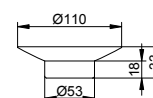

Akrylátová miska na mýdlo

Vhodné pro:
027 50 01 00 00

Art.č.		€
008 55 00 01 00		9,40