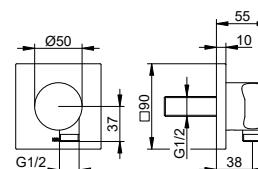

Připojení hadice s držákem na sprchu

- Způsob připojení: Nástěnné napojení G 1/2
- Připojení hadice G 1/2
- Držák na sprchu pro hadice s konickou matičí
- S vlastní pojistkou proti zpětnému toku podle DIN EN 1717
- Vhodné pro průtokový ohřívač

Art.č.	Rozeta	Povrch	€
595 92 01 00 01	kulatá	chromovaný	160,80
595 92 01 00 02	hraná	chromovaný	168,90
595 92 03 00 01	kulatá	bronz kartáčovaný	225,10
595 92 03 00 02	hraná	bronz kartáčovaný	236,50
595 92 06 00 01	kulatá	povrchová úprava ušlechtilá ocel	225,10
595 92 06 00 02	hraná	povrchová úprava ušlechtilá ocel	236,50
595 92 13 00 01	kulatá	broušený černý chrom	225,10
595 92 13 00 02	hraná	broušený černý chrom	236,50
595 92 25 00 01	kulatá	kartáčovaná mosaz	402,00
595 92 25 00 02	hraná	kartáčovaná mosaz	422,30
595 92 29 00 01	kulatá	červené zlato kartáčovaný	402,00
595 92 29 00 02	hraná	červené zlato kartáčovaný	422,30
595 92 37 00 01	kulatá	černá matná	193,00
595 92 37 00 02	hraná	černá matná	202,70

Art.č.	Volitelné příslušenství (viz příslušenství armatur)	€
595 47 00 01 70	Základní těleso	154,30

Připojení hadice

- Způsob připojení: Nástěnné napojení G 1/2
- Připojení hadice G 1/2
- S vlastní pojistkou proti zpětnému toku podle DIN EN 1717
- Vhodné pro průtokový ohřívač