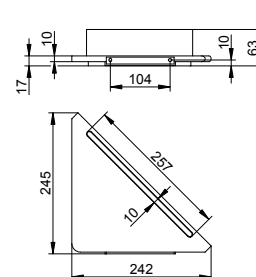

Art.č.	Povrch	€
115 57 17 01 00	stříbrně eloxovaný hliník / bílá	214,30

Art.č.	Náhradní díl	€
199 59 00 01 51	Stěrka na sklo	bílá 25,40