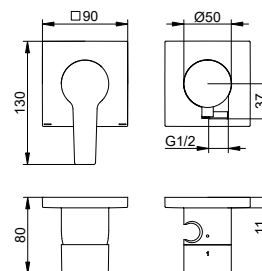

Přepínací ventil (595 56 XX 12 02)

- Způsob připojení: Základní těleso G 1/2
- Připojení hadice G 1/2
- Držák na sprchu pro hadice s konickou maticí
- Uzavírací ventil s keramickými těsnicemi podložkami
- Průtok: 24 l/min
- Průtok připojení hadice: 17 l/min
- S vlastní pojistkou proti zpětnému toku podle DIN EN 1717
- Vhodné pro průtokový ohřívač
- S hlukovou zkouškou