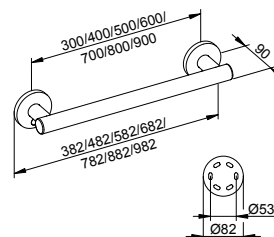

Madlo

- Maximální nosnost 115 kg
- Vertikální nebo horizontální montáž
- Skryté upevnění
- K přišroubování
- 2 x Upevňovací sada 1 (349 90 00 01 00)

Další upevňovací sady
(2 x podle podkladu pro zakotvení / zdíva).
Objednejte prosím zvlášť.
Provedení v délce 1082 a 1182 obsahuje
3. nástěnné upevnění (uprostřed).
Verzi dlouhou 382 mm nelze kombinovat se
sklopným sedadlem s opěradlem č. 349 81.

Art.č.	Šířka	Povrch	€
349 01 01 03 00	382 mm	chromovaný povrch	184,90
349 01 01 04 00	482 mm	chromovaný povrch	201,60
349 01 01 05 00	582 mm	chromovaný povrch	216,30
349 01 01 06 00	682 mm	chromovaný povrch	230,90
349 01 01 07 00	782 mm	chromovaný povrch	246,50
349 01 01 08 00	882 mm	chromovaný povrch	261,80
349 01 01 09 00	982 mm	chromovaný povrch	276,70
349 01 01 10 00	1082 mm	chromovaný povrch	292,70
349 01 01 11 00	1182 mm	chromovaný povrch	308,70
349 01 17 03 00	382 mm	stříbrně eloxovaný / chromovaný	157,20
349 01 17 04 00	482 mm	stříbrně eloxovaný / chromovaný	171,40
349 01 17 05 00	582 mm	stříbrně eloxovaný / chromovaný	183,90
349 01 17 06 00	682 mm	stříbrně eloxovaný / chromovaný	196,30
349 01 17 07 00	782 mm	stříbrně eloxovaný / chromovaný	209,50
349 01 17 08 00	882 mm	stříbrně eloxovaný / chromovaný	222,50
349 01 17 09 00	982 mm	stříbrně eloxovaný / chromovaný	235,20
349 01 17 10 00	1082 mm	stříbrně eloxovaný / chromovaný	248,80
349 01 17 11 00	1182 mm	stříbrně eloxovaný / chromovaný	262,40

Art.č.	Náhradní díl	€
349 90 00 01 00	Upevňovací sada 1	9,50
Volitelné příslušenství (viz kapitola)		
349 12 01 00 01	Vyrovnávací podložky pro obklady	chromovaný povrch 76,60
349 81 01 00 37	Sedátko do sprchy	chromovaný / černá 911,50
349 81 01 00 38	Sedátko do sprchy	chromovaný / světlá šedá 911,50
349 81 01 00 51	Sedátko do sprchy	chromovaný / bílá 911,50
349 81 17 00 37	Sedátko do sprchy	stříbrně eloxovaný hliník / černá 811,70
349 81 17 00 38	Sedátko do sprchy	stříbrně eloxovaný hliník / světle šedá 811,70
349 81 17 00 51	Sedátko do sprchy	stříbrně eloxovaný hliník / bílá 811,70
Volitelné příslušenství (viz univerzální výrobky Care)		
349 90 00 02 00	Upevňovací sada 4	8,00
349 93 00 02 00	Upevňovací sada 7	9,10