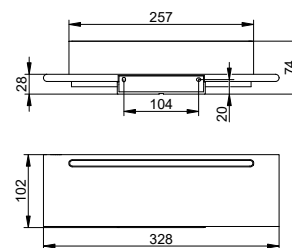

Polička do sprchy se stěrkou na sklo

- Skryté upevnění
- K přišroubování nebo přilepení,
- Včetně upevňovací sady
- Lepící sada

Art.č.	Povrch	€
146 59 37 00 00	černá matná / černá	153,30
146 59 51 00 00	bílá matná / bílá	153,30

Art.č.	Náhradní díl	€
199 59 00 01 37	Stěrka na sklo	černá 25,40
199 59 00 01 51	Stěrka na sklo	bílá 25,40