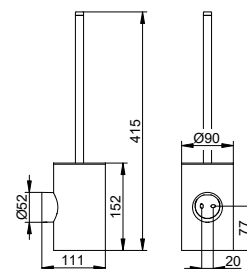

Klozetová souprava se štětkou

- Vyjímatelná plastová nádoba
- Těleso z pravého křišťálového skla, matné
- Skryté upevnění
- K přišroubování nebo přilepení (volitelně)
- Včetně upevňovací sady
- Včetně náhradního kartáče

Art.č.	Povrch	€
128 64 01 90 00	pochromovaný	115,40
128 64 37 90 00	černá matná	150,00

Art.č.	Náhradní díl	Povrch	€
149 72 00 40 00	Náhradní kartáč	černá	11,30
149 72 00 41 00	Náhradní kartáč	bílá	11,30
149 72 01 40 00	Klozetová štětka s rukojetí	chromovaný / bílá	41,40
149 72 37 40 01	Klozetová štětka s rukojetí	černá matná / černá	41,40
199 64 01 00 08	Těleso z pravého křišťálového skla	chromovaný / bílá	95,10
199 64 37 00 07	Plastová vložka	černá	9,60
199 64 37 00 08	Těleso z pravého křišťálového skla	černá matná / černá	95,10
199 64 51 00 07	Plastová vložka	bílá	9,60
Volitelné příslušenství (viz PŘÍSLUŠENSTVÍ DOPLŇKY)			
049 94 00 07 00	Lepící sada 7		18,00

Držák na osušku

- Integrované háčky
- Skryté upevnění
- K přišroubování nebo přilepení (volitelně)
- Včetně upevňovací sady