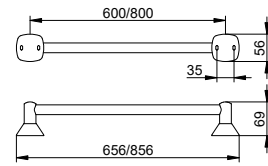

Držák na osušku

- Skryté upevnění
- K přišroubování
- Včetně upevňovací sady

Art.č.	Šířka	Povrch	€
027 01 01 06 00	656 mm	pochromovaný	102,20
027 01 01 08 00	856 mm	pochromovaný	119,00

Madlo

- Maximální nosnost 115 kg
- Vertikální nebo horizontální montáž
- Skryté upevnění
- K přišroubování
- Včetně upevňovací sady