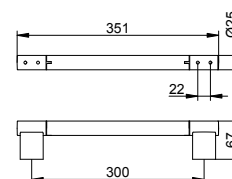

Art.č.	Povrch	€
149 07 01 00 00	pochromovaný	118,80
149 07 07 00 00	ušlechtilá ocel	268,60
149 07 17 00 00	stříbrně eloxovaný / chromovaný	101,00
149 07 37 00 00	černá matná	118,80