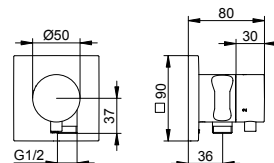

Přepínací ventil podomítková montáž pro 3 odběrná místa s hadicovou přípojkou a držákem sprchy

- Způsob připojení: Základní těleso G 1/2
- Připojení hadice G 1/2
- Držák na sprchu pro hadice s konickou maticí
- Uzavírací ventil s keramickými těsnicemi podložkami
- Průtok: 23 l/min
- Průtok připojení hadice: 16 l/min
- S vlastní pojistkou proti zpětnému toku podle DIN EN 1717
- Vhodné pro průtokový ohříváč
- S hlučkovou zkouškou

Art.č.	Rozeta	Zablokování	Povrch	€
595 48 01 12 01	kulatá	ne	chromovaný	380,10
595 49 01 12 01	kulatá	ano	chromovaný	387,60
595 48 01 12 02	hranatá	ne	chromovaný	387,60
595 49 01 12 02	hranatá	ano	chromovaný	395,30
595 48 03 12 01	kulatá	ne	bronz kartáčovaný	532,10
595 49 03 12 01	kulatá	ano	bronz kartáčovaný	542,60
595 48 03 12 02	hranatá	ne	bronz kartáčovaný	542,60
595 49 03 12 02	hranatá	ano	bronz kartáčovaný	553,40
595 48 06 12 01	kulatá	ne	povrchová úprava ušlechtilá ocel	532,10
595 49 06 12 01	kulatá	ano	povrchová úprava ušlechtilá ocel	542,60
595 48 06 12 02	hranatá	ne	povrchová úprava ušlechtilá ocel	542,60
595 49 06 12 02	hranatá	ano	povrchová úprava ušlechtilá ocel	553,40
595 48 13 12 01	kulatá	ne	broušený černý chrom	532,10
595 49 13 12 01	kulatá	ano	broušený černý chrom	542,60
595 48 13 12 02	hranatá	ne	broušený černý chrom	542,60
595 49 13 12 02	hranatá	ano	broušený černý chrom	553,40
595 48 25 12 01	kulatá	ne	kartáčovaná mosaz	950,30
595 49 25 12 01	kulatá	ano	kartáčovaná mosaz	969,00
595 48 25 12 02	hranatá	ne	kartáčovaná mosaz	969,00
595 49 25 12 02	hranatá	ano	kartáčovaná mosaz	988,30
595 48 29 12 01	kulatá	ne	červené zlato kartáčovaný	950,30
595 49 29 12 01	kulatá	ano	červené zlato kartáčovaný	969,00
595 48 29 12 02	hranatá	ne	červené zlato kartáčovaný	969,00
595 49 29 12 02	hranatá	ano	červené zlato kartáčovaný	988,30
595 48 37 12 01	kulatá	ne	černá matná	456,10
595 49 37 12 01	kulatá	ano	černá matná	465,10
595 48 37 12 02	hranatá	ne	černá matná	465,10
595 49 37 12 02	hranatá	ano	černá matná	474,40

Art.č.	Požadované příslušenství (viz příslušenství armatur)	€
595 48 00 01 70	Základní těleso	246,20