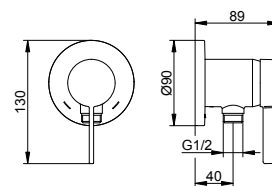

Páková směšovací sprchová armatura podomítková montáž s připojením hadice IXMO Pure

- Způsob připojení: Základní těleso G 1/2
- Připojení hadice G 1/2
- Směšovací kartuše s keramickými těsnicemi podložkami
- S omezovačem teploty
- Průtok: 13 l/min
- S vlastní pojistkou proti zpětnému toku podle DIN EN 1717
- Vhodné pro průtokový ohřívač
- S hlukovou zkouškou

Art.č.	Rozeta	Povrch	€
595 52 01 95 01	kulatá	chromovaný	245,30
595 52 01 95 02	hraná	chromovaný	250,90
595 52 37 95 01	kulatá	černá matná	294,40
595 52 37 95 02	hraná	černá matná	301,10

Art.č.	Požadované příslušenství (viz příslušenství armatur)	€
595 52 00 01 70	Základní těleso	81,80

Páková směšovací sprchová armatura podomítková montáž s připojením hadice IXMO Soft

- Způsob připojení: Základní těleso G 1/2
- Připojení hadice G 1/2
- Směšovací kartuše s keramickými těsnicemi podložkami
- S omezovačem teploty
- Průtok: 13 l/min
- S vlastní pojistkou proti zpětnému toku podle DIN EN 1717
- Vhodné pro průtokový ohřívač
- S hlukovou zkouškou