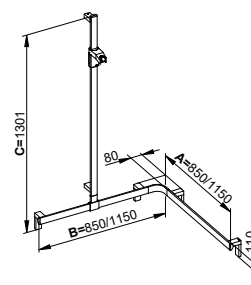

Sprchové madlo se sprchovou tyčí

- Maximální nosnost 115 kg
- Posunovač sprchy pro hadice s konickou matičí
- Poloha držáku sprchy vpředu
- Držák na sprchu s nastavitelným úhlem sklonu
- K přišroubování
- 4 x Upevňovací sada 1 (349 90 00 01 00)

Další upevňovací sady
(4 x podle podkladu pro zakotvení / zdiava).
Objednejte prosím zvlášť.

Art.č.	Sprchová tyč	A Šířka	B Hloubka	C Výška	Povrch	€
350 15 01 01 01	vpravo	850 mm	850 mm	1301 mm	chromovaný povrch	950,70
350 15 01 02 01	vpravo	850 mm	1150 mm	1301 mm	chromovaný povrch	1.042,10
350 15 01 03 01	vpravo	1150 mm	850 mm	1301 mm	chromovaný povrch	1.042,10
350 15 01 04 01	vpravo	1150 mm	1150 mm	1301 mm	chromovaný povrch	1.071,30
350 15 01 01 02	vlevo	850 mm	850 mm	1301 mm	chromovaný povrch	950,70
350 15 01 02 02	vlevo	1150 mm	850 mm	1301 mm	chromovaný povrch	1.042,10
350 15 01 03 02	vlevo	850 mm	1150 mm	1301 mm	chromovaný povrch	1.042,10
350 15 01 04 02	vlevo	1150 mm	1150 mm	1301 mm	chromovaný povrch	1.071,30
350 15 17 01 01	vpravo	850 mm	850 mm	1301 mm	stříbrně eloxovaný / chromovaný	729,40
350 15 17 02 01	vpravo	850 mm	1150 mm	1301 mm	stříbrně eloxovaný / chromovaný	740,00
350 15 17 03 01	vpravo	1150 mm	850 mm	1301 mm	stříbrně eloxovaný / chromovaný	740,00
350 15 17 04 01	vpravo	1150 mm	1150 mm	1301 mm	stříbrně eloxovaný / chromovaný	820,00
350 15 17 01 02	vlevo	850 mm	850 mm	1301 mm	stříbrně eloxovaný / chromovaný	729,40
350 15 17 02 02	vlevo	1150 mm	850 mm	1301 mm	stříbrně eloxovaný / chromovaný	740,00
350 15 17 03 02	vlevo	850 mm	1150 mm	1301 mm	stříbrně eloxovaný / chromovaný	740,00
350 15 17 04 02	vlevo	1150 mm	1150 mm	1301 mm	stříbrně eloxovaný / chromovaný	820,00
350 15 37 01 01	vpravo	850 mm	850 mm	1301 mm	černý mat	1.140,60
350 15 37 02 01	vpravo	850 mm	1150 mm	1301 mm	černý mat	1.234,50
350 15 37 03 01	vpravo	1150 mm	850 mm	1301 mm	černý mat	1.234,50
350 15 37 04 01	vpravo	1150 mm	1150 mm	1301 mm	černý mat	1.299,90
350 15 37 01 02	vlevo	850 mm	850 mm	1301 mm	černý mat	1.140,60
350 15 37 02 02	vlevo	1150 mm	850 mm	1301 mm	černý mat	1.234,50
350 15 37 03 02	vlevo	850 mm	1150 mm	1301 mm	černý mat	1.234,50
350 15 37 04 02	vlevo	1150 mm	1150 mm	1301 mm	černý mat	1.299,90

Art.č.	Náhradní díl	€
349 90 00 01 00	Upevňovací sada 1	9,50
350 10 01 01 00	Sprchová skluzavka	chromovaný povrch 56,80
350 10 37 01 00	Sprchová skluzavka	černý mat 57,70
Volitelné příslušenství (viz univerzální výrobky Care)		
349 90 00 02 00	Upevňovací sada 4	8,00
349 93 00 02 00	Upevňovací sada 7	9,10
Volitelné příslušenství (viz kapitola)		
351 81 01 00 37	Sedátko do sprchy	chromovaný / černá 911,50
351 81 01 00 51	Sedátko do sprchy	chromovaný / bílá 911,50
351 81 17 00 37	Sedátko do sprchy	stříbrně eloxovaný hliník / černá 811,70
351 81 17 00 51	Sedátko do sprchy	stříbrně eloxovaný hliník / bílá 811,70
351 81 37 00 37	Sedátko do sprchy	černá matná / černá 911,50