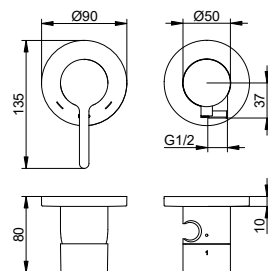

Přepínací ventil (595 56 XX 12 01)

- Způsob připojení: Základní těleso G 1/2
- Připojení hadice G 1/2
- Držák na sprchu pro hadice s konickou maticí
- Uzavírací ventil s keramickými těsnicemi podložkami
- Průtok: 24 l/min
- Průtok připojení hadice: 17 l/min
- S vlastní pojistkou proti zpětnému toku podle DIN EN 1717
- Vhodné pro průtokový ohřivač
- S hlučkovou zkouškou

Art.č.	Povrch	€
515 51 01 12 21	chromovaný	546,20
515 51 03 12 21	bronz kartáčovaný	764,60
515 51 06 12 21	povrchová úprava ušlechtilá ocel	764,60
515 51 13 12 21	broušený černý chrom	764,60
515 51 25 12 21	kartáčovaná mosaz	1.365,60
515 51 29 12 21	červené zlato kartáčovaný	1.365,60

Art.č.	Požadované příslušenství (viz příslušenství armatur)	€
599 51 00 21 70	Základní těleso	501,60