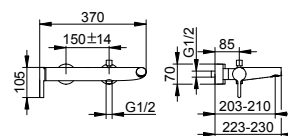

Art.č.	Povrch	€
515 20 01 01 00	chromovaný	750,30

Nedodává se se speciálním povrchem.

Páková směšovací armatura podomítková montáž pro 2 odběrná místa s bezpečnostním zařízením

- Způsob připojení: Základní těleso G 3/4
- Směšovací kartuše s keramickými těsnicemi podložkami
- S omezovačem teploty
- Tahový přepínač s automatickým vrácením do polohy
- Průtok: 30 l/min
- S bezpečnostním zařízením podle DIN EN 1717
- Vhodné pro průtokový ohřívač
- S hlučkovou zkouškou