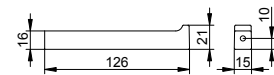

Držák na náhradní role toaletního papíru

- Horizontální montáž
- Šířka válce až 120 mm
- Počet rolí: 1 kus/y
- Skryté upevnění
- K přišroubování
- Včetně upevňovací sady

Art.č.	Povrch	€
111 63 01 00 00	pochromovaný	43,40
111 63 03 00 00	bronz kartáčovaný	69,40
111 63 06 00 00	povrchová úprava ušlechtilá ocel	69,40
111 63 13 00 00	broušený černý chrom	69,40
111 63 25 00 00	kartáčovaná mosaz	130,20
111 63 29 00 00	červené zlato kartáčovaný	130,20
111 63 37 00 00	černá matná	43,40

Klozetová souprava se štětkou

- Odnímatelné sklo
- Pravé křišťálové sklo, matné
- Skryté upevnění
- K přišroubování
- Včetně upevňovací sady
- Včetně náhradního kartáče