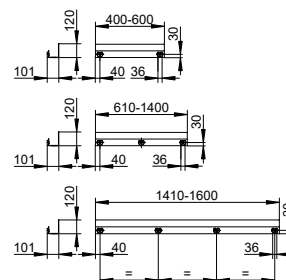

Výroba na míru v krocích po 10 mm.

V objednávce prosím nezapomeňte uvést rozměry A!

Verze o šířce 400 - 600 mm jsou vybaveny 2 nástěnnými držáky.

Verze o šířce 610 - 1400 mm jsou vybaveny 3 nástěnnými držáky.