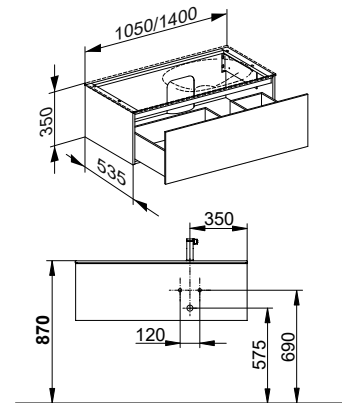

Spodní skříňka umyvadla pro vestavné umyvadla 1 přední zásuvka poloha umyvadla vpravo

- Otevření zatlačením (Push-to-Open)
- Čelní výsuv s tlumeným dojezdem
- nástěnná montáž

Příslušenství

- Zápachový uzávěr G 1 1/4 x 32
- Posuvný úložný box (1050 mm = 1 ks / 1400 mm = 2 ks)

Osvětlení (volitelné)

- Automatické zapnutí/vypnutí
- 3000 kelvin (teplá bílá)
- Vnitřní osvětlení
- LED
- Je nutná síťová přípojka s elektrickou zásuvkou

Art.č.	Šířka	Výška	Hloubka	Osvětlení	Č. barvy	€
312 54 XX 01 00	1050 mm	350 mm	535 mm	ano	37, 38, 39	1.697,70
312 54 YY 01 00	1050 mm	350 mm	535 mm	ano	11, 14, 18, 27, 28, 30, 89	1.980,70
312 54 ZZ 01 00	1050 mm	350 mm	535 mm	ano	21	2.342,10
312 54 XX 00 00	1050 mm	350 mm	535 mm	ne	37, 38, 39	1.487,10
312 54 YY 00 00	1050 mm	350 mm	535 mm	ne	11, 14, 18, 27, 28, 30, 89	1.777,80
312 54 ZZ 00 00	1050 mm	350 mm	535 mm	ne	21	2.139,10
312 66 XX 01 00	1400 mm	350 mm	535 mm	ano	37, 38, 39	1.932,30
312 66 YY 01 00	1400 mm	350 mm	535 mm	ano	11, 14, 18, 27, 28, 30, 89	2.306,60
312 66 ZZ 01 00	1400 mm	350 mm	535 mm	ano	21	2.824,00
312 66 XX 00 00	1400 mm	350 mm	535 mm	ne	37, 38, 39	1.681,70
312 66 YY 00 00	1400 mm	350 mm	535 mm	ne	11, 14, 18, 27, 28, 30, 89	2.065,80
312 66 ZZ 00 00	1400 mm	350 mm	535 mm	ne	21	2.583,00

Art.č.	Volitelné příslušenství (viz umyvadla)						€
312 70 70 10 00	Umyvadlo	bez otvoru pro armaturu	1050 mm	17 mm	535 mm	bílá hedvábně matná	1.616,80
312 70 70 10 01	Umyvadlo	s 1 otvorem pro armaturu	1050 mm	17 mm	535 mm	bílá hedvábně matná	1.664,80
312 70 70 14 00	Umyvadlo	bez otvoru pro armaturu	1400 mm	17 mm	535 mm	bílá hedvábně matná	1.871,60
312 70 70 14 01	Umyvadlo	s 1 otvorem pro armaturu	1400 mm	17 mm	535 mm	bílá hedvábně matná	1.918,60