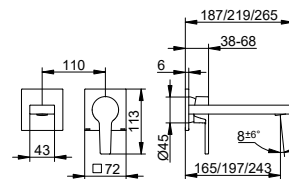

Páková umyvadlová směšovací armatura podomítková montáž 2 otvory

- bez odpadová sada
- Způsob připojení: Základní těleso G 1/2
- Směšovací kartuše s keramickými těsnicemi podložkami
- S omezovačem teploty
- Regulátor proudu M 24x1, úhel proudu +/- 6° nastavitelná
- Průtok: omezeno na 7,6 l/min
- Vhodné pro průtokový ohřivač
- S hlukovou zkouškou

Art.č.	Projekce	Povrch	€
511 16 01 02 01	165 mm	chromovaný	429,10
511 16 01 02 00	197 mm	chromovaný	441,10
511 16 01 02 02	243 mm	chromovaný	452,80
511 16 03 02 01	165 mm	bronz kartáčovaný	600,70
511 16 03 02 00	197 mm	bronz kartáčovaný	617,50
511 16 03 02 02	243 mm	bronz kartáčovaný	633,90
511 16 06 02 01	165 mm	povrchová úprava ušlechtilá ocel	600,70
511 16 06 02 00	197 mm	povrchová úprava ušlechtilá ocel	617,50
511 16 06 02 02	243 mm	povrchová úprava ušlechtilá ocel	633,90
511 16 13 02 01	165 mm	broušený černý chrom	600,70
511 16 13 02 00	197 mm	broušený černý chrom	617,50
511 16 13 02 02	243 mm	broušený černý chrom	633,90
511 16 25 02 01	165 mm	kartáčovaná mosaz	1.072,80
511 16 25 02 00	197 mm	kartáčovaná mosaz	1.102,80
511 16 25 02 02	243 mm	kartáčovaná mosaz	1.132,00
511 16 29 02 01	165 mm	červené zlato kartáčovaný	1.072,80
511 16 29 02 00	197 mm	červené zlato kartáčovaný	1.102,80
511 16 29 02 02	243 mm	červené zlato kartáčovaný	1.132,00
511 16 37 02 01	165 mm	černá matná	429,10
511 16 37 02 00	197 mm	černá matná	441,10
511 16 37 02 02	243 mm	černá matná	452,80

Art.č.	Požadované příslušenství (viz příslušenství armatur)	€
599 16 00 00 70	Základní těleso	330,70

Páková směšovací bidetová armatura

- Výška výstupu: 105 mm
- Projekce: 139 mm
- Jednotvorová montáž s rychloupínacím systémem
- Způsob připojení: připojovací hadice G 3/8
- Směšovací kartuše s keramickými těsnicemi podložkami
- Kulový kloub Regulátor proudu M 18,5x1, úhel proudu +/- 20° nastavitelná
- Průtok: omezeno na 7,6 l/min
- Vhodné pro průtokový ohřivač
- S hlukovou zkouškou