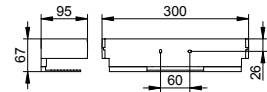

Polička do sprchy

- Odnímatelná
- Skryté upevnění
- K přišroubování nebo přilepení (volitelně)
- Včetně upevňovací sady

Art.č.	Povrch	€
111 58 01 00 00	chromovaný/ stříbrně eloxovaný hliník	187,10
111 58 03 00 00	bronz kartáčovaný / hliník stříbrný eloxovaný	299,40
111 58 06 00 00	povrchová úprava ušlechtilá ocel / stříbrně eloxovaný hliník	299,40
111 58 13 00 00	broušený černý chrom / stříbrný eloxovaný hliník	299,40
111 58 25 00 00	kartáčovaná mosaz / stříbrně eloxovaný hliník	561,30
111 58 29 00 00	červené zlato kartáčovaný / stříbrně eloxovaný hliník	561,30
111 58 37 00 00	černá matná	187,10

Art.č.	Volitelné příslušenství (viz PŘÍSLUŠENSTVÍ DOPLŇKY)	€
049 94 00 04 00	Lepící sada 4	23,70

Polička do sprchy se stěrkou na sklo

- Odnímatelná
- Skryté upevnění
- K přišroubování nebo přilepení (volitelně)
- Včetně upevňovací sady