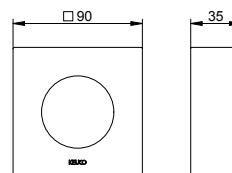

Prodlužovací růžice pro ventily podomítková montáž

- Je zapotřebí při příliš ploché montáži základního tělesa
- Prodloužení: 25 mm
- Montážní hloubka: 55 - 80 mm

Vhodné pro:

595 41 XX 1X 0X, 595 48 XX 1X 0X,
595 49 XX 1X 0X, 595 56 XX 1X 0X,
595 57 XX 1X 0X

Art.č.	Rozeta	Povrch	€
595 51 01 02 81	kulatá	chromovaný	167,50
595 51 01 02 82	hrnatá	chromovaný	227,20
595 51 03 02 81	kulatá	bronz kartáčovaný	234,50
595 51 03 02 82	hrnatá	bronz kartáčovaný	318,10
595 51 06 02 81	kulatá	povrchová úprava ušlechtilá ocel	234,50
595 51 06 02 82	hrnatá	povrchová úprava ušlechtilá ocel	318,10
595 51 13 02 81	kulatá	broušený černý chrom	234,50
595 51 13 02 82	hrnatá	broušený černý chrom	318,10
595 51 17 02 81	kulatá	povrchová úprava hliník	201,00
595 51 25 02 81	kulatá	kartáčovaná mosaz	418,80
595 51 25 02 82	hrnatá	kartáčovaná mosaz	568,00
595 51 29 02 81	kulatá	červené zlato kartáčovaný	418,80
595 51 29 02 82	hrnatá	červené zlato kartáčovaný	568,00
595 51 37 02 81	kulatá	černá matná	201,00
595 51 37 02 82	hrnatá	černá matná	272,60