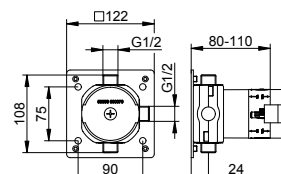

Základní těleso pro přepínací ventil podomítková montáž pro 2 odběrná místa

- S proplachovací jednotkou
- Připojovací závit: G 1/2
- Montážní hloubka: 80 - 110 mm

Art.č.	€
595 56 00 00 70	238,20

Art.č.	Volitelné příslušenství (viz kapitola)	€
595 70 00 00 01	Montážní kolejnice 570 mm	55,50
595 70 00 00 02	Montážní kolejnice 800 mm	77,10
595 70 00 00 03	Montážní kolejnice 1250 mm	115,10