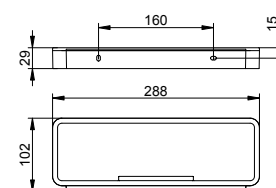

Art.č.	Povrch	€
149 59 01 00 37	chromovaný / černá	143,90
149 59 01 00 51	chromovaný / bílá	143,90

Art.č.	Náhradní díl		€
149 59 00 01 37	Plastová vložka	černá	14,70
149 59 00 01 51	Plastová vložka	bílá	14,70
199 59 00 01 37	Stěrka na sklo	černá	25,40
199 59 00 01 51	Stěrka na sklo	bílá	25,40