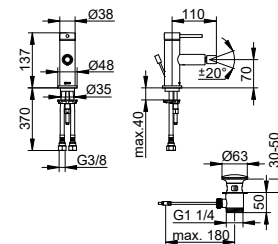

Páková směšovací bidetová armatura IXMO Soft

- Výška výstupu: 70 mm
- Projekce: 110 mm
- Jednootvorová montáž s rychloupínacím systémem
- Způsob připojení: připojovací hadice G 3/8
- Směšovací kartuše s keramickými těsnícími podložkami
- Kulový kloub Regulátor proudu M 18,5x1, úhel proudu +/- 20° nastavitelná
- Průtok: omezeno na 7,6 l/min
- Vhodné pro průtokový ohřívač
- S hlukovou zkouškou

Art.č.	Táhlo	Povrch	€
595 09 01 20 00	ano	chromovaný	319,00
595 09 37 20 00	ano	černá matná	382,80

Art.č.	Volitelné příslušenství (viz příslušenství armatur)	€
595 99 01 02 02	Růžice hranatá chromovaný	24,40
595 99 37 02 02	Růžice hranatá černá matná	29,30

Páková směšovací bidetová armatura IXMO Flat

- Výška výstupu: 70 mm
- Projekce: 110 mm
- Jednootvorová montáž s rychloupínacím systémem
- Způsob připojení: připojovací hadice G 3/8
- Směšovací kartuše s keramickými těsnícími podložkami
- Kulový kloub Regulátor proudu M 18,5x1, úhel proudu +/- 20° nastavitelná
- Průtok: omezeno na 7,6 l/min
- Vhodné pro průtokový ohřívač
- S hlukovou zkouškou