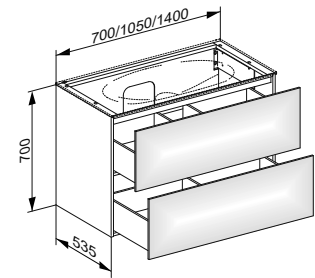

Spodní skříňka umyvadla pro vestavné umyvadla 2 přední zásuvky

- Otevření zatlačením (Push-to-Open)
- Čelní výsuv s tlumeným dojezdem
- nástěnná montáž

Příslušenství

- Zápachový uzávěr G 1 1/4 x 32
- Posuvný úložný box (700 mm = 1 ks / 1050 mm = 2 ks / 1400 mm = 4 ks)

Osvětlení (volitelné)

- Automatické zapnutí/vypnutí
- 3000 kelvin (teplá bílá)
- Vnitřní osvětlení
- LED
- Je nutná síťová přípojka s elektrickou zásuvkou

Koupelnový nábytek
EDITION 11

Art.č.	Šířka	Výška	Hloubka	Osvětlení	Č. barvy	€
313 42 XX 01 00	700 mm	700 mm	535 mm	ano	37, 38, 39	2.412,30
313 42 YY 01 00	700 mm	700 mm	535 mm	ano	11, 14, 18, 27, 28, 30, 89	2.824,00
313 42 ZZ 01 00	700 mm	700 mm	535 mm	ano	21	3.303,20
313 42 XX 00 00	700 mm	700 mm	535 mm	ne	37, 38, 39	2.043,20
313 42 YY 00 00	700 mm	700 mm	535 mm	ne	11, 14, 18, 27, 28, 30, 89	2.468,90
313 42 ZZ 00 00	700 mm	700 mm	535 mm	ne	21	2.948,20
313 52 XX 01 00	1050 mm	700 mm	535 mm	ano	37, 38, 39	2.695,70
313 52 YY 01 00	1050 mm	700 mm	535 mm	ano	11, 14, 18, 27, 28, 30, 89	3.275,20
313 52 ZZ 01 00	1050 mm	700 mm	535 mm	ano	21	3.884,30
313 52 XX 00 00	1050 mm	700 mm	535 mm	ne	37, 38, 39	2.273,90
313 52 YY 00 00	1050 mm	700 mm	535 mm	ne	11, 14, 18, 27, 28, 30, 89	2.869,50
313 52 ZZ 00 00	1050 mm	700 mm	535 mm	ne	21	3.478,40
313 62 XX 01 00	1400 mm	700 mm	535 mm	ano	37, 38, 39	3.097,60
313 62 YY 01 00	1400 mm	700 mm	535 mm	ano	11, 14, 18, 27, 28, 30, 89	3.856,10
313 62 ZZ 01 00	1400 mm	700 mm	535 mm	ano	21	4.826,10
313 62 XX 00 00	1400 mm	700 mm	535 mm	ne	37, 38, 39	2.596,70
313 62 YY 00 00	1400 mm	700 mm	535 mm	ne	11, 14, 18, 27, 28, 30, 89	3.374,30
313 62 ZZ 00 00	1400 mm	700 mm	535 mm	ne	21	4.344,30

Art.č.	Volitelné příslušenství (viz umyvadlo)	€
312 40 70 07 00	Umyvadlo bez otvoru pro armaturu 700 mm 17 mm 535 mm bílá hedvábně matná	1.313,60
312 40 70 07 01	Umyvadlo s 1 otvorem pro armaturu 700 mm 17 mm 535 mm bílá hedvábně matná	1.362,00
312 70 70 10 00	Umyvadlo bez otvoru pro armaturu 1050 mm 17 mm 535 mm bílá hedvábně matná	1.616,80
312 70 70 10 01	Umyvadlo s 1 otvorem pro armaturu 1050 mm 17 mm 535 mm bílá hedvábně matná	1.664,80
312 70 70 14 00	Umyvadlo bez otvoru pro armaturu 1400 mm 17 mm 535 mm bílá hedvábně matná	1.871,60
312 70 70 14 01	Umyvadlo s 1 otvorem pro armaturu 1400 mm 17 mm 535 mm bílá hedvábně matná	1.918,60