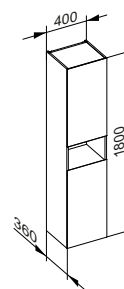

Vysoká skříňka 2-dveřový

- Otevírání bočním přístupem
- s tlumením dveřního dorazu
- nástěnná montáž

Příslušenství

- Úložný prostor otevřený po celé šířce
- 4 vyjímatelné skleněné police
- 2 pevné střední police

Osvětlení (volitelné)

- Zapnutí i/ vypnutí pomocí integrovaného dotykového senzoru nebo pokojového vypínače
- 3000 kelvin (teplá bílá)
- S osvětlením přihrádky
- LED
- Je vyžadována síťová přípojka

Art. č.	Šířka	Výška	Hloubka	Doraz	Osvětlení	Č. barvy	€
328 31 XX 01 01	400 mm	1800 mm	360 mm	vlevo	ano	18, 30, 97	1.452,90
328 31 YY 01 01	400 mm	1800 mm	360 mm	vlevo	ano	29	1.785,90
328 31 XX 00 01	400 mm	1800 mm	360 mm	vlevo	ne	18, 30, 97	1.331,80
328 31 YY 00 01	400 mm	1800 mm	360 mm	vlevo	ne	29	1.664,80
328 31 XX 01 02	400 mm	1800 mm	360 mm	vpravo	ano	18, 30, 97	1.452,90
328 31 YY 01 02	400 mm	1800 mm	360 mm	vpravo	ano	29	1.785,90
328 31 XX 00 02	400 mm	1800 mm	360 mm	vpravo	ne	18, 30, 97	1.331,80
328 31 YY 00 02	400 mm	1800 mm	360 mm	vpravo	ne	29	1.664,80