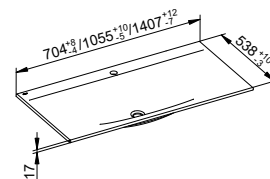

Umyvadlo z keramiky s 1 otvorem pro armaturu

- Vhodný pro armaturu s 1 otvorem
- S odtokovým a přepadovým systémem CLOU
- S povrchovou úpravou CleanPlus

Art.č.	Šířka	Výška	Hloubka	Povrch	€
311 40 31 07 01	704 mm	17 mm	538 mm	bílá	936,00
311 50 31 10 01	1055 mm	17 mm	538 mm	bílá	1.066,50
311 60 31 14 01	1407 mm	17 mm	538 mm	bílá	1.287,10

Art.č.	Volitelné příslušenství (viz příslušenství armatur)	€
599 90 31 00 00	Keramický kryt ventilu	bílá 55,30

Umyvadlo z keramiky hranatá s 1 otvorem pro armaturu

- Vhodný pro armaturu s 1 otvorem
- S odtokovým a přepadovým systémem CLOU
- S povrchovou úpravou CleanPlus