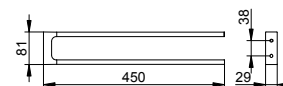

Držák na ručník 2ramenný

- Tuhý
- Skryté upevnění
- K přišroubování
- Včetně upevňovací sady

Art.č.	Hloubka	Povrch	€
111 18 01 00 00	450 mm	pochromovaný	201,40
111 18 03 00 00	450 mm	bronz kartáčovaný	322,20
111 18 06 00 00	450 mm	povrchová úprava ušlechtilá ocel	322,20
111 18 13 00 00	450 mm	broušený černý chrom	322,20
111 18 25 00 00	450 mm	kartáčovaná mosaz	604,20
111 18 29 00 00	450 mm	červené zlato kartáčovaný	604,20
111 18 37 00 00	450 mm	černá matná	201,40