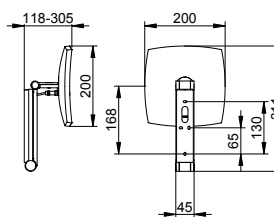

Art.č.	Povrch	€
176 13 01 90 03	pochromovaný	760,50