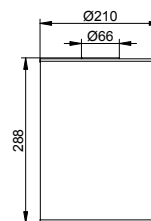

Odpadkový koš stojící model

- S krytem
- Odnímatelná nádoba
- Objem 5 l

Art.č.	Povrch	€
049 89 01 00 37	chromovaný povrch / černá	108,50
049 89 01 00 51	chromovaný povrch / bílá	108,50
049 89 07 00 37	ušlechtilá ocel / černá	108,50
049 89 17 00 37	povrchová úprava hliník / černá	108,50
049 89 37 00 37	černá matná / černá	130,10
049 89 51 00 51	bílá matná / bílá	108,50

Art.č.	Náhradní díl	€
049 89 00 00 37	Plastová vnitřní nádoba	černá 28,80
049 89 01 01 37	Plastové víko	chromovaný / černá 26,70
049 89 01 01 51	Plastové víko	chromovaný / bílá 26,70
049 89 07 01 37	Plastové víko	povrchová úprava ušlechtilá ocel / černá 26,70
049 89 17 01 37	Plastové víko	povrchová úprava hliník / černá 26,70
049 89 37 01 37	Plastové víko	černá matná / černá 26,70