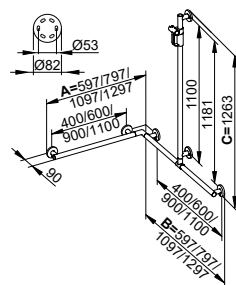

Sprchové madlo se sprchovou tyčí

- Maximální nosnost 115 kg
- Sprchová tyč lze dle výběru použít vlevo nebo vpravo
- Posunovač sprchy pro hadice s konickou matičí
- Poloha držáku sprchy lze dle výběru použít vlevo nebo vpravo
- Držák na sprchu s nastavitelným úhlem sklonu
- K přišroubování
- 6 x Upevňovací sada 1 (349 90 00 01 00)

Další upevňovací sady
(6 x podle podkladu pro zakotvení / zdiva).
Objednejte prosím zvlášť.
Provedení od 1297 mm jsou vybavena
3. nástěnným upevněním.

Art.č.	A Šířka	B Hloubka	C Výška	Povrch	€
349 15 01 46 11	597 mm	797 mm	1263 mm	chromovaný povrch	899,10
349 15 01 49 11	597 mm	1097 mm	1263 mm	chromovaný povrch	944,90
349 15 01 64 11	797 mm	597 mm	1263 mm	chromovaný povrch	899,10
349 15 01 66 11	797 mm	797 mm	1263 mm	chromovaný povrch	931,00
349 15 01 69 11	797 mm	1097 mm	1263 mm	chromovaný povrch	976,70
349 15 01 94 11	1097 mm	597 mm	1263 mm	chromovaný povrch	944,90
349 15 01 96 11	1097 mm	797 mm	1263 mm	chromovaný povrch	976,70
349 15 01 99 11	1097 mm	1097 mm	1263 mm	chromovaný povrch	1.022,90
349 15 01 91 11	1097 mm	1297 mm	1263 mm	chromovaný povrch	1.054,80
349 15 01 19 11	1297 mm	1097 mm	1263 mm	chromovaný povrch	1.054,80
349 15 17 46 11	597 mm	797 mm	1263 mm	stříbrně eloxovaný / chromovaný	764,20
349 15 17 49 11	597 mm	1097 mm	1263 mm	stříbrně eloxovaný / chromovaný	803,20
349 15 17 64 11	797 mm	597 mm	1263 mm	stříbrně eloxovaný / chromovaný	764,20
349 15 17 66 11	797 mm	797 mm	1263 mm	stříbrně eloxovaný / chromovaný	791,40
349 15 17 69 11	797 mm	1097 mm	1263 mm	stříbrně eloxovaný / chromovaný	830,20
349 15 17 94 11	1097 mm	597 mm	1263 mm	stříbrně eloxovaný / chromovaný	803,20
349 15 17 96 11	1097 mm	797 mm	1263 mm	stříbrně eloxovaný / chromovaný	830,20
349 15 17 99 11	1097 mm	1097 mm	1263 mm	stříbrně eloxovaný / chromovaný	869,50
349 15 17 91 11	1097 mm	1297 mm	1263 mm	stříbrně eloxovaný / chromovaný	896,60
349 15 17 19 11	1297 mm	1907 mm	1263 mm	stříbrně eloxovaný / chromovaný	896,60

Art.č.	Náhradní díl	Povrch	€
349 10 01 00 00	Sprchová skluzavka	chromovaný povrch	127,90
349 10 17 00 00	Sprchová skluzavka	povrchová úprava hliník	108,70
349 90 00 01 00	Upevňovací sada 1		9,50
Volitelné příslušenství (viz kapitola)			
349 12 01 00 01	Vyrovňovací podložky pro obklady	chromovaný povrch	76,60
349 81 01 00 37	Sedátko do sprchy	chromovaný / černá	911,50
349 81 01 00 38	Sedátko do sprchy	chromovaný / světlá šedá	911,50
349 81 01 00 51	Sedátko do sprchy	chromovaný / bílá	911,50
349 81 17 00 37	Sedátko do sprchy	stříbrně eloxovaný hliník / černá	811,70
349 81 17 00 38	Sedátko do sprchy	stříbrně eloxovaný hliník / světlé šedá	811,70
349 81 17 00 51	Sedátko do sprchy	stříbrně eloxovaný hliník / bílá	811,70
Volitelné příslušenství (viz univerzální výrobky Care)			
349 90 00 02 00	Upevňovací sada 4		8,00
349 93 00 02 00	Upevňovací sada 7		9,10