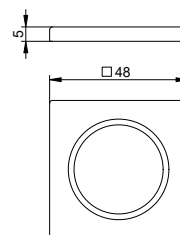

Růžice hranatá páková umyvadlová směšovací armatura a bidetová směšovací armatura

- Tvar rozety: hranatá

Vhodné pro:

595 01 xx xx 01, 595 02 xx xx 00,
595 09 xx x0 00, 595 10 xx x1 00

Art.č.	Povrch	€
595 99 01 02 02	chromovaný	24,40
595 99 06 02 02	povrchová úprava ušlechtilá ocel	34,20
595 99 25 02 02	kartáčovaná mosaz	61,00
595 99 29 02 02	červené zlato kartáčovaný	61,00
595 99 37 02 02	černá matná	29,30

Bluetooth Adapter pro elektronická umyvadlová směšovací armatura s instalací

- Pouze pro Elektronické armatury se síťovou přípojkou
- Bluetooth 4.0
- Provozní vzdálenost: 10 m
- Monitorování chráněné heslem
- Pro bezdrátovou datovou komunikaci prostřednictvím zařízení Apple a Android
- Vhodná aplikace je k dispozici zdarma v Apple App Store nebo Google Play Store
- Nastavení aplikace: Rozsah a doba chodu, hygienické oplachování, režim čištění, ukládání profilů, obnovení továrního nastavení.