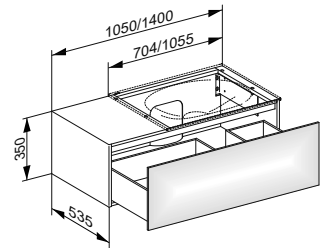

Spodní skříňka umyvadla pro vestavné umyvadla 1 přední zásuvka poloha umyvadla vpravo

- Otevření zatlačením (Push-to-Open)
- Čelní výsuv s tlumeným dojezdem
- nástěnná montáž

Příslušenství

- Zápachový uzávěr G 1 1/4 x 32
- Posuvný úložný box (1050 mm = 1 ks / 1400 mm = 2 ks)

Osvětlení (volitelné)

- Automatické zapnutí/vypnutí
- 3000 kelvin (teplá bílá)
- Vnitřní osvětlení
- LED
- Je nutná síťová přípojka s elektrickou zásuvkou

Art.č.	Šířka	Výška	Hloubka	Šířka umyvadla	Osvětlení	Č. barvy	€
311 54 XX 01 00	1050 mm	350 mm	535 mm	704 mm	ano	37, 38, 39	2.080,10
311 54 YY 01 00	1050 mm	350 mm	535 mm	704 mm	ano	11, 14, 18, 27, 28, 30, 89	2.499,40
311 54 ZZ 01 00	1050 mm	350 mm	535 mm	704 mm	ano	21	3.142,20
311 54 XX 00 00	1050 mm	350 mm	535 mm	704 mm	ne	37, 38, 39	1.869,00
311 54 YY 00 00	1050 mm	350 mm	535 mm	704 mm	ne	11, 14, 18, 27, 28, 30, 89	2.296,40
311 54 ZZ 00 00	1050 mm	350 mm	535 mm	704 mm	ne	21	2.939,40
311 64 XX 01 00	1400 mm	350 mm	535 mm	1055 mm	ano	37, 38, 39	2.327,90
311 64 YY 01 00	1400 mm	350 mm	535 mm	1055 mm	ano	11, 14, 18, 27, 28, 30, 89	2.793,70
311 64 ZZ 01 00	1400 mm	350 mm	535 mm	1055 mm	ano	21	3.226,00
311 64 XX 00 00	1400 mm	350 mm	535 mm	1055 mm	ne	37, 38, 39	2.077,30
311 64 YY 00 00	1400 mm	350 mm	535 mm	1055 mm	ne	11, 14, 18, 27, 28, 30, 89	2.552,60
311 64 ZZ 00 00	1400 mm	350 mm	535 mm	1055 mm	ne	21	2.985,00

Art.č.	Požadované příslušenství (viz příslušenství pro koupelny)	€
313 20 YY 90 01	Krycí deska 361 mm 3 mm 524 mm 11, 14, 18, 27, 28, 30	110,90

Volitelné příslušenství (viz umyvadla)

311 40 31 07 00	Umyvadlo	bez otvoru pro armaturu	704 mm	17 mm	538 mm	bílá	816,90
311 40 31 07 01	Umyvadlo	s 1 otvorem pro armaturu	704 mm	17 mm	538 mm	bílá	936,00
311 50 31 10 00	Umyvadlo	bez otvoru pro armaturu	1055 mm	17 mm	538 mm	bílá	947,20
311 50 31 10 01	Umyvadlo	s 1 otvorem pro armaturu	1055 mm	17 mm	538 mm	bílá	1.066,50
321 40 31 07 00	Umyvadlo	bez otvoru pro armaturu	704 mm	17 mm	538 mm	bílá	779,90
321 40 31 07 01	Umyvadlo	s 1 otvorem pro armaturu	704 mm	17 mm	538 mm	bílá	890,20
321 50 31 10 00	Umyvadlo	bez otvoru pro armaturu	1057 mm	17 mm	538 mm	bílá	903,10
321 50 31 10 01	Umyvadlo	s 1 otvorem pro armaturu	1057 mm	17 mm	538 mm	bílá	1.013,50