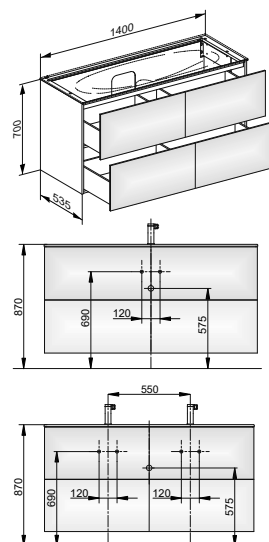

**Spodní skříňka umyvadla
pro vestavné umyvadla
2 x 2 přední zásuvky**

- Otevření zatlačením (Push-to-Open)
- Čelní výsuv s tlumeným dojezdem
- nástěnná montáž

Příslušenství

- Zápachový uzávěr G 1 1/4 x 32
- 4 posuvné úložné boxy

Osvětlení (volitelné)

- Automatické zapnutí/vypnutí
- 3000 kelvin (teplá bílá)
- Vnitřní osvětlení
- LED
- Je nutná síťová přípojka s elektrickou zásuvkou

Art.č.	Šířka	Výška	Hloubka	Osvětlení	Č. barvy	€
313 64 XX 01 00	1400 mm	700 mm	535 mm	ano	37, 38, 39	3.529,00
313 64 YY 01 00	1400 mm	700 mm	535 mm	ano	11, 14, 18, 27, 28, 30, 89	4.587,70
313 64 ZZ 01 00	1400 mm	700 mm	535 mm	ano	21	5.963,90
313 64 XX 00 00	1400 mm	700 mm	535 mm	ne	37, 38, 39	2.965,50
313 64 YY 00 00	1400 mm	700 mm	535 mm	ne	11, 14, 18, 27, 28, 30, 89	3.855,20
313 64 ZZ 00 00	1400 mm	700 mm	535 mm	ne	21	5.011,70

Art.č.	Volitelné příslušenství (viz umyvadlo)	€
311 60 31 14 00	Umyvadlo bez otvoru pro armaturu 1407 mm 17 mm 538 mm bílá	1.169,20
311 60 31 14 01	Umyvadlo s 1 otvorem pro armaturu 1407 mm 17 mm 538 mm bílá	1.287,10
311 60 31 14 02	Dvojité umyvadlo s 2 x 1 otvorem pro armaturu 1407 mm 17 mm 538 mm bílá	1.193,40
321 60 31 14 00	Umyvadlo bez otvoru pro armaturu 1409 mm 17 mm 538 mm bílá	1.115,80
321 60 31 14 01	Umyvadlo s 1 otvorem pro armaturu 1409 mm 17 mm 538 mm bílá	1.226,30
321 60 31 14 02	Dvojité umyvadlo s 2 x 1 otvorem pro armaturu 1409 mm 17 mm 538 mm bílá	1.143,60