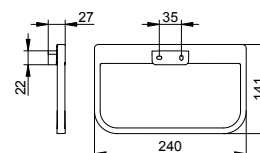

Kruhový držák na ručník

- Otočný
- uzavřený tvar
- Skryté upevnění
- K přišroubování
- Včetně upevňovací sady

Art.č.	Povrch	€
127 21 01 00 00	pochromovaný	107,70
127 21 06 00 00	povrchová úprava ušlechtilá ocel	172,30
127 21 25 00 00	kartáčovaná mosaz	323,10
127 21 29 00 00	červené zlato kartáčovaný	323,10

Dávkovač mýdla na tekuté mýdlo s samostatný kryt

- Objem náplně 180 ml
- Množství dávky 0,5 ml/stisk
- Ovládání zespodu
- Plnění shora
- Křišťálové samostatný kryt matné
- Skryté upevnění
- K přišroubování
- Včetně upevňovací sady