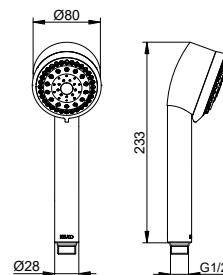

Ruční sprcha PLAN BLUE se 3 druhy proudů

- Připojovací závit: G 1/2
- se 3 druhy proudů (Normální, jemný a masážní proud)
- Se systémem Antikalk
- Průtok: omezeno na 9 l/min
- Vhodné pro průtokový ohřívač
- S hlukovou zkouškou

Art.č.	Povrch	€
539 80 01 03 00	chromovaný	100,90

Ruční sprcha s 1 druhu proudů

- Připojovací závit: G 1/2
- s 1 druhu proudů (S normálním proudem)
- Se systémem Antikalk
- Průtok: omezeno na 12 l/min
- Vhodné pro průtokový ohřívač
- S hlukovou zkouškou