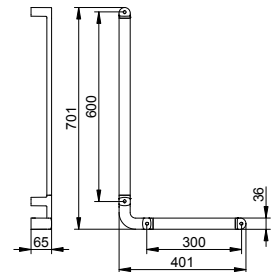

Art.č.	Svislé madlo	Šířka	Výška	Povrch	€
316 06 01 06 01	vpravo	401 mm	701 mm	chromovaný povrch	370,80
316 06 01 06 02	vlevo	401 mm	701 mm	chromovaný povrch	370,80