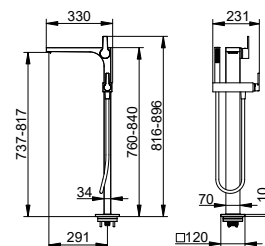

- Výška výstupu: 737 - 817 mm
- Projekce: 291 mm
- Způsob připojení: Základní těleso G 1/2
- Připojení hadice G 1/2
- Držák na sprchu pro hadice s konickou maticí
- Ruční sprcha s 1 druhý proudy (S normálním proudem)
- Sprchová hadice 1250 mm
- Směšovací kartuše s keramickými těsnicemi podložkami
- S omezovačem teploty
- Regulátor proudu 40x10
- Průtok: omezeno na 25 l/min
- Průtok ruční sprchy: omezeno na 12 l/min
- S vlastní pojistkou proti zpětnému toku podle DIN EN 1717
- Vhodné pro průtokový ohřivač
- S hlukovou zkouškou