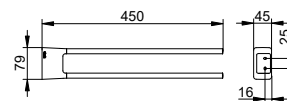

Art.č.	Hloubka	Povrch	€
146 18 01 00 00	450 mm	pochromovaný	105,10
146 18 37 00 00	450 mm	černá matná	136,60

Držák na ručník 1ramenný

- Tuhý
- Skryté upevnění
- K přišroubování nebo přilepení,
- Včetně upevňovací sady
- Lepící sada