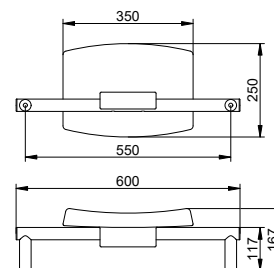

Nástěnná tyč pro zádovou opěrku

- Horizontální montáž
- Skryté upevnění
- K přišroubování

Upevňovací sady
(1 x podle podkladu pro zakotvení / zdiva).
Objednejte prosím zvlášť.

Art.č.	Povrch	€
349 79 01 06 00	chromovaný povrch	238,20
349 79 17 06 00	stříbrně eloxovaný hliník	202,50

Art.č.	Volitelné příslušenství (viz kapitola)	€
349 79 00 00 37	Opěradlo	černá 259,70
349 79 00 00 38	Opěradlo	světle šedá 259,70
349 79 00 00 51	Opěradlo	bílá 259,70

Art.č.	Volitelné příslušenství (viz univerzální výrobky Care)	€
349 91 00 01 00	Upevňovací sada 2	15,50
349 91 00 02 00	Upevňovací sada 5	15,50
349 94 00 02 00	Upevňovací sada 8	8,90