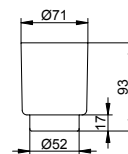

Vhodné pro:
027 50 01 00 00

Art.č.		€
023 50 00 90 00		15,60

Akrylátová sklenička

Vhodné pro:
027 50 01 00 00

Art.č.	€
008 50 00 01 00	7,90

Držák na toaletní papír

- Otočný
- Otevřený tvar
- Šířka válce až 120 mm
- Skryté upevnění
- K přišroubování
- Včetně upevňovací sady