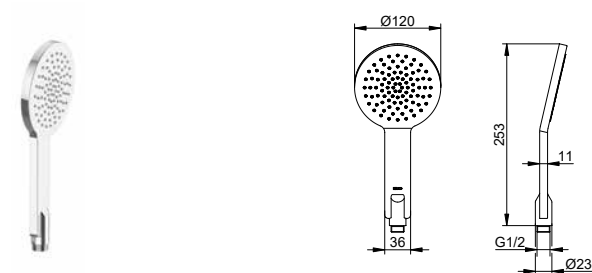

Art.č.	Povrch	€
511 80 01 03 00	chromovaný	114,90