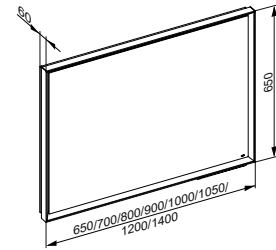

Zrcadlo s osvětlením ROYAL LUMOS

- Obvodový rám: Hliník

Obsluha

- Tlačítko s kapacitní dotykovou senzorikou

Funkčnosti

- Zapnutí / vypnutí
- Plynule stmívatelný
- Nastavení barvy světla
- Integrovaná vedlejší funkce (pokojevý vypínač)

Osvětlení

- 2700 kelvin (teplá bílá) až 6500 kelvin (denní bílá)
- Osvětlení rámu
- Osvětlení umyvadla
- LED

Vyhřívání zrcadla

- Umístěné uprostřed zrcadla
- Vizuelní indikace fáze ohřevu
- Automatické vypnutí po 20 minutách

Art.č.	Šířka	Výška	Hloubka	Vyhřívání	LED	Povrch	€
145 98 17 15 00	650 mm	650 mm	60 mm	ano	48 W	stříbrně eloxovaný hliník	1.844,50
145 97 17 15 00	650 mm	650 mm	60 mm	ne	48 W	stříbrně eloxovaný hliník	1.752,80
145 98 17 20 00	700 mm	650 mm	60 mm	ano	50 W	stříbrně eloxovaný hliník	1.895,80
145 97 17 20 00	700 mm	650 mm	60 mm	ne	50 W	stříbrně eloxovaný hliník	1.800,00
145 98 17 25 00	800 mm	650 mm	60 mm	ano	53 W	stříbrně eloxovaný hliník	2.036,40
145 97 17 25 00	800 mm	650 mm	60 mm	ne	53 W	stříbrně eloxovaný hliník	1.903,80
145 98 17 30 00	900 mm	650 mm	60 mm	ano	57 W	stříbrně eloxovaný hliník	2.070,50
145 97 17 30 00	900 mm	650 mm	60 mm	ne	57 W	stříbrně eloxovaný hliník	1.935,20
145 98 17 35 00	1000 mm	650 mm	60 mm	ano	60 W	stříbrně eloxovaný hliník	2.095,40
145 97 17 35 00	1000 mm	650 mm	60 mm	ne	60 W	stříbrně eloxovaný hliník	1.970,50
145 98 17 40 00	1050 mm	650 mm	60 mm	ano	62 W	stříbrně eloxovaný hliník	2.150,50
145 97 17 40 00	1050 mm	650 mm	60 mm	ne	62 W	stříbrně eloxovaný hliník	2.037,60
145 98 17 45 00	1200 mm	650 mm	60 mm	ano	70 W	stříbrně eloxovaný hliník	2.452,60
145 97 17 45 00	1200 mm	650 mm	60 mm	ne	70 W	stříbrně eloxovaný hliník	2.288,50
145 98 17 50 00	1400 mm	650 mm	60 mm	ano	77 W	stříbrně eloxovaný hliník	2.561,70
145 97 17 50 00	1400 mm	650 mm	60 mm	ne	77 W	stříbrně eloxovaný hliník	2.417,10
145 97 17 10 00	460 mm	850 mm	60 mm	ne	45 W	stříbrně eloxovaný hliník	1.748,80
145 98 13 20 00	700 mm	650 mm	60 mm	ano	50 W	černě eloxovaný hliník	2.063,80
145 97 13 20 00	700 mm	650 mm	60 mm	ne	50 W	černě eloxovaný hliník	1.968,10
145 98 13 40 00	1050 mm	650 mm	60 mm	ano	62 W	černě eloxovaný hliník	2.363,30
145 97 13 40 00	1050 mm	650 mm	60 mm	ne	62 W	černě eloxovaný hliník	2.250,30
145 98 13 50 00	1400 mm	650 mm	60 mm	ano	77 W	černě eloxovaný hliník	2.818,90
145 97 13 50 00	1400 mm	650 mm	60 mm	ne	77 W	černě eloxovaný hliník	2.675,50