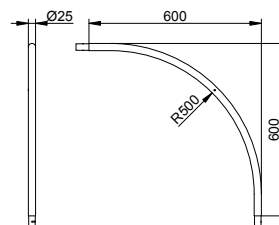

Trubkové koleno pro čtvrtkruhové sprchové vaničky

- Upevňovací bod pro zavěšení na strop
- Obsah balení: 1 kus/y

Art.č.	Povrch	€
149 25 01 00 00	pochromovaný	144,80
149 25 17 00 00	stříbrně eloxovaný hliník	123,10