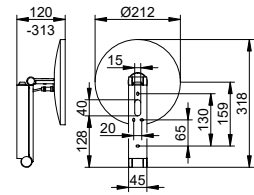

Kosmetické zrcátko iLook_move kulatá s osvětlením s kolébkovým spínačem

- Celkový rozměr: 212 mm
- Stupeň krytí: IP 24
- nástěnná montáž
- 3D kloubové rameno
- Zrcadlo dvoustranné, konkávní
- Zvětšovací faktor: x 5

Obsluha

- Kolébkový spínač

Osvětlení

- 6500 kelvin (denní bílá)
- LED 4.5 Watt
- Je vyžadována síťová přípojka

Art.č.	Povrch	€
176 12 01 90 04	pochromovaný	723,90
176 12 03 90 04	bronz kartáčovaný	1.158,20
176 12 06 90 04	povrchová úprava ušlechtilá ocel	1.158,20
176 12 13 90 04	broušený černý chrom	1.158,20
176 12 17 90 04	povrchová úprava hliník	615,20
176 12 25 90 04	kartáčovaná mosaz	2.171,70
176 12 29 90 04	červené zlato kartáčovaný	2.171,70
176 12 37 90 04	černá matná	723,90

Kosmetické zrcátko iLook_move hranatá s osvětlením s kolébkovým spínačem

- Rozměry: 200 x 200 mm
- Stupeň krytí: IP 24
- nástěnná montáž
- 3D kloubové rameno
- Zrcadlo dvoustranné, konkávní
- Zvětšovací faktor: x 5

Obsluha

- Kolébkový spínač