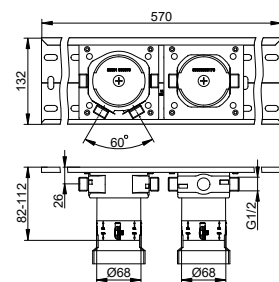

Art.č.	€
599 51 00 21 70	501,60

Art.č.	Volitelné příslušenství (viz kapitola)	€
595 71 00 00 01	Sada upevňovacích úhelníků	65,70