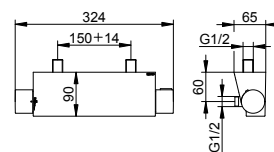

Termostatická směšovací sprchová armatura nástěnná montáž

- Způsob připojení: S-Připojení G 1/2
- Připojení hadice G 1/2
- Termostatický regulátor
- Bezpečnostní pojistkou při 38 °C
- Uzavírací ventil s keramickými těsnicemi podložkami
- Průtok: omezeno na 15 l/min
- S vlastní pojistkou proti zpětnému toku podle DIN EN 1717
- Vhodné pro průtokový ohřívač
- S hlukovou zkouškou

Art.č.	Povrch	€
511 26 01 01 00	chromovaný	1.087,60

Nedodává se se speciálním povrchem.

Páková směšovací armatura podomítková montáž

- Způsob připojení: Základní těleso G 1/2
- Směšovací kartuše s keramickými těsnicemi podložkami
- S omezovačem teploty
- Průtok: 23 l/min
- Vhodné pro průtokový ohřívač
- S hlukovou zkouškou