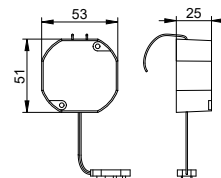

Převodníky

Vhodné pro:
149 86, 149 87

Art.č.	€
199 56 00 00 02	106,80