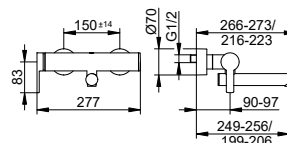

Art.č.	Projekce	Povrch	€
539 21 01 02 20	199 mm	chromovaný	797,30
539 21 01 02 25	249 mm	chromovaný	817,60
539 21 17 02 20	199 mm	povrchová úprava hliník	956,80
539 21 17 02 25	249 mm	povrchová úprava hliník	981,10

Páková směšovací bidetová armatura

- Výška výstupu: 61 mm
- Projekce: 110 mm
- Jednotvorová montáž s rychloupínacím systémem
- Způsob připojení: připojovací hadice G 3/8
- Směšovací kartuše s keramickými těsnícími podložkami
- Kulový kloub Regulátor proudu M 18,5x1, úhel proudu +/- 25° nastavitelná
- Průtok: omezeno na 7,6 l/min
- Vhodné pro průtokový ohřívač
- Taxonomie EU: max. 6 l/min - možnost významného příspěvku
- S hlukovou zkouškou