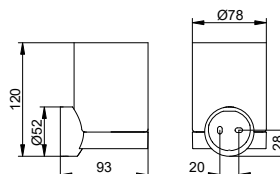

Art.č.	Povrch	€
128 50 01 90 00	pochromovaný	94,00
128 50 37 90 00	černá matná	122,20

Art.č.	Náhradní díl	€
190 50 00 90 00	Se skleničkou z křišťálového skla	44,90
Volitelné příslušenství (viz PŘÍSLUŠENSTVÍ DOPLŇKY)		
049 94 00 07 00	Lepící sada 7	18,00

Držák na toaletní papír

- Otočný
- Otevřený tvar
- Šířka válce až 120 mm
- Skryté upevnění
- K přišroubování nebo přilepení (volitelně)
- Včetně upevňovací sady