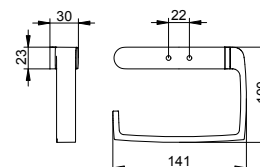

Držák na toaletní papír

- Otočný
- Otevřený tvar
- Šířka válce až 120 mm
- Skryté upevnění
- K přišroubování
- Včetně upevňovací sady

Art.č.	Povrch	€
116 62 01 00 00	pochromovaný	116,00

Držák na toaletní papír s krytem