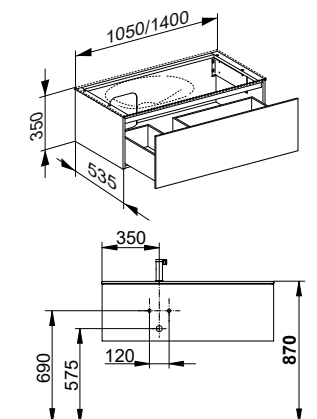

Spodní skříňka umyvadla pro vestavné umyvadlo 1 přední zásuvka poloha umyvadla vlevo

- Otevření zatlačením (Push-to-Open)
- Čelní výsuv s tlumeným dojezdem
- nástěnná montáž

Příslušenství

- Zápachový uzávěr G 1 1/4 x 32
- Posuvný úložný box (1050 mm = 1 ks / 1400 mm = 2 ks)

Osvětlení (volitelné)

- Automatické zapnutí/vypnutí
- 3000 kelvin (teplá bílá)
- Vnitřní osvětlení
- LED
- Je nutná síťová přípojka s elektrickou zásuvkou

Art.č.	Šířka	Výška	Hloubka	Osvětlení	Č. barvy	€
312 53 XX 01 00	1050 mm	350 mm	535 mm	ano	37, 38, 39	1.697,70
312 53 YY 01 00	1050 mm	350 mm	535 mm	ano	11, 14, 18, 27, 28, 30, 89	1.980,70
312 53 ZZ 01 00	1050 mm	350 mm	535 mm	ano	21	2.342,10
312 53 XX 00 00	1050 mm	350 mm	535 mm	ne	37, 38, 39	1.487,10
312 53 YY 00 00	1050 mm	350 mm	535 mm	ne	11, 14, 18, 27, 28, 30, 89	1.777,80
312 53 ZZ 00 00	1050 mm	350 mm	535 mm	ne	21	2.139,10
312 65 XX 01 00	1400 mm	350 mm	535 mm	ano	37, 38, 39	1.932,30
312 65 YY 01 00	1400 mm	350 mm	535 mm	ano	11, 14, 18, 27, 28, 30, 89	2.306,60
312 65 ZZ 01 00	1400 mm	350 mm	535 mm	ano	21	2.824,00
312 65 XX 00 00	1400 mm	350 mm	535 mm	ne	37, 38, 39	1.681,70
312 65 YY 00 00	1400 mm	350 mm	535 mm	ne	11, 14, 18, 27, 28, 30, 89	2.065,80
312 65 ZZ 00 00	1400 mm	350 mm	535 mm	ne	21	2.583,00

Art.č.	Volitelné příslušenství (viz umyvadlo)	€
312 70 70 10 00	Umyvadlo bez otvoru pro armaturu 1050 mm 17 mm 535 mm bílá hedvábně matná	1.616,80
312 70 70 10 01	Umyvadlo s 1 otvorem pro armaturu 1050 mm 17 mm 535 mm bílá hedvábně matná	1.664,80
312 70 70 14 00	Umyvadlo bez otvoru pro armaturu 1400 mm 17 mm 535 mm bílá hedvábně matná	1.871,60
312 70 70 14 01	Umyvadlo s 1 otvorem pro armaturu 1400 mm 17 mm 535 mm bílá hedvábně matná	1.918,60