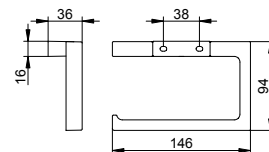

Art.č.	Povrch	€
111 62 01 00 00	pochromovaný	103,60
111 62 03 00 00	bronz kartáčovaný	165,80
111 62 06 00 00	povrchová úprava ušlechtilá ocel	165,80
111 62 13 00 00	broušený černý chrom	165,80
111 62 25 00 00	kartáčovaná mosaz	310,80
111 62 29 00 00	červené zlato kartáčovaný	310,80
111 62 37 00 00	černá matná	103,60