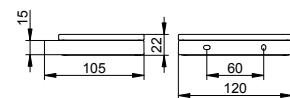

Nedodává se se speciálním povrchem.

Art.č.	Povrch	€
111 55 01 90 00	pochromovaný	131,10

Art.č.	Náhradní díl	€
111 55 00 90 00	Miska na mýdlo z křišťálového skla	matný povrch 51,00