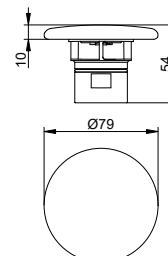

Keramický kryt ventilu pro odtokovou a přepadová sada CLOU

- S povrchovou úpravou CleanPlus

Vhodné pro:
599 14

Art.č.	Povrch	€
599 90 31 00 00	bílá	55,30