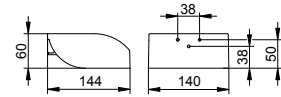

Držák na toaletní papír s krytem

- Tuhý
- Otevřený tvar
- S brzdou toaletního papíru
- Šířka válce až 120 mm
- Skryté upevnění
- K přišroubování
- Včetně upevňovací sady

Art.č.	Povrch	€
116 60 01 00 00	pochromovaný	141,30

Držák na náhradní role toaletního papíru

- Vertikální montáž
- Šířka válce až 120 mm
- Počet rolí: 1 kus/y
- Skryté upevnění
- K přišroubování
- Včetně upevňovací sady