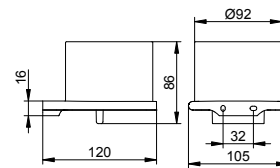

Dávkovač mýdla na tekuté mýdlo s samostatný kryt

- Objem náplně 150 ml
- Množství dávky 0,5 ml/stisk
- Ovládání zesponu
- Plnění shora
- Křístálové samostatný kryt matné
- Skryté upevnění
- K přišroubování
- Včetně upevňovací sady

Art.č.	Povrch	€
115 52 01 90 00	pochromovaný	200,80
115 52 03 90 00	bronz kartáčovaný	290,60
115 52 06 90 00	povrchová úprava ušlechtilá ocel	290,60
115 52 13 90 00	broušený černý chrom	290,60
115 52 25 90 00	kartáčovaná mosaz	500,20
115 52 29 90 00	červené zlato kartáčovaný	500,20

Art.č.	Náhradní díl	€
115 52 00 90 00	Křístálové samostatný kryt matný povrch	51,10
199 52 00 01 00	Pumpička	32,70

Držák na skleničku

- Se skleničkou z křístálového skla
- Skryté upevnění
- K přišroubování
- Včetně upevňovací sady