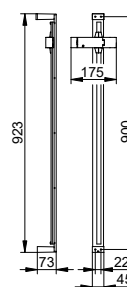

Art.č.	Povrch	€
511 85 01 09 00	chromovaný	397,90
511 85 03 09 00	bronz kartáčovaný	557,10
511 85 06 09 00	povrchová úprava ušlechtilá ocel	557,10
511 85 13 09 00	broušený černý chrom	557,10
511 85 25 09 00	kartáčovaná mosaz	994,80
511 85 29 09 00	červené zlato kartáčovaný	994,80
511 85 37 09 00	černá matná	397,90