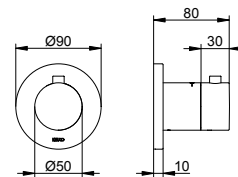

Termostatická armatura podomítková montáž

- Způsob připojení: Základní těleso G 1/2
- Termostatický regulátor
- Bezpečnostní pojistkou při 38 °C
- Průtok: 22 l/min
- Vhodné pro průtokový ohřívač
- S hlučkovou zkouškou

Art.č.	Rozeta	Povrch	€
595 53 01 00 01	kulatá	chromovaný	224,50
595 53 01 00 02	hraná	chromovaný	237,90
595 53 03 00 01	kulatá	bronz kartáčovaný	314,30
595 53 03 00 02	hraná	bronz kartáčovaný	333,10
595 53 06 00 01	kulatá	povrchová úprava ušlechtilá ocel	314,30
595 53 06 00 02	hraná	povrchová úprava ušlechtilá ocel	333,10
595 53 13 00 01	kulatá	broušený černý chrom	314,30
595 53 13 00 02	hraná	broušený černý chrom	333,10
595 53 17 00 01	kulatá	povrchová úprava hliník	269,40
595 53 25 00 01	kulatá	kartáčovaná mosaz	561,30
595 53 25 00 02	hraná	kartáčovaná mosaz	594,80
595 53 29 00 01	kulatá	červené zlato kartáčovaný	561,30
595 53 29 00 02	hraná	červené zlato kartáčovaný	594,80
595 53 37 00 01	kulatá	černá matná	269,40
595 53 37 00 02	hraná	černá matná	285,50

Art.č.	Požadované příslušenství (viz příslušenství armatur)	€
595 53 00 00 70	Základní těleso	370,60