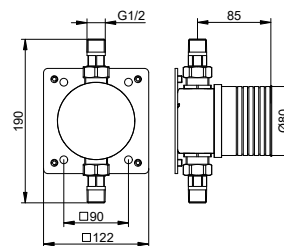

Sada přerušovačů trubek podomítková montáž

- Tvar rozety: kulatá a hranatá
- S proplachovací jednotkou
- S bezpečnostním zařízením podle DIN EN 1717
- Připojovací závit: G 1/2
- Montážní hloubka: 54 - 110 mm

Art.č.	Povrch	€
599 49 00 00 70	chromovaný	386,70

Art.č.	Volitelné příslušenství (viz kapitola)	€
595 70 00 00 01	Montážní kolejnice 570 mm	55,50
595 70 00 00 02	Montážní kolejnice 800 mm	77,10
595 70 00 00 03	Montážní kolejnice 1250 mm	115,10
599 49 03 00 01	Krytka kulatá bronz kartáčovaný	73,40
599 49 03 00 02	Krytka hranatá bronz kartáčovaný	73,40
599 49 06 00 01	Krytka kulatá povrchová úprava ušlechtilá ocel	73,40
599 49 06 00 02	Krytka hranatá povrchová úprava ušlechtilá ocel	73,40
599 49 13 00 01	Krytka kulatá broušený černý chrom	73,40
599 49 13 00 02	Krytka hranatá broušený černý chrom	73,40
599 49 17 00 01	Krytka kulatá povrchová úprava hliník	62,90
599 49 25 00 01	Krytka kulatá kartáčovaná mosaz	131,00
599 49 25 00 02	Krytka hranatá kartáčovaná mosaz	131,00
599 49 29 00 01	Krytka kulatá červené zlato kartáčovaný	131,00
599 49 29 00 02	Krytka hranatá červené zlato kartáčovaný	131,00
599 49 37 00 01	Krytka kulatá černá matná	62,90
599 49 37 00 02	Krytka hranatá černá matná	62,90