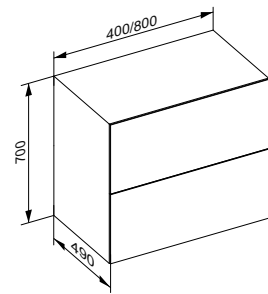

Boční skříňka 2 přední zásuvky

- Otevírání madlem
- Čelní výsuv s tlumeným dojezdem
- nástěnná montáž

Příslušenství

- Žádné

Osvětlení

- Automatické zapnutí/vypnutí
- 3000 kelvin (teplá bílá)
- Vnitřní osvětlení
- LED
- Je nutná síťová přípojka s elektrickou zásuvkou

Art.č.	Šířka	Výška	Hloubka	Osvětlení	Povrch	€
325 42 96 04 01	400 mm	700 mm	490 mm	ano	Design na míru PG1	2.914,50
325 42 97 04 01	400 mm	700 mm	490 mm	ano	Design na míru PG2	3.458,00
325 42 98 04 01	400 mm	700 mm	490 mm	ano	Design na míru PG3	3.699,50
325 42 96 04 00	400 mm	700 mm	490 mm	ne	Design na míru PG1	2.114,30
325 42 97 04 00	400 mm	700 mm	490 mm	ne	Design na míru PG2	2.657,80
325 42 98 04 00	400 mm	700 mm	490 mm	ne	Design na míru PG3	2.899,30
325 42 96 08 01	800 mm	700 mm	490 mm	ano	Design na míru PG1	3.150,00
325 42 97 08 01	800 mm	700 mm	490 mm	ano	Design na míru PG2	3.712,70
325 42 98 08 01	800 mm	700 mm	490 mm	ano	Design na míru PG3	3.979,60
325 42 96 08 00	800 mm	700 mm	490 mm	ne	Design na míru PG1	2.349,70
325 42 97 08 00	800 mm	700 mm	490 mm	ne	Design na míru PG2	2.912,50
325 42 98 08 00	800 mm	700 mm	490 mm	ne	Design na míru PG3	3.179,30

Art.č.	Požadované příslušenství (viz příslušenství pro koupelny)	€
490 31 97 04 00	Krycí deska 401 mm 4 mm 483 mm Design na míru PG2	317,90
490 31 97 08 00	Krycí deska 801 mm 4 mm 483 mm Design na míru PG2	424,50
490 41 01 00 02	Rukojeť 12 mm 80 mm 2 mm chromovaný povrch	41,60
490 41 03 00 02	Rukojeť 12 mm 80 mm 2 mm bronz kartáčovaný	66,60
490 41 06 00 02	Rukojeť 12 mm 80 mm 2 mm povrchová úprava ušlechtilá ocel	66,60
490 41 13 00 02	Rukojeť 12 mm 80 mm 2 mm broušený černý chrom	66,60
490 41 17 00 02	Rukojeť 12 mm 80 mm 2 mm povrchová úprava hliník	49,90
490 41 25 00 02	Rukojeť 12 mm 80 mm 2 mm kartáčovaná mosaz	124,80
490 41 29 00 02	Rukojeť 12 mm 80 mm 2 mm červené zlato broušené	124,80
490 41 37 00 02	Rukojeť 12 mm 80 mm 2 mm černý mat	54,10
Volitelné příslušenství (viz příslušenství pro koupelny)		
490 10 57 02 00	Úložný box 178 mm 71 mm 372 mm uhlík	92,40