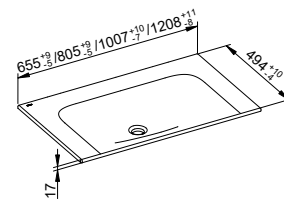

Umyvadlo z keramiky bez otvoru pro armaturu

- Vhodné pro nástěnné armatury
- Bez přepadu
- S povrchovou úpravou CleanPlus

Art.č.	Šířka	Výška	Hloubka	Povrch	€
331 50 31 65 00	655 mm	17 mm	494 mm	bílá	753,70
331 60 31 80 00	805 mm	17 mm	494 mm	bílá	903,50
331 70 31 10 00	1007 mm	17 mm	494 mm	bílá	978,00
331 80 31 12 00	1208 mm	17 mm	494 mm	bílá	1.036,30

Art.č.	Požadované příslušenství (viz příslušenství armatur)	€
599 04 01 00 00	Ventil s dříkem chromovaný povrch	112,40
599 04 03 00 00	Ventil s dříkem bronz kartáčovaný	157,40
599 04 06 00 00	Ventil s dříkem povrchová úprava ušlechtilá ocel	157,40
599 04 13 00 00	Ventil s dříkem broušený černý chrom	157,40
599 04 25 00 00	Ventil s dříkem kartáčovaná mosaz	281,00
599 04 29 00 00	Ventil s dříkem červené zlato broušené	281,00
599 04 37 00 00	Ventil s dříkem černý mat	134,90
Volitelné příslušenství (viz příslušenství armatur)		€
599 90 31 00 01	Keramický kryt ventilu	bílá 55,30

Umyvadlo z keramiky s 1 otvorem pro armaturu

- Vhodný pro armaturu s 1 otvorem
- S odtokovým a přepadovým systémem CLOU
- S povrchovou úpravou CleanPlus