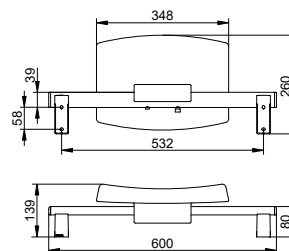

Nástěnná tyč pro zádovou opěrku

- Horizontální montáž
- Skryté upevnění
- K přišroubování

Upevňovací sady
(2 x podle podkladu pro zakotvení / zdiva).
Objednejte prosím zvlášť.

Art.č.	Povrch	€
351 79 01 06 00	chromovaný povrch	269,70
351 79 17 06 00	stříbrně eloxovaný / chromovaný	229,20
351 79 37 06 00	černý mat	329,50

Art.č.	Volitelné příslušenství (viz univerzální výrobky Care)	€
349 91 00 01 00	Upevňovací sada 2	15,50
349 91 00 02 00	Upevňovací sada 5	15,50
349 94 00 02 00	Upevňovací sada 8	8,90
Volitelné příslušenství (viz kapitola)		
351 79 00 00 37	Opěradlo	černá 259,70
351 79 00 00 51	Opěradlo	bílá 259,70