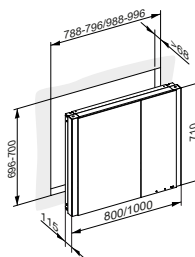

**Zrcadlová skříňka
podomítková montáž
2-dveřový asymetrický**

- Hloubka před stěnou: 60 mm
- Stupeň krytí: IP 44
- Dveře na pantech vyp dvojitě křišťálové zrcadlo s tlumením dveřního dorazu
- Korpus: stříbrně eloxovaný hliník
- Boky: na povrchu
- Zadní stěna: HDF

Obsluha

- Tlačítko s kapacitní dotykovou senzorikou

Funkčnosti

- Zapnutí / vypnutí
- Plynule stmívatelný
- Integrovaná vedlejší funkce (pokojevý vypínač)

Osvětlení

- 3000 kelvin (teplá bílá)
- Vertikální
- Vnitřní osvětlení
- LED 27 Watt

Příslušenství

- 1 elektrická zásuvka
- 3 výškově nastavitelné skleněné police

Vyhřívání zrcadla

- Umístěné uprostřed zrcadla
- Vizuelní indikace fáze ohřevu
- Automatické vypnutí po 20 minutách
- 60 W

Art. č.	Šířka	Výška	Hloubka	Vyhřívání	Povrch	€
145 12 00 22 11	800 mm	710 mm	115 mm	ano	zrcadlová plocha	1.555,40
145 12 00 22 10	800 mm	710 mm	115 mm	ne	zrcadlová plocha	1.241,80
145 13 00 22 11	1000 mm	710 mm	115 mm	ano	zrcadlová plocha	1.619,40
145 13 00 22 10	1000 mm	710 mm	115 mm	ne	zrcadlová plocha	1.305,70
145 12 37 22 11	800 mm	710 mm	115 mm	ano	černá matná	1.555,40
145 12 37 22 10	800 mm	710 mm	115 mm	ne	černá matná	1.241,80
145 13 37 22 11	1000 mm	710 mm	115 mm	ano	černá matná	1.619,40
145 13 37 22 10	1000 mm	710 mm	115 mm	ne	černá matná	1.305,70
145 12 51 22 11	800 mm	710 mm	115 mm	ano	bílá matná	1.555,40
145 12 51 22 10	800 mm	710 mm	115 mm	ne	bílá matná	1.241,80
145 13 51 22 11	1000 mm	710 mm	115 mm	ano	bílá matná	1.619,40
145 13 51 22 10	1000 mm	710 mm	115 mm	ne	bílá matná	1.305,70
145 12 85 22 11	800 mm	710 mm	115 mm	ano	dub světlý dekor	1.642,60
145 12 85 22 10	800 mm	710 mm	115 mm	ne	dub světlý dekor	1.328,90
145 13 85 22 11	1000 mm	710 mm	115 mm	ano	dub světlý dekor	1.706,50
145 13 85 22 10	1000 mm	710 mm	115 mm	ne	dub světlý dekor	1.392,90

Art. č.	Volitelné příslušenství (viz kapitola)	€
145 90 01 01 00	Rukojeť	pochromovaný 20,10
145 90 06 01 00	Rukojeť	povrchová úprava ušlechtilá ocel 32,20
145 90 25 01 00	Rukojeť	kartáčovaná mosaz 60,30
145 90 29 01 00	Rukojeť	červené zlato kartáčovaný 60,30
145 90 37 01 00	Rukojeť	černá matná 26,10