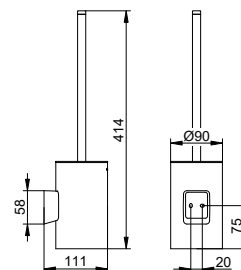

Art.č.	Povrch	€
146 64 01 90 00	pochromovaný	112,40
146 64 37 90 00	černá matná	146,10

Art.č.	Náhradní díl	Povrch	€
149 72 00 40 00	Náhradní kartáč	černá	11,30
149 72 00 41 00	Náhradní kartáč	bílá	11,30
149 72 01 40 00	Klozetová štětka s rukojetí	chromovaný / bílá	41,40
149 72 37 40 01	Klozetová štětka s rukojetí	černá matná / černá	41,40
199 64 01 00 15	Těleso z pravého křišťálového skla	chromovaný / bílá	95,10
199 64 37 00 07	Plastová vložka	černá	9,60
199 64 37 00 15	Těleso z pravého křišťálového skla	černá matná / černá	95,10
199 64 51 00 07	Plastová vložka	bílá	9,60