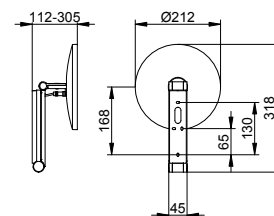

Art.č.	Povrch	€
176 12 01 90 03	pochromovaný	723,90

Kosmetické zrcátko iLook_move hranatá osvětlené s vedením kabelů pod omítku pro centrální vypínač

- Rozměry: 200 x 200 mm
- Stupeň krytí: IP 24
- nástěnná montáž
- 3D kloubové rameno
- Zrcadlo dvoustranné, konkávní
- Zvětšovací faktor: x 5

Obsluha

- Přepínač v místnosti

Osvětlení

- 6500 kelvin (denní bílá)
- LED 7 Watt
- Je nutná síťová přípojka s elektrickou podomítkovou krabicí a prázdnou trubkou