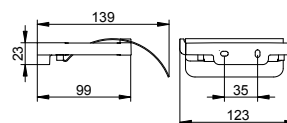

Držák na toaletní papír s krytem

- Tuhý
- Otevřený tvar
- S brzdou toaletního papíru
- Šířka válce až 100 mm
- Skryté upevnění
- K přišroubování
- Včetně upevňovací sady

Art.č.	Povrch	€
127 60 01 00 00	pochromovaný	97,00
127 60 06 00 00	povrchová úprava ušlechtilá ocel	155,20
127 60 25 00 00	kartáčovaná mosaz	291,00
127 60 29 00 00	červené zlato kartáčovaný	291,00

Držák na náhradní role toaletního papíru

- Horizontální montáž
- Šířka válce až 120 mm
- Počet rolí: 1 kus/y
- Skryté upevnění
- K přišroubování
- Včetně upevňovací sady