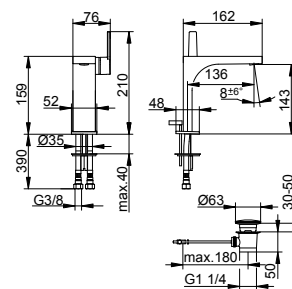

Art.č.	Táhlo	Povrch	€
511 02 01 00 00	ano	chromovaný	612,40
511 02 01 01 00	ne	chromovaný	565,70
511 02 03 00 00	ano	bronz kartáčovaný	857,40
511 02 03 01 00	ne	bronz kartáčovaný	792,00
511 02 06 00 00	ano	povrchová úprava ušlechtilá ocel	857,40
511 02 06 01 00	ne	povrchová úprava ušlechtilá ocel	792,00
511 02 13 00 00	ano	broušený černý chrom	857,40
511 02 13 01 00	ne	broušený černý chrom	792,00
511 02 25 00 00	ano	kartáčovaná mosaz	1.531,00
511 02 25 01 00	ne	kartáčovaná mosaz	1.414,30
511 02 29 00 00	ano	červené zlato kartáčovaný	1.531,00
511 02 29 01 00	ne	červené zlato kartáčovaný	1.414,30
511 02 37 00 00	ano	černá matná	612,40
511 02 37 01 00	ne	černá matná	565,70