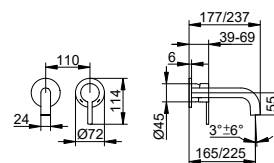

Páková umyvadlová směšovací armatura podomítková montáž 2 otvory

- bez odpadová sada
- Způsob připojení: Základní těleso G 1/2
- Směšovací kartuše s keramickými těsnícími podložkami
- S omezovačem teploty
- Regulátor proudu M 21,5x1, úhel proudu +/- 6° nastavitelná
- Průtok: omezeno na 5 l/min
- Vhodné pro průtokový ohřívač
- Taxonomie EU: max. 6 l/min - možnost významného příspěvku

Art.č.	Projekce	Povrch	€
539 16 01 02 01	165 mm	chromovaný	218,10
539 16 01 12 01	225 mm	chromovaný	230,50
539 16 06 02 01	165 mm	povrchová úprava ušlechtilá ocel	305,30
539 16 06 12 01	225 mm	povrchová úprava ušlechtilá ocel	322,70
539 16 07 02 01	165 mm	ušlechtilá ocel	349,00
539 16 07 12 01	225 mm	ušlechtilá ocel	368,80
539 16 17 02 01	165 mm	povrchová úprava hliník	261,70
539 16 17 12 01	225 mm	povrchová úprava hliník	276,60
539 16 37 02 01	165 mm	černá matná	261,70
539 16 37 12 01	225 mm	černá matná	276,60

Art.č.	Požadované příslušenství (viz příslušenství armatur)	€
599 16 00 00 70	Základní těleso	330,70

Páková umyvadlová směšovací armatura nástěnná montáž

- bez odpadová sada
- Způsob připojení: S-Připojení G 1/2
- Směšovací kartuše s keramickými těsnícími podložkami
- S omezovačem teploty
- Regulátor proudu M 24x1
- Průtok: omezeno na 9 l/min
- Vhodné pro průtokový ohřívač