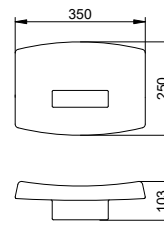

Opěradlo

- k zavěšení

Art.č.	Povrch	€
349 79 00 00 37	černá	259,70
349 79 00 00 38	světle šedá	259,70
349 79 00 00 51	bílá	259,70

Art.č.	Požadované příslušenství (viz kapitola)	€
349 79 01 06 00	Nástěnná tyč chromovaný povrch	238,20
349 79 17 06 00	Nástěnná tyč stříbrně eloxovaný hliník	202,50