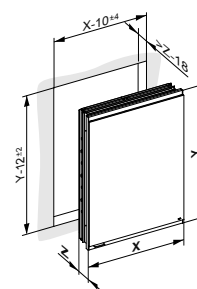

**Zrcadlová skříňka
nástěnná montáž /
podomítková montáž
1-dveřový, s osvětlením**

- Otočná dvířka vyp dvojitě křišťálové zrcadlo s tlumením dveřního dorazu
- Korpus: stříbrně eloxovaný hliník
- Boky: zrcadlo (nástěnná montáž) / hliník stříbrně eloxovaný (podomítková montáž)
- Zadní stěna: bíle lakované sklo

Obsluha

- Tlačítko s kapacitní dotykovou senzorikou

Funkčnosti

- Zapnutí / vypnutí (nahore / dole samostatně)
- Plynule stmívatelné (nahore / dole samostatně)
- Nastavení barvy světla
- Integrovaná vedlejší funkce (pokojový vypínač)

Osvětlení

- 2700 kelvin (teplá bílá) až 6500 kelvin (denní bílá)
- Horizontální
- Vnitřní osvětlení
- LED

Příslušenství

- 1 elektrická zásuvka (volitelně)
- Bez USB nabíječky
- 3 výškově nastavitelné skleněné police (výška 700 mm)
- 4 výškově nastavitelné skleněné police (výška 900 mm)

Základní výrobek	Instalace	Šířka v mm	Výška v mm	Hloubka v mm	Elektrická zásuvka	€
800 01 ... Zrcadlová skříňka, 1-dveřový, levý doraz, s osvětlením						1.452,30
800 11 ... Zrcadlová skříňka, 1-dveřový, pravý doraz, s osvětlením						1.452,30
	... 0 Podomítková montáž					—
	... 1 Nástěnná montáž					195,60
		... 05 500				—
		... 06 600				32,40
			... 0 700			—
			... 1 900			176,20
				... 001 107/120		—
				... 101 147/160		65,90
				... 000 bez		—
				... 100 1 x		63,40
Číslo výrobku						
Cena						
Číslo objednávky:				Celková cena: