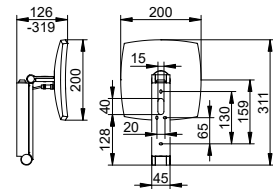

Osvětlení

- 6500 kelvin (denní bílá)
- LED 7 Watt
- Je vyžadována síťová přípojka

Art.č.	Povrch	€
176 13 01 90 04	pochromovaný	760,50
176 13 03 90 04	bronz kartáčovaný	1.216,80
176 13 06 90 04	povrchová úprava ušlechtilá ocel	1.216,80
176 13 13 90 04	broušený černý chrom	1.216,80
176 13 17 90 04	povrchová úprava hliník	646,70
176 13 25 90 04	kartáčovaná mosaz	2.281,50
176 13 29 90 04	červené zlato kartáčovaný	2.281,50
176 13 37 90 04	černá matná	760,50

Kosmetické zrcátko iLook_move kulatá osvětlené se spirálovým kabelem a kabelovým vypínačem

- Celkový rozměr: 212 mm
- Stupeň krytí: IP 20
- nástěnná montáž
- 3D kloubové rameno
- Zrcadlo dvoustranné, konkávní
- Zvětšovací faktor: x 5

Obsluha

- Kabelový spínač