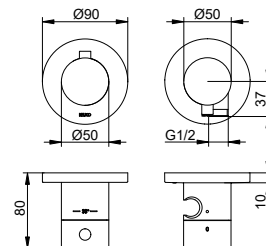

Termostatická armatura s instalací pod omítku podomítková montáž pro 2 odběrná místa s hadicovou přípojkou a držákem sprchy

Termostatická armatura (595 53 XX 00 01)

- Způsob připojení: Základní těleso G 1/2
- Termostatický regulátor
- Bezpečnostní pojistkou při 38 °C
- Průtok: 22 l/min
- Vhodné pro průtokový ohřívač
- S hlukovou zkouškou

Uzavírací a přepínací ventil (595 57 XX 12 01)

- Způsob připojení: Základní těleso G 1/2
- Připojení hadice G 1/2
- Držák na sprchu pro hadice s konickou maticí
- Přepínací ventil s keramickými těsnicemi podložkami
- Průtok: 22 l/min
- Průtok připojení hadice: 13 l/min
- S vlastní pojistkou proti zpětnému toku podle DIN EN 1717
- Vhodné pro průtokový ohřívač
- S hlukovou zkouškou

Art.č.	Povrch	€
539 53 01 12 21	chromovaný	540,50
539 53 06 12 21	povrchová úprava ušlechtilá ocel	756,70
539 53 17 12 21	povrchová úprava hliník	648,60

Art.č.	Požadované příslušenství (viz příslušenství armatur)	€
599 53 00 21 70	Základní těleso	646,90