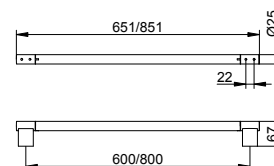

Držák na osušku

- Skryté upevnění
- K přišroubování
- Včetně upevňovací sady

Art.č.	Šířka	Povrch	€
149 01 01 06 00	651 mm	pochromovaný	159,10
149 01 01 08 00	851 mm	pochromovaný	178,50
149 01 07 06 00	651 mm	ušlechtilá ocel	341,30
149 01 07 08 00	851 mm	ušlechtilá ocel	374,20
149 01 17 06 00	651 mm	stříbrně eloxovaný / chromovaný	135,20
149 01 17 08 00	851 mm	stříbrně eloxovaný / chromovaný	151,70
149 01 37 06 00	651 mm	černá matná	159,10
149 01 37 08 00	851 mm	černá matná	178,50

Madlo

- Maximální nosnost 115 kg
- Vertikální nebo horizontální montáž
- Skryté upevnění
- K přišroubování
- Včetně upevňovací sady