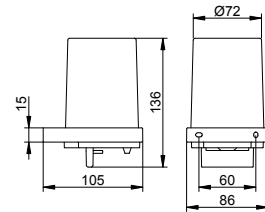

Art.č.	Povrch	€
111 52 01 90 00	pochromovaný	192,40
111 52 03 90 00	bronz kartáčovaný	285,80
111 52 06 90 00	povrchová úprava ušlechtilá ocel	285,80
111 52 13 90 00	broušený černý chrom	285,80
111 52 25 90 00	kartáčovaná mosaz	503,60
111 52 29 90 00	červené zlato kartáčovaný	503,60
111 52 37 90 00	černá matná	192,40

Art.č.	Náhradní díl	€
111 52 00 90 00	Křišťálové samostatný kryt	matný povrch 36,80
199 52 00 01 00	Pumpička	32,70
199 52 37 00 21	Kovový samostatný kryt	černá matná 36,80

Miska na mýdlo

- Miska na mýdlo z křišťálového skla, matné
- Skryté upevnění
- K přišroubování
- Včetně upevňovací sady