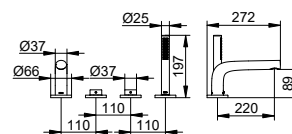

Vanová směšovací armatura 4otvorová okraj vany

- Výška výstupu: 89 mm
- Projekce: 220 mm
- Způsob připojení: připojovací hadice G 1/2
- Držák na sprchu pro hadice s konickou maticí
- Ruční sprcha s 1 druhý proudů (S normálním proudem)
- Sprchová hadice 1500 mm
- Směšovací ventil s keramickými těsnícími podložkami
- Přepínací ventil s keramickými těsnícími podložkami
- Regulátor proudu M 24x1, úhel proudu +/- 8° nastavitelná
- Průtok: 20 l/min
- Průtok ruční sprchy: omezeno na 12 l/min
- S vlastní pojistkou proti zpětnému toku podle DIN EN 1717
- Vhodné pro průtokový ohřívač
- S hlučnou zkouškou

Art.č.	Povrch	€
515 30 01 02 00	chromovaný	1.419,90
515 30 03 02 00	bronz kartáčovaný	1.987,90
515 30 06 02 00	povrchová úprava ušlechtilá ocel	1.987,90
515 30 13 02 00	broušený černý chrom	1.987,90
515 30 25 02 00	kartáčovaná mosaz	3.549,80
515 30 29 02 00	červené zlato kartáčovaný	3.549,80
Art.č.	Požadované příslušenství (viz příslušenství armatur)	€
511 30 00 00 70	Sada pro hrubou stavbu	1.667,30