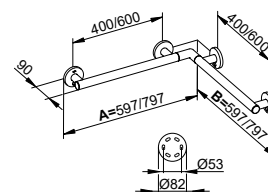

Sprchové a vanové madlo

- Maximální nosnost 115 kg
- K přišroubování
- 4 x Upevňovací sada 1 (349 90 00 01 00)

Další upevňovací sady
(4 x podle podkladu pro zakotvení / zdíva).
Objednejte prosím zvlášť.

Art.č.	A Šířka	B Hloubka	Povrch	€
349 11 01 44 00	597 mm	597 mm	chromovaný povrch	444,50
349 11 01 46 00	597 mm	797 mm	chromovaný povrch	473,30
349 11 01 66 00	797 mm	797 mm	chromovaný povrch	502,60
349 11 17 44 00	597 mm	597 mm	stříbrně eloxovaný / chromovaný	377,80
349 11 17 46 00	597 mm	797 mm	stříbrně eloxovaný / chromovaný	402,30
349 11 17 66 00	797 mm	797 mm	stříbrně eloxovaný / chromovaný	427,20

Art.č.	Náhradní díl	€
349 90 00 01 00	Upevňovací sada 1	9,50
Volitelné příslušenství (viz kapitola)		
349 12 01 00 01	Vyrovnávací podložky pro obklady	chromovaný povrch 76,60
349 81 01 00 37	Sedátko do sprchy	chromovaný / černá 911,50
349 81 01 00 38	Sedátko do sprchy	chromovaný / světlá šedá 911,50
349 81 01 00 51	Sedátko do sprchy	chromovaný / bílá 911,50
349 81 17 00 37	Sedátko do sprchy	stříbrně eloxovaný hliník / černá 811,70
349 81 17 00 38	Sedátko do sprchy	stříbrně eloxovaný hliník / světlé šedá 811,70
349 81 17 00 51	Sedátko do sprchy	stříbrně eloxovaný hliník / bílá 811,70
Volitelné příslušenství (viz univerzální výrobky Care)		
349 90 00 02 00	Upevňovací sada 4	8,00
349 93 00 02 00	Upevňovací sada 7	9,10