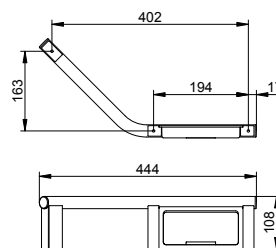

Madlo 135° s poličkou

- Maximální nosnost 115 kg
- Vyjímatelná plastová nádoba (černá, světle šedá a bílá)
- Skryté upevnění
- K přišroubování
- Včetně upevňovací sady

Art.č.	Madlo	Povrch	€
149 09 01 10 37	vpravo	pochromovaný	251,70
149 09 01 20 37	vlevo	pochromovaný	251,70