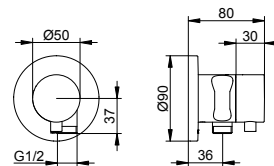

Uzavírací ventil podomítková montáž pro 1 odběrné místo s hadicovou přípojkou a držákem sprchy

- Způsob připojení: Základní těleso G 1/2
- Připojení hadice G 1/2
- Držák na sprchu pro hadice s konickou maticí
- Uzavírací ventil s keramickými těsnicemi podložkami
- Průtok: 12 l/min
- S vlastní pojistkou proti zpětnému toku podle DIN EN 1717
- Vhodné pro průtokový ohřivač
- S hlukovou zkouškou

Art.č.	Rozeta	Povrch	€
595 41 01 12 01	kulatá	chromovaný	304,90
595 41 01 12 02	hrnatá	chromovaný	313,30
595 41 03 12 01	kulatá	bronz kartáčovaný	426,90
595 41 03 12 02	hrnatá	bronz kartáčovaný	438,60
595 41 06 12 01	kulatá	povrchová úprava ušlechtilá ocel	426,90
595 41 06 12 02	hrnatá	povrchová úprava ušlechtilá ocel	438,60
595 41 13 12 01	kulatá	broušený černý chrom	426,90
595 41 13 12 02	hrnatá	broušený černý chrom	438,60
595 41 25 12 01	kulatá	kartáčovaná mosaz	762,30
595 41 25 12 02	hrnatá	kartáčovaná mosaz	783,30
595 41 29 12 01	kulatá	červené zlato kartáčovaný	762,30
595 41 29 12 02	hrnatá	červené zlato kartáčovaný	783,30
595 41 37 12 01	kulatá	černá matná	365,90
595 41 37 12 02	hrnatá	černá matná	376,00

Art.č.	Požadované příslušenství (viz příslušenství armatur)	€
595 41 00 01 70	Základní těleso	233,90