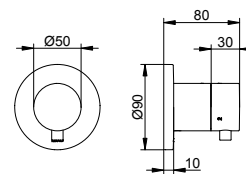

Přepínací ventil podomítková montáž pro 3 odběrná místa

- Způsob připojení: Základní těleso G 1/2
- Uzavírací ventil s keramickými těsnícími podložkami
- Průtok: 14 l/min
- Vhodné pro průtokový ohříváč
- S hlučkovou zkouškou

Art.č.	Rozeta	Zablokování	Povrch	€
595 48 01 10 01	kulatá	ne	chromovaný	322,10
595 49 01 10 01	kulatá	ano	chromovaný	328,70
595 48 01 10 02	hranatá	ne	chromovaný	330,00
595 49 01 10 02	hranatá	ano	chromovaný	336,90
595 48 03 10 01	kulatá	ne	bronz kartáčovaný	450,90
595 49 03 10 01	kulatá	ano	bronz kartáčovaný	460,20
595 48 03 10 02	hranatá	ne	bronz kartáčovaný	462,00
595 49 03 10 02	hranatá	ano	bronz kartáčovaný	471,70
595 48 06 10 01	kulatá	ne	povrchová úprava ušlechtilá ocel	450,90
595 49 06 10 01	kulatá	ano	povrchová úprava ušlechtilá ocel	460,20
595 48 06 10 02	hranatá	ne	povrchová úprava ušlechtilá ocel	462,00
595 49 06 10 02	hranatá	ano	povrchová úprava ušlechtilá ocel	471,70
595 48 13 10 01	kulatá	ne	broušený černý chrom	450,90
595 49 13 10 01	kulatá	ano	broušený černý chrom	460,20
595 48 13 10 02	hranatá	ne	broušený černý chrom	462,00
595 49 13 10 02	hranatá	ano	broušený černý chrom	471,70
595 48 25 10 01	kulatá	ne	kartáčovaná mosaz	805,30
595 49 25 10 01	kulatá	ano	kartáčovaná mosaz	821,80
595 48 25 10 02	hranatá	ne	kartáčovaná mosaz	825,00
595 49 25 10 02	hranatá	ano	kartáčovaná mosaz	842,30
595 48 29 10 01	kulatá	ne	červené zlato kartáčovaný	805,30
595 49 29 10 01	kulatá	ano	červené zlato kartáčovaný	821,80
595 48 29 10 02	hranatá	ne	červené zlato kartáčovaný	825,00
595 49 29 10 02	hranatá	ano	červené zlato kartáčovaný	842,30
595 48 37 10 01	kulatá	ne	černá matná	386,50
595 49 37 10 01	kulatá	ano	černá matná	394,40
595 48 37 10 02	hranatá	ne	černá matná	396,00
595 49 37 10 02	hranatá	ano	černá matná	404,30

Art.č.	Požadované příslušenství (viz příslušenství armatur)	€
595 48 00 00 70	Základní těleso	238,20