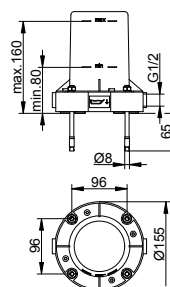

Základní těleso pro jednopákovou vanovou baterii podlahová montáž

- S proplachovací jednotkou
- Připojovací závit: G 1/2
- Montážní hloubka: 80 - 160 mm