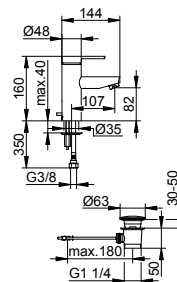

Páková umyvadlová směšovací armatura 90

- Výška výstupu: 82 mm
- Projekce: 107 mm
- Jednotvorová montáž s rychloupínacím systémem
- Způsob připojení: připojovací hadice G 3/8
- Směšovací kartuše s keramickými těsnicemi podložkami
- S omezovačem teploty
- Regulátor proudu M 24x1, úhel proudu +/- 6° nastavitelná
- Průtok: omezeno na 6 l/min
- Vhodné pro průtokový ohřívač
- Taxonomie EU: max. 6 l/min - možnost významného příspěvku
- S hlučkovou zkouškou

Art.č.	Táhlo	Povrch	€
539 02 01 00 00	ano	chromovaný	341,50
539 02 01 01 00	ne	chromovaný	312,70
539 02 17 00 00	ano	povrchová úprava hliník	409,80
539 02 17 01 00	ne	povrchová úprava hliník	375,20

Páková umyvadlová směšovací armatura 90 s prodlouženou pákou

- Výška výstupu: 82 mm
- Projekce: 107 mm
- Jednotvorová montáž s rychloupínacím systémem
- Způsob připojení: připojovací hadice G 3/8
- Směšovací kartuše s keramickými těsnicemi podložkami
- S omezovačem teploty
- Regulátor proudu M 24x1, úhel proudu +/- 6° nastavitelná
- Průtok: omezeno na 6 l/min
- Vhodné pro průtokový ohřívač
- Taxonomie EU: max. 6 l/min - možnost významného příspěvku
- S hlučkovou zkouškou