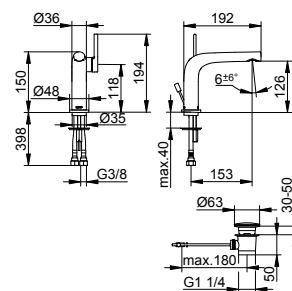

Páková umyvadlová směšovací armatura 120

- Výška výstupu: 126 mm
- Projekce: 153 mm
- Jednootvorová montáž s rychloupínacím systémem
- Způsob připojení: připojovací hadice G 3/8
- Směšovací kartuše s keramickými těsnicemi podložkami
- Regulátor proudu M 24x1, úhel proudu +/- 6° nastavitelná
- Průtok: omezeno na 7,6 l/min
- Vhodné pro průtokový ohřívač
- S hlukovou zkouškou

Art.č.	Táhlo	Povrch	€
515 04 01 00 02	ano	chromovaný	505,40
515 04 01 01 02	ne	chromovaný	451,30
515 04 03 00 02	ano	bronz kartáčovaný	707,60
515 04 03 01 02	ne	bronz kartáčovaný	631,80
515 04 06 00 02	ano	povrchová úprava ušlechtilá ocel	707,60
515 04 06 01 02	ne	povrchová úprava ušlechtilá ocel	631,80
515 04 13 00 02	ano	broušený černý chrom	707,60
515 04 13 01 02	ne	broušený černý chrom	631,80
515 04 25 00 02	ano	kartáčovaná mosaz	1.263,50
515 04 25 01 02	ne	kartáčovaná mosaz	1.128,30
515 04 29 00 02	ano	červené zlato kartáčovaný	1.263,50
515 04 29 01 02	ne	červené zlato kartáčovaný	1.128,30

Páková umyvadlová směšovací armatura 150

- Výška výstupu: 156 mm
- Projekce: 153 mm
- Jednootvorová montáž s rychloupínacím systémem
- Způsob připojení: připojovací hadice G 3/8
- Směšovací kartuše s keramickými těsnicemi podložkami
- Regulátor proudu M 24x1, úhel proudu +/- 6° nastavitelná
- Průtok: omezeno na 7,6 l/min
- Vhodné pro průtokový ohřívač
- S hlukovou zkouškou