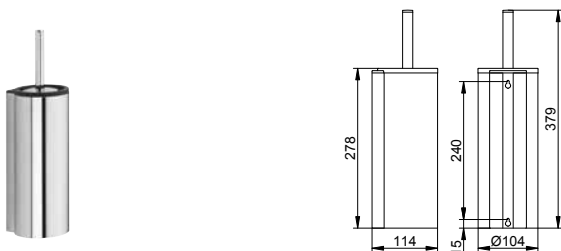

Art.č.	Povrch	€
149 64 01 01 00	chromovaný / černá	225,00
149 64 07 01 00	ušlechtilá ocel / černá	309,40
149 64 17 01 00	stříbrně eloxovaný hliník / černá	74,20

Art.č.	Náhradní díl	€
100 64 00 40 00	Náhradní kartáč	černá 13,10
149 64 00 01 00	Plastová vložka	černá 40,50
149 64 01 40 00	Klozetová štětka s rukojetí	chromovaný / černá 19,60
149 64 07 40 00	Klozetová štětka s rukojetí	ušlechtilá ocel / černá 31,40
149 64 17 40 00	Klozetová štětka s rukojetí	stříbrně eloxovaný hliník / černá 16,70