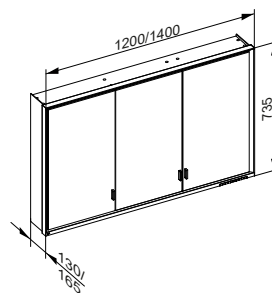

**Zrcadlová skříňka
nástěnná montáž
3-dveřový dlouhé dveře**

- Stupeň krytí: IP 24
- Dveře na pantech vyp dvojité křišťálové zrcadlo s tlumením dveřního dorazu
- Korpus: stříbrně eloxovaný hliník
- Boky: zrcadlo
- Zadní stěna: zrcadlo

Obsluha

- Tlačítko s kapacitní dotykovou senzorikou

Funkčnosti

- Zapnutí / vypnutí
- Plynule stmívatelný
- Nastavení barvy světla
- Integrovaná vedlejší funkce (pokojový vypínač)

Osvětlení

- 2700 kelvin (teplá bílá) až 6500 kelvin (denní bílá)
- Vertikální a horizontální (pouze nahoře)
- Osvětlení umyvadla / přihrádky
- Vnitřní osvětlení
- LED

Příslušenství

- 2 elektrické zásuvky
- 3 x 2 výškově nastavitelné skleněné police
- Úložný prostor skrytý po celé šířce

Art. č.	Šířka	Výška	Hloubka	Vyhřívání	LED	€
143 25 17 23 11	1200 mm	735 mm	130 mm	ne	65 W	2.483,80
143 05 17 23 11	1200 mm	735 mm	165 mm	ne	65 W	3.104,70
143 26 17 23 11	1400 mm	735 mm	130 mm	ne	68 W	2.659,00
143 06 17 23 11	1400 mm	735 mm	165 mm	ne	68 W	3.323,80