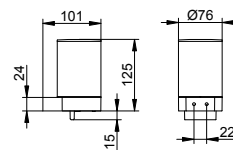

Dávkovač mýdla na tekuté mýdlo s samostatný kryt

- Objem náplně 280 ml
- Množství dávky 0,5 ml/stisk
- Ovládání zesponu
- Plnění shora
- Kovový samostatný kryt
- Skryté upevnění
- K přišroubování
- Včetně upevňovací sady

Art.č.	Povrch	€
149 51 01 00 00	pochromovaný	184,30
149 51 07 00 00	ušlechtilá ocel	295,70
149 51 17 00 00	povrchová úprava hliník	156,70
149 51 37 00 00	černá matná	184,30

Art.č.	Náhradní díl	€
199 52 00 01 00	Pumpička	32,70

Dávkovač mýdla na tekuté mýdlo

- Objem náplně 250 ml
- Množství dávky 0,5 ml/stisk
- Ovládání shora
- Plnění shora
- Kovové pouzdro
- Skryté upevnění
- K přišroubování
- Včetně upevňovací sady