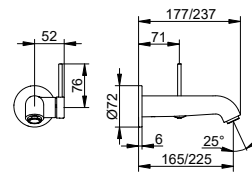

Páková umyvadlová směšovací armatura podomítková montáž 1 otvor IXMO Soft

- bez odpadová sada
- Způsob připojení: Základní těleso G 1/2
- Směšovací kartuše s keramickými těsnícími podložkami
- Regulátor proudu M 24x1, úhel proudu +/- 6° nastavitelná
- Průtok: omezeno na 7,6 l/min
- Vhodné pro průtokový ohřívač
- S hlukovou zkouškou

Art.č.	Rozeta	Projekce	Povrch	€
595 16 01 02 01	kulatá	165 mm	chromovaný	275,90
595 16 01 12 01	kulatá	225 mm	chromovaný	287,40
595 16 01 02 02	hrnatá	165 mm	chromovaný	281,70
595 16 01 12 02	hrnatá	225 mm	chromovaný	293,10
595 16 37 02 01	kulatá	165 mm	černá matná	331,10
595 16 37 12 01	kulatá	225 mm	černá matná	344,90
595 16 37 02 02	hrnatá	165 mm	černá matná	338,00
595 16 37 12 02	hrnatá	225 mm	černá matná	351,70

Art.č.	Požadované příslušenství (viz příslušenství armatur)	€
599 16 00 00 75	Základní těleso	132,70