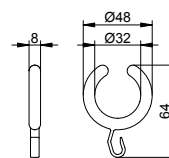

Závěsový kroužek

- Obsah balení: 10 kus/y

Art.č.	Povrch	€
149 27 00 01 03	bílá	22,80