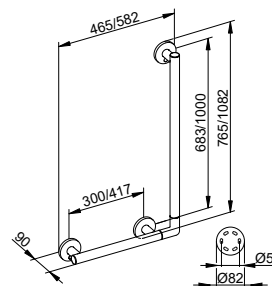

Art.č.	Šířka	Výška	Povrch	€
349 06 01 03 06	465 mm	765 mm	chromovaný povrch	415,60
349 06 01 05 10	582 mm	1082 mm	chromovaný povrch	474,60
349 06 17 03 06	465 mm	765 mm	stříbrně eloxovaný / chromovaný	353,30
349 06 17 05 10	582 mm	1082 mm	stříbrně eloxovaný / chromovaný	403,40

Art.č.	Náhradní díl	€
349 90 00 01 00	Upevňovací sada 1	9,50
Volitelné příslušenství (viz kapitola)		
349 12 01 00 01	Vyrovňovací podložky pro obklady	chromovaný povrch 76,60
349 62 01 00 00	Držák na toaletní papír	chromovaný povrch 145,40
349 62 17 00 00	Držák na toaletní papír	stříbrně eloxovaný / chromovaný 123,60
Volitelné příslušenství (viz univerzální výrobky Care)		
349 90 00 02 00	Upevňovací sada 4	8,00
349 93 00 02 00	Upevňovací sada 7	9,10