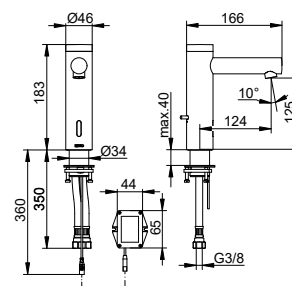

Art.č.	Táhlo	Povrch	€
595 11 01 11 00	ne	chromovaný	699,00
595 11 37 11 00	ne	černá matná	838,80

Elektronické systémy

- Infračervená senzorika (Nastavitelný rozsah, Nastavitelná doba doběhu)
- Manuální zastavení za účelem čištění
- Volitelný hygienický proplach (3 - 24 h) nastavitelný
- provoz na baterie
- Napětí 6 V, životnost baterie přibližně. 3 let

Elektronická umyvadlová směšovací armatura 130 síťový provoz

- Výška výstupu: 125 mm
- Projekce: 124 mm
- Jednotvorová montáž s rychloupínacím systémem
- Způsob připojení: připojovací hadice G 3/8
- Směšovací ventil s keramickými těsnícími podložkami
- Regulátor proudu M 20x1, úhel proudu +/- 6° nastavitelná
- Průtok: omezeno na 5 l/min
- Vhodné pro průtokový ohřívač
- Taxonomie EU: max. 6 l/min - možnost významného příspěvku
- S hlukovou zkouškou