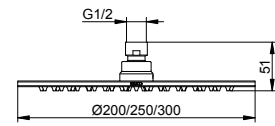

Hlavová sprcha z kovu

- Připojovací závit: G 1/2
- s 1 druhý proudů (S normálním proudem)
- Se systémem Antikalk
- Průtok: omezeno na 15 l/min
- Vhodné pro průtokový ohřívač
- S hlučkovou zkouškou

Art.č.	Tvar	Velikost	Povrch	€
599 86 01 01 01	kulatá	200 mm	chromovaný povrch	231,00
599 86 01 02 01	kulatá	250 mm	chromovaný povrch	325,30
599 86 01 03 01	kulatá	300 mm	chromovaný povrch	398,60
599 86 01 01 02	hranatá	200 mm	chromovaný povrch	242,70
599 86 01 02 02	hranatá	250 mm	chromovaný povrch	353,90
599 86 01 03 02	hranatá	300 mm	chromovaný povrch	440,40