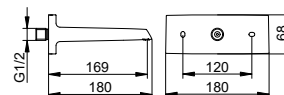

Art.č.	Povrch	€
599 82 01 00 00	chromovaný	610,50
599 82 03 00 00	bronz kartáčovaný	854,70
599 82 06 00 00	povrchová úprava ušlechtilá ocel	854,70
599 82 13 00 00	broušený černý chrom	854,70
599 82 25 00 00	kartáčovaná mosaz	1.526,30
599 82 29 00 00	červené zlato kartáčovaný	1.526,30
599 82 37 00 00	černá matná	732,60