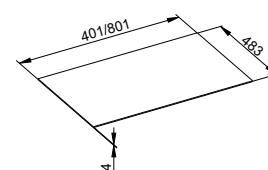

Krycí deska

- Pro boční skříňky
- ESG sklo nebo keramika

Vhodné pro:
EDITION 11 ART

Art.č.	Šířka	Výška	Hloubka	Povrch	€
490 31 XX 04 00	401 mm	4 mm	483 mm	30, 31, 32, 33, 34, 35	106,20
490 31 YY 04 00	401 mm	4 mm	483 mm	81, 82	212,30
490 31 97 04 00	401 mm	4 mm	483 mm	Design na míru PG2	317,90
490 31 XX 08 00	801 mm	4 mm	483 mm	30, 31, 32, 33, 34, 35	158,30
490 31 YY 08 00	801 mm	4 mm	483 mm	81, 82	316,80
490 31 97 08 00	801 mm	4 mm	483 mm	Design na míru PG2	424,50