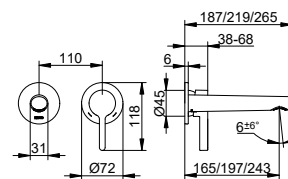

Páková umyvadlová směšovací armatura podomítková montáž 2 otvory

- bez odpadová sada
- Způsob připojení: Základní těleso G 1/2
- Směšovací kartuše s keramickými těsnícími podložkami
- S omezovačem teploty
- Regulátor proudu M 24x1, úhel proudu +/- 6° nastavitelná
- Průtok: omezeno na 7,6 l/min
- Vhodné pro průtokový ohřívač
- S hlukovou zkouškou

Art.č.	Projekce	Povrch	€
515 16 01 02 01	165 mm	chromovaný	366,50
515 16 01 02 00	197 mm	chromovaný	378,40
515 16 01 02 02	243 mm	chromovaný	395,30
515 16 03 02 01	165 mm	bronz kartáčovaný	513,10
515 16 03 02 00	197 mm	bronz kartáčovaný	529,80
515 16 03 02 02	243 mm	bronz kartáčovaný	553,40
515 16 06 02 01	165 mm	povrchová úprava ušlechtilá ocel	513,10
515 16 06 02 00	197 mm	povrchová úprava ušlechtilá ocel	529,80
515 16 06 02 02	243 mm	povrchová úprava ušlechtilá ocel	553,40
515 16 13 02 01	165 mm	broušený černý chrom	513,10
515 16 13 02 00	197 mm	broušený černý chrom	529,80
515 16 13 02 02	243 mm	broušený černý chrom	553,40
515 16 25 02 01	165 mm	kartáčovaná mosaz	916,30
515 16 25 02 00	197 mm	kartáčovaná mosaz	946,00
515 16 25 02 02	243 mm	kartáčovaná mosaz	988,30
515 16 29 02 01	165 mm	červené zlato kartáčovaný	916,30
515 16 29 02 00	197 mm	červené zlato kartáčovaný	946,00
515 16 29 02 02	243 mm	červené zlato kartáčovaný	988,30

Art.č.	Požadované příslušenství (viz příslušenství armatur)	€
599 16 00 00 70	Základní těleso	330,70

Páková směšovací bidetová armatura

- Výška výstupu: 73 mm
- Projekce: 127 mm
- Jednotvorová montáž s rychloupínacím systémem
- Způsob připojení: připojovací hadice G 3/8
- Směšovací kartuše s keramickými těsnícími podložkami
- Kulový kloub Regulátor proudu M 18,5x1, úhel proudu +/- 20° nastavitelná
- Průtok: omezeno na 7,6 l/min
- Vhodné pro průtokový ohřívač
- S hlukovou zkouškou