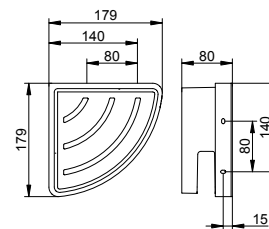

Rohová polička do sprchy

- Vyjímatelná plastová nádoba (Odolnost proti mýdлу, Odolnost proti lomu a UV záření)
- Skryté upevnění
- K přišroubování
- Včetně upevňovací sady

Nedodává se se speciálním povrchem.

Art.č.	Povrch	€
127 57 01 00 00	chromovaný / bílá	101,20
127 57 01 00 01	chromovaný/ antracitový	101,20

Art.č.	Náhradní díl	€
127 57 00 01 00	Plastová vložka bílá	15,20
127 57 00 01 01	Plastová vložka antracit	15,20