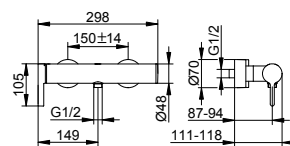

Páková směšovací sprchová armatura nástěnná montáž

- Způsob připojení: S-Připojení G 1/2
- Připojení hadice G 1/2
- Směšovací kartuše s keramickými těsnicemi podložkami
- S omezovačem teploty
- Průtok: 17 l/min
- S vlastní pojistkou proti zpětnému toku podle DIN EN 1717
- Vhodné pro průtokový ohřivač
- S hlučkovou zkouškou