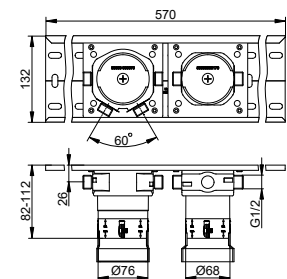

Art.č.	€
599 53 00 21 70	646,90

Art.č.	Volitelné příslušenství (viz kapitola)	€
595 71 00 00 01	Sada upevňovacích úhelníků	65,70