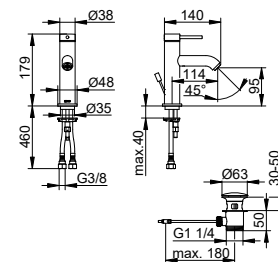

Páková umyvadlová směšovací armatura 100 IXMO Soft

- Výška výstupu: 95 mm
- Projekce: 114 mm
- Jednotvorová montáž s rychloupínacím systémem
- Způsob připojení: připojovací hadice G 3/8
- Směšovací kartuše s keramickými těsnícími podložkami
- S omezovačem teploty
- Regulátor proudu M 20x1, úhel proudu +/- 6° nastavitelná
- Průtok: omezeno na 7 l/min
- Vhodné pro průtokový ohřívač
- S hlukovou zkouškou

Art.č.	Táhlo	Povrch	€
595 02 01 20 00	ano	chromovaný	327,00
595 02 01 21 00	ne	chromovaný	303,70
595 02 37 20 00	ano	černá matná	392,40
595 02 37 21 00	ne	černá matná	364,40

Art.č.	Volitelné příslušenství (viz příslušenství armatur)	€
595 99 01 02 02	Růžice hranatá chromovaný	24,40
595 99 37 02 02	Růžice hranatá černá matná	29,30

Páková umyvadlová směšovací armatura 130 IXMO Soft

- Výška výstupu: 127 mm
- Projekce: 129 mm
- Jednotvorová montáž s rychloupínacím systémem
- Způsob připojení: připojovací hadice G 3/8
- Směšovací kartuše s keramickými těsnícími podložkami
- S omezovačem teploty
- Regulátor proudu M 20x1, úhel proudu +/- 6° nastavitelná
- Průtok: omezeno na 7 l/min
- Vhodné pro průtokový ohřívač
- S hlukovou zkouškou