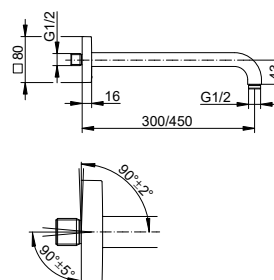

Rameno sprchy nástěnná montáž

- Způsob připojení: Nástěnné napojení G 1/2
- Připojka hlavové sprchy G 1/2

Art.č.	Rozeta	Projekce	Povrch	€
516 88 01 03 00	kulatá	300 mm	chromovaný	222,00
516 88 01 04 00	kulatá	450 mm	chromovaný	279,80
530 88 01 03 02	hrnatá	300 mm	chromovaný	256,00
530 88 01 04 02	hrnatá	450 mm	chromovaný	313,70
516 88 03 03 00	kulatá	300 mm	bronz kartáčovaný	310,80
516 88 03 04 00	kulatá	450 mm	bronz kartáčovaný	391,70
530 88 03 03 02	hrnatá	300 mm	bronz kartáčovaný	358,40
530 88 03 04 02	hrnatá	450 mm	bronz kartáčovaný	439,20
516 88 06 03 00	kulatá	300 mm	povrchová úprava ušlechtilá ocel	310,80
516 88 06 04 00	kulatá	450 mm	povrchová úprava ušlechtilá ocel	391,70
530 88 06 03 02	hrnatá	300 mm	povrchová úprava ušlechtilá ocel	358,40
530 88 06 04 02	hrnatá	450 mm	povrchová úprava ušlechtilá ocel	439,20
516 88 13 03 00	kulatá	300 mm	broušený černý chrom	310,80
516 88 13 04 00	kulatá	450 mm	broušený černý chrom	391,70
530 88 13 03 02	hrnatá	300 mm	broušený černý chrom	358,40
530 88 13 04 02	hrnatá	450 mm	broušený černý chrom	439,20
516 88 17 03 00	kulatá	300 mm	povrchová úprava hliník	266,40
516 88 17 04 00	kulatá	450 mm	povrchová úprava hliník	335,80
516 88 25 03 00	kulatá	300 mm	kartáčovaná mosaz	555,00
516 88 25 04 00	kulatá	450 mm	kartáčovaná mosaz	699,50
530 88 25 03 02	hrnatá	300 mm	kartáčovaná mosaz	640,00
530 88 25 04 02	hrnatá	450 mm	kartáčovaná mosaz	784,30
516 88 29 03 00	kulatá	300 mm	červené zlato kartáčovaný	555,00
516 88 29 04 00	kulatá	450 mm	červené zlato kartáčovaný	699,50
530 88 29 03 02	hrnatá	300 mm	červené zlato kartáčovaný	640,00
530 88 29 04 02	hrnatá	450 mm	červené zlato kartáčovaný	784,30
516 88 37 03 00	kulatá	300 mm	černá matná	266,40
516 88 37 04 00	kulatá	450 mm	černá matná	335,80
530 88 37 03 02	hrnatá	300 mm	černá matná	307,20
530 88 37 04 02	hrnatá	450 mm	černá matná	376,40