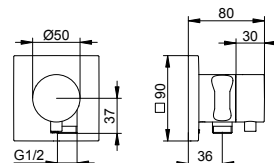

Uzavírací ventil podomítková montáž pro 1 odběrné místo s hadicovou přípojkou a držákem sprchy

- Způsob připojení: Základní těleso G 1/2
- Připojení hadice G 1/2
- Držák na sprchu pro hadice s konickou maticí
- Uzavírací ventil s keramickými těsnicemi podložkami
- Průtok: 12 l/min
- S vlastní pojistkou proti zpětnému toku podle DIN EN 1717
- Vhodné pro průtokový ohřivač
- S hlukovou zkouškou

Art.č.	Rozeta	Povrch	€
595 41 01 12 01	kulatá	chromovaný	304,90
595 41 01 12 02	hrnatá	chromovaný	313,30
595 41 03 12 01	kulatá	bronz kartáčovaný	426,90
595 41 03 12 02	hrnatá	bronz kartáčovaný	438,60
595 41 06 12 01	kulatá	povrchová úprava ušlechtilá ocel	426,90
595 41 06 12 02	hrnatá	povrchová úprava ušlechtilá ocel	438,60
595 41 13 12 01	kulatá	broušený černý chrom	426,90
595 41 13 12 02	hrnatá	broušený černý chrom	438,60
595 41 25 12 01	kulatá	kartáčovaná mosaz	762,30
595 41 25 12 02	hrnatá	kartáčovaná mosaz	783,30
595 41 29 12 01	kulatá	červené zlato kartáčovaný	762,30
595 41 29 12 02	hrnatá	červené zlato kartáčovaný	783,30
595 41 37 12 01	kulatá	černá matná	365,90
595 41 37 12 02	hrnatá	černá matná	376,00

Art.č.	Požadované příslušenství (viz příslušenství armatur)	€
595 41 00 01 70	Základní těleso	233,90