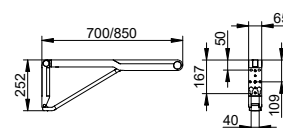

Sklopné madlo WC

- Maximální nosnost 115 kg
- lze vyklopit směrem nahoru
- Brzda zabraňuje neúmyslnému spuštění
- Nosná plocha umělá hmota
- Skryté upevnění
- K přišroubování

Upevňovací sady
(2 x podle podkladu pro zakotvení / zdiava).
Objednejte prosím zvlášť.

Art.č.	Hloubka	Povrch	€
350 03 01 07 37	700 mm	chromovaný / černá	905,80
350 03 01 08 37	850 mm	chromovaný / černá	925,70
350 03 01 07 51	700 mm	chromovaný / bílá	905,80
350 03 01 08 51	850 mm	chromovaný / bílá	925,70
350 03 17 07 37	700 mm	stříbrně eloxovaný hliník / černá	752,90
350 03 17 08 37	850 mm	stříbrně eloxovaný hliník / černá	763,10
350 03 17 07 51	700 mm	stříbrně eloxovaný hliník / bílá	752,90
350 03 17 08 51	850 mm	stříbrně eloxovaný hliník / bílá	763,10
350 03 37 07 37	700 mm	černá matná / černá	958,30
350 03 37 08 37	850 mm	černá matná / černá	978,80

Art.č.	Volitelné příslušenství (viz univerzální výrobky Care)	€
349 91 00 01 00	Upevňovací sada 2	15,50
349 91 00 02 00	Upevňovací sada 5	15,50
349 94 00 02 00	Upevňovací sada 8	8,90
349 96 00 01 00	Upevňovací sada 10	96,50

Volitelné příslušenství (viz kapitola)		
350 04 01 00 00	Adaptérová deska	chromovaný povrch 152,00
350 04 37 00 00	Adaptérová deska	černý mat 182,50
350 62 01 00 37	Držák na toaletní papír	chromovaný / černá 49,20
350 62 01 00 51	Držák na toaletní papír	chromovaný / bílá 49,20
350 62 37 00 37	Držák na toaletní papír	černá matná / černá 56,60
350 90 00 01 37	Dálkově ovládané splachování WC	černá 358,00
350 90 00 01 51	Dálkově ovládané splachování WC	bílá 358,00