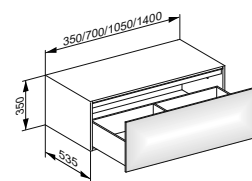

Boční skříňka 1 přední zásuvka

- Otevření zatlačením (Push-to-Open)
- Čelní výsuv s tlumeným dojezdem
- nástěnná montáž

Příslušenství

- Posuvný úložný box (700 - 1050 mm = 1 ks / 1400 mm = 2 ks)

Osvětlení (volitelné)

- Automatické zapnutí/vypnutí
- 3000 kelvin (teplá bílá)
- Vnitřní osvětlení
- LED
- Je nutná síťová přípojka s elektrickou zásuvkou

Art.č.	Šířka	Výška	Hloubka	Osvětlení	Č. barvy	€
313 20 XX 01 00	350 mm	350 mm	535 mm	ano	37, 38, 39	1.433,70
313 20 YY 01 00	350 mm	350 mm	535 mm	ano	11, 14, 18, 27, 28, 30, 89	1.587,20
313 20 ZZ 01 00	350 mm	350 mm	535 mm	ano	21	1.785,20
313 20 XX 00 00	350 mm	350 mm	535 mm	ne	37, 38, 39	1.285,30
313 20 YY 00 00	350 mm	350 mm	535 mm	ne	11, 14, 18, 27, 28, 30, 89	1.444,30
313 20 ZZ 00 00	350 mm	350 mm	535 mm	ne	21	1.642,10
313 22 XX 01 00	700 mm	350 mm	535 mm	ano	37, 38, 39	1.726,70
313 22 YY 01 00	700 mm	350 mm	535 mm	ano	11, 14, 18, 27, 28, 30, 89	2.004,80
313 22 ZZ 01 00	700 mm	350 mm	535 mm	ano	21	2.309,20
313 22 XX 00 00	700 mm	350 mm	535 mm	ne	37, 38, 39	1.542,10
313 22 YY 00 00	700 mm	350 mm	535 mm	ne	11, 14, 18, 27, 28, 30, 89	1.827,10
313 22 ZZ 00 00	700 mm	350 mm	535 mm	ne	21	2.131,70
313 24 XX 01 00	1050 mm	350 mm	535 mm	ano	37, 38, 39	1.922,80
313 24 YY 01 00	1050 mm	350 mm	535 mm	ano	11, 14, 18, 27, 28, 30, 89	2.458,80
313 24 ZZ 01 00	1050 mm	350 mm	535 mm	ano	21	2.678,40
313 24 XX 00 00	1050 mm	350 mm	535 mm	ne	37, 38, 39	1.712,30
313 24 YY 00 00	1050 mm	350 mm	535 mm	ne	11, 14, 18, 27, 28, 30, 89	2.256,00
313 24 ZZ 00 00	1050 mm	350 mm	535 mm	ne	21	2.475,20
313 26 XX 01 00	1400 mm	350 mm	535 mm	ano	37, 38, 39	2.267,10
313 26 YY 01 00	1400 mm	350 mm	535 mm	ano	11, 14, 18, 27, 28, 30, 89	2.800,00
313 26 ZZ 01 00	1400 mm	350 mm	535 mm	ano	21	3.256,20
313 26 XX 00 00	1400 mm	350 mm	535 mm	ne	37, 38, 39	2.016,70
313 26 YY 00 00	1400 mm	350 mm	535 mm	ne	11, 14, 18, 27, 28, 30, 89	2.559,10
313 26 ZZ 00 00	1400 mm	350 mm	535 mm	ne	21	3.015,30

Art.č.	Požadované příslušenství (viz příslušenství pro koupelny)	€
313 20 YY 90 00	Krycí deska 352 mm 3 mm 524 mm 11, 14, 18, 27, 28, 30	110,90
313 22 YY 90 00	Krycí deska 702 mm 3 mm 524 mm 11, 14, 18, 27, 28, 30	128,60
313 24 YY 90 00	Krycí deska 1052 mm 3 mm 524 mm 11, 14, 18, 27, 28, 30	144,00
313 26 YY 90 00	Krycí deska 1402 mm 3 mm 524 mm 11, 14, 18, 27, 28, 30	162,10