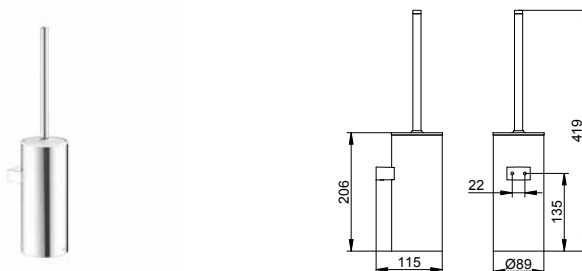

Klozetová souprava se štětkou s krytem

- Vyjímatelná plastová nádoba
- Kovové pouzdro
- Skryté upevnění
- K přišroubování
- Včetně upevňovací sady
- Včetně náhradního kartáče

Art.č.	Povrch	€
127 69 01 01 00	chromovaný / bílá	113,60
127 69 01 01 01	chromovaný/ antracitový	113,60
127 69 06 01 01	povrchová úprava ušlechtilá ocel / antracit	181,80
127 69 25 01 01	kartáčovaná mosaz / antracitová	340,80
127 69 29 01 01	červené zlato kartáčovaný / antracitová	340,80

Art.č.	Náhradní díl	Povrch	€
127 64 01 40 00	Klozetová štětka s rukojetí	chromovaný / bílá	44,00
127 64 01 40 01	Klozetová štětka s rukojetí	chromovaný/ antracitový	44,00
127 69 00 01 00	Plastová vložka	bílá	24,90
127 69 00 01 01	Plastová vložka	antracit	24,90
149 72 00 40 00	Náhradní kartáč	černá	11,30
149 72 00 41 00	Náhradní kartáč	bílá	11,30
199 64 06 00 02	Klozetová štětka s rukojetí	povrchová úprava ušlechtilá ocel / antracit	70,40
199 64 25 00 02	Klozetová štětka s rukojetí	kartáčovaná mosaz / antracitová	132,00
199 64 29 00 02	Klozetová štětka s rukojetí	červené zlato kartáčovaný / antracitová	132,00