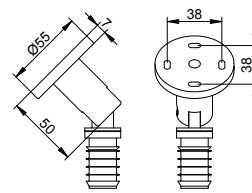

Nástěnná montáž

- Plynule nastavitelné (10 - 80°)
- Skryté upevnění
- K přišroubování
- Včetně upevňovací sady
- Obsah balení: 1 kus/y

Art.č.	Povrch	€
149 34 01 00 00	chromovaný / bílá	83,80
149 34 17 00 00	stříbrně eloxovaný hliník / černá	71,20