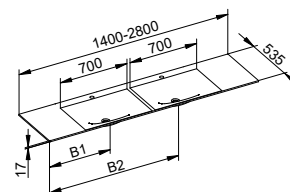

Art.č.	Šířka	Výška	Hloubka	Povrch	€
312 63 70 14 02	1400 mm	17 mm	535 mm	bílá hedvábně matná	2.821,40
312 80 70 17 02	1750 mm	17 mm	535 mm	bílá hedvábně matná	3.124,40
312 80 70 21 02	2100 mm	17 mm	535 mm	bílá hedvábně matná	3.426,20
312 80 70 24 02	2450 mm	17 mm	535 mm	bílá hedvábně matná	3.730,40
312 80 70 28 02	2800 mm	17 mm	535 mm	bílá hedvábně matná	3.935,90