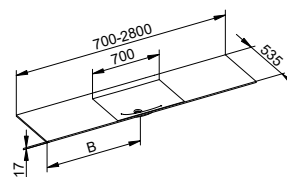

Umyvadlo z varicoru bez otvoru pro armaturu

- Vhodné pro nástěnné armatury
- Bez přepadu

V objednávce prosím nezapomeňte uvést rozměry B!
Rozměr B = poloha okraje umyvadla (zleva do středu okraje umyvadla, v 350/175 mm).

Art.č.	Šířka	Výška	Hloubka	Povrch	€
312 40 70 07 00	700 mm	17 mm	535 mm	bílá hedvábně matná	1.313,60
312 70 70 10 00	1050 mm	17 mm	535 mm	bílá hedvábně matná	1.616,80
312 70 70 14 00	1400 mm	17 mm	535 mm	bílá hedvábně matná	1.871,60
312 70 70 17 00	1750 mm	17 mm	535 mm	bílá hedvábně matná	2.224,20
312 70 70 21 00	2100 mm	17 mm	535 mm	bílá hedvábně matná	2.527,20
312 70 70 24 00	2450 mm	17 mm	535 mm	bílá hedvábně matná	2.976,10
312 70 70 28 00	2800 mm	17 mm	535 mm	bílá hedvábně matná	2.986,00

Art.č.	Požadované příslušenství (viz příslušenství armatur)	€
599 04 01 00 00	Ventil s dříkem chromovaný povrch	112,40
599 04 03 00 00	Ventil s dříkem bronz kartáčovaný	157,40
599 04 06 00 00	Ventil s dříkem povrchová úprava ušlechtilá ocel	157,40
599 04 13 00 00	Ventil s dříkem broušený černý chrom	157,40
599 04 25 00 00	Ventil s dříkem kartáčovaná mosaz	281,00
599 04 29 00 00	Ventil s dříkem červené zlato broušené	281,00
599 04 37 00 00	Ventil s dříkem černý mat	134,90

Umyvadlo z varicoru s 1 otvorem pro armaturu

- Vhodný pro armaturu s 1 otvorem
- S odtokovým a přepadovým systémem CLOU

V objednávce prosím nezapomeňte uvést rozměry B!
Rozměr B = poloha okraje umyvadla (zleva do středu okraje umyvadla, v 350/175 mm).