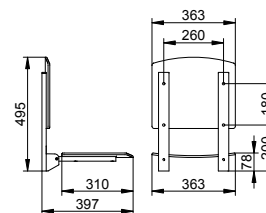

Upevňovací sady
(2 x podle podkladu pro zakotvení / zdiva).
Objednejte prosím zvlášť.

Art.č.	Povrch	€
349 82 01 00 37	chromovaný / černá	881,10
349 82 01 00 38	chromovaný / světlá šedá	881,10
349 82 01 00 51	chromovaný / bílá	881,10
349 82 17 00 37	stříbrně eloxovaný hliník / černá	793,20
349 82 17 00 38	stříbrně eloxovaný hliník / světlé šedá	793,20
349 82 17 00 51	stříbrně eloxovaný hliník / bílá	793,20

Art.č.	Volitelné příslušenství (viz kapitola)	€
349 91 00 01 00	Upevňovací sada 2	15,50
349 91 00 02 00	Upevňovací sada 5	15,50
349 94 00 02 00	Upevňovací sada 8	8,90
349 96 00 01 00	Upevňovací sada 10	96,50