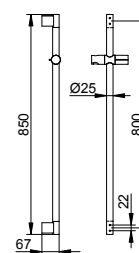

Art.č.	Povrch	€
549 85 01 08 00	chromovaný	271,30

Sprchová sada IXMO ruční sprcha s 1 druhu proudu

Sprchová tyč (595 85 XX 09 01)

- Posunovač sprchy pro hadice s konickou maticí
- Poloha držáku sprchy lze dle výběru použít vlevo nebo vpravo
- Držák na sprchu s nastavitelným úhlem sklonu
- S podložkou pro vyrovnání dlaždic (5 mm)
- K přišroubování nebo přilepení (volitelně)
- Včetně upevňovací sady