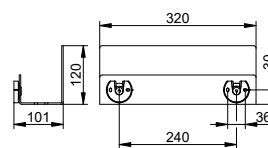

Art.č.	Povrch	€
249 52 37 00 00	černá matná	124,60
249 52 51 00 00	bílá matná	124,60

Art.č.	Volitelné příslušenství (viz PŘÍSLUŠENSTVÍ DOPLŇKY)	€
049 94 00 01 00	Lepící sada 1	12,80

Polička do sprchy na míru

- Integrované háčky
- Odnímatelná
- Skryté upevnění
- K přišroubování nebo přilepení (volitelně)
- Včetně upevňovací sady