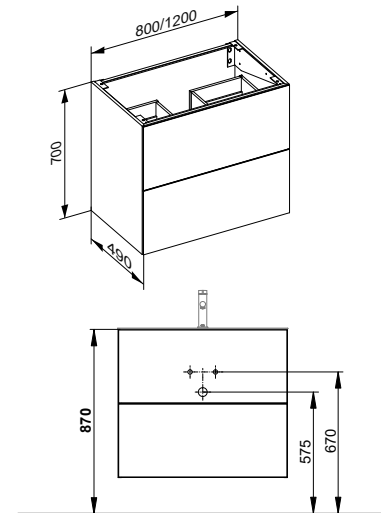

Spodní skříňka umyvadla pro vestavné umyvadla 2 přední zásuvky

- Otevírání madlem
- Čelní výsuv s tlumeným dojezdem
- nástěnná montáž

Příslušenství

- Zápachový uzávěr G 1 1/4 x 32

Osvětlení (volitelné)

- Automatické zapnutí/vypnutí
- 3000 kelvin (teplá bílá)
- Vnitřní osvětlení
- LED
- Je nutná síťová přípojka s elektrickou zásuvkou

Art.č.	Šířka	Výška	Hloubka	Osvětlení	Č. barvy	€
325 12 WW 08 01	800 mm	700 mm	490 mm	ano	51, 52, 53, 54, 55	2.913,80
325 12 XX 08 01	800 mm	700 mm	490 mm	ano	30, 31, 32, 33, 34, 35	3.062,80
325 12 YY 08 01	800 mm	700 mm	490 mm	ano	81, 82, 83, 84, 85, 86, 87, 88, 89	3.277,10
325 12 ZZ 08 01	800 mm	700 mm	490 mm	ano	91, 92	3.971,70
325 12 WW 08 00	800 mm	700 mm	490 mm	ne	51, 52, 53, 54, 55	2.113,50
325 12 XX 08 00	800 mm	700 mm	490 mm	ne	30, 31, 32, 33, 34, 35	2.262,60
325 12 YY 08 00	800 mm	700 mm	490 mm	ne	81, 82, 83, 84, 85, 86, 87, 88, 89	2.476,80
325 12 ZZ 08 00	800 mm	700 mm	490 mm	ne	91, 92	3.171,40
325 12 WW 12 01	1200 mm	700 mm	490 mm	ano	51, 52, 53, 54, 55	3.375,10
325 12 XX 12 01	1200 mm	700 mm	490 mm	ano	30, 31, 32, 33, 34, 35	3.568,50
325 12 YY 12 01	1200 mm	700 mm	490 mm	ano	81, 82, 83, 84, 85, 86, 87, 88, 89	3.842,50
325 12 ZZ 12 01	1200 mm	700 mm	490 mm	ano	91, 92	4.662,40
325 12 WW 12 00	1200 mm	700 mm	490 mm	ne	51, 52, 53, 54, 55	2.361,50
325 12 XX 12 00	1200 mm	700 mm	490 mm	ne	30, 31, 32, 33, 34, 35	2.554,80
325 12 YY 12 00	1200 mm	700 mm	490 mm	ne	81, 82, 83, 84, 85, 86, 87, 88, 89	2.828,80
325 12 ZZ 12 00	1200 mm	700 mm	490 mm	ne	91, 92	3.648,70

Art.č.	Požadované příslušenství (viz příslušenství pro koupelny)	€
490 41 01 00 02	Rukojeť 12 mm 80 mm 2 mm chromovaný povrch	41,60
490 41 03 00 02	Rukojeť 12 mm 80 mm 2 mm bronz kartáčovaný	66,60
490 41 06 00 02	Rukojeť 12 mm 80 mm 2 mm povrchová úprava ušlechtilá ocel	66,60
490 41 13 00 02	Rukojeť 12 mm 80 mm 2 mm broušený černý chrom	66,60
490 41 17 00 02	Rukojeť 12 mm 80 mm 2 mm povrchová úprava hliník	49,90
490 41 25 00 02	Rukojeť 12 mm 80 mm 2 mm kartáčovaná mosaz	124,80
490 41 29 00 02	Rukojeť 12 mm 80 mm 2 mm červené zlato broušené	124,80
490 41 37 00 02	Rukojeť 12 mm 80 mm 2 mm černý mat	54,10

Volitelné příslušenství (viz umyvadla)

325 90 WW 08 00	Umyvadlo bez otvoru pro armaturu	806 mm	4 mm	493 mm	51, 52, 53, 54, 55	1.054,20
325 90 WW 08 01	Umyvadlo s 1 otvorem pro armaturu	806 mm	4 mm	493 mm	51, 52, 53, 54, 55	1.115,00
325 90 WW 12 00	Umyvadlo bez otvoru pro armaturu	1206 mm	4 mm	493 mm	51, 52, 53, 54, 55	1.216,40
325 90 WW 12 01	Umyvadlo s 1 otvorem pro armaturu	1206 mm	4 mm	493 mm	51, 52, 53, 54, 55	1.277,20
325 90 WW 12 02	Dvojitě umyvadlo s 2 x 1 otvorem pro armaturu	1206 mm	4 mm	493 mm	51, 52, 53, 54, 55	1.289,40

Volitelné příslušenství (viz příslušenství pro koupelny)

490 10 57 02 00	Úložný box	178 mm	71 mm	372 mm	uhlík	92,40
490 10 89 02 00	Úložný box	178 mm	71 mm	372 mm	dub	120,40