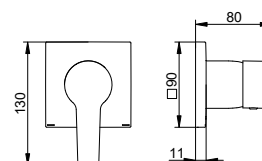

Art.č.	Povrch	€
511 51 01 00 02	chromovaný	244,40
511 51 03 00 02	bronz kartáčovaný	342,20
511 51 06 00 02	povrchová úprava ušlechtilá ocel	342,20
511 51 13 00 02	broušený černý chrom	342,20
511 51 25 00 02	kartáčovaná mosaz	611,00
511 51 29 00 02	červené zlato kartáčovaný	611,00
511 51 37 00 02	černá matná	293,30

Art.č.	Požadované příslušenství (viz příslušenství armatur)	€
595 51 00 00 70	Základní těleso	225,30

Páková směšovací armatura podomítková montáž pro 2 odběrná místa s hadicovou přípojkou a držákem sprchy

Páková směšovací armatura (511 51 XX 00 02)

- Způsob připojení: Základní těleso G 1/2
- Směšovací kartuše s keramickými těsnicemi podložkami
- S omezovačem teploty
- Průtok: 23 l/min
- Vhodné pro průtokový ohřívač
- S hlukovou zkouškou

Přepínací ventil (595 56 XX 12 02)

- Způsob připojení: Základní těleso G 1/2
- Připojení hadice G 1/2
- Držák na sprchu pro hadice s konickou maticí
- Uzavírací ventil s keramickými těsnicemi podložkami
- Průtok: 24 l/min
- Průtok připojení hadice: 17 l/min
- S vlastní pojistkou proti zpětnému toku podle DIN EN 1717
- Vhodné pro průtokový ohřívač
- S hlukovou zkouškou