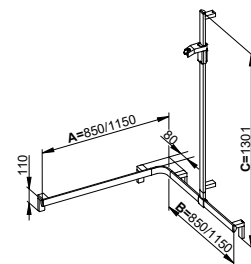

Sprchové madlo se sprchovou tyčí

- Maximální nosnost 115 kg
- Posunovač sprchy pro hadice s konickou matičí
- Poloha držáku sprchy vpředu
- Držák na sprchu s nastavitelným úhlem sklonu
- K přišroubování
- 4 x Upevňovací sada 1 (349 90 00 01 00)

Další upevňovací sady
(4 x podle podkladu pro zakotvení / zdiava).
Objednejte prosím zvlášť.

Art.č.	Sprchová tyč	A Šířka	B Hloubka	C Výška	Povrch	€
350 15 01 01 01	vpravo	850 mm	850 mm	1301 mm	chromovaný povrch	950,70
350 15 01 02 01	vpravo	850 mm	1150 mm	1301 mm	chromovaný povrch	1.042,10
350 15 01 03 01	vpravo	1150 mm	850 mm	1301 mm	chromovaný povrch	1.042,10
350 15 01 04 01	vpravo	1150 mm	1150 mm	1301 mm	chromovaný povrch	1.071,30
350 15 01 01 02	vlevo	850 mm	850 mm	1301 mm	chromovaný povrch	950,70
350 15 01 02 02	vlevo	1150 mm	850 mm	1301 mm	chromovaný povrch	1.042,10
350 15 01 03 02	vlevo	850 mm	1150 mm	1301 mm	chromovaný povrch	1.042,10
350 15 01 04 02	vlevo	1150 mm	1150 mm	1301 mm	chromovaný povrch	1.071,30
350 15 17 01 01	vpravo	850 mm	850 mm	1301 mm	stříbrně eloxovaný / chromovaný	729,40
350 15 17 02 01	vpravo	850 mm	1150 mm	1301 mm	stříbrně eloxovaný / chromovaný	740,00
350 15 17 03 01	vpravo	1150 mm	850 mm	1301 mm	stříbrně eloxovaný / chromovaný	740,00
350 15 17 04 01	vpravo	1150 mm	1150 mm	1301 mm	stříbrně eloxovaný / chromovaný	820,00
350 15 17 01 02	vlevo	850 mm	850 mm	1301 mm	stříbrně eloxovaný / chromovaný	729,40
350 15 17 02 02	vlevo	1150 mm	850 mm	1301 mm	stříbrně eloxovaný / chromovaný	740,00
350 15 17 03 02	vlevo	850 mm	1150 mm	1301 mm	stříbrně eloxovaný / chromovaný	740,00
350 15 17 04 02	vlevo	1150 mm	1150 mm	1301 mm	stříbrně eloxovaný / chromovaný	820,00
350 15 37 01 01	vpravo	850 mm	850 mm	1301 mm	černý mat	1.140,60
350 15 37 02 01	vpravo	850 mm	1150 mm	1301 mm	černý mat	1.234,50
350 15 37 03 01	vpravo	1150 mm	850 mm	1301 mm	černý mat	1.234,50
350 15 37 04 01	vpravo	1150 mm	1150 mm	1301 mm	černý mat	1.299,90
350 15 37 01 02	vlevo	850 mm	850 mm	1301 mm	černý mat	1.140,60
350 15 37 02 02	vlevo	1150 mm	850 mm	1301 mm	černý mat	1.234,50
350 15 37 03 02	vlevo	850 mm	1150 mm	1301 mm	černý mat	1.234,50
350 15 37 04 02	vlevo	1150 mm	1150 mm	1301 mm	černý mat	1.299,90

Art.č.	Náhradní díl	€
349 90 00 01 00	Upevňovací sada 1	9,50
350 10 01 01 00	Sprchová skluzavka	chromovaný povrch 56,80
350 10 37 01 00	Sprchová skluzavka	černý mat 57,70
Volitelné příslušenství (viz univerzální výrobky Care)		
349 90 00 02 00	Upevňovací sada 4	8,00
349 93 00 02 00	Upevňovací sada 7	9,10
Volitelné příslušenství (viz kapitola)		
351 81 01 00 37	Sedátko do sprchy	chromovaný / černá 911,50
351 81 01 00 51	Sedátko do sprchy	chromovaný / bílá 911,50
351 81 17 00 37	Sedátko do sprchy	stříbrně eloxovaný hliník / černá 811,70
351 81 17 00 51	Sedátko do sprchy	stříbrně eloxovaný hliník / bílá 811,70
351 81 37 00 37	Sedátko do sprchy	černá matná / černá 911,50