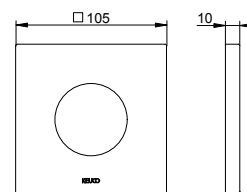

Nástěnná růžice, nadměrná velikost pro termostatickou armaturu podomítková montáž

- Je zapotřebí při příliš velkém otvoru ve stěně
- Zvětšení: 15 mm

Vhodné pro:
595 53 XX 00 0X

Art.č.	Rozeta	Povrch	€
595 53 01 00 91	kulatá	chromovaný	101,80
595 53 01 00 92	hrnatá	chromovaný	108,10
595 53 03 00 91	kulatá	bronz kartáčovaný	142,50
595 53 03 00 92	hrnatá	bronz kartáčovaný	151,30
595 53 06 00 91	kulatá	povrchová úprava ušlechtilá ocel	142,50
595 53 06 00 92	hrnatá	povrchová úprava ušlechtilá ocel	151,30
595 53 13 00 91	kulatá	broušený černý chrom	142,50
595 53 13 00 92	hrnatá	broušený černý chrom	151,30
595 53 17 00 91	kulatá	povrchová úprava hliník	122,20
595 53 25 00 91	kulatá	kartáčovaná mosaz	254,50
595 53 25 00 92	hrnatá	kartáčovaná mosaz	270,30
595 53 29 00 91	kulatá	červené zlato kartáčovaný	254,50
595 53 29 00 92	hrnatá	červené zlato kartáčovaný	270,30
595 53 37 00 91	kulatá	černá matná	122,20
595 53 37 00 92	hrnatá	černá matná	129,70