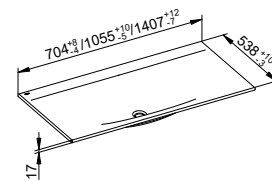

Umyvadlo z keramiky bez otvoru pro armaturu

- Vhodné pro nástěnné armatury
- Bez přepadu
- S povrchovou úpravou CleanPlus

Art.č.	Šířka	Výška	Hloubka	Povrch	€
311 40 31 07 00	704 mm	17 mm	538 mm	bílá	816,90
311 50 31 10 00	1055 mm	17 mm	538 mm	bílá	947,20
311 60 31 14 00	1407 mm	17 mm	538 mm	bílá	1.169,20

Art.č.	Požadované příslušenství (viz příslušenství armatur)	€
599 04 01 00 00	Ventil s dříkem chromovaný povrch	112,40
599 04 03 00 00	Ventil s dříkem bronz kartáčovaný	157,40
599 04 06 00 00	Ventil s dříkem povrchová úprava ušlechtilá ocel	157,40
599 04 13 00 00	Ventil s dříkem broušený černý chrom	157,40
599 04 25 00 00	Ventil s dříkem kartáčovaná mosaz	281,00
599 04 29 00 00	Ventil s dříkem červené zlato broušené	281,00
599 04 37 00 00	Ventil s dříkem černý mat	134,90
Volitelné příslušenství (viz příslušenství armatur)		
599 90 31 00 01	Keramický kryt ventilu bílá	55,30