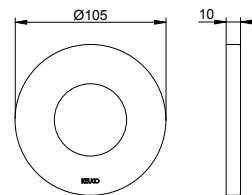

Nástěnná růžice, nadměrná velikost pro ventily a termostatické sprchové armatury podomítková montáž

- Je zapotřebí při příliš velkém otvoru ve stěně
- Zvětšení: 15 mm

Vhodné pro:

595 41 XX 1X 0X, 595 48 XX 1X 0X,
595 49 XX 1X 0X, 595 56 XX 1X 0X,
595 57 XX 1X 0X, 595 54 XX 00 0X

Art.č.	Rozeta	Povrch	€
595 56 01 00 91	kulatá	chromovaný	94,00
595 56 01 00 92	hrnatá	chromovaný	103,10
595 56 03 00 91	kulatá	bronz kartáčovaný	131,60
595 56 03 00 92	hrnatá	bronz kartáčovaný	144,30
595 56 06 00 91	kulatá	povrchová úprava ušlechtilá ocel	131,60
595 56 06 00 92	hrnatá	povrchová úprava ušlechtilá ocel	144,30
595 56 13 00 91	kulatá	broušený černý chrom	131,60
595 56 13 00 92	hrnatá	broušený černý chrom	144,30
595 56 17 00 91	kulatá	povrchová úprava hliník	112,80
595 56 25 00 91	kulatá	kartáčovaná mosaz	235,00
595 56 25 00 92	hrnatá	kartáčovaná mosaz	257,80
595 56 29 00 91	kulatá	červené zlato kartáčovaný	235,00
595 56 29 00 92	hrnatá	červené zlato kartáčovaný	257,80
595 56 37 00 91	kulatá	černá matná	112,80
595 56 37 00 92	hrnatá	černá matná	123,70