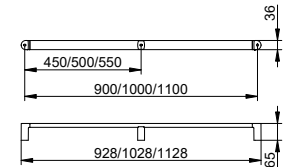

Madlo

- Maximální nosnost 115 kg
- Vertikální nebo horizontální montáž
- Skryté upevnění
- K přišroubování
- Včetně upevňovací sady

Provedení od 928 mm jsou vybavena 3. nástěnným upevněním.
Zavěšení sklápěcího sedátka není možné!

Art.č.	Šířka	Povrch	€
316 01 01 04 00	428 mm	chromovaný povrch	182,50
316 01 01 05 00	528 mm	chromovaný povrch	196,90
316 01 01 06 00	628 mm	chromovaný povrch	210,60
316 01 01 07 00	728 mm	chromovaný povrch	224,60
316 01 01 08 00	828 mm	chromovaný povrch	238,60
316 01 01 09 00	928 mm	chromovaný povrch	340,80
316 01 01 10 00	1028 mm	chromovaný povrch	361,20
316 01 01 11 00	1128 mm	chromovaný povrch	381,70

Zahnuté madlo 90°

- Maximální nosnost 115 kg
- S podložkou pro vyrovnání dlaždic (5 mm)
- K přišroubování
- Včetně upevňovací sady

Zavěšení sklápěcího sedátka není možné!