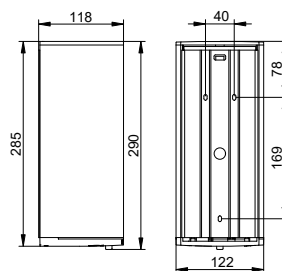

Senzorový dávkovač mýdla na tekuté mýdlo

- Objem náplně 1100 ml
- Množství dávky 1 - 3 ml/stisk (tovární nastavení 2 ml/stisk)
- Ovládání zespodu
- Plnění přes odnímatelný kryt
- LED ukazatel množství náplně
- Skryté upevnění
- K přišroubování
- Včetně upevňovací sady

1. **Elektronické systémy**
2. Infračervená sensorika (Nastavitelný rozsah, Nastavitelné dávkované množství)
   - Manuální zastavení za účelem čištění
   - Provoz na baterie nebo síťový provoz
   - Napětí 6 V

Provoz na baterie:

Potřebné jsou 4 baterie 1,5 V Baby C

Provoz ze sítě:

Potřebný měnič 199 56 00 00 02

Dávkovače mýdla lze používat s běžně dostupnými tekutými mýdly.

Art.č.	Povrch	€
149 86 01 00 37	chromovaný / černá	400,60
149 86 06 00 37	povrchová úprava ušlechtilá ocel / černá	441,70
149 86 17 00 37	stříbrně eloxovaný hliník / černá	375,60
149 86 37 00 37	černá matná / černá	400,60

Art.č.	Volitelné příslušenství (viz PŘÍSLUŠENSTVÍ DOPLŇKY)	€
149 56 00 00 37	Odkapávací miska	51,10
199 56 00 00 02	Převodníky	106,80