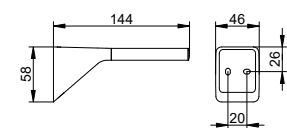

Art.č.	Povrch	€
146 63 01 00 00	pochromovaný	49,30
146 63 37 00 00	černá matná	64,10

Klozetová souprava se štětkou

- Vyjímatelná plastová nádoba
- Těleso z pravého křišťálového skla, matné
- Skryté upevnění
- K přišroubování nebo přilepení,
- Včetně upevňovací sady
- Lepicí sada
- Včetně náhradního kartáče