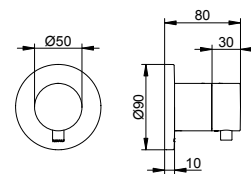

Přepínací ventil podomítková montáž pro 2 odběrná místa

- Způsob připojení: Základní těleso G 1/2
- Uzavírací ventil s keramickými těsnícími podložkami
- Průtok: 22 l/min
- Vhodné pro průtokový ohřivač
- S hlukovou zkouškou

Art.č.	Rozeta	Zablokování	Povrch	€
595 56 01 10 01	kulatá	ne	chromovaný	292,30
595 57 01 10 01	kulatá	ano	chromovaný	298,80
595 56 01 10 02	hranatá	ne	chromovaný	300,30
595 57 01 10 02	hranatá	ano	chromovaný	307,00
595 56 03 10 01	kulatá	ne	bronz kartáčovaný	409,20
595 57 03 10 01	kulatá	ano	bronz kartáčovaný	418,30
595 56 03 10 02	hranatá	ne	bronz kartáčovaný	420,40
595 57 03 10 02	hranatá	ano	bronz kartáčovaný	429,80
595 56 06 10 01	kulatá	ne	povrchová úprava ušlechtilá ocel	409,20
595 57 06 10 01	kulatá	ano	povrchová úprava ušlechtilá ocel	418,30
595 56 06 10 02	hranatá	ne	povrchová úprava ušlechtilá ocel	420,40
595 57 06 10 02	hranatá	ano	povrchová úprava ušlechtilá ocel	429,80
595 56 13 10 01	kulatá	ne	broušený černý chrom	409,20
595 57 13 10 01	kulatá	ano	broušený černý chrom	418,30
595 56 13 10 02	hranatá	ne	broušený černý chrom	420,40
595 57 13 10 02	hranatá	ano	broušený černý chrom	429,80
595 56 25 10 01	kulatá	ne	kartáčovaná mosaz	730,80
595 57 25 10 01	kulatá	ano	kartáčovaná mosaz	747,00
595 56 25 10 02	hranatá	ne	kartáčovaná mosaz	750,80
595 57 25 10 02	hranatá	ano	kartáčovaná mosaz	767,50
595 56 29 10 01	kulatá	ne	červené zlato kartáčovaný	730,80
595 57 29 10 01	kulatá	ano	červené zlato kartáčovaný	747,00
595 56 29 10 02	hranatá	ne	červené zlato kartáčovaný	750,80
595 57 29 10 02	hranatá	ano	červené zlato kartáčovaný	767,50
595 56 37 10 01	kulatá	ne	černá matná	350,80
595 57 37 10 01	kulatá	ano	černá matná	358,60
595 56 37 10 02	hranatá	ne	černá matná	360,40
595 57 37 10 02	hranatá	ano	černá matná	368,40

Art.č.	Požadované příslušenství (viz příslušenství armatur)	€
595 56 00 00 70	Základní těleso	238,20