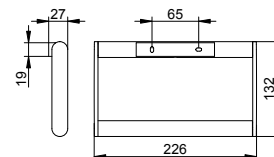

Kruhový držák na ručník

- Otočný
- uzavřený tvar
- Skryté upevnění
- K přišroubování
- Včetně upevňovací sady

Art.č.	Povrch	€
149 21 01 00 00	pochromovaný	201,20
149 21 07 00 00	ušlechtilá ocel	462,00
149 21 17 00 00	stříbrně eloxovaný / chromovaný	171,00
149 21 37 00 00	černá matná	201,20