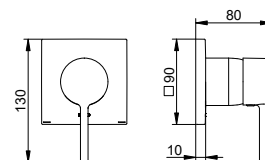

**Páková směšovací armatura
podomítková montáž
IXMO Soft**

- Způsob připojení: Základní těleso G 1/2
- Směšovací kartuše s keramickými těsnicími podložkami
- S omezovačem teploty
- Průtok: 23 l/min
- Vhodné pro průtokový ohřívač
- S hlučkovou zkouškou

Art.č.	Rozeta	Povrch	€
595 51 01 02 01	kulatá	chromovaný	237,10
595 51 01 02 02	hranatá	chromovaný	244,40
595 51 37 02 01	kulatá	černá matná	284,50
595 51 37 02 02	hranatá	černá matná	293,30

Art.č.	Požadované příslušenství (viz příslušenství armatur)	€
595 51 00 00 70	Základní těleso	225,30