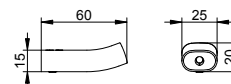

Háček na ručník

- Skryté upevnění
- K přišroubování
- Včetně upevňovací sady

Art.č.	Povrch	€
115 14 01 00 00	pochromovaný	20,80
115 14 03 00 00	bronz kartáčovaný	33,30
115 14 06 00 00	povrchová úprava ušlechtilá ocel	33,30
115 14 13 00 00	broušený černý chrom	33,30
115 14 25 00 00	kartáčovaná mosaz	62,40
115 14 29 00 00	červené zlato kartáčovaný	62,40