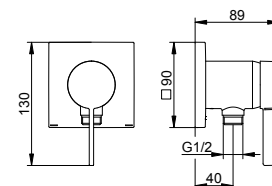

Páková směšovací sprchová armatura podomítková montáž s připojením hadice IXMO Pure

- Způsob připojení: Základní těleso G 1/2
- Připojení hadice G 1/2
- Směšovací kartuše s keramickými těsnicemi podložkami
- S omezovačem teploty
- Průtok: 13 l/min
- S vlastní pojistkou proti zpětnému toku podle DIN EN 1717
- Vhodné pro průtokový ohřívač
- S hlukovou zkouškou

Art.č.	Rozeta	Povrch	€
595 52 01 95 01	kulatá	chromovaný	245,30
595 52 01 95 02	hraná	chromovaný	250,90
595 52 37 95 01	kulatá	černá matná	294,40
595 52 37 95 02	hraná	černá matná	301,10

Art.č.	Požadované příslušenství (viz příslušenství armatur)	€
595 52 00 01 70	Základní těleso	81,80

Páková směšovací sprchová armatura podomítková montáž s připojením hadice IXMO Soft

- Způsob připojení: Základní těleso G 1/2
- Připojení hadice G 1/2
- Směšovací kartuše s keramickými těsnicemi podložkami
- S omezovačem teploty
- Průtok: 13 l/min
- S vlastní pojistkou proti zpětnému toku podle DIN EN 1717
- Vhodné pro průtokový ohřívač
- S hlukovou zkouškou