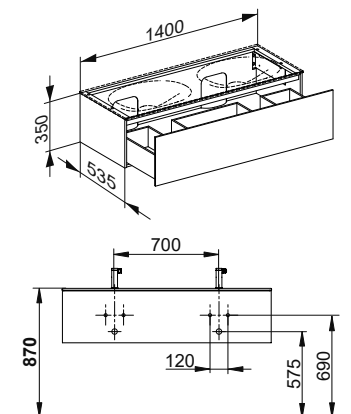

Spodní skříňka umyvadla pro dvojité umyvadlo 1 přední zásuvka

- Otevření zatlačením (Push-to-Open)
- Čelní výsuv s tlumeným dojezdem
- nástěnná montáž

Příslušenství

- Zápachový uzávěr G 1 1/4 x 32

Osvětlení (volitelné)

- Automatické zapnutí/vypnutí
- 3000 kelvin (teplá bílá)
- Vnitřní osvětlení
- LED
- Je nutná síťová přípojka s elektrickou zásuvkou

Art.č.	Šířka	Výška	Hloubka	Osvětlení	Č. barvy	€
312 67 XX 01 00	1400 mm	350 mm	535 mm	ano	37, 38, 39	1.797,90
312 67 YY 01 00	1400 mm	350 mm	535 mm	ano	11, 14, 18, 27, 28, 30, 89	2.177,30
312 67 ZZ 01 00	1400 mm	350 mm	535 mm	ano	21	2.694,50
312 67 XX 00 00	1400 mm	350 mm	535 mm	ne	37, 38, 39	1.547,50
312 67 YY 00 00	1400 mm	350 mm	535 mm	ne	11, 14, 18, 27, 28, 30, 89	1.936,40
312 67 ZZ 00 00	1400 mm	350 mm	535 mm	ne	21	2.453,70

Art.č.	Volitelné příslušenství (viz umyvadla)						€
312 63 70 14 00	Dvojité umyvadlo	bez otvoru pro armaturu	1400 mm	17 mm	535 mm	bílá hedvábně matná	2.726,40
312 63 70 14 02	Dvojité umyvadlo	s 2 x 1 otvorem pro armaturu	1400 mm	17 mm	535 mm	bílá hedvábně matná	2.821,40