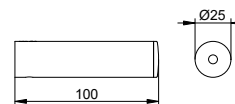

Art.č.	Povrch	€
128 63 01 00 00	pochromovaný	41,40
128 63 37 00 00	černá matná	53,80

Art.č.	Volitelné příslušenství (viz PŘÍSLUŠENSTVÍ DOPLŇKY)	Povrch	€
049 94 00 10 01	Lepící sada 10	pochromovaný	23,70
049 94 37 10 01	Lepící sada 10	černá matná	30,80