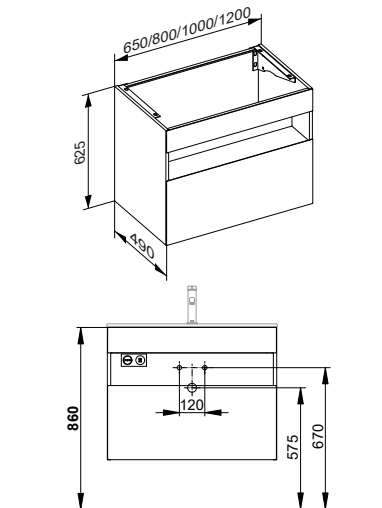

Spodní skříňka umyvadla pro vestavné umyvadla 1 přední zásuvka

- Otevírání horním zasunutím
- Čelní výsuv s tlumeným dojezdem
- nástěnná montáž

Příslušenství

- Úložný prostor otevřený po celé šířce
- Zápachový uzávěr G 1 1/4 x 32
- 1 vkladací podložka

Osvětlení (volitelné)

- Zapnutí i/ vypnutí pomocí integrovaného dotykového senzoru nebo pokojového vypínače
- 3000 kelvin (teplá bílá)
- S osvětlením přihrádky
- LED
- Je vyžadována síťová přípojka

Elektrická soustava (volitelné)

- 1 elektrická zásuvka
- 1 USB a 1 nabíjecí zdířka USB-C

Volitelné vnitřní vybavení:

- Šířka 650 mm = 1 x M
- Šířka 800 mm = 1 x L
- Šířka 1000 mm = 1 x M + 1 x L
- Šířka 1200 mm = 2 x L

Art. č.	Šířka	Výška	Hloubka	Osvětlení / Elektrika	Č. barvy	€
328 52 XX 01 10	650 mm	625 mm	490 mm	ano	18, 30, 97	1.740,30
328 52 YY 01 10	650 mm	625 mm	490 mm	ano	29	2.014,90
328 52 XX 00 00	650 mm	625 mm	490 mm	ne	18, 30, 97	1.372,90
328 52 YY 00 00	650 mm	625 mm	490 mm	ne	29	1.647,40
328 62 XX 01 10	800 mm	625 mm	490 mm	ano	18, 30, 97	1.790,50
328 62 YY 01 10	800 mm	625 mm	490 mm	ano	29	2.075,00
328 62 XX 00 00	800 mm	625 mm	490 mm	ne	18, 30, 97	1.423,10
328 62 YY 00 00	800 mm	625 mm	490 mm	ne	29	1.707,70
328 72 XX 01 10	1000 mm	625 mm	490 mm	ano	18, 30, 97	1.858,90
328 72 YY 01 10	1000 mm	625 mm	490 mm	ano	29	2.157,00
328 72 XX 00 00	1000 mm	625 mm	490 mm	ne	18, 30, 97	1.491,50
328 72 YY 00 00	1000 mm	625 mm	490 mm	ne	29	1.789,80
328 82 XX 01 10	1200 mm	625 mm	490 mm	ano	18, 30, 97	1.927,30
328 82 YY 01 10	1200 mm	625 mm	490 mm	ano	29	2.239,30
328 82 XX 00 00	1200 mm	625 mm	490 mm	ne	18, 30, 97	1.560,00
328 82 YY 00 00	1200 mm	625 mm	490 mm	ne	29	1.871,90

Art. č.	Volitelné příslušenství (viz příslušenství pro koupelny)	€
315 99 02 00 00	Vnitřní vybavení M	311 mm 80 mm 372 mm bílá 74,90
315 99 03 00 00	Vnitřní vybavení L	486 mm 80 mm 372 mm bílá 82,80

Volitelné příslušenství (viz umyvadla)							
331 50 31 65 00	Umyvadlo	bez otvoru pro armaturu	655 mm	17 mm	494 mm	bílá	753,70
331 50 31 65 01	Umyvadlo	s 1 otvorem pro armaturu	655 mm	17 mm	494 mm	bílá	834,40
331 60 31 80 00	Umyvadlo	bez otvoru pro armaturu	805 mm	17 mm	494 mm	bílá	903,50
331 60 31 80 01	Umyvadlo	s 1 otvorem pro armaturu	805 mm	17 mm	494 mm	bílá	984,10
331 70 31 10 00	Umyvadlo	bez otvoru pro armaturu	1007 mm	17 mm	494 mm	bílá	978,00
331 70 31 10 01	Umyvadlo	s 1 otvorem pro armaturu	1007 mm	17 mm	494 mm	bílá	1.058,70
331 80 31 12 00	Umyvadlo	bez otvoru pro armaturu	1208 mm	17 mm	494 mm	bílá	1.036,30
331 80 31 12 01	Umyvadlo	s 1 otvorem pro armaturu	1208 mm	17 mm	494 mm	bílá	1.117,00
331 80 31 12 02	Dvojitě umyvadlo	s 2 x 1 otvorem pro armaturu	1208 mm	17 mm	494 mm	bílá	1.062,00