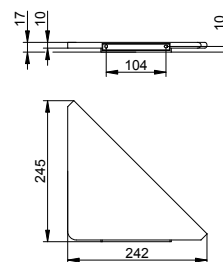

Rohová polička do sprchy

- Skryté upevnění
- K přišroubování
- Včetně upevňovací sady

Nedodává se se speciálním povrchem.

Art.č.	Povrch	€
115 57 17 00 00	stříbrně eloxovaný hliník	170,40

Rohová polička do sprchy se stěrkou na sklo

- Skryté upevnění
- K přišroubování
- Včetně upevňovací sady

Nedodává se se speciálním povrchem.