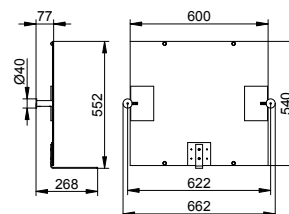

Výklopné zrcadlo

- Výkyvné do 15°
- Skryté upevnění
- K přišroubování
- Včetně upevňovací sady

Art.č.	Povrch	€
349 86 01 20 00	chromovaný povrch	530,50
349 86 17 20 00	povrchová úprava hliník	616,00
349 86 37 20 00	černý mat	530,50

Klozetová souprava se štětkou s krytem

- Vyjímatelná plastová nádoba
- Skryté upevnění
- K přišroubování
- Včetně upevňovací sady
- Včetně náhradního kartáče