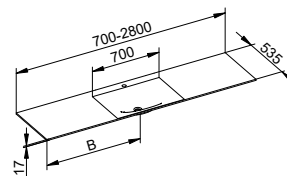

Art.č.	Šířka	Výška	Hloubka	Povrch	€
312 40 70 07 01	700 mm	17 mm	535 mm	bílá hedvábně matná	1.362,00
312 70 70 10 01	1050 mm	17 mm	535 mm	bílá hedvábně matná	1.664,80
312 70 70 14 01	1400 mm	17 mm	535 mm	bílá hedvábně matná	1.918,60
312 70 70 17 01	1750 mm	17 mm	535 mm	bílá hedvábně matná	2.271,20
312 70 70 21 01	2100 mm	17 mm	535 mm	bílá hedvábně matná	2.574,00
312 70 70 24 01	2450 mm	17 mm	535 mm	bílá hedvábně matná	3.023,10
312 70 70 28 01	2800 mm	17 mm	535 mm	bílá hedvábně matná	3.033,20