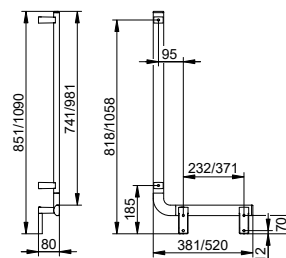

Art.č.	Svislé madlo	Šířka	Výška	Povrch	€
350 06 01 08 01	vpravo	381 mm	851 mm	chromovaný povrch	452,10
350 06 01 10 01	vpravo	520 mm	1090 mm	chromovaný povrch	516,30
350 06 01 08 02	vlevo	381 mm	851 mm	chromovaný povrch	452,10
350 06 01 10 02	vlevo	520 mm	1090 mm	chromovaný povrch	516,30
350 06 17 08 01	vpravo	381 mm	851 mm	stříbrně eloxovaný / chromovaný	382,30
350 06 17 10 01	vpravo	520 mm	1090 mm	stříbrně eloxovaný / chromovaný	438,90
350 06 17 08 02	vlevo	381 mm	851 mm	stříbrně eloxovaný / chromovaný	382,30
350 06 17 10 02	vlevo	520 mm	1090 mm	stříbrně eloxovaný / chromovaný	438,90
350 06 37 08 01	vpravo	381 mm	851 mm	černý mat	565,80
350 06 37 10 01	vpravo	520 mm	1090 mm	černý mat	645,30
350 06 37 08 02	vlevo	381 mm	851 mm	černý mat	565,80
350 06 37 10 02	vlevo	520 mm	1090 mm	černý mat	645,30

Art.č.	Náhradní díl	€
349 90 00 01 00	Upevňovací sada 1	9,50
Volitelné příslušenství (viz univerzální výrobky Care)		
349 90 00 02 00	Upevňovací sada 4	8,00
349 93 00 02 00	Upevňovací sada 7	9,10