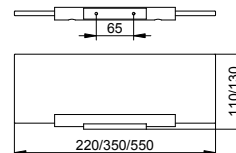

Podpěrná konzole

- Skryté upevnění
- K přišroubování
- Včetně upevňovací sady
- Obsah balení: 1 kus/y

Konzoly a skleněnou desku je nutné objednat zvlášť!

Art.č.	Povrch	€
149 10 01 00 00	pochromovaný	85,50

Art.č.	Požadované příslušenství	€
149 10 00 52 00	Skleněná deska 220 mm 100 mm	57,50
149 10 00 53 00	Skleněná deska 350 mm 120 mm	71,10
149 10 00 55 00	Skleněná deska 550 mm 120 mm	82,40

Vysoušeč vlasů

- Napětí 230 V
- Síťový vypínač
- 3 Stupně vyhřívání
- 2 Rychlostní stupně
- Ochrana proti přehřátí
- Skryté upevnění
- K přišroubování
- Včetně upevňovací sady