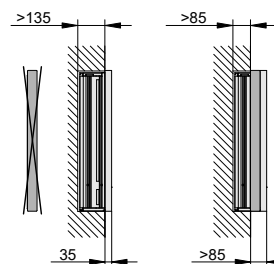

Vhodná pro ROYAL LUMOS zrcadlové skříňky s nástěnnou montáží ve všech rozměrech

obj. čísla:

143 11, 143 12, 143 13, 143 14,

143 15, 143 16, 143 17, 143 18

Art. č.	Povrch	€
143 94 00 00 01	zrcadlová plocha	110,10