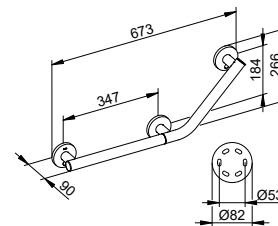

Zahnuté madlo 135°

- Maximální nosnost 115 kg
- K přišroubování
- 3 x Upevňovací sada 1 (349 90 00 01 00)

Další upevňovací sady
(3 x podle podkladu pro zakotvení / zdiva).
Objednejte prosím zvlášť.

Art.č.	Zahnuté madlo	Povrch	€
349 07 01 04 01	vpravo	chromovaný povrch	386,40
349 07 01 04 02	vlevo	chromovaný povrch	386,40
349 07 17 04 01	vpravo	stříbrně eloxovaný / chromovaný	328,40
349 07 17 04 02	vlevo	stříbrně eloxovaný / chromovaný	328,40

Art.č.	Náhradní díl	€
349 90 00 01 00	Upevňovací sada 1	9,50
Volitelné příslušenství (viz kapitola)		
349 12 01 00 01	Vyrovňovací podložky pro obklady	chromovaný povrch 76,60
Volitelné příslušenství (viz univerzální výrobky Care)		
349 90 00 02 00	Upevňovací sada 4	8,00
349 93 00 02 00	Upevňovací sada 7	9,10

Zahnuté madlo 90°

- Maximální nosnost 115 kg
- Svislé madlo lze dle výběru použít vlevo nebo vpravo
- K přišroubování
- 3 x Upevňovací sada 1 (349 90 00 01 00)

Další upevňovací sady
(3 x podle podkladu pro zakotvení / zdiva).
Objednejte prosím zvlášť.