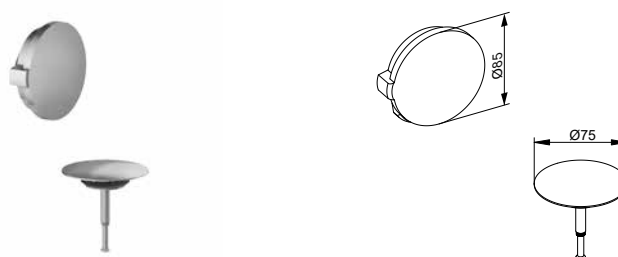

Krytka pro odtokovou a pro odtokovou a přepadovou sadu

Vhodné pro:
511 30 00 00 70

Art.č.	Povrch	€
599 30 03 00 70	bronz kartáčovaný	208,90
599 30 06 00 70	povrchová úprava ušlechtilá ocel	208,90
599 30 13 00 70	broušený černý chrom	208,90
599 30 25 00 70	kartáčovaná mosaz	373,00
599 30 29 00 70	červené zlato kartáčovaný	373,00
599 30 37 00 70	černá matná	208,90