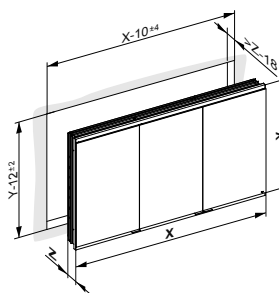

**Zrcadlová skříňka
nástěnná montáž /
podomítková montáž
3-dveřový, bez osvětlení**

- Dveře na pantech vyp dvojitě křišťálové zrcadlo s tlumením dveřního dorazu
- Korpus: stříbrně eloxovaný hliník
- Boky: zrcadlo (nástěnná montáž) / hliník stříbrně eloxovaný (podomítková montáž)
- Zadní stěna: bíle lakované sklo

Příslušenství

- 2 elektrické zásuvky (volitelné)
- 1 elektrická zásuvka + 1 dvojitá USB nabíječka (volitelně)
- 2 x 3 výškově nastavitelné skleněné police (výška 700 mm)
- 2 x 4 výškově nastavitelné skleněné police (výška 900 mm)

Základní výrobek	Instalace	Šířka v mm	Výška v mm	Hloubka v mm	Elektrická zásuvka	€
800 30 ... Zrcadlová skříňka, 3-dveřový, bez osvětlení						1.501,20
	... 0 Podomítková montáž					—
	... 1 Nástěnná montáž					234,20
		... 09 900				—
		... 10 1000				77,30
		... 00 1050				113,10
		... 11 1100				154,50
		... 12 1200				231,90
		... 13 1300				309,00
		... 14 1400				376,80
		... 15 1500				452,20
			... 0 700			—
			... 1 900			369,40
				... 001 107/120		—
				... 101 147/160		118,90
				... 000 bez		—
				... 200 2 x		102,60
				... 300 1 x + 1 dvojitá USB nabíječka		157,00
Číslo výrobku						
Cena						
Číslo objednávky:					Celková cena: