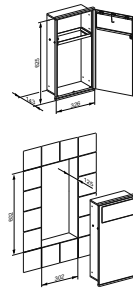

Modul umyvadlo 1

- Podomítková montáž
- Odpadkový koš
- Objem 15 l
- Ovládání zepředu
- Montážní těleso z pozinkovaného ocelového plechu
- Montážní hloubka: 125 mm
- Skryté upevnění
- Včetně upevňovací sady

Art.č.	Doraz	Povrch	€
449 88 01 17 01	vlevo	chromovaný / hliníkový povrch	1.027,30
449 88 01 17 02	vpravo	chromovaný / hliníkový povrch	1.027,30
449 88 01 37 01	vlevo	chromovaný / černá matná	1.027,30
449 88 01 37 02	vpravo	chromovaný / černá matná	1.027,30
449 88 01 51 01	vlevo	chromovaný / bílá matná	1.027,30
449 88 01 51 02	vpravo	chromovaný / bílá matná	1.027,30

Modul umyvadlo 2

- Podomítková montáž
- Zásobník na papírové ručníky
- Vhodný pro složené papírové utěrky (z-skládání) (250 x 230 mm)
- Ovládání zepředu
- Plnění uzamykatelnými předními dveřmi
- Montážní těleso z pozinkovaného ocelového plechu
- Montážní hloubka: 125 mm
- Skryté upevnění
- Včetně upevňovací sady