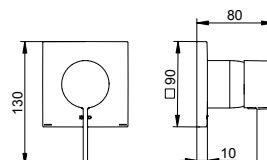

Art.č.	Rozeta	Povrch	€
595 51 01 95 01	kulatá	chromovaný	237,10
595 51 01 95 02	hranatá	chromovaný	244,40
595 51 37 95 01	kulatá	černá matná	284,50
595 51 37 95 02	hranatá	černá matná	293,30

Art.č.	Požadované příslušenství (viz příslušenství armatur)	€
595 51 00 00 70	Základní těleso	225,30