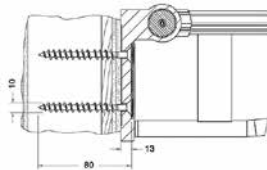

Art.č.	€
349 91 00 02 00	15,50

Upevňovací sada 6

- 2 x Šestihranný šroub do dřeva
  DIN 571 M10x100 ušlechtilá ocel

Nezbytné k upevnění následujících výrobků:
obj. čísla 149 80, 149 83, 349 83.
Objednejte prosím zvlášť.