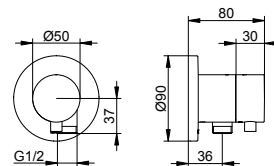

Přepínací ventil podomítková montáž pro 2 odběrná místa s připojením hadice

- Způsob připojení: Základní těleso G 1/2
- Připojení hadice G 1/2
- Uzavírací ventil s keramickými těsnícími podložkami
- Průtok: 24 l/min
- Průtok připojení hadice: 17 l/min
- S vlastní pojistkou proti zpětnému toku podle DIN EN 1717
- Vhodné pro průtokový ohřivač
- S hlukovou zkouškou

Art.č.	Rozeta	Zablokování	Povrch	€
595 56 01 11 01	kulatá	ne	chromovaný	306,90
595 57 01 11 01	kulatá	ano	chromovaný	313,70
595 56 01 11 02	hranatá	ne	chromovaný	313,70
595 57 01 11 02	hranatá	ano	chromovaný	320,90
595 56 03 11 01	kulatá	ne	bronz kartáčovaný	429,70
595 57 03 11 01	kulatá	ano	bronz kartáčovaný	439,20
595 56 03 11 02	hranatá	ne	bronz kartáčovaný	439,20
595 57 03 11 02	hranatá	ano	bronz kartáčovaný	449,30
595 56 06 11 01	kulatá	ne	povrchová úprava ušlechtilá ocel	429,70
595 57 06 11 01	kulatá	ano	povrchová úprava ušlechtilá ocel	439,20
595 56 06 11 02	hranatá	ne	povrchová úprava ušlechtilá ocel	439,20
595 57 06 11 02	hranatá	ano	povrchová úprava ušlechtilá ocel	449,30
595 56 13 11 01	kulatá	ne	broušený černý chrom	429,70
595 57 13 11 01	kulatá	ano	broušený černý chrom	439,20
595 56 13 11 02	hranatá	ne	broušený černý chrom	439,20
595 57 13 11 02	hranatá	ano	broušený černý chrom	449,30
595 56 25 11 01	kulatá	ne	kartáčovaná mosaz	767,30
595 57 25 11 01	kulatá	ano	kartáčovaná mosaz	784,30
595 56 25 11 02	hranatá	ne	kartáčovaná mosaz	784,30
595 57 25 11 02	hranatá	ano	kartáčovaná mosaz	802,30
595 56 29 11 01	kulatá	ne	červené zlato kartáčovaný	767,30
595 57 29 11 01	kulatá	ano	červené zlato kartáčovaný	784,30
595 56 29 11 02	hranatá	ne	červené zlato kartáčovaný	784,30
595 57 29 11 02	hranatá	ano	červené zlato kartáčovaný	802,30
595 56 37 11 01	kulatá	ne	černá matná	368,30
595 57 37 11 01	kulatá	ano	černá matná	376,40
595 56 37 11 02	hranatá	ne	černá matná	376,40
595 57 37 11 02	hranatá	ano	černá matná	385,10

Art.č.	Požadované příslušenství (viz příslušenství armatur)	€
595 56 00 01 70	Základní těleso	220,80