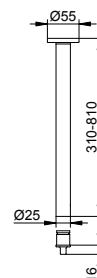

Tyč pro sprchový závěs (149 30 XX XX 00)

- Lze zkrátit
- Lze použít i jako stropní podpěru
- Obsah balení: 1 kus/y

Spojovací díl (149 31 XX 00 00)

- Spojení mezi Stropní podpěrkou a Trubkové koleno / Spojovací trubka
- Obsah balení: 1 kus/y