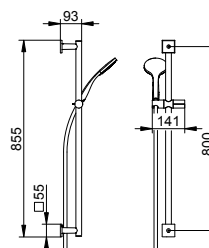

Sprchová hadice (549 95 XX 16 00)

- Připojovací závit: G 1/2
- Na obou stranách konická matice
- Na straně sprchy pojistka proti přetočení
- S ochranou proti zalomení

Art.č.	Rozeta	Povrch	€
595 87 01 09 21	kulatá	chromovaný	289,70
595 87 01 09 22	hraná	chromovaný	295,40

Art.č.	Volitelné příslušenství (viz příslušenství armatur)	€
049 94 00 03 00	Lepící sada č. 3	29,30