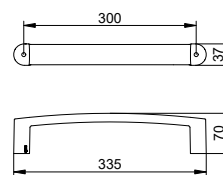

Madlo

- Maximální nosnost 115 kg
- Vertikální nebo horizontální montáž
- Skryté upevnění
- K přišroubování
- Včetně upevňovací sady

Art.č.	Povrch	€
116 07 01 00 00	pochromovaný	123,30

Polička do sprchy

- Vyjímatelná plastová nádoba (Odolnost proti mýdлу, Odolnost proti lomu a UV záření)
- Skryté upevnění
- K přišroubování
- Včetně upevňovací sady