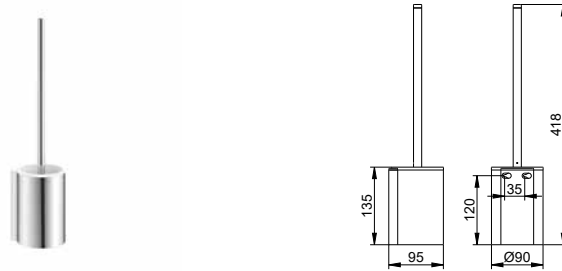

Klozetová souprava se štětkou

- Vyjímatelná plastová nádoba
- Kovové pouzdro
- Skryté upevnění
- K přišroubování
- Včetně upevňovací sady
- Včetně náhradního kartáče

Art.č.	Povrch	€
149 72 01 01 00	chromovaný / bílá	91,60
149 72 01 02 00	chromovaný / černá	91,60
149 72 07 01 00	ušlechtilá ocel / černá	199,90
149 72 17 01 00	stříbrně eloxovaný hliník / bílá	65,10
149 72 17 02 00	stříbrně eloxovaný hliník / černá	65,10
149 72 37 02 00	černá matná / černá	91,60

Art.č.	Náhradní díl	€
149 72 00 40 00	Náhradní kartáč	černá 11,30
149 72 00 41 00	Náhradní kartáč	bílá 11,30
149 72 01 40 00	Klozetová štětka s rukojetí	chromovaný / bílá 41,40
149 72 01 40 01	Klozetová štětka s rukojetí	chromovaný / černá 41,40
149 72 07 40 00	Klozetová štětka s rukojetí	ušlechtilá ocel / černá 71,90
149 72 17 40 00	Klozetová štětka s rukojetí	povrchová úprava hliník / bílá 44,00
149 72 17 40 01	Klozetová štětka s rukojetí	povrchová úprava hliník / černá 44,00
149 72 37 40 01	Klozetová štětka s rukojetí	černá matná / černá 41,40
199 64 37 00 03	Plastová vložka	černá 15,90
199 64 51 00 03	Plastová vložka	bílá 15,90

Klozetová souprava se štětkou s krytem

- Vyjímatelná plastová nádoba
- Kovové pouzdro
- Skryté upevnění
- K přišroubování
- Včetně upevňovací sady
- Včetně náhradního kartáče