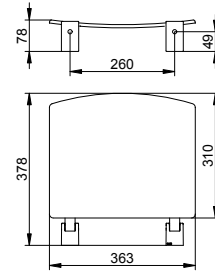

Sedátko do sprchy nástěnná montáž

- Maximální nosnost 110 kg
- Lze vyklopit směrem nahoru
- Sedák umělá hmota
- K přišroubování

Upevňovací sady
(1 x podle podkladu pro zakotvení / zdiva).
Objednejte prosím zvlášť.

Art.č.	Povrch	€
149 80 01 00 37	chromovaný / černá	381,30
149 80 01 00 38	chromovaný / světlá šedá	381,30
149 80 01 00 51	chromovaný / bílá	381,30

Art.č.	Volitelné příslušenství (viz kapitola)	€
349 92 00 01 00	Upevňovací sada 3	8,00
349 92 00 02 00	Upevňovací sada 6	8,00
349 95 00 02 00	Upevňovací sada 9	7,80
349 97 00 01 00	Upevňovací sada 11	55,90

Sedátko do sprchy nástěnná montáž

- Maximální nosnost 150 kg
- Lze vyklopit směrem nahoru
- Sedák umělá hmota
- Skryté upevnění
- K přišroubování

Upevňovací sady
(3 x podle podkladu pro zakotvení / zdiva).
Objednejte prosím zvlášť.