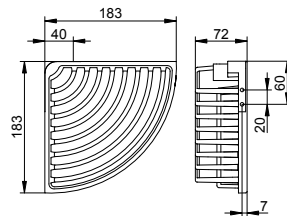

Rohová polička do sprchy

- Odnímatelná
- Skryté upevnění
- K přišroubování
- Včetně upevňovací sady

Art.č.	Povrch	€
249 44 01 01 00	pochromovaný	99,10