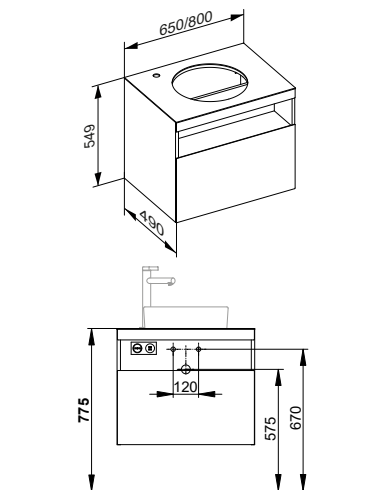

Spodní skříňka umyvadla pro nasazovací umyvadla 1 přední zásuvka s 1 otvorem pro armaturu (vlevo)

- Otevírání horním zasunutím
- Čelní výsuv s tlumeným dojezdem
- nástěnná montáž

Příslušenství

- Úložný prostor otevřený po celé šířce
- Zápachový uzávěr G 1 1/4 x 32
- 1 vkládací podložka

Osvětlení (volitelné)

- Zapnutí i/ vypnutí pomocí integrovaného dotykového senzoru nebo pokojového vypínače
- 3000 kelvin (teplá bílá)
- S osvětlením přihrádky
- LED
- Je vyžadována síťová přípojka

Elektrická soustava (volitelné)

- 1 elektrická zásuvka
- 1 USB a 1 nabíjecí zdířka USB-C

Volitelné vnitřní vybavení:

- Šířka 650 mm = 1 x M
- Šířka 800 mm = 1 x L
- Šířka 1000 mm = 1 x M + 1 x L
- Šířka 1200 mm = 2 x L

Art. č.	Šířka	Výška	Hloubka	Osvětlení / Elektrika	Č. barvy	€
328 54 XX 01 10	650 mm	550 mm	490 mm	ano	18, 30, 97	1.982,10
328 54 YY 01 10	650 mm	550 mm	490 mm	ano	29	2.301,30
328 54 XX 00 00	650 mm	550 mm	490 mm	ne	18, 30, 97	1.614,70
328 54 YY 00 00	650 mm	550 mm	490 mm	ne	29	1.933,90
328 64 XX 01 10	800 mm	550 mm	490 mm	ano	18, 30, 97	2.032,20
328 64 YY 01 10	800 mm	550 mm	490 mm	ano	29	2.351,50
328 64 XX 00 00	800 mm	550 mm	490 mm	ne	18, 30, 97	1.664,80
328 64 YY 00 00	800 mm	550 mm	490 mm	ne	29	1.984,10

Art. č.	Volitelné příslušenství (viz příslušenství pro koupelny)	€
315 99 02 00 00	Vnitřní vybavení M	311 mm 80 mm 372 mm bílá 74,90
315 99 03 00 00	Vnitřní vybavení L	486 mm 80 mm 372 mm bílá 82,80
Volitelné příslušenství (viz umyvadla)		
328 80 31 04 00	Umyvadlo na desku bez otvoru pro armaturu	400 mm 102 mm 400 mm bílá 519,90
328 80 57 04 00	Umyvadlo na desku bez otvoru pro armaturu	400 mm 102 mm 400 mm černá 519,90