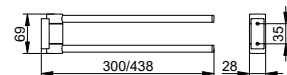

Držák na ručník 2ramenný

- Otočný
- Skryté upevnění
- K přišroubování
- Včetně upevňovací sady

Art.č.	Hloubka	Povrch	€
149 19 01 00 00	300 mm	pochromovaný	146,90
149 18 01 00 00	438 mm	pochromovaný	151,80
149 18 07 00 00	438 mm	ušlechtilá ocel	317,50
149 18 17 00 00	438 mm	stříbrně eloxovaný / chromovaný	129,00
149 19 37 00 00	300 mm	černá matná	146,90
149 18 37 00 00	438 mm	černá matná	151,80