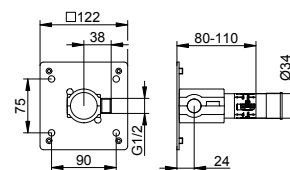

- Připojovací závit: G 1/2
- Montážní hloubka: 80 - 110 mm

Art.č.	€
595 47 00 01 70	154,30

Art.č.	Volitelné příslušenství (viz kapitola)	€
595 70 00 00 01	Montážní kolejnice 570 mm	55,50
595 70 00 00 02	Montážní kolejnice 800 mm	77,10
595 70 00 00 03	Montážní kolejnice 1250 mm	115,10