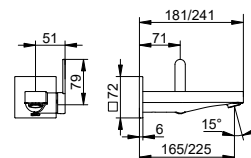

Páková umyvadlová směšovací armatura podomítková montáž 1 otvor IXMO Flat

- bez odpadová sada
- Způsob připojení: Základní těleso G 1/2
- Směšovací kartuše s keramickými těsnícími podložkami
- Regulátor proudu M 24x1, úhel proudu +/- 6° nastavitelná
- Průtok: omezeno na 7,6 l/min
- Vhodné pro průtokový ohřívač
- S hlukovou zkouškou

Art.č.	Rozeta	Projekce	Povrch	€
595 16 01 03 01	kulatá	165 mm	chromovaný	379,40
595 16 01 13 01	kulatá	225 mm	chromovaný	390,60
595 16 01 03 02	hraná	165 mm	chromovaný	385,10
595 16 01 13 02	hraná	225 mm	chromovaný	396,30
595 16 06 03 01	kulatá	165 mm	povrchová úprava ušlechtilá ocel	531,20
595 16 06 13 01	kulatá	225 mm	povrchová úprava ušlechtilá ocel	546,80
595 16 06 03 02	hraná	165 mm	povrchová úprava ušlechtilá ocel	539,10
595 16 06 13 02	hraná	225 mm	povrchová úprava ušlechtilá ocel	554,80
595 16 25 03 01	kulatá	165 mm	kartáčovaná mosaz	948,50
595 16 25 13 01	kulatá	225 mm	kartáčovaná mosaz	976,50
595 16 25 03 02	hraná	165 mm	kartáčovaná mosaz	962,80
595 16 25 13 02	hraná	225 mm	kartáčovaná mosaz	990,80
595 16 29 03 01	kulatá	165 mm	červené zlato kartáčovaný	948,50
595 16 29 13 01	kulatá	225 mm	červené zlato kartáčovaný	976,50
595 16 29 03 02	hraná	165 mm	červené zlato kartáčovaný	962,80
595 16 29 13 02	hraná	225 mm	červené zlato kartáčovaný	990,80
595 16 37 03 01	kulatá	165 mm	černá matná	455,30
595 16 37 13 01	kulatá	225 mm	černá matná	468,70
595 16 37 03 02	hraná	165 mm	černá matná	462,10
595 16 37 13 02	hraná	225 mm	černá matná	475,60

Art.č.	Požadované příslušenství (viz příslušenství armatur)	€
599 16 00 00 75	Základní těleso	132,70

Stojánkový ventil 110

- Pro studenou nebo předem smíchanou vodu
- Výška výstupu: 105 mm
- Projekce: 100 mm
- Jednootvorová montáž s rychloupínacím systémem
- Připojovací závit: G 1/2
- Uzavírací ventil s keramickými těsnícími podložkami
- Regulátor proudu M 21,5x1
- Průtok: omezeno na 5 l/min
- Vhodné pro průtokový ohřívač
- Taxonomie EU: max. 6 l/min - možnost významného příspěvku