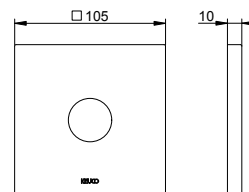

Nástěnná růžice, nadměrná velikost pro připojení G 1/2 podomítková montáž

- Je zapotřebí při příliš velkém otvoru ve stěně
- Zvětšení: 15 mm

Vhodné pro:
595 45 XX 0X 0X, 595 47 XX 00 0X,
595 92 XX 00 0X

Art.č.	Rozeta	Povrch	€
595 45 01 00 91	kulatá	chromovaný	94,00
595 45 01 00 92	hrnatá	chromovaný	103,10
595 45 03 00 91	kulatá	bronz kartáčovaný	131,60
595 45 03 00 92	hrnatá	bronz kartáčovaný	144,30
595 45 06 00 91	kulatá	povrchová úprava ušlechtilá ocel	131,60
595 45 06 00 92	hrnatá	povrchová úprava ušlechtilá ocel	144,30
595 45 13 00 91	kulatá	broušený černý chrom	131,60
595 45 13 00 92	hrnatá	broušený černý chrom	144,30
595 45 17 00 91	kulatá	povrchová úprava hliník	112,80
595 45 25 00 91	kulatá	kartáčovaná mosaz	235,00
595 45 25 00 92	hrnatá	kartáčovaná mosaz	257,80
595 45 29 00 91	kulatá	červené zlato kartáčovaný	235,00
595 45 29 00 92	hrnatá	červené zlato kartáčovaný	257,80
595 45 37 00 91	kulatá	černá matná	112,80
595 45 37 00 92	hrnatá	černá matná	123,70