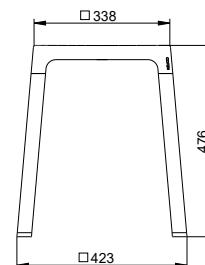

Stolička

- Maximální nosnost 150 kg
- Sedák umělá hmota

Care
AXESS

Art.č.	Povrch	€
350 82 01 00 37	chromovaný / černá	456,20
350 82 01 00 51	chromovaný / bílá	456,20
350 82 17 00 37	stříbrně eloxovaný hliník / černá	290,70
350 82 17 00 51	stříbrně eloxovaný hliník / bílá	290,70
350 82 37 00 37	černá matná / černá	373,80