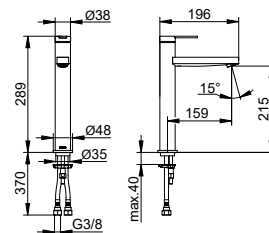

Páková umyvadlová směšovací armatura 210 IXMO Flat

- Výška výstupu: 215 mm
- Projekce: 159 mm
- Jednotvorová montáž s rychloupínacím systémem
- Způsob připojení: připojovací hadice G 3/8
- Směšovací kartuše s keramickými těsnícími podložkami
- S omezovačem teploty
- Regulátor proudu M 24x1, úhel proudu +/- 6° nastavitelná
- Průtok: omezeno na 7,6 l/min
- Vhodné pro průtokový ohřívač
- S hlučkovou zkouškou

Art.č.	Táhlo	Povrch	€
595 10 01 31 00	ne	chromovaný	417,50
595 10 06 31 00	ne	povrchová úprava ušlechtilá ocel	584,50
595 10 25 31 00	ne	kartáčovaná mosaz	1.043,80
595 10 29 31 00	ne	červené zlato kartáčovaný	1.043,80
595 10 37 31 00	ne	černá matná	501,00

Art.č.	Volitelné příslušenství (viz příslušenství armatur)	€
595 99 01 02 02	Růžice hranatá chromovaný	24,40
595 99 06 02 02	Růžice hranatá povrchová úprava ušlechtilá ocel	34,20
595 99 25 02 02	Růžice hranatá kartáčovaná mosaz	61,00
595 99 29 02 02	Růžice hranatá červené zlato kartáčovaný	61,00
595 99 37 02 02	Růžice hranatá černá matná	29,30