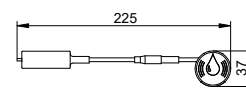

Dálkově ovládané splachování WC sklopné madlo AXESS

- Vyhotovení lze dle výběru použít vlevo nebo vpravo
- Tlačítko pro spuštění splachování toalety (provoz na baterie)
- Vhodné pro splachovací nádržky Geberit, Grohe, Sanit, Tece, Viega.

Lze kombinovat se sklopné madlo (obj. číslo 350 03).
Objednejte prosím zvlášť!

Art.č.	Povrch	€
350 90 00 01 37	černá	358,00
350 90 00 01 51	bílá	358,00