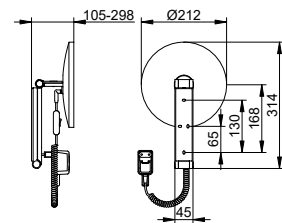

Obsluha

- Kabelový spínač

Osvětlení

- 6500 kelvin (denní bílá)
- LED 4.5 Watt
- Je nutná síťová přípojka s elektrickou zásuvkou

Art.č.	Povrch	€
176 12 01 90 01	pochromovaný	620,60

Kosmetické zrcátko iLook_move hranatá osvětlené se spirálovým kabelem a kabelovým vypínačem