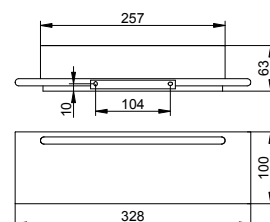

Art.č.	Povrch	€
115 59 17 00 00	stříbrně eloxovaný hliník / bílá	199,00

Art.č.	Náhradní díl	€
199 59 00 01 51	Stěrka na sklo	bílá 25,40