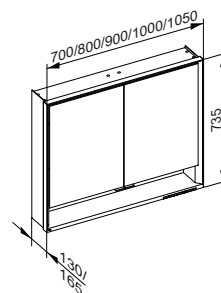

**Zrcadlová skříňka
nástěnná montáž
2-dveřový krátké dveře**

- Stupeň krytí: IP 24
- Dveře na pantech vyp dvojitě křišťálové zrcadlo s tlumením dveřního dorazu
- Korpus: stříbrně eloxovaný hliník
- Boky: zrcadlo
- Zadní stěna: zrcadlo

Obsluha

- Tlačítko s kapacitní dotykovou senzorikou

Funkčnosti

- Zapnutí / vypnutí
- Plynule strhívatelný
- Nastavení barvy světla
- Integrovaná vedlejší funkce (pokojevý vypínač)

Osvětlení

- 2700 kelvin (teplá bílá) až 6500 kelvin (denní bílá)
- Vertikální a horizontální (pouze nahoře)
- Osvětlení umyvadla / příhrádky
- Vnitřní osvětlení
- LED

Příslušenství

- 2 elektrické zásuvky
- 2 x 2 výškově nastavitelné skleněné police
- Úložný prostor otevřený po celé šířce

Vyhřívání zrcadla

- Umístěné uprostřed zrcadla
- Vizuelní indikace fáze ohřevu
- Automatické vypnutí po 20 minutách
- 60 W

Art. č.	Šířka	Výška	Hloubka	Vyhřívání	LED	€
143 27 17 13 14	700 mm	735 mm	130 mm	ano	55 W	2.083,80
143 27 17 13 11	700 mm	735 mm	130 mm	ne	55 W	1.890,00
143 07 17 13 14	700 mm	735 mm	165 mm	ano	55 W	2.604,80
143 07 17 13 11	700 mm	735 mm	165 mm	ne	55 W	2.362,50
143 22 17 13 14	800 mm	735 mm	130 mm	ano	56 W	2.150,30
143 22 17 13 11	800 mm	735 mm	130 mm	ne	56 W	1.956,40
143 02 17 13 14	800 mm	735 mm	165 mm	ano	56 W	2.687,90
143 02 17 13 11	800 mm	735 mm	165 mm	ne	56 W	2.445,50
143 23 17 13 14	900 mm	735 mm	130 mm	ano	58 W	2.216,80
143 23 17 13 11	900 mm	735 mm	130 mm	ne	58 W	2.022,80
143 03 17 13 14	900 mm	735 mm	165 mm	ano	58 W	2.770,90
143 03 17 13 11	900 mm	735 mm	165 mm	ne	58 W	2.528,70
143 24 17 13 14	1000 mm	735 mm	130 mm	ano	60 W	2.298,60
143 24 17 13 11	1000 mm	735 mm	130 mm	ne	60 W	2.104,60
143 04 17 13 14	1000 mm	735 mm	165 mm	ano	60 W	2.873,10
143 04 17 13 11	1000 mm	735 mm	165 mm	ne	60 W	2.630,90
143 28 17 13 14	1050 mm	735 mm	130 mm	ano	61 W	2.396,90
143 28 17 13 11	1050 mm	735 mm	130 mm	ne	61 W	2.203,00
143 08 17 13 14	1050 mm	735 mm	165 mm	ano	61 W	2.996,20
143 08 17 13 11	1050 mm	735 mm	165 mm	ne	61 W	2.753,80