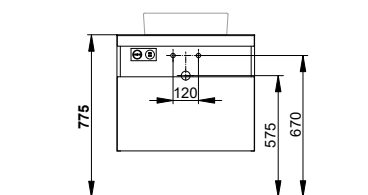

- 1 elektrická zásuvka
- 1 USB a 1 nabíjecí zdířka USB-C

Volitelné vnitřní vybavení:

Šířka 650 mm = 1 x M

Šířka 800 mm = 1 x L

Šířka 1000 mm = 1 x M + 1 x L

Šířka 1200 mm = 2 x L

Art. č.	Šířka	Výška	Hloubka	Osvětlení / Elektrika	Č. barvy	€
328 53 XX 01 10	650 mm	550 mm	490 mm	ano	18, 30, 97	1.963,80
328 53 YY 01 10	650 mm	550 mm	490 mm	ano	29	2.283,00
328 53 XX 00 00	650 mm	550 mm	490 mm	ne	18, 30, 97	1.596,40
328 53 YY 00 00	650 mm	550 mm	490 mm	ne	29	1.915,80
328 63 XX 01 10	800 mm	550 mm	490 mm	ano	18, 30, 97	2.014,00
328 63 YY 01 10	800 mm	550 mm	490 mm	ano	29	2.333,20
328 63 XX 00 00	800 mm	550 mm	490 mm	ne	18, 30, 97	1.646,60
328 63 YY 00 00	800 mm	550 mm	490 mm	ne	29	1.965,90