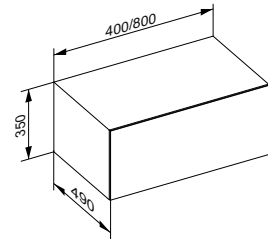

Boční skříňka 1 přední zásuvka

- Otevírání madlem
- Čelní výsuv s tlumeným dojezdem
- nástěnná montáž

Příslušenství

- Žádné

Osvětlení

- Automatické zapnutí/vypnutí
- 3000 kelvin (teplá bílá)
- Vnitřní osvětlení
- LED
- Je nutná síťová přípojka s elektrickou zásuvkou

Art.č.	Šířka	Výška	Hloubka	Osvětlení	Povrch	€
325 41 96 04 01	400 mm	350 mm	490 mm	ano	Design na míru PG1	1.874,20
325 41 97 04 01	400 mm	350 mm	490 mm	ano	Design na míru PG2	2.417,70
325 41 98 04 01	400 mm	350 mm	490 mm	ano	Design na míru PG3	2.659,20
325 41 96 04 00	400 mm	350 mm	490 mm	ne	Design na míru PG1	1.474,10
325 41 97 04 00	400 mm	350 mm	490 mm	ne	Design na míru PG2	2.017,60
325 41 98 04 00	400 mm	350 mm	490 mm	ne	Design na míru PG3	2.259,10
325 41 96 08 01	800 mm	350 mm	490 mm	ano	Design na míru PG1	2.003,00
325 41 97 08 01	800 mm	350 mm	490 mm	ano	Design na míru PG2	2.565,70
325 41 98 08 01	800 mm	350 mm	490 mm	ano	Design na míru PG3	2.832,60
325 41 96 08 00	800 mm	350 mm	490 mm	ne	Design na míru PG1	1.602,80
325 41 97 08 00	800 mm	350 mm	490 mm	ne	Design na míru PG2	2.165,60
325 41 98 08 00	800 mm	350 mm	490 mm	ne	Design na míru PG3	2.432,40

Art.č.	Požadované příslušenství (viz příslušenství pro koupelny)	€
490 31 97 04 00	Krycí deska 401 mm 4 mm 483 mm Design na míru PG2	317,90
490 31 97 08 00	Krycí deska 801 mm 4 mm 483 mm Design na míru PG2	424,50
490 41 01 00 02	Rukojeť 12 mm 80 mm 2 mm chromovaný povrch	41,60
490 41 03 00 02	Rukojeť 12 mm 80 mm 2 mm bronz kartáčovaný	66,60
490 41 06 00 02	Rukojeť 12 mm 80 mm 2 mm povrchová úprava ušlechtilá ocel	66,60
490 41 13 00 02	Rukojeť 12 mm 80 mm 2 mm broušený černý chrom	66,60
490 41 17 00 02	Rukojeť 12 mm 80 mm 2 mm povrchová úprava hliník	49,90
490 41 25 00 02	Rukojeť 12 mm 80 mm 2 mm kartáčovaná mosaz	124,80
490 41 29 00 02	Rukojeť 12 mm 80 mm 2 mm červené zlato broušené	124,80
490 41 37 00 02	Rukojeť 12 mm 80 mm 2 mm černý mat	54,10
Volitelné příslušenství (viz příslušenství pro koupelny)		
490 10 57 02 00	Úložný box 178 mm 71 mm 372 mm uhlík	92,40