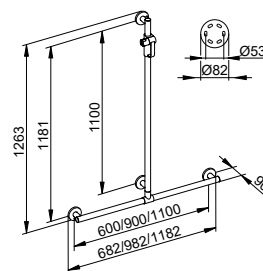

Madlo se sprchovou tyčí

- Maximální nosnost 115 kg
- Sprchová tyč Volně polohovatelné
- Posunovač sprchy pro hadice s konickou maticí
- Poloha držáku sprchy lze dle výběru použít vlevo nebo vpravo
- Držák na sprchu s nastavitelným úhlem sklonu
- K přišroubování
- 4 x Upevňovací sada 1 (349 90 00 01 00)

Další upevňovací sady
(4 x podle podkladu pro zakotvení / zdiva).
Objednejte prosím zvlášť.

Art.č.	Šířka	Výška	Povrch	€
349 14 01 06 11	682 mm	1263 mm	chromovaný povrch	658,60
349 14 01 09 11	982 mm	1263 mm	chromovaný povrch	704,90
349 14 01 11 11	1182 mm	1263 mm	chromovaný povrch	736,70
349 14 17 06 11	682 mm	1263 mm	stříbrně eloxovaný / chromovaný	559,80
349 14 17 09 11	982 mm	1263 mm	stříbrně eloxovaný / chromovaný	599,20
349 14 17 11 11	1182 mm	1263 mm	stříbrně eloxovaný / chromovaný	626,20

Art.č.	Náhradní díl	€
349 10 01 00 00	Sprchová skluzavka chromovaný povrch	127,90
349 10 17 00 00	Sprchová skluzavka povrchová úprava hliník	108,70
349 90 00 01 00	Upevňovací sada 1	9,50

Volitelné příslušenství (viz kapitola)

349 12 01 00 01	Vyrovnávací podložky pro obklady chromovaný povrch	76,60
349 81 01 00 37	Sedátko do sprchy chromovaný / černá	911,50
349 81 01 00 38	Sedátko do sprchy chromovaný / světlá šedá	911,50
349 81 01 00 51	Sedátko do sprchy chromovaný / bílá	911,50
349 81 17 00 37	Sedátko do sprchy stříbrně eloxovaný hliník / černá	811,70
349 81 17 00 38	Sedátko do sprchy stříbrně eloxovaný hliník / světle šedá	811,70
349 81 17 00 51	Sedátko do sprchy stříbrně eloxovaný hliník / bílá	811,70

Volitelné příslušenství (viz univerzální výrobky Care)

349 90 00 02 00	Upevňovací sada 4	8,00
349 93 00 02 00	Upevňovací sada 7	9,10