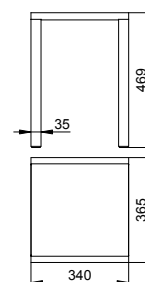

Stolička

- Maximální nosnost 100 kg
- Sedák umělá hmota

Art.č.	Povrch	€
149 82 01 00 37	chromovaný / černá	641,80
149 82 01 00 38	chromovaný / světlá šedá	641,80
149 82 01 00 51	chromovaný / bílá	641,80
149 82 17 00 37	stříbrně eloxovaný hliník / černá	545,50
149 82 17 00 38	stříbrně eloxovaný hliník / světle šedá	545,50
149 82 17 00 51	stříbrně eloxovaný hliník / bílá	545,50

Sedátko do sprchy s opěradlo sedadla montáž na stěnovou tyč

- Maximální nosnost 110 kg
- Lze vykloupat směrem nahoru
- Odnímatelné opěradlo
- Sedák umělá hmota

Ke kompletaci výrobku nezbytně nutné:
Výrobky ze systému tyčí Plan Care
(obj. čísla 349 01-349 15).
Objednejte prosím zvlášť!