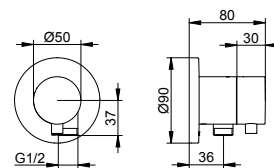

Uzavírací ventil podomítková montáž pro 1 odběrné místo s připojením hadice

- Způsob připojení: Základní těleso G 1/2
- Připojení hadice G 1/2
- Uzavírací ventil s keramickými těsnícími podložkami
- Průtok: 12 l/min
- S vlastní pojistkou proti zpětnému toku podle DIN EN 1717
- Vhodné pro průtokový ohřívač
- S hlučovou zkouškou

Art.č.	Rozeta	Povrch	€
595 41 01 11 01	kulatá	chromovaný	298,40
595 41 01 11 02	hraná	chromovaný	306,50
595 41 03 11 01	kulatá	bronz kartáčovaný	417,80
595 41 03 11 02	hraná	bronz kartáčovaný	429,10
595 41 06 11 01	kulatá	povrchová úprava ušlechtilá ocel	417,80
595 41 06 11 02	hraná	povrchová úprava ušlechtilá ocel	429,10
595 41 13 11 01	kulatá	broušený černý chrom	417,80
595 41 13 11 02	hraná	broušený černý chrom	429,10
595 41 25 11 01	kulatá	kartáčovaná mosaz	746,00
595 41 25 11 02	hraná	kartáčovaná mosaz	766,30
595 41 29 11 01	kulatá	červené zlato kartáčovaný	746,00
595 41 29 11 02	hraná	červené zlato kartáčovaný	766,30
595 41 37 11 01	kulatá	černá matná	358,10
595 41 37 11 02	hraná	černá matná	367,80

Art.č.	Požadované příslušenství (viz příslušenství armatur)	€
595 41 00 01 70	Základní těleso	233,90