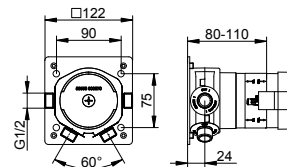

Základní těleso pro termostatickou armaturu podomítková montáž

- S proplachovací jednotkou
- Připojovací závit: G 1/2
- Montážní hloubka: 80 - 110 mm

Art.č.	€
595 53 00 00 70	370,60

Art.č.	Volitelné příslušenství (viz kapitola)	€
595 70 00 00 01	Montážní kolejnice 570 mm	55,50
595 70 00 00 02	Montážní kolejnice 800 mm	77,10
595 70 00 00 03	Montážní kolejnice 1250 mm	115,10

Základní těleso pro termostatickou armaturu podomítková montáž pro 2 odběrná místa s připojením hadice

1. **Základní těleso (595 53 00 00 70)**
2. S proplachovací jednotkou
   - Připojovací závit: G 1/2
   - Montážní hloubka: 80 - 110 mm

1. **Základní těleso (595 56 00 01 70)**
2. S proplachovací jednotkou
   - Připojovací závit: G 1/2
   - Montážní hloubka: 80 - 110 mm

1. **Montážní kolejnice (595 70 00 00 01)**
2. Vertikální nebo horizontální montáž
   - Plynulá montáž základních těles