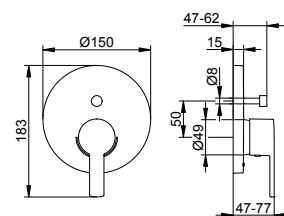

Art.č.	Povrch	€
539 72 01 02 81	chromovaný	602,60

Art.č.	Požadované příslušenství (viz příslušenství armatur)	€
599 70 00 00 70	Základní těleso	185,90