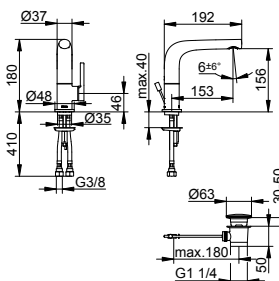

Art.č.	Táhlo	Povrch	€
515 05 01 00 00	ano	chromovaný	571,20
515 05 01 01 00	ne	chromovaný	522,10
515 05 03 00 00	ano	bronz kartáčovaný	799,70
515 05 03 01 00	ne	bronz kartáčovaný	730,90
515 05 06 00 00	ano	povrchová úprava ušlechtilá ocel	799,70
515 05 06 01 00	ne	povrchová úprava ušlechtilá ocel	730,90
515 05 13 00 00	ano	broušený černý chrom	799,70
515 05 13 01 00	ne	broušený černý chrom	730,90
515 05 25 00 00	ano	kartáčovaná mosaz	1.428,00
515 05 25 01 00	ne	kartáčovaná mosaz	1.305,30
515 05 29 00 00	ano	červené zlato kartáčovaný	1.428,00
515 05 29 01 00	ne	červené zlato kartáčovaný	1.305,30