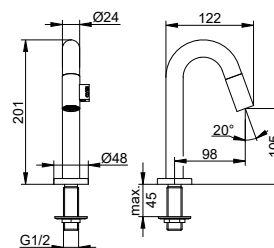

Art.č.	Táhlo	Povrch	€
595 08 01 21 01	ne	chromovaný	189,80
595 08 37 21 01	ne	černá matná	227,80