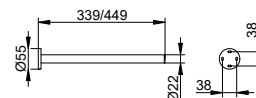

Držák na ručník 1ramenný

- Tuhý
- Skryté upevnění
- K přišroubování
- Včetně upevňovací sady

Art.č.	Hloubka	Povrch	€
149 23 01 00 00	339 mm	pochromovaný	84,10
149 20 01 00 00	449 mm	pochromovaný	84,10
149 23 07 00 00	339 mm	ušlechtilá ocel	192,70
149 20 07 00 00	449 mm	ušlechtilá ocel	192,70
149 23 17 00 00	339 mm	stříbrně eloxovaný / chromovaný	71,50
149 20 17 00 00	449 mm	stříbrně eloxovaný / chromovaný	71,50
149 23 37 00 00	339 mm	černá matná	84,10
149 20 37 00 00	449 mm	černá matná	84,10