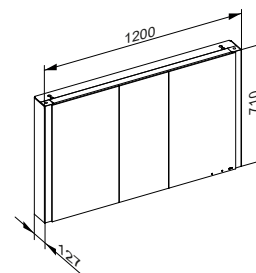

Zrcadlová skříňka nástěnná montáž 3-dveřový

- Stupeň krytí: IP 44
- Dveře na pantech vyp dvojitě křišťálové zrcadlo s tlumením dveřního dorazu
- Korpus: stříbrně eloxovaný hliník
- Boky: na povrchu
- Zadní stěna: HDF

Obsluha

- Tlačítko s kapacitní dotykovou senzorkou

Funkčnosti

- Zapnutí / vypnutí
- Plynule stmívatelný
- Integrovaná vedlejší funkce (pokojevý vypínač)

Osvětlení

- 3000 kelvin (teplá bílá)
- Vertikální
- Vnitřní osvětlení
- LED 27 Watt

Příslušenství

- 2 elektrické zásuvky
- 2 x 3 výškově nastavitelné skleněné police

Vyhřívání zrcadla

- Umístěné uprostřed zrcadla
- Vizualní indikace fáze ohřevu
- Automatické vypnutí po 20 minutách
- 90 W

Art. č.	Šířka	Výška	Hloubka	Vyhřívání	Povrch	€
145 04 00 31 11	1200 mm	710 mm	127 mm	ano	zrcadlová plocha	2.124,20
145 04 00 31 10	1200 mm	710 mm	127 mm	ne	zrcadlová plocha	1.688,60
145 04 37 31 11	1200 mm	710 mm	127 mm	ano	černá matná	2.124,20
145 04 37 31 10	1200 mm	710 mm	127 mm	ne	černá matná	1.688,60
145 04 51 31 11	1200 mm	710 mm	127 mm	ano	bílá matná	2.124,20
145 04 51 31 10	1200 mm	710 mm	127 mm	ne	bílá matná	1.688,60
145 04 85 31 11	1200 mm	710 mm	127 mm	ano	dub světlý dekor	2.211,30
145 04 85 31 10	1200 mm	710 mm	127 mm	ne	dub světlý dekor	1.775,70

Art. č.	Volitelné příslušenství (viz kapitola)	€
145 90 01 01 00	Rukojeť	pochromovaný 20,10
145 90 06 01 00	Rukojeť	povrchová úprava ušlechtilá ocel 32,20
145 90 25 01 00	Rukojeť	kartáčovaná mosaz 60,30
145 90 29 01 00	Rukojeť	červené zlato kartáčovaný 60,30
145 90 37 01 00	Rukojeť	černá matná 26,10