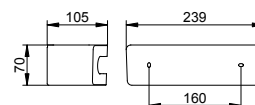

Art.č.	Povrch	€
116 58 01 00 00	chromovaný / bílá	136,50
116 58 01 00 01	chromovaný/ antracitový	136,50
116 58 06 00 01	povrchová úprava ušlechtilá ocel / antracit	218,40
116 58 25 00 01	kartáčovaná mosaz / antracitová	409,50
116 58 29 00 01	červené zlato kartáčovaný / antracitová	409,50

Art.č.	Náhradní díl	€
116 58 00 01 00	Plastová vložka	bílá 19,80
116 58 00 01 01	Plastová vložka	antracit 19,80

Rohová polička do sprchy

- Vyjímatelná plastová nádoba (Odolnost proti mýdлу, Odolnost proti lomu a UV záření)
- Skryté upevnění
- K přišroubování
- Včetně upevňovací sady