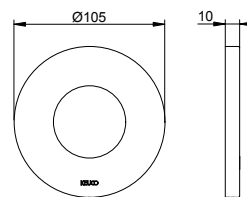

Nástěnná růžice, nadměrná velikost pro termostatickou armaturu podomítková montáž

- Je zapotřebí při příliš velkém otvoru ve stěně
- Zvětšení: 15 mm

Vhodné pro:
595 53 XX 00 0X

Art.č.	Rozeta	Povrch	€
595 53 01 00 91	kulatá	chromovaný	101,80
595 53 01 00 92	hrnatá	chromovaný	108,10
595 53 03 00 91	kulatá	bronz kartáčovaný	142,50
595 53 03 00 92	hrnatá	bronz kartáčovaný	151,30
595 53 06 00 91	kulatá	povrchová úprava ušlechtilá ocel	142,50
595 53 06 00 92	hrnatá	povrchová úprava ušlechtilá ocel	151,30
595 53 13 00 91	kulatá	broušený černý chrom	142,50
595 53 13 00 92	hrnatá	broušený černý chrom	151,30
595 53 17 00 91	kulatá	povrchová úprava hliník	122,20
595 53 25 00 91	kulatá	kartáčovaná mosaz	254,50
595 53 25 00 92	hrnatá	kartáčovaná mosaz	270,30
595 53 29 00 91	kulatá	červené zlato kartáčovaný	254,50
595 53 29 00 92	hrnatá	červené zlato kartáčovaný	270,30
595 53 37 00 91	kulatá	černá matná	122,20
595 53 37 00 92	hrnatá	černá matná	129,70