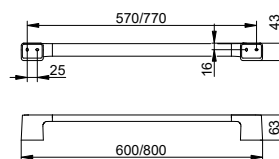

Držák na osušku

- Skryté upevnění
- K přišroubování nebo přilepení,
- Včetně upevňovací sady
- Lepicí sada

Art.č.	Šířka	Povrch	€
146 01 01 06 00	600 mm	pochromovaný	121,90
146 01 01 08 00	800 mm	pochromovaný	139,20
146 01 37 06 00	600 mm	černá matná	158,50
146 01 37 08 00	800 mm	černá matná	181,00

Madlo

- Maximální nosnost 115 kg
- Vertikální nebo horizontální montáž
- Skryté upevnění
- K přišroubování
- Včetně upevňovací sady