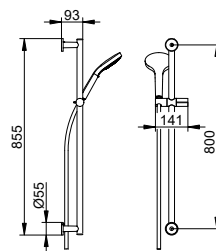

Sprchová sada IXMO ruční sprcha se 3 druhy proudů

Sprchová tyč (595 85 XX 09 01)

- Posunovač sprchy pro hadice s konickou maticí
- Poloha držáku sprchy lze dle výběru použít vlevo nebo vpravo
- Držák na sprchu s nastavitelným úhlem sklonu
- S podložkou pro vyrovnání dlaždic (5 mm)
- K přišroubování nebo přilepení (volitelně)
- Včetně upevňovací sady

Ruční sprcha (595 80 XX 03 00)

- Připojovací závit: G 1/2
- se 3 druhy proudů (Normální, jemný a masážní proud)
- Se systémem Antikalk
- Průtok: omezeno na 12 l/min
- Vhodné pro průtokový ohřivač