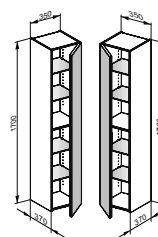

Vysoká skříňka 1-dveřové

- Otevírání madlem
- s tlumením dveřního dorazu
- nástěnná montáž

Příslušenství

- 4 výškově nastavitelné skleněné police
- 1 pevná střední police

Osvětlení

- Bez

Vzhledem k umístění úchytu a geometrii dvířek nelze skříňky postavit vedle sebe.

Art.č.	Šířka	Výška	Hloubka	Doraz	Č. barvy	€
313 30 XX 00 01	350 mm	1700 mm	370 mm	vlevo	37, 38, 39	1.739,90
313 30 YY 00 01	350 mm	1700 mm	370 mm	vlevo	11, 14, 18, 27, 28, 30, 89	2.377,70
313 30 ZZ 00 01	350 mm	1700 mm	370 mm	vlevo	21	2.237,10
313 30 XX 00 02	350 mm	1700 mm	370 mm	vpravo	37, 38, 39	1.739,90
313 30 YY 00 02	350 mm	1700 mm	370 mm	vpravo	11, 14, 18, 27, 28, 30, 89	2.377,70
313 30 ZZ 00 02	350 mm	1700 mm	370 mm	vpravo	21	2.237,10

Vysoká skříňka 1-dveřové s koš na prádlo

- Otevírání madlem
- s tlumením dveřního dorazu
- nástěnná montáž

Příslušenství

- 1 koš na prádlo
- 1 zásuvkový modul
- 3 výškově nastavitelné skleněné police
- 1 pevná střední police