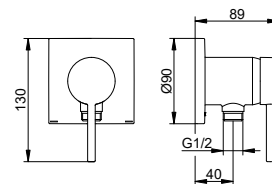

Art.č.	Rozeta	Povrch	€
595 52 01 02 01	kulatá	chromovaný	245,30
595 52 01 02 02	hraná	chromovaný	250,90
595 52 37 02 01	kulatá	černá matná	294,40
595 52 37 02 02	hraná	černá matná	301,10

Art.č.	Požadované příslušenství (viz příslušenství armatur)	€
595 52 00 01 70	Základní těleso	81,80