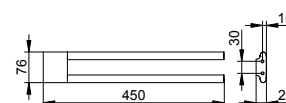

Držák na ručník 2ramenný

- Tuhý
- Skryté upevnění
- K přišroubování
- Včetně upevňovací sady

Art.č.	Hloubka	Povrch	€
115 18 01 00 00	450 mm	pochromovaný	152,70
115 18 03 00 00	450 mm	bronz kartáčovaný	244,30
115 18 06 00 00	450 mm	povrchová úprava ušlechtilá ocel	244,30
115 18 13 00 00	450 mm	broušený černý chrom	244,30
115 18 25 00 00	450 mm	kartáčovaná mosaz	458,10
115 18 29 00 00	450 mm	červené zlato kartáčovaný	458,10