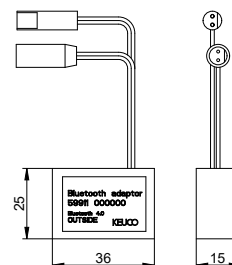

Art.č.	€
599 11 00 00 00	174,30

Vhodné pro:

595 12 XX 11 00, 595 17 XX 11 0X