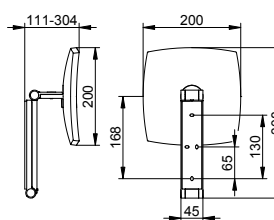

Art.č.	Povrch	€
176 13 01 00 00	pochromovaný	410,30
176 13 03 00 00	bronz kartáčovaný	656,50
176 13 06 00 00	povrchová úprava ušlechtilá ocel	656,50
176 13 13 00 00	broušený černý chrom	656,50
176 13 17 00 00	povrchová úprava hliník	348,70
176 13 25 00 00	kartáčovaná mosaz	1.230,90
176 13 29 00 00	červené zlato kartáčovaný	1.230,90