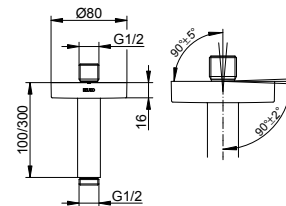

Rameno sprchy montáž na strop

- Způsob připojení: Připojení na strop G 1/2
- Přípojka hlavové sprchy G 1/2

Art.č.	Rozeta	Projekce	Povrch	€
516 89 01 01 00	kulatá	100 mm	chromovaný	103,90
516 89 01 03 00	kulatá	300 mm	chromovaný	161,70
530 89 01 01 02	hraná	100 mm	chromovaný	137,90
530 89 01 03 02	hraná	300 mm	chromovaný	195,60
516 89 03 01 00	kulatá	100 mm	bronz kartáčovaný	145,50
516 89 03 03 00	kulatá	300 mm	bronz kartáčovaný	226,40
530 89 03 01 02	hraná	100 mm	bronz kartáčovaný	193,10
530 89 03 03 02	hraná	300 mm	bronz kartáčovaný	273,80
516 89 06 01 00	kulatá	100 mm	povrchová úprava ušlechtilá ocel	145,50
516 89 06 03 00	kulatá	300 mm	povrchová úprava ušlechtilá ocel	226,40
530 89 06 01 02	hraná	100 mm	povrchová úprava ušlechtilá ocel	193,10
530 89 06 03 02	hraná	300 mm	povrchová úprava ušlechtilá ocel	273,80
516 89 13 01 00	kulatá	100 mm	broušený černý chrom	145,50
516 89 13 03 00	kulatá	300 mm	broušený černý chrom	226,40
530 89 13 01 02	hraná	100 mm	broušený černý chrom	193,10
530 89 13 03 02	hraná	300 mm	broušený černý chrom	273,80
516 89 17 01 00	kulatá	100 mm	povrchová úprava hliník	124,70
516 89 17 03 00	kulatá	300 mm	povrchová úprava hliník	194,00
516 89 25 01 00	kulatá	100 mm	kartáčovaná mosaz	259,80
516 89 25 03 00	kulatá	300 mm	kartáčovaná mosaz	404,30
530 89 25 01 02	hraná	100 mm	kartáčovaná mosaz	344,80
530 89 25 03 02	hraná	300 mm	kartáčovaná mosaz	489,00
516 89 29 01 00	kulatá	100 mm	červené zlato kartáčovaný	259,80
516 89 29 03 00	kulatá	300 mm	červené zlato kartáčovaný	404,30
530 89 29 01 02	hraná	100 mm	červené zlato kartáčovaný	344,80
530 89 29 03 02	hraná	300 mm	červené zlato kartáčovaný	489,00
516 89 37 01 00	kulatá	100 mm	černá matná	124,70
516 89 37 03 00	kulatá	300 mm	černá matná	194,00
530 89 37 01 02	hraná	100 mm	černá matná	165,50
530 89 37 03 02	hraná	300 mm	černá matná	234,70