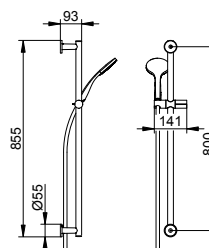

Ruční sprcha (595 80 XX 01 00)

- Připojovací závit: G 1/2
- s 1 druhu proudu (S normálním proudem)
- Se systémem Antikalk
- S funkcí ECO AIR
- Průtok: 11 l/min
- Vhodné pro průtokový ohřívač