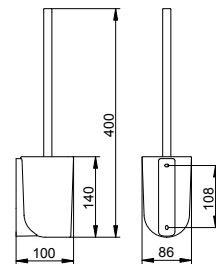

Art.č.	Povrch	€
116 69 01 90 00	pochromovaný	112,40

Art.č.	Náhradní díl		€
038 64 00 40 00	Náhradní kartáč	bílá	15,70
038 64 01 40 00	Klozetová štětka s rukojetí	chromovaný / bílá	51,90
116 69 00 90 00	Nádoby z křišťálového skla	matný povrch	48,20