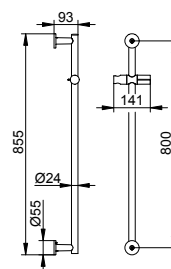

Sprchová tyč IXMO

- Posunovač sprchy pro hadice s konickou maticí
- Poloha držáku sprchy lze dle výběru použít vlevo nebo vpravo
- Držák na sprchu s nastavitelným úhlem sklonu
- S podložkou pro vyrovnání dlaždic (5 mm)
- K přišroubování nebo přilepení (volitelně)
- Včetně upevňovací sady

Art.č.	Rozeta	Povrch	€
595 85 01 09 01	kulatá	chromovaný	191,70
595 85 01 09 02	hrnatá	chromovaný	197,40
595 85 06 09 01	kulatá	povrchová úprava ušlechtilá ocel	268,40
595 85 06 09 02	hrnatá	povrchová úprava ušlechtilá ocel	276,40
595 85 17 09 01	kulatá	povrchová úprava hliník	230,00
595 85 25 09 01	kulatá	kartáčovaná mosaz	479,30
595 85 25 09 02	hrnatá	kartáčovaná mosaz	493,50
595 85 29 09 01	kulatá	červené zlato kartáčovaný	479,30
595 85 29 09 02	hrnatá	červené zlato kartáčovaný	493,50
595 85 37 09 01	kulatá	černá matná	230,00
595 85 37 09 02	hrnatá	černá matná	236,90

Art.č.	Volitelné příslušenství (viz příslušenství armatur)	€
049 94 00 03 00	Lepící sada č. 3	29,30

Sprchová tyč EDITION 11

- Posunovač sprchy pro hadice s konickou maticí
- Poloha držáku sprchy lze dle výběru použít vlevo nebo vpravo
- Držák na sprchu s nastavitelným úhlem sklonu
- S podložkou pro vyrovnání dlaždic (5 mm)
- K přišroubování
- Včetně upevňovací sady