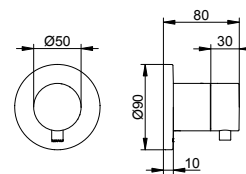

Uzavírací ventil podomítková montáž pro 1 odběrné místo

- Způsob připojení: Základní těleso G 1/2
- Uzavírací ventil s keramickými těsnicemi podložkami
- Průtok: 25 l/min
- Vhodné pro průtokový ohříváč
- S hlukovou zkouškou

Art.č.	Rozeta	Povrch	€
595 41 01 10 01	kulatá	chromovaný	264,20
595 41 01 10 02	hrnatá	chromovaný	272,20
595 41 03 10 01	kulatá	bronz kartáčovaný	369,90
595 41 03 10 02	hrnatá	bronz kartáčovaný	381,10
595 41 06 10 01	kulatá	povrchová úprava ušlechtilá ocel	369,90
595 41 06 10 02	hrnatá	povrchová úprava ušlechtilá ocel	381,10
595 41 13 10 01	kulatá	broušený černý chrom	369,90
595 41 13 10 02	hrnatá	broušený černý chrom	381,10
595 41 25 10 01	kulatá	kartáčovaná mosaz	660,50
595 41 25 10 02	hrnatá	kartáčovaná mosaz	680,50
595 41 29 10 01	kulatá	červené zlato kartáčovaný	660,50
595 41 29 10 02	hrnatá	červené zlato kartáčovaný	680,50
595 41 37 10 01	kulatá	černá matná	317,00
595 41 37 10 02	hrnatá	černá matná	326,60

Art.č.	Požadované příslušenství (viz příslušenství armatur)	€
595 41 00 00 70	Základní těleso	206,90