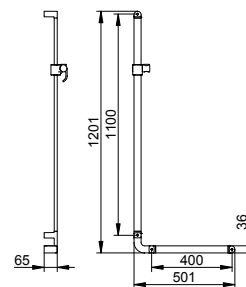

Zahnuté madlo se sprchovou skluzavkou

- Maximální nosnost 115 kg
- Posunovač sprchy pro hadice s konickou maticí
- Poloha držáku sprchy vpředu
- Držák na sprchu s nastavitelným úhlem sklonu
- S podložkou pro vyrovnání dlaždic (5 mm)
- K přišroubování
- Včetně upevňovací sady

Zavěšení sklápěcího sedátka není možné!

Art.č.	Sprchová tyč	Šířka	Výška	Povrch	€
316 06 01 11 01	vpravo	501 mm	1201 mm	chromovaný povrch	533,30
316 06 01 11 02	vlevo	501 mm	1201 mm	chromovaný povrch	533,30

Sedátko do sprchy s opěradlo sedadla nástěnná montáž

- Maximální nosnost 110 kg
- lze vykloupat směrem nahoru
- Odnímatelné opěradlo
- Sedák umělá hmota
- K přišroubování