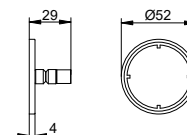

Art.č.	Povrch	€
049 94 00 05 01	pochromovaný	23,70
049 94 37 05 01	černá matná	30,80