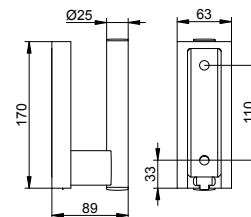

**Krycí deska sklopné madlo
odnímatelné pro PLAN CARE
se držák na toaletní papír**

- Pro zakrytí upevňovacích otvorů sklopných opěrných rukojetí

Upevňovací sady
(1 x podle podkladu pro zakotvení / zdiva).
Objednejte prosím zvlášť.

Art.č.	Povrch	€
349 03 01 00 01	chromovaný povrch	219,40

Art.č.	Volitelné příslušenství (viz univerzální výrobky Care)	€
349 92 00 01 00	Upevňovací sada 3	8,00
349 92 00 02 00	Upevňovací sada 6	8,00
349 95 00 02 00	Upevňovací sada 9	7,80
349 97 00 01 00	Upevňovací sada 11	55,90