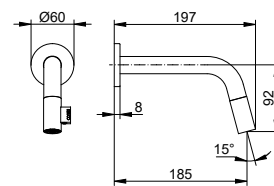

Nástěnný výpustný ventil podomítková montáž

- Pro studenou nebo předem smíchanou vodu
- bez odpadová sada
- Způsob připojení: Nástěnné napojení G 1/2
- Uzavírací ventil s keramickými těsnícími podložkami
- Regulátor proudu M 21,5x1
- Průtok: omezeno na 5 l/min
- Vhodné pro průtokový ohřívač
- Taxonomie EU: max. 6 l/min - možnost významného příspěvku

Art.č.	Projekce	Povrch	€
595 18 01 02 01	185 mm	chromovaný	218,60
595 18 37 02 01	185 mm	černá matná	262,30

Elektronická umyvadlová směšovací armatura 130 provoz na baterie

- Výška výstupu: 125 mm
- Projekce: 124 mm
- Jednotvorová montáž s rychloupínacím systémem
- Způsob připojení: připojovací hadice G 3/8
- Směšovací ventil s keramickými těsnícími podložkami
- Regulátor proudu M 20x1, úhel proudu +/- 6° nastavitelná
- Průtok: omezeno na 5 l/min
- Vhodné pro průtokový ohřívač
- Taxonomie EU: max. 6 l/min - možnost významného příspěvku
- S hlukovou zkouškou