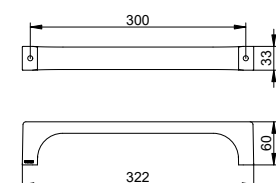

Art.č.	Povrch	€
111 07 01 00 00	pochromovaný	151,40
111 07 03 00 00	bronz kartáčovaný	242,20
111 07 06 00 00	povrchová úprava ušlechtilá ocel	242,20
111 07 13 00 00	broušený černý chrom	242,20
111 07 25 00 00	kartáčovaná mosaz	454,20
111 07 29 00 00	červené zlato kartáčovaný	454,20
111 07 37 00 00	černá matná	151,40