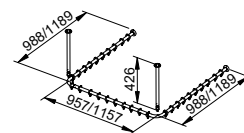

Sada tyčí pro sprchový závěs pro obdélníkové sprchové vaničky

4 x Nástěnná montáž (149 35 XX 00 00)

- Skryté upevnění
- K přišroubování
- Včetně upevňovací sady
- Obsah balení: 1 kus/y

2 x Tyč pro sprchový závěs (149 30 XX 04 00)

- Lze zkrátit
- Lze použít i jako stropní podpěru
- Obsah balení: 1 kus/y

1 x Tyč pro sprchový závěs (149 30 XX XX 00)

- Lze zkrátit
- Lze použít i jako stropní podpěru
- Obsah balení: 1 kus/y

2 x Tyč pro sprchový závěs (149 30 XX XX 00)

- Lze zkrátit
- Lze použít i jako stropní podpěru
- Obsah balení: 1 kus/y

2 x Trubkové koleno (149 24 XX 00 00)

- Upevňovací bod pro zavěšení na strop
- Obsah balení: 1 kus/y

2 x Spojovací díl (149 31 XX 00 00)

- Spojení mezi Stropní podpěrkou a Trubkové koleno / Spojovací trubka
- Obsah balení: 1 kus/y

3 x Závěsový kroužek (149 27 XX 01 03)

- Obsah balení: 10 kus/y

Art.č.	Šířka	Hloubka	Povrch	€
149 40 01 10 00	957 mm	988 mm	pochromovaný	501,90
149 40 01 12 00	1157 mm	1189 mm	pochromovaný	536,60
149 40 17 10 00	957 mm	988 mm	stříbrně eloxovaný / chromovaný	439,80
149 40 17 12 00	1157 mm	1189 mm	stříbrně eloxovaný / chromovaný	469,30