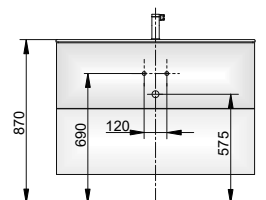

Spodní skříňka umyvadla pro vestavné umyvadla 2 přední zásuvky

- Otevření zatlačením (Push-to-Open)
- Čelní výsuv s tlumeným dojezdem
- nástěnná montáž

Příslušenství

- Zápachový uzávěr G 1 1/4 x 32
- Posuvný úložný box (700 mm = 1 ks / 1050 mm = 2 ks / 1400 mm = 4 ks)

Osvětlení (volitelné)

- Automatické zapnutí/vypnutí
- 3000 kelvin (teplá bílá)
- Vnitřní osvětlení
- LED
- Je nutná síťová přípojka s elektrickou zásuvkou

Art.č.	Šířka	Výška	Hloubka	Osvětlení	Č. barvy	€
313 42 XX 01 00	700 mm	700 mm	535 mm	ano	37, 38, 39	2.412,30
313 42 YY 01 00	700 mm	700 mm	535 mm	ano	11, 14, 18, 27, 28, 30, 89	2.824,00
313 42 ZZ 01 00	700 mm	700 mm	535 mm	ano	21	3.303,20
313 42 XX 00 00	700 mm	700 mm	535 mm	ne	37, 38, 39	2.043,20
313 42 YY 00 00	700 mm	700 mm	535 mm	ne	11, 14, 18, 27, 28, 30, 89	2.468,90
313 42 ZZ 00 00	700 mm	700 mm	535 mm	ne	21	2.948,20
313 52 XX 01 00	1050 mm	700 mm	535 mm	ano	37, 38, 39	2.695,70
313 52 YY 01 00	1050 mm	700 mm	535 mm	ano	11, 14, 18, 27, 28, 30, 89	3.275,20
313 52 ZZ 01 00	1050 mm	700 mm	535 mm	ano	21	3.884,30
313 52 XX 00 00	1050 mm	700 mm	535 mm	ne	37, 38, 39	2.273,90
313 52 YY 00 00	1050 mm	700 mm	535 mm	ne	11, 14, 18, 27, 28, 30, 89	2.869,50
313 52 ZZ 00 00	1050 mm	700 mm	535 mm	ne	21	3.478,40
313 62 XX 01 00	1400 mm	700 mm	535 mm	ano	37, 38, 39	3.097,60
313 62 YY 01 00	1400 mm	700 mm	535 mm	ano	11, 14, 18, 27, 28, 30, 89	3.856,10
313 62 ZZ 01 00	1400 mm	700 mm	535 mm	ano	21	4.826,10
313 62 XX 00 00	1400 mm	700 mm	535 mm	ne	37, 38, 39	2.596,70
313 62 YY 00 00	1400 mm	700 mm	535 mm	ne	11, 14, 18, 27, 28, 30, 89	3.374,30
313 62 ZZ 00 00	1400 mm	700 mm	535 mm	ne	21	4.344,30

Art.č.	Volitelné příslušenství (viz umyvadlo)	€
311 40 31 07 00	Umyvadlo bez otvoru pro armaturu 704 mm 17 mm 538 mm	bílá 816,90
311 40 31 07 01	Umyvadlo s 1 otvorem pro armaturu 704 mm 17 mm 538 mm	bílá 936,00
311 50 31 10 00	Umyvadlo bez otvoru pro armaturu 1055 mm 17 mm 538 mm	bílá 947,20
311 50 31 10 01	Umyvadlo s 1 otvorem pro armaturu 1055 mm 17 mm 538 mm	bílá 1.066,50
311 60 31 14 00	Umyvadlo bez otvoru pro armaturu 1407 mm 17 mm 538 mm	bílá 1.169,20
311 60 31 14 01	Umyvadlo s 1 otvorem pro armaturu 1407 mm 17 mm 538 mm	bílá 1.287,10
311 60 31 14 02	Dvojité umyvadlo s 2 x 1 otvorem pro armaturu 1407 mm 17 mm 538 mm	bílá 1.193,40
321 40 31 07 00	Umyvadlo bez otvoru pro armaturu 704 mm 17 mm 538 mm	bílá 779,90
321 40 31 07 01	Umyvadlo s 1 otvorem pro armaturu 704 mm 17 mm 538 mm	bílá 890,20
321 50 31 10 00	Umyvadlo bez otvoru pro armaturu 1057 mm 17 mm 538 mm	bílá 903,10
321 50 31 10 01	Umyvadlo s 1 otvorem pro armaturu 1057 mm 17 mm 538 mm	bílá 1.013,50
321 60 31 14 00	Umyvadlo bez otvoru pro armaturu 1409 mm 17 mm 538 mm	bílá 1.115,80
321 60 31 14 01	Umyvadlo s 1 otvorem pro armaturu 1409 mm 17 mm 538 mm	bílá 1.226,30
321 60 31 14 02	Dvojité umyvadlo s 2 x 1 otvorem pro armaturu 1409 mm 17 mm 538 mm	bílá 1.143,60