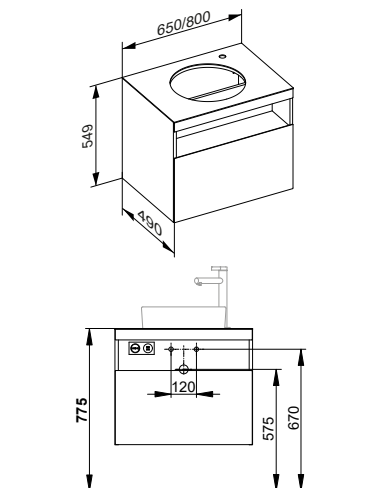

- 1 elektrická zásuvka
- 1 USB a 1 nabíjecí zdířka USB-C

Volitelné vnitřní vybavení:

Šířka 650 mm = 1 x M

Šířka 800 mm = 1 x L

Šířka 1000 mm = 1 x M + 1 x L

Šířka 1200 mm = 2 x L

Art. č.	Šířka	Výška	Hloubka	Osvětlení / Elektrika	Č. barvy	€
328 55 XX 01 10	650 mm	550 mm	490 mm	ano	18, 30, 97	1.982,10
328 55 YY 01 10	650 mm	550 mm	490 mm	ano	29	2.301,30
328 55 XX 00 00	650 mm	550 mm	490 mm	ne	18, 30, 97	1.614,70
328 55 YY 00 00	650 mm	550 mm	490 mm	ne	29	1.933,90
328 65 XX 01 10	800 mm	550 mm	490 mm	ano	18, 30, 97	2.032,20
328 65 YY 01 10	800 mm	550 mm	490 mm	ano	29	2.351,50
328 65 XX 00 00	800 mm	550 mm	490 mm	ne	18, 30, 97	1.664,80
328 65 YY 00 00	800 mm	550 mm	490 mm	ne	29	1.984,10