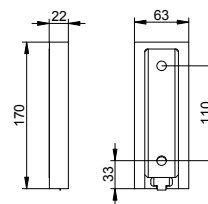

Art.č.	Povrch	€
349 03 01 00 00	chromovaný povrch	158,90

Art.č.	Volitelné příslušenství (viz univerzální výrobky Care)	€
349 92 00 01 00	Upevňovací sada 3	8,00
349 92 00 02 00	Upevňovací sada 6	8,00
349 95 00 02 00	Upevňovací sada 9	7,80
349 97 00 01 00	Upevňovací sada 11	55,90