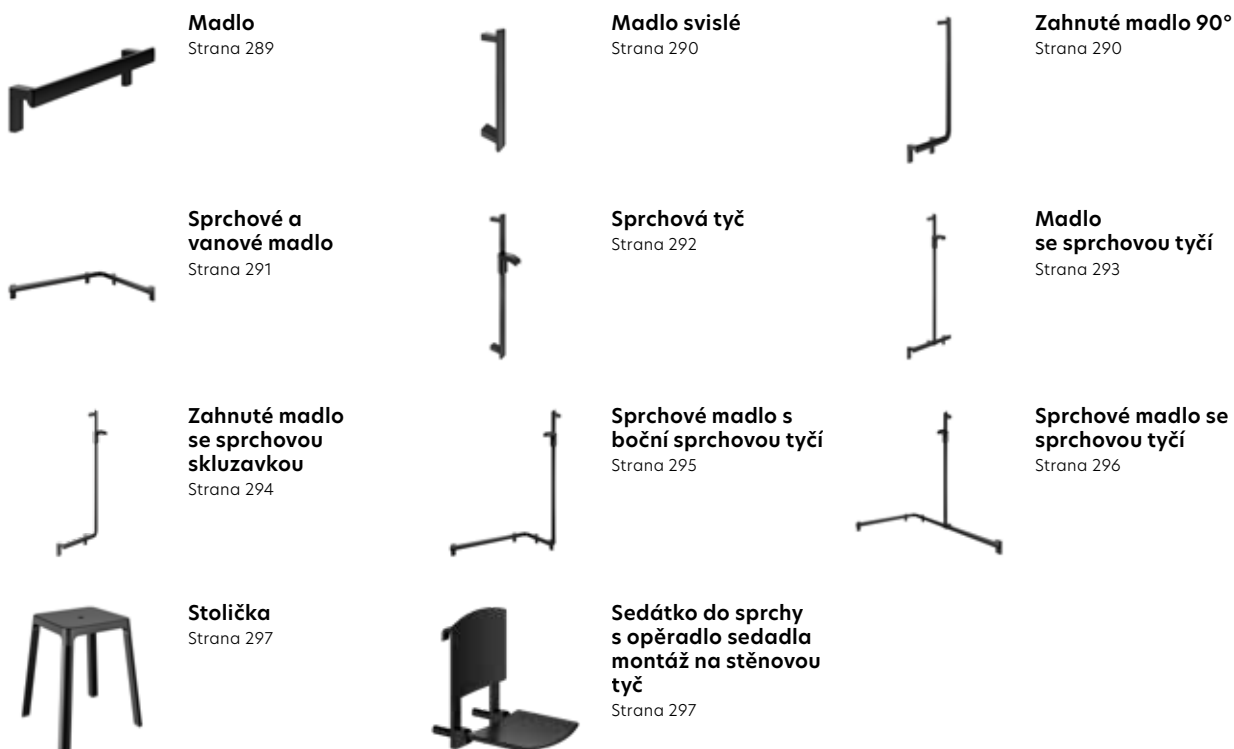

Kosmetické zrcátko, s osvětlením, 1 barva světla

**Kosmetické zrcátko
iLook_move kulatá
s osvětlením
s kolébkovým
spínačem**
Strana 281

**Kosmetické zrcátko
iLook_move hranatá
s osvětlením
s kolébkovým
spínačem**
Strana 281

Care – AXESS

Umyvadlo / WC

Sklopné madlo WC
Strana 287

Nástěnná tyč pro zádovou opěrku
Strana 288

Opěradlo
Strana 288

Sprcha a vana

Madlo
Strana 289

Madlo svislé
Strana 290

Zahnuté madlo 90°
Strana 290

Sprchové a vanové madlo
Strana 291

Sprchová tyč
Strana 292

Madlo se sprchovou tyčí
Strana 293

Zahnuté madlo se sprchovou skluzavkou
Strana 294

Sprchové madlo s boční sprchovou tyčí
Strana 295