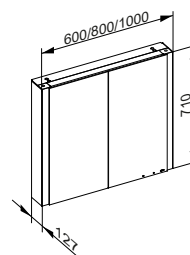

Zrcadlová skříňka nástěnná montáž 2-dveřový

- Stupeň krytí: IP 44
- Dveře na pantech vyp dvojitě křišťálové zrcadlo s tlumením dveřního dorazu
- Korpus: stříbrně eloxovaný hliník
- Boky: na povrchu
- Zadní stěna: HDF

Obsluha

- Tlačítko s kapacitní dotykovou senzorkou

Funkčnosti

- Zapnutí / vypnutí
- Plynule stmívatelný
- Integrovaná vedlejší funkce (pokojový vypínač)

Osvětlení

- 3000 kelvin (teplá bílá)
- Vertikální
- Vnitřní osvětlení
- LED 27 Watt

Příslušenství

- 1 elektrická zásuvka
- 3 výškově nastavitelné skleněné police

Vyhřívání zrcadla

- Umístěné uprostřed zrcadla
- Vizualní indikace fáze ohřevu
- Automatické vypnutí po 20 minutách
- 60 W

Art. č.	Šířka	Výška	Hloubka	Vyhřívání	Povrch	€
145 01 00 21 11	600 mm	710 mm	127 mm	ano	zrcadlová plocha	1.594,90
145 01 00 21 10	600 mm	710 mm	127 mm	ne	zrcadlová plocha	1.281,30
145 02 00 21 11	800 mm	710 mm	127 mm	ano	zrcadlová plocha	1.676,40
145 02 00 21 10	800 mm	710 mm	127 mm	ne	zrcadlová plocha	1.362,70
145 03 00 21 11	1000 mm	710 mm	127 mm	ano	zrcadlová plocha	1.746,60
145 03 00 21 10	1000 mm	710 mm	127 mm	ne	zrcadlová plocha	1.433,00
145 01 37 21 11	600 mm	710 mm	127 mm	ano	černá matná	1.594,90
145 01 37 21 10	600 mm	710 mm	127 mm	ne	černá matná	1.281,30
145 02 37 21 11	800 mm	710 mm	127 mm	ano	černá matná	1.676,40
145 02 37 21 10	800 mm	710 mm	127 mm	ne	černá matná	1.362,70
145 03 37 21 11	1000 mm	710 mm	127 mm	ano	černá matná	1.746,60
145 03 37 21 10	1000 mm	710 mm	127 mm	ne	černá matná	1.433,00
145 01 51 21 11	600 mm	710 mm	127 mm	ano	bílá matná	1.594,90
145 01 51 21 10	600 mm	710 mm	127 mm	ne	bílá matná	1.281,30
145 02 51 21 11	800 mm	710 mm	127 mm	ano	bílá matná	1.676,40
145 02 51 21 10	800 mm	710 mm	127 mm	ne	bílá matná	1.362,70
145 03 51 21 11	1000 mm	710 mm	127 mm	ano	bílá matná	1.746,60
145 03 51 21 10	1000 mm	710 mm	127 mm	ne	bílá matná	1.433,00
145 01 85 21 11	600 mm	710 mm	127 mm	ano	dub světlý dekor	1.682,00
145 01 85 21 10	600 mm	710 mm	127 mm	ne	dub světlý dekor	1.368,40
145 02 85 21 11	800 mm	710 mm	127 mm	ano	dub světlý dekor	1.763,50
145 02 85 21 10	800 mm	710 mm	127 mm	ne	dub světlý dekor	1.449,90
145 03 85 21 11	1000 mm	710 mm	127 mm	ano	dub světlý dekor	1.833,70
145 03 85 21 10	1000 mm	710 mm	127 mm	ne	dub světlý dekor	1.520,10

Art. č.	Volitelné příslušenství (viz kapitola)	€
145 90 01 01 00	Rukojeť pochromovaný	20,10
145 90 06 01 00	Rukojeť povrchová úprava ušlechtilá ocel	32,20
145 90 25 01 00	Rukojeť kartáčovaná mosaz	60,30
145 90 29 01 00	Rukojeť červené zlato kartáčovaný	60,30
145 90 37 01 00	Rukojeť černá matná	26,10