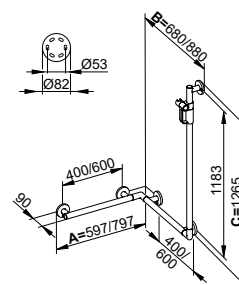

Sprchové madlo s boční sprchovou tyčí

- Maximální nosnost 115 kg
- Sprchová tyč lze dle výběru použít vlevo nebo vpravo
- Posunovač sprchy pro hadice s konickou maticí
- Poloha držáku sprchy lze dle výběru použít vlevo nebo vpravo
- Držák na sprchu s nastavitelným úhlem sklonu
- K přišroubování
- 5 x Upevňovací sada 1 (349 90 00 01 00)

Další upevňovací sady
(5 x podle podkladu pro zakotvení / zdiva).
Objednejte prosím zvlášť.

Art.č.	A Šířka	B Hloubka	C Výška	Povrch	€
349 08 01 44 11	597 mm	680 mm	1265 mm	chromovaný povrch	830,80
349 08 01 46 11	597 mm	880 mm	1265 mm	chromovaný povrch	860,00
349 08 01 64 11	797 mm	680 mm	1265 mm	chromovaný povrch	860,00
349 08 01 66 11	797 mm	880 mm	1265 mm	chromovaný povrch	889,30
349 08 17 44 11	597 mm	680 mm	1265 mm	stříbrně eloxovaný / chromovaný	706,20
349 08 17 46 11	597 mm	880 mm	1265 mm	stříbrně eloxovaný / chromovaný	731,00
349 08 17 64 11	797 mm	680 mm	1265 mm	stříbrně eloxovaný / chromovaný	731,00
349 08 17 66 11	797 mm	880 mm	1265 mm	stříbrně eloxovaný / chromovaný	755,90

Art.č.	Náhradní díl	Povrch	€
349 10 01 00 00	Sprchová skluzavka	chromovaný povrch	127,90
349 10 17 00 00	Sprchová skluzavka	povrchová úprava hliník	108,70
349 90 00 01 00	Upevňovací sada 1		9,50

Volitelné příslušenství (viz kapitola)

349 12 01 00 01	Vyrovnávací podložky pro obklady	chromovaný povrch	76,60
349 81 01 00 37	Sedátko do sprchy	chromovaný / černá	911,50
349 81 01 00 38	Sedátko do sprchy	chromovaný / světlá šedá	911,50
349 81 01 00 51	Sedátko do sprchy	chromovaný / bílá	911,50
349 81 17 00 37	Sedátko do sprchy	stříbrně eloxovaný hliník / černá	811,70
349 81 17 00 38	Sedátko do sprchy	stříbrně eloxovaný hliník / světle šedá	811,70
349 81 17 00 51	Sedátko do sprchy	stříbrně eloxovaný hliník / bílá	811,70

Volitelné příslušenství (viz univerzální výrobky Care)

349 90 00 02 00	Upevňovací sada 4		8,00
349 93 00 02 00	Upevňovací sada 7		9,10