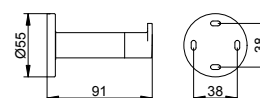

Háček na ručník s dorazem dveří

- Skryté upevnění
- K přišroubování
- Včetně upevňovací sady

Art.č.	Povrch	€
149 11 01 00 00	pochromovaný	39,20
149 11 07 00 00	ušlechtilá ocel	84,00
149 11 17 00 00	stříbrně eloxovaný hliník	33,30
149 11 37 00 00	černá matná	39,20