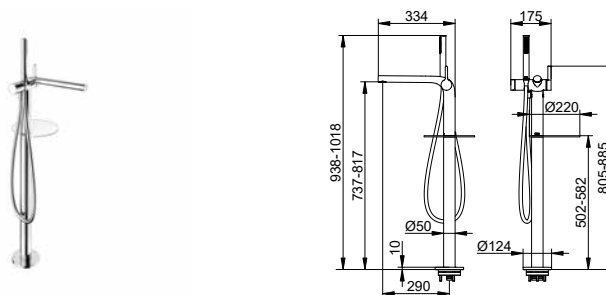

- Výška výstupu: 737 - 817 mm
- Projekce: 290 mm
- Způsob připojení: Základní těleso G 1/2
- Připojení hadice G 1/2
- Držák na sprchu pro hadice s konickou maticí
- Ruční sprcha s 1 druhu proudu (S normálním proudem)
- Sprchová hadice 1250 mm
- Polička Otočný
- Směšovací kartuše s keramickými těsnicemi podložkami
- S omezovačem teploty
- Uzavírací ventil s keramickými těsnicemi podložkami
- Regulátor proudu M 24x1
- Průtok: 20 l/min
- Průtok ruční sprchy: omezeno na 12 l/min
- S vlastní pojistkou proti zpětnému toku podle DIN EN 1717
- Vhodné pro průtokový ohřívač