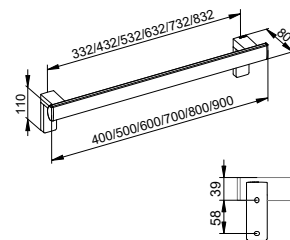

Madlo

- Maximální nosnost 115 kg
- Horizontální montáž
- Skryté upevnění
- K přišroubování
- 2 x Upevňovací sada 1 (349 90 00 01 00)

Další upevňovací sady
(podle podkladu pro zakotvení / zdiva).
Objednejte prosím zvlášť.
Provedení v délce 1000 obsahuje 3. nástěnné upevnění (uprostřed).

Verzi o šířce 400 mm nelze
lze kombinovat se sprchovým sedátkem s opěradlem.

Art.č.	Šířka	Povrch	€
350 01 01 04 00	400 mm	chromovaný povrch	226,10
350 01 01 05 00	500 mm	chromovaný povrch	240,20
350 01 01 06 00	600 mm	chromovaný povrch	259,60
350 01 01 07 00	700 mm	chromovaný povrch	274,60
350 01 01 08 00	800 mm	chromovaný povrch	281,50
350 01 01 09 00	900 mm	chromovaný povrch	303,50
350 01 01 10 00	1000 mm	chromovaný povrch	375,10
350 01 17 04 00	400 mm	stříbrně eloxovaný / chromovaný	192,30
350 01 17 05 00	500 mm	stříbrně eloxovaný / chromovaný	204,20
350 01 17 06 00	600 mm	stříbrně eloxovaný / chromovaný	220,70
350 01 17 07 00	700 mm	stříbrně eloxovaný / chromovaný	233,50
350 01 17 08 00	800 mm	stříbrně eloxovaný / chromovaný	239,20
350 01 17 09 00	900 mm	stříbrně eloxovaný / chromovaný	258,00
350 01 17 10 00	1000 mm	stříbrně eloxovaný / chromovaný	318,80
350 01 37 04 00	400 mm	černý mat	289,90
350 01 37 05 00	500 mm	černý mat	300,80
350 01 37 06 00	600 mm	černý mat	319,20
350 01 37 07 00	700 mm	černý mat	334,30
350 01 37 08 00	800 mm	černý mat	346,90
350 01 37 09 00	900 mm	černý mat	360,20
350 01 37 10 00	1000 mm	černý mat	429,70

Art.č.	Náhradní díl	€
349 90 00 01 00	Upevňovací sada 1	9,50
Volitelné příslušenství (viz univerzální výrobky Care)		
349 90 00 02 00	Upevňovací sada 4	8,00
349 93 00 02 00	Upevňovací sada 7	9,10
Volitelné příslušenství (viz kapitola)		
351 81 01 00 37	Sedátko do sprchy	chromovaný / černá 911,50
351 81 01 00 51	Sedátko do sprchy	chromovaný / bílá 911,50
351 81 17 00 37	Sedátko do sprchy	stříbrně eloxovaný hliník / černá 811,70
351 81 17 00 51	Sedátko do sprchy	stříbrně eloxovaný hliník / bílá 811,70
351 81 37 00 37	Sedátko do sprchy	černá matná / černá 911,50