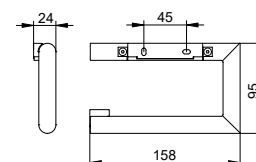

Art.č.	Náhradní díl	€
190 50 00 90 00	Se skleničkou z křišťálového skla	44,90
Volitelné příslušenství (viz PŘÍSLUŠENSTVÍ DOPLŇKY)		
049 94 00 07 00	Lepící sada 7	18,00

Držák na toaletní papír

- Otočný
- Otevřený tvar
- Šířka válce až 120 mm
- Skryté upevnění
- K přišroubování nebo přilepení (volitelně)
- Včetně upevňovací sady