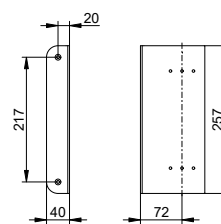

Montážní držák

- Pro dávkovače mýdla a dávkovače dezinfekčního prostředku

Vhodné pro:
349 54

Art.č.	Povrch	€
349 54 17 00 01	stříbrně eloxovaný hliník	81,30
349 54 37 00 01	černá matná	62,30