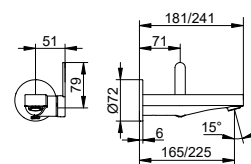

Páková umyvadlová směšovací armatura podomítková montáž 1 otvor IXMO Flat

- bez odpadová sada
- Způsob připojení: Základní těleso G 1/2
- Směšovací kartuše s keramickými těsnícími podložkami
- Regulátor proudu M 24x1, úhel proudu +/- 6° nastavitelná
- Průtok: omezeno na 7,6 l/min
- Vhodné pro průtokový ohřívač
- S hlukovou zkouškou

Art.č.	Rozeta	Projekce	Povrch	€
595 16 01 03 01	kulatá	165 mm	chromovaný	379,40
595 16 01 13 01	kulatá	225 mm	chromovaný	390,60
595 16 01 03 02	hraná	165 mm	chromovaný	385,10
595 16 01 13 02	hraná	225 mm	chromovaný	396,30
595 16 06 03 01	kulatá	165 mm	povrchová úprava ušlechtilá ocel	531,20
595 16 06 13 01	kulatá	225 mm	povrchová úprava ušlechtilá ocel	546,80
595 16 06 03 02	hraná	165 mm	povrchová úprava ušlechtilá ocel	539,10
595 16 06 13 02	hraná	225 mm	povrchová úprava ušlechtilá ocel	554,80
595 16 25 03 01	kulatá	165 mm	kartáčovaná mosaz	948,50
595 16 25 13 01	kulatá	225 mm	kartáčovaná mosaz	976,50
595 16 25 03 02	hraná	165 mm	kartáčovaná mosaz	962,80
595 16 25 13 02	hraná	225 mm	kartáčovaná mosaz	990,80
595 16 29 03 01	kulatá	165 mm	červené zlato kartáčovaný	948,50
595 16 29 13 01	kulatá	225 mm	červené zlato kartáčovaný	976,50
595 16 29 03 02	hraná	165 mm	červené zlato kartáčovaný	962,80
595 16 29 13 02	hraná	225 mm	červené zlato kartáčovaný	990,80
595 16 37 03 01	kulatá	165 mm	černá matná	455,30
595 16 37 13 01	kulatá	225 mm	černá matná	468,70
595 16 37 03 02	hraná	165 mm	černá matná	462,10
595 16 37 13 02	hraná	225 mm	černá matná	475,60

Art.č.	Požadované příslušenství (viz příslušenství armatur)	€
599 16 00 00 75	Základní těleso	132,70

Stojánkový ventil 110

- Pro studenou nebo předem smíchanou vodu
- Výška výstupu: 105 mm
- Projekce: 100 mm
- Jednootvorová montáž s rychloupínacím systémem
- Připojovací závit: G 1/2
- Uzavírací ventil s keramickými těsnícími podložkami
- Regulátor proudu M 21,5x1
- Průtok: omezeno na 5 l/min
- Vhodné pro průtokový ohřívač
- Taxonomie EU: max. 6 l/min - možnost významného příspěvku