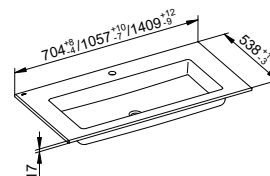

Art.č.	Šířka	Výška	Hloubka	Povrch	€
321 40 31 07 01	704 mm	17 mm	538 mm	bílá	890,20
321 50 31 10 01	1057 mm	17 mm	538 mm	bílá	1.013,50
321 60 31 14 01	1409 mm	17 mm	538 mm	bílá	1.226,30

Art.č.	Volitelné příslušenství (viz příslušenství armatur)	€
599 90 31 00 00	Keramický kryt ventilu	bílá 55,30