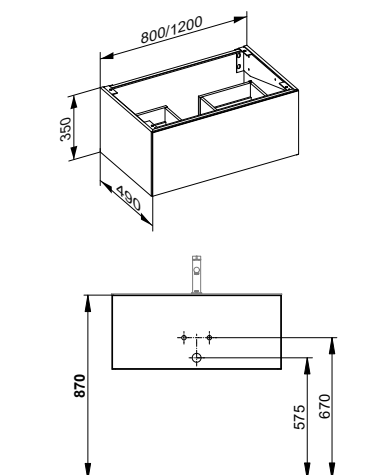

Spodní skříňka umyvadla pro vestavné umyvadla 1 přední zásuvka

- Otevírání madlem
- Čelní výsuv s tlumeným dojezdem
- nástěnná montáž

Příslušenství

- Zápachový uzávěr G 1 1/4 x 32

Osvětlení (volitelné)

- Automatické zapnutí/vypnutí
- 3000 kelvin (teplá bílá)
- Vnitřní osvětlení
- LED
- Je nutná síťová přípojka s elektrickou zásuvkou

Art.č.	Šířka	Výška	Hloubka	Osvětlení	Povrch	€
325 11 96 08 01	800 mm	350 mm	490 mm	ano	Design na míru PG1	2.188,20
325 11 97 08 01	800 mm	350 mm	490 mm	ano	Design na míru PG2	2.791,50
325 11 98 08 01	800 mm	350 mm	490 mm	ano	Design na míru PG3	3.005,70
325 11 96 08 00	800 mm	350 mm	490 mm	ne	Design na míru PG1	1.788,10
325 11 97 08 00	800 mm	350 mm	490 mm	ne	Design na míru PG2	2.391,40
325 11 98 08 00	800 mm	350 mm	490 mm	ne	Design na míru PG3	2.605,60
325 11 96 12 01	1200 mm	350 mm	490 mm	ano	Design na míru PG1	2.356,10
325 11 97 12 01	1200 mm	350 mm	490 mm	ano	Design na míru PG2	3.003,70
325 11 98 12 01	1200 mm	350 mm	490 mm	ano	Design na míru PG3	3.277,70
325 11 96 12 00	1200 mm	350 mm	490 mm	ne	Design na míru PG1	1.876,00
325 11 97 12 00	1200 mm	350 mm	490 mm	ne	Design na míru PG2	2.523,60
325 11 98 12 00	1200 mm	350 mm	490 mm	ne	Design na míru PG3	2.797,60

Art.č.	Požadované příslušenství (viz příslušenství pro koupelny)	€
490 41 01 00 02	Rukojeť 12 mm 80 mm 2 mm chromovaný povrch	41,60
490 41 03 00 02	Rukojeť 12 mm 80 mm 2 mm bronz kartáčovaný	66,60
490 41 06 00 02	Rukojeť 12 mm 80 mm 2 mm povrchová úprava ušlechtilá ocel	66,60
490 41 13 00 02	Rukojeť 12 mm 80 mm 2 mm broušený černý chrom	66,60
490 41 17 00 02	Rukojeť 12 mm 80 mm 2 mm povrchová úprava hliník	49,90
490 41 25 00 02	Rukojeť 12 mm 80 mm 2 mm kartáčovaná mosaz	124,80
490 41 29 00 02	Rukojeť 12 mm 80 mm 2 mm červené zlato broušené	124,80
490 41 37 00 02	Rukojeť 12 mm 80 mm 2 mm černý mat	54,10

Volitelné příslušenství (viz umyvadla)

325 90 WW 08 00	Umyvadlo bez otvoru pro armaturu	806 mm	4 mm	493 mm	51, 52, 53, 54, 55	1.054,20
325 90 WW 08 01	Umyvadlo s 1 otvorem pro armaturu	806 mm	4 mm	493 mm	51, 52, 53, 54, 55	1.115,00
325 90 WW 12 00	Umyvadlo bez otvoru pro armaturu	1206 mm	4 mm	493 mm	51, 52, 53, 54, 55	1.216,40
325 90 WW 12 01	Umyvadlo s 1 otvorem pro armaturu	1206 mm	4 mm	493 mm	51, 52, 53, 54, 55	1.277,20
325 90 WW 12 02	Dvojité umyvadlo s 2 x 1 otvorem pro armaturu	1206 mm	4 mm	493 mm	51, 52, 53, 54, 55	1.289,40

Volitelné příslušenství (viz příslušenství pro koupelny)

490 10 57 02 00	Úložný box	178 mm	71 mm	372 mm	uhlík	92,40
490 10 89 02 00	Úložný box	178 mm	71 mm	372 mm	dub	120,40