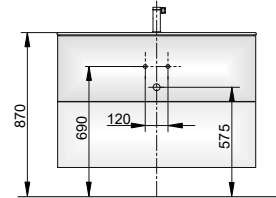

Spodní skříňka umyvadla pro vestavné umyvadla 2 přední zásuvky

- Otevření zatlačením (Push-to-Open)
- Čelní výsuv s tlumeným dojezdem
- nástěnná montáž

Příslušenství

- Zápachový uzávěr G 1 1/4 x 32
- Posuvný úložný box (700 mm = 1 ks / 1050 mm = 2 ks / 1400 mm = 4 ks)

Osvětlení (volitelné)

- Automatické zapnutí/vypnutí
- 3000 kelvin (teplá bílá)
- Vnitřní osvětlení
- LED
- Je nutná síťová přípojka s elektrickou zásuvkou

Koupelnový nábytek
EDITION 11

Art.č.	Šířka	Výška	Hloubka	Osvětlení	Č. barvy	€
313 42 XX 01 00	700 mm	700 mm	535 mm	ano	37, 38, 39	2.412,30
313 42 YY 01 00	700 mm	700 mm	535 mm	ano	11, 14, 18, 27, 28, 30, 89	2.824,00
313 42 ZZ 01 00	700 mm	700 mm	535 mm	ano	21	3.303,20
313 42 XX 00 00	700 mm	700 mm	535 mm	ne	37, 38, 39	2.043,20
313 42 YY 00 00	700 mm	700 mm	535 mm	ne	11, 14, 18, 27, 28, 30, 89	2.468,90
313 42 ZZ 00 00	700 mm	700 mm	535 mm	ne	21	2.948,20
313 52 XX 01 00	1050 mm	700 mm	535 mm	ano	37, 38, 39	2.695,70
313 52 YY 01 00	1050 mm	700 mm	535 mm	ano	11, 14, 18, 27, 28, 30, 89	3.275,20
313 52 ZZ 01 00	1050 mm	700 mm	535 mm	ano	21	3.884,30
313 52 XX 00 00	1050 mm	700 mm	535 mm	ne	37, 38, 39	2.273,90
313 52 YY 00 00	1050 mm	700 mm	535 mm	ne	11, 14, 18, 27, 28, 30, 89	2.869,50
313 52 ZZ 00 00	1050 mm	700 mm	535 mm	ne	21	3.478,40
313 62 XX 01 00	1400 mm	700 mm	535 mm	ano	37, 38, 39	3.097,60
313 62 YY 01 00	1400 mm	700 mm	535 mm	ano	11, 14, 18, 27, 28, 30, 89	3.856,10
313 62 ZZ 01 00	1400 mm	700 mm	535 mm	ano	21	4.826,10
313 62 XX 00 00	1400 mm	700 mm	535 mm	ne	37, 38, 39	2.596,70
313 62 YY 00 00	1400 mm	700 mm	535 mm	ne	11, 14, 18, 27, 28, 30, 89	3.374,30
313 62 ZZ 00 00	1400 mm	700 mm	535 mm	ne	21	4.344,30

Art.č.	Volitelné příslušenství (viz umyvadlo)	€
312 40 70 07 00	Umyvadlo bez otvoru pro armaturu 700 mm 17 mm 535 mm bílá hedvábně matná	1.313,60
312 40 70 07 01	Umyvadlo s 1 otvorem pro armaturu 700 mm 17 mm 535 mm bílá hedvábně matná	1.362,00
312 70 70 10 00	Umyvadlo bez otvoru pro armaturu 1050 mm 17 mm 535 mm bílá hedvábně matná	1.616,80
312 70 70 10 01	Umyvadlo s 1 otvorem pro armaturu 1050 mm 17 mm 535 mm bílá hedvábně matná	1.664,80
312 70 70 14 00	Umyvadlo bez otvoru pro armaturu 1400 mm 17 mm 535 mm bílá hedvábně matná	1.871,60
312 70 70 14 01	Umyvadlo s 1 otvorem pro armaturu 1400 mm 17 mm 535 mm bílá hedvábně matná	1.918,60