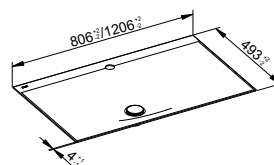

Umyvadlo ze smaltované oceli s 1 otvorem pro armaturu

- Vhodný pro armaturu s 1 otvorem
- Bez přepadu
- S ventilem s dříkem

Art.č.	Šířka	Výška	Hloubka	Č. barvy	€
325 90 WW 08 01	806 mm	4 mm	493 mm	51, 52, 53, 54, 55	1.115,00
325 90 WW 12 01	1206 mm	4 mm	493 mm	51, 52, 53, 54, 55	1.277,20