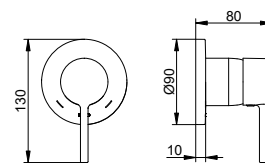

**Páková směšovací armatura
podomítková montáž
IXMO Soft**

- Způsob připojení: Základní těleso G 1/2
- Směšovací kartuše s keramickými těsnicími podložkami
- S omezovačem teploty
- Průtok: 23 l/min
- Vhodné pro průtokový ohřívač
- S hlučkovou zkouškou

Art.č.	Rozeta	Povrch	€
595 51 01 02 01	kulatá	chromovaný	237,10
595 51 01 02 02	hranatá	chromovaný	244,40
595 51 37 02 01	kulatá	černá matná	284,50
595 51 37 02 02	hranatá	černá matná	293,30

Art.č.	Požadované příslušenství (viz příslušenství armatur)	€
595 51 00 00 70	Základní těleso	225,30