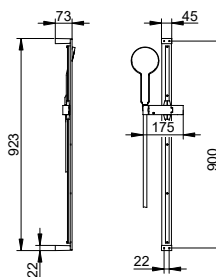

Ruční sprcha (511 80 01 03 00)

- Připojovací závit: G 1/2
- s 1 druhem proudů (S normálním proudem)
- Se systémem Antikalk
- Průtok: omezeno na 12 l/min
- Vhodné pro průtokový ohřivač
- S hlukovou zkouškou

Art.č.	Povrch	€
511 87 01 00 00	chromovaný	551,50

Sprchová hadice (549 95 01 16 00)

- Připojovací závit: G 1/2
- Na obou stranách konická matice
- Na straně sprchy pojistka proti přetočení
- S ochranou proti zalomení