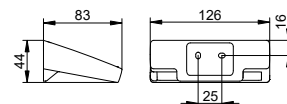

Art.č.	Náhradní díl	€
190 50 00 90 00	Se skleničkou z křišťálového skla	44,90

Držák na toaletní papír

- Tuhý
- Otevřený tvar
- S brzdou toaletního papíru
- Šířka válce až 100 mm
- Skryté upevnění
- K přišroubování nebo přilepení,
- Včetně upevňovací sady
- Lepicí sada