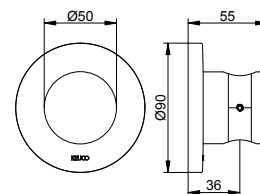

Držák na sprchu

- Držák na sprchu pro hadice s konickou matičí
- Poloha držáku sprchy lze dle výběru použít vlevo nebo vpravo
- K přišroubování
- Včetně upevňovací sady

Art.č.	Rozeta	Povrch	€
595 91 01 00 01	kulatá	chromovaný	150,20
595 91 01 00 02	hrnatá	chromovaný	158,40
595 91 03 00 01	kulatá	bronz kartáčovaný	210,30
595 91 03 00 02	hrnatá	bronz kartáčovaný	221,80
595 91 06 00 01	kulatá	povrchová úprava ušlechtilá ocel	210,30
595 91 06 00 02	hrnatá	povrchová úprava ušlechtilá ocel	221,80
595 91 13 00 01	kulatá	broušený černý chrom	210,30
595 91 13 00 02	hrnatá	broušený černý chrom	221,80
595 91 25 00 01	kulatá	kartáčovaná mosaz	375,50
595 91 25 00 02	hrnatá	kartáčovaná mosaz	396,00
595 91 29 00 01	kulatá	červené zlato kartáčovaný	375,50
595 91 29 00 02	hrnatá	červené zlato kartáčovaný	396,00
595 91 37 00 01	kulatá	černá matná	180,20
595 91 37 00 02	hrnatá	černá matná	190,10

Držák na sprchu

- Držák na sprchu pro hadice s konickou matičí
- Poloha držáku sprchy lze dle výběru použít vlevo nebo vpravo
- K přišroubování
- Včetně upevňovací sady