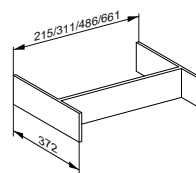

Vnitřní vybavení

- Pro umyvadlové skříňě a boční skříňky

Vhodné pro:
X-LINE, STAGELINE

Art.č.	Velikost	Šířka	Výška	Hloubka	Povrch	€
315 99 01 00 00	S	215 mm	80 mm	372 mm	bílá	68,60
315 99 02 00 00	M	311 mm	80 mm	372 mm	bílá	74,90
315 99 03 00 00	L	486 mm	80 mm	372 mm	bílá	82,80
315 99 04 00 00	XL	661 mm	80 mm	372 mm	bílá	96,90

Rukojeť

- Pro spodní skříňky pod umyvadlo, boční skříňky a vysoké skříňky
- K přišroubování
- Včetně upevňovací sady
- Obsah balení: 1 kus/y

Vhodné pro:
EDITION 11 ART