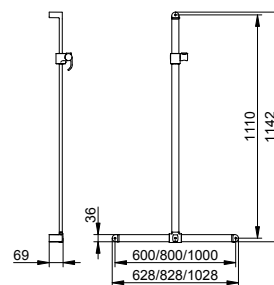

Zavěšení sklápěcího sedátka není možné!

Art.č.	Šířka	Výška	Povrch	€
316 14 01 06 11	628 mm	1142 mm	chromovaný povrch	580,20
316 14 01 08 11	828 mm	1142 mm	chromovaný povrch	617,50
316 14 01 10 11	1028 mm	1142 mm	chromovaný povrch	646,00