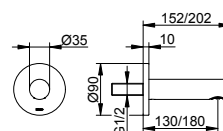

Vanová vpust'

- Způsob připojení: Nástěnné napojení G 1/2
- Regulátor proudu M 24x1
- Průtok: omezeno na 25 l/min
- Vhodné pro průtokový ohřívač
- S hlukovou zkouškou

Art.č.	Rozeta	Projekce	Povrch	€
595 45 01 00 01	kulatá	130 mm	chromovaný	246,90
595 45 01 01 01	kulatá	180 mm	chromovaný	264,90
595 45 01 00 02	hrnatá	130 mm	chromovaný	258,70
595 45 01 01 02	hrnatá	180 mm	chromovaný	276,90
595 45 03 00 01	kulatá	130 mm	bronz kartáčovaný	345,70
595 45 03 01 01	kulatá	180 mm	bronz kartáčovaný	370,90
595 45 03 00 02	hrnatá	130 mm	bronz kartáčovaný	362,20
595 45 03 01 02	hrnatá	180 mm	bronz kartáčovaný	387,70
595 45 06 00 01	kulatá	130 mm	povrchová úprava ušlechtilá ocel	345,70
595 45 06 01 01	kulatá	180 mm	povrchová úprava ušlechtilá ocel	370,90
595 45 06 00 02	hrnatá	130 mm	povrchová úprava ušlechtilá ocel	362,20
595 45 06 01 02	hrnatá	180 mm	povrchová úprava ušlechtilá ocel	387,70
595 45 13 00 01	kulatá	130 mm	broušený černý chrom	345,70
595 45 13 01 01	kulatá	180 mm	broušený černý chrom	370,90
595 45 13 00 02	hrnatá	130 mm	broušený černý chrom	362,20
595 45 13 01 02	hrnatá	180 mm	broušený černý chrom	387,70
595 45 25 00 01	kulatá	130 mm	kartáčovaná mosaz	617,30
595 45 25 01 01	kulatá	180 mm	kartáčovaná mosaz	662,30
595 45 25 00 02	hrnatá	130 mm	kartáčovaná mosaz	646,80
595 45 25 01 02	hrnatá	180 mm	kartáčovaná mosaz	692,30
595 45 29 00 01	kulatá	130 mm	červené zlato kartáčovaný	617,30
595 45 29 01 01	kulatá	180 mm	červené zlato kartáčovaný	662,30
595 45 29 00 02	hrnatá	130 mm	červené zlato kartáčovaný	646,80
595 45 29 01 02	hrnatá	180 mm	červené zlato kartáčovaný	692,30
595 45 37 00 01	kulatá	130 mm	černá matná	296,30
595 45 37 01 01	kulatá	180 mm	černá matná	317,90
595 45 37 00 02	hrnatá	130 mm	černá matná	310,40
595 45 37 01 02	hrnatá	180 mm	černá matná	332,30

Art.č.	Volitelné příslušenství (viz příslušenství armatur)	€
595 47 00 01 70	Základní těleso	154,30