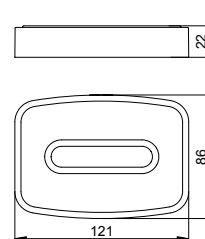

Miska na mýdlo stojící model

- Miska na mýdlo z křišťálového skla, matné

Art.č.	Povrch	€
116 55 01 90 01	pochromovaný	103,10

Art.č.	Náhradní díl	€
116 55 00 90 00	Miska na mýdlo z křišťálového skla matný povrch	37,90