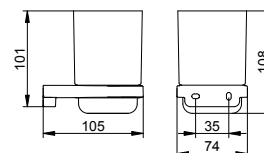

Držák na skleničku

- Se skleničkou z křišťálového skla
- Skryté upevnění
- K přišroubování
- Včetně upevňovací sady

Art.č.	Povrch	€
127 50 01 90 00	pochromovaný	96,90
127 50 06 90 00	povrchová úprava ušlechtilá ocel	140,50
127 50 25 90 00	kartáčovaná mosaz	242,30
127 50 29 90 00	červené zlato kartáčovaný	242,30

Art.č.	Náhradní díl	€
127 50 00 90 00	Se skleničkou z křišťálového skla	24,20

Držák na toaletní papír

- Otočný
- Otevřený tvar
- Šířka válce až 120 mm
- Skryté upevnění
- K přišroubování
- Včetně upevňovací sady