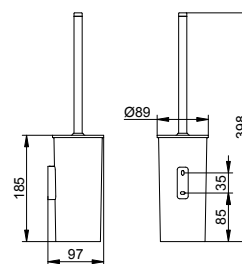

Nedodává se se speciálním povrchem.

Art.č.	Povrch	€
127 64 01 01 00	chromovaný / bílá	67,40
127 64 01 01 01	chromovaný/ antracitový	67,40

Art.č.	Náhradní díl	€
127 64 00 01 00	Plastová nádoba	bílá 24,90
127 64 00 01 01	Plastová nádoba	antracit 24,90
127 64 01 40 00	Klozetová štětka s rukojetí	chromovaný / bílá 44,00
127 64 01 40 01	Klozetová štětka s rukojetí	chromovaný/ antracitový 44,00
149 72 00 40 00	Náhradní kartáč	černá 11,30
149 72 00 41 00	Náhradní kartáč	bílá 11,30