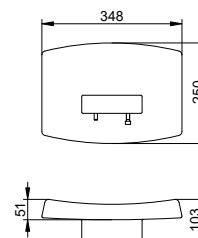

Opěradlo

- k zavěšení

Art.č.	Povrch	€
351 79 00 00 37	černá	259,70
351 79 00 00 51	bílá	259,70

Art.č.	Požadované příslušenství (viz kapitola)	€
351 79 01 06 00	Nástěnná tyč	chromovaný povrch 269,70
351 79 17 06 00	Nástěnná tyč	stříbrně eloxovaný / chromovaný 229,20
351 79 37 06 00	Nástěnná tyč	černý mat 329,50