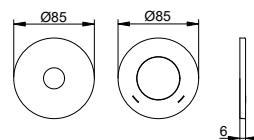

Nástěnná růžice, nadměrná velikost pro jednopákovou umyvadlovou baterii podomítková montáž 2 otvory

- Je zapotřebí při příliš velkém otvoru ve stěně
- Zvětšení: 13 mm

Vhodné pro:
539 16 XX X2 01

Art.č.	Povrch	€
539 16 01 00 91	chromovaný	166,60
539 16 06 00 91	povrchová úprava ušlechtilá ocel	233,20
539 16 07 00 91	ušlechtilá ocel	266,60
539 16 17 00 91	povrchová úprava hliník	199,90
539 16 37 00 91	černá matná	199,90