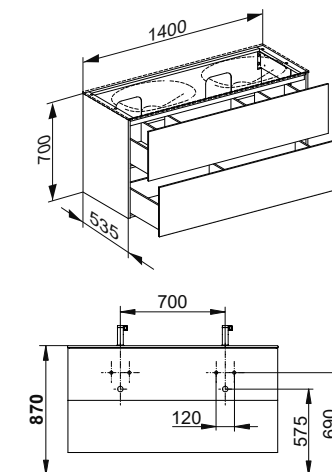

Spodní skříňka umyvadla pro dvojité umyvadlo 2 přední zásuvky

- Otevření zatlačením (Push-to-Open)
- Čelní výsuv s tlumeným dojezdem
- nástěnná montáž

Příslušenství

- Zápachový uzávěr G 1 1/4 x 32
- 2 posuvné úložné boxy

Osvětlení (volitelné)

- Automatické zapnutí/vypnutí
- 3000 kelvin (teplá bílá)
- Vnitřní osvětlení
- LED
- Je nutná síťová přípojka s elektrickou zásuvkou

Art.č.	Šířka	Výška	Hloubka	Osvětlení	Č. barvy	€
312 64 XX 01 00	1400 mm	700 mm	535 mm	ano	37, 38, 39	2.963,10
312 64 YY 01 00	1400 mm	700 mm	535 mm	ano	11, 14, 18, 27, 28, 30, 89	3.726,80
312 64 ZZ 01 00	1400 mm	700 mm	535 mm	ano	21	4.696,80
312 64 XX 00 00	1400 mm	700 mm	535 mm	ne	37, 38, 39	2.462,20
312 64 YY 00 00	1400 mm	700 mm	535 mm	ne	11, 14, 18, 27, 28, 30, 89	3.244,90
312 64 ZZ 00 00	1400 mm	700 mm	535 mm	ne	21	4.214,90

Art.č.	Volitelné příslušenství (viz umyvadlo)						€
312 63 70 14 00	Dvojité umyvadlo	bez otvoru pro armaturu	1400 mm	17 mm	535 mm	bílá hedvábně matná	2.726,40
312 63 70 14 02	Dvojité umyvadlo	s 2 x 1 otvorem pro armaturu	1400 mm	17 mm	535 mm	bílá hedvábně matná	2.821,40