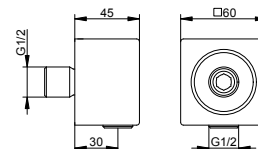

Art.č.	Povrch	€
511 47 01 00 00	chromovaný	223,70