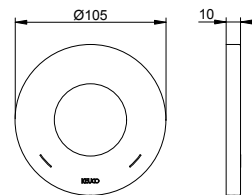

Nástěnná růžice, nadměrná velikost pro sadu s pákovou směšovací armaturou a pákovou sprchovou armaturou podomítková montáž

- Je zapotřebí při příliš velkém otvoru ve stěně
- Zvětšení: 15 mm

Vhodné pro:

511 51 XX 00 02, 515 51 XX 00 01,
539 51 XX 00 01, 595 51 XX XX 0X,
595 52 XX XX 0X

Art.č.	Rozeta	Povrch	€
595 51 01 00 91	kulatá	chromovaný	95,60
595 51 01 00 92	hraná	chromovaný	101,90
595 51 03 00 91	kulatá	bronz kartáčovaný	133,80
595 51 03 00 92	hraná	bronz kartáčovaný	142,70
595 51 06 00 91	kulatá	povrchová úprava ušlechtilá ocel	133,80
595 51 06 00 92	hraná	povrchová úprava ušlechtilá ocel	142,70
595 51 13 00 91	kulatá	broušený černý chrom	133,80
595 51 13 00 92	hraná	broušený černý chrom	142,70
595 51 17 00 91	kulatá	povrchová úprava hliník	114,70
595 51 25 00 91	kulatá	kartáčovaná mosaz	239,00
595 51 25 00 92	hraná	kartáčovaná mosaz	254,80
595 51 29 00 91	kulatá	červené zlato kartáčovaný	239,00
595 51 29 00 92	hraná	červené zlato kartáčovaný	254,80
595 51 37 00 91	kulatá	černá matná	114,70
595 51 37 00 92	hraná	černá matná	122,30