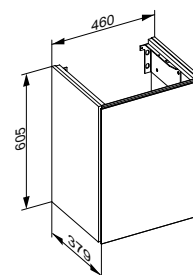

Osvětlení

- Bez

Art.č.	Šířka	Výška	Hloubka	Doraz	Č. barvy	€
331 22 XX 00 01	460 mm	605 mm	380 mm	vlevo	18, 30, 97	745,00
331 22 YY 00 01	460 mm	605 mm	380 mm	vlevo	11, 14, 29	852,20
331 22 XX 00 02	460 mm	605 mm	380 mm	vpravo	18, 30, 97	745,00
331 22 YY 00 02	460 mm	605 mm	380 mm	vpravo	11, 14, 29	852,20

Art.č.	Volitelné příslušenství (viz umyvadla)	€
331 30 31 46 00	Umyvadlo pro hosty bez otvoru pro armaturu	465 mm 17 mm 383 mm bílá 572,30
331 30 31 46 01	Umyvadlo pro hosty s 1 otvorem pro armaturu	465 mm 17 mm 383 mm bílá 593,50