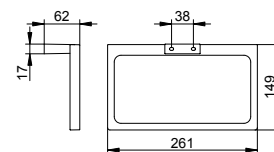

Kruhový držák na ručník

- Otočný
- uzavřený tvar
- Skryté upevnění
- K přišroubování
- Včetně upevňovací sady

Art.č.	Povrch	€
111 21 01 00 00	pochromovaný	172,70
111 21 03 00 00	bronz kartáčovaný	276,30
111 21 06 00 00	povrchová úprava ušlechtilá ocel	276,30
111 21 13 00 00	broušený černý chrom	276,30
111 21 25 00 00	kartáčovaná mosaz	518,10
111 21 29 00 00	červené zlato kartáčovaný	518,10
111 21 37 00 00	černá matná	172,70