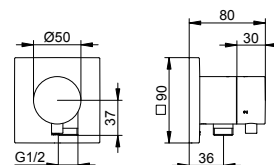

Přepínací ventil podomítková montáž pro 3 odběrná místa s připojením hadice

- Způsob připojení: Základní těleso G 1/2
- Připojení hadice G 1/2
- Uzavírací ventil s keramickými těsnícími podložkami
- Průtok: 23 l/min
- Průtok připojení hadice: 16 l/min
- S vlastní pojistkou proti zpětnému toku podle DIN EN 1717
- Vhodné pro průtokový ohřívač
- S hlukovou zkouškou

Art.č.	Rozeta	Zablokování	Povrch	€
595 48 01 11 01	kulatá	ne	chromovaný	373,50
595 49 01 11 01	kulatá	ano	chromovaný	381,20
595 48 01 11 02	hrnatá	ne	chromovaný	381,20
595 49 01 11 02	hrnatá	ano	chromovaný	389,10
595 48 03 11 01	kulatá	ne	bronz kartáčovaný	522,90
595 49 03 11 01	kulatá	ano	bronz kartáčovaný	533,70
595 48 03 11 02	hrnatá	ne	bronz kartáčovaný	533,70
595 49 03 11 02	hrnatá	ano	bronz kartáčovaný	544,70
595 48 06 11 01	kulatá	ne	povrchová úprava ušlechtilá ocel	522,90
595 49 06 11 01	kulatá	ano	povrchová úprava ušlechtilá ocel	533,70
595 48 06 11 02	hrnatá	ne	povrchová úprava ušlechtilá ocel	533,70
595 49 06 11 02	hrnatá	ano	povrchová úprava ušlechtilá ocel	544,70
595 48 13 11 01	kulatá	ne	broušený černý chrom	522,90
595 49 13 11 01	kulatá	ano	broušený černý chrom	533,70
595 48 13 11 02	hrnatá	ne	broušený černý chrom	533,70
595 49 13 11 02	hrnatá	ano	broušený černý chrom	544,70
595 48 25 11 01	kulatá	ne	kartáčovaná mosaz	933,80
595 49 25 11 01	kulatá	ano	kartáčovaná mosaz	953,00
595 48 25 11 02	hrnatá	ne	kartáčovaná mosaz	953,00
595 49 25 11 02	hrnatá	ano	kartáčovaná mosaz	972,80
595 48 29 11 01	kulatá	ne	červené zlato kartáčovaný	933,80
595 49 29 11 01	kulatá	ano	červené zlato kartáčovaný	953,00
595 48 29 11 02	hrnatá	ne	červené zlato kartáčovaný	953,00
595 49 29 11 02	hrnatá	ano	červené zlato kartáčovaný	972,80
595 48 37 11 01	kulatá	ne	černá matná	448,20
595 49 37 11 01	kulatá	ano	černá matná	457,40
595 48 37 11 02	hrnatá	ne	černá matná	457,40
595 49 37 11 02	hrnatá	ano	černá matná	466,90
Art.č.	Požadované příslušenství (viz příslušenství armatur)			€
595 48 00 01 70	Základní těleso			246,20