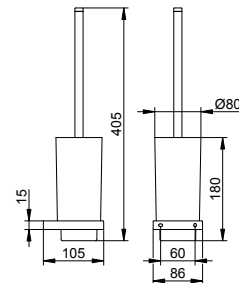

Držák na náhradní role toaletního papíru

- Horizontální montáž
- Šířka válce až 120 mm
- Počet rolí: 1 kus/y
- Skryté upevnění
- K přišroubování
- Včetně upevňovací sady

Art.č.	Povrch	€
111 63 01 00 00	pochromovaný	43,40
111 63 03 00 00	bronz kartáčovaný	69,40
111 63 06 00 00	povrchová úprava ušlechtilá ocel	69,40
111 63 13 00 00	broušený černý chrom	69,40
111 63 25 00 00	kartáčovaná mosaz	130,20
111 63 29 00 00	červené zlato kartáčovaný	130,20
111 63 37 00 00	černá matná	43,40

Klozetová souprava se štětkou

- Odnímatelné sklo
- Pravé křišťálové sklo, matné
- Skryté upevnění
- K přišroubování
- Včetně upevňovací sady
- Včetně náhradního kartáče

Art.č.	Povrch	€
111 64 01 90 00	pochromovaný	153,90
111 64 03 90 00	bronz kartáčovaný	217,40
111 64 06 90 00	povrchová úprava ušlechtilá ocel	217,40
111 64 13 90 00	broušený černý chrom	217,40
111 64 25 90 00	kartáčovaná mosaz	365,70
111 64 29 90 00	červené zlato kartáčovaný	365,70
111 64 37 90 00	černá matná	153,90

Art.č.	Náhradní díl	€
038 64 00 40 00	Náhradní kartáč	bílá 15,70
038 64 01 40 00	Klozetová štětka s rukojetí	chromovaný / bílá 51,90
038 64 03 40 00	Klozetová štětka s rukojetí	bronz kartáčovaný / bílý 83,00
038 64 13 40 00	Klozetová štětka s rukojetí	broušený černý chrom / bílá 83,00
111 64 00 90 00	Se skleničkou z křišťálového skla	matný povrch 48,00
199 64 06 00 13	Klozetová štětka s rukojetí	povrchová úprava ušlechtilá ocel / bílá 83,00
199 64 25 00 13	Klozetová štětka s rukojetí	kartáčovaná mosaz / bílá 155,70
199 64 29 00 13	Klozetová štětka s rukojetí	červené zlato kartáčovaný / bílá 155,70
199 64 37 00 13	Klozetová štětka s rukojetí	černá matná / černá 51,90
199 64 37 00 14	Náhradní kartáč	černá 15,70