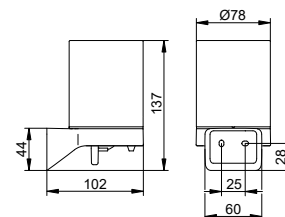

Art.č.	Povrch	€
146 52 01 90 00	pochromovaný	125,90
146 52 37 90 00	černá matná	163,70

Art.č.	Náhradní díl		€
199 52 00 00 24	Křišťálové samostatný kryt	matný povrch	55,60
199 52 00 01 00	Pumpička		32,70
199 52 37 00 24	Křišťálové samostatný kryt	černá	55,60

Držák na skleničku

- Se skleničkou z křišťálového skla
- Skryté upevnění
- K přišroubování nebo přilepení,
- Včetně upevňovací sady
- Lepicí sada