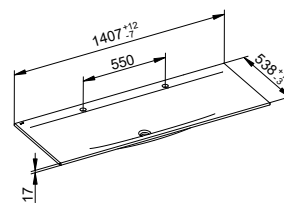

Dvojité umyvadlo z keramiky s 2 x 1 otvorem pro armaturu

- Vhodný pro armaturu s 1 otvorem
- Bez přepadu
- S povrchovou úpravou CleanPlus

Art.č.	Šířka	Výška	Hloubka	Povrch	€
311 60 31 14 02	1407 mm	17 mm	538 mm	bílá	1.193,40

Art.č.	Požadované příslušenství (viz příslušenství armatur)	€
599 04 01 00 00	Ventil s dříkem chromovaný povrch	112,40
599 04 03 00 00	Ventil s dříkem bronz kartáčovaný	157,40
599 04 06 00 00	Ventil s dříkem povrchová úprava ušlechtilá ocel	157,40
599 04 13 00 00	Ventil s dříkem broušený černý chrom	157,40
599 04 25 00 00	Ventil s dříkem kartáčovaná mosaz	281,00
599 04 29 00 00	Ventil s dříkem červené zlato broušené	281,00
599 04 37 00 00	Ventil s dříkem černý mat	134,90
Volitelné příslušenství (viz příslušenství armatur)		
599 90 31 00 01	Keramický kryt ventilu bílá	55,30