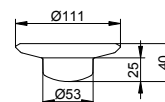

Miska na mýdlo z křišťálového skla

Vhodné pro:
027 50 01 00 00

Art.č.		€
023 55 00 90 00		22,80