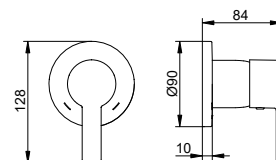

Páková směšovací armatura podomítková montáž

- Způsob připojení: Základní těleso G 1/2
- Směšovací kartuše s keramickými těsnícími podložkami
- S omezovačem teploty
- Průtok: 23 l/min
- Vhodné pro průtokový ohřívač
- S hlučkovou zkouškou