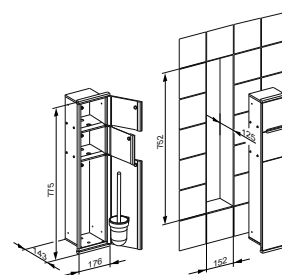

Art.č.	Doraz	Povrch	€
449 64 01 17 01	vlevo	chromovaný / hliníkový povrch	831,70
449 64 01 17 02	vpravo	chromovaný / hliníkový povrch	831,70
449 64 01 37 01	vlevo	chromovaný / černá matná	831,70
449 64 01 37 02	vpravo	chromovaný / černá matná	831,70
449 64 01 51 01	vlevo	chromovaný / bílá matná	831,70
449 64 01 51 02	vpravo	chromovaný / bílá matná	831,70

Art.č.	Náhradní díl	€
149 72 00 41 00	Náhradní kartáč	bílá 11,30
149 72 01 40 00	Klozetová štětka s rukojetí	chromovaný / bílá 41,40