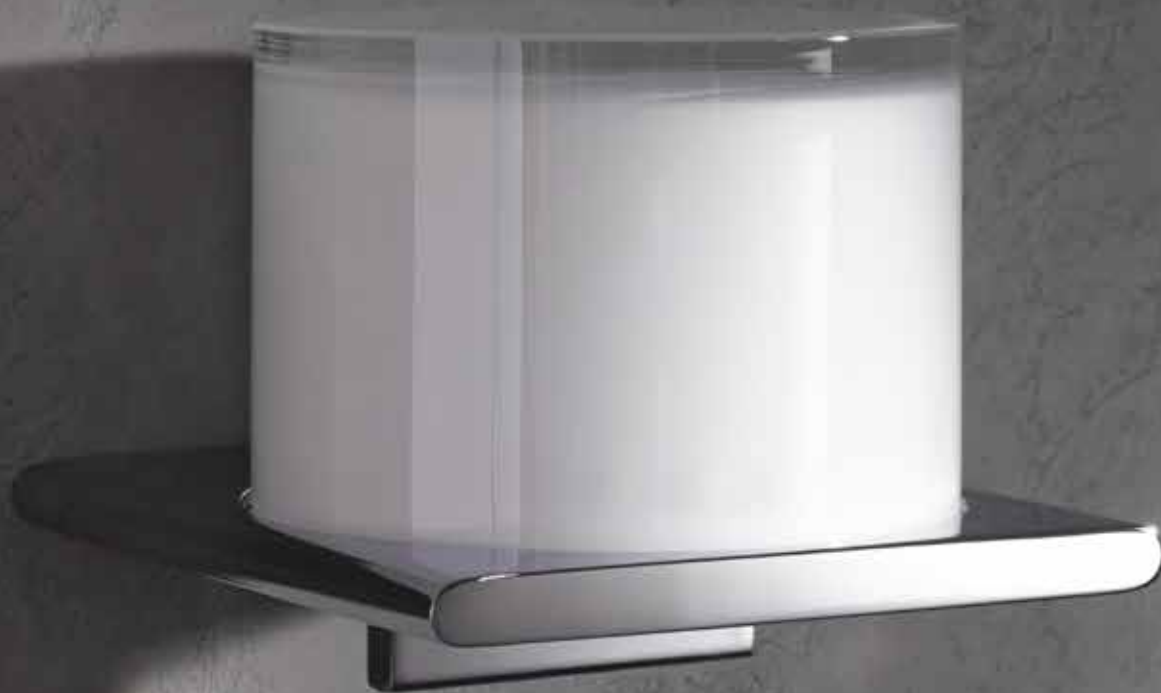

Více informací na
[keuco.com](https://www.keuco.com)