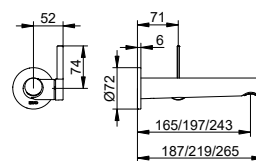

Páková umyvadlová směšovací armatura podomítková montáž 1 otvor IXMO Pure

- bez odpadová sada
- Způsob připojení: Základní těleso G 1/2
- Směšovací kartuše s keramickými těsnícími podložkami
- Regulátor proudu M 24x1, úhel proudu +/- 6° nastavitelná
- Průtok: omezeno na 7,6 l/min
- Vhodné pro průtokový ohřívač
- S hlukovou zkouškou

Art.č.	Rozeta	Projekce	Povrch	€
595 16 01 01 01	kulatá	165 mm	chromovaný	336,00
595 16 01 11 01	kulatá	197 mm	chromovaný	348,40
595 16 01 21 01	kulatá	243 mm	chromovaný	366,00
595 16 01 01 02	hrnatá	165 mm	chromovaný	341,60
595 16 01 11 02	hrnatá	197 mm	chromovaný	353,80
595 16 01 21 02	hrnatá	243 mm	chromovaný	371,60
595 16 37 01 01	kulatá	165 mm	černá matná	403,20
595 16 37 11 01	kulatá	197 mm	černá matná	418,10
595 16 37 21 01	kulatá	243 mm	černá matná	439,20
595 16 37 01 02	hrnatá	165 mm	černá matná	409,90
595 16 37 11 02	hrnatá	197 mm	černá matná	424,60
595 16 37 21 02	hrnatá	243 mm	černá matná	445,90

Art.č.	Požadované příslušenství (viz příslušenství armatur)	€
599 16 00 00 75	Základní těleso	132,70