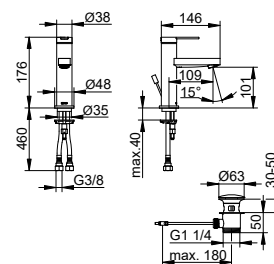

Páková umyvadlová směšovací armatura 100 IXMO Flat

- Výška výstupu: 101 mm
- Projekce: 109 mm
- Jednootvorová montáž s rychloupínacím systémem
- Způsob připojení: připojovací hadice G 3/8
- Směšovací kartuše s keramickými těsnicemi podložkami
- S omezovačem teploty
- Regulátor proudu M 24x1, úhel proudu +/- 6° nastavitelná
- Průtok: omezeno na 7,6 l/min
- Vhodné pro průtokový ohřívač
- S hlukovou zkouškou

Art.č.	Táhlo	Povrch	€
595 02 01 30 00	ano	chromovaný	375,30
595 02 01 31 00	ne	chromovaný	343,20
595 02 06 30 00	ano	povrchová úprava ušlechtilá ocel	525,40
595 02 06 31 00	ne	povrchová úprava ušlechtilá ocel	480,50
595 02 25 30 00	ano	kartáčovaná mosaz	938,10
595 02 25 31 00	ne	kartáčovaná mosaz	858,00
595 02 29 30 00	ano	červené zlato kartáčovaný	938,10
595 02 29 31 00	ne	červené zlato kartáčovaný	858,00
595 02 37 30 00	ano	černá matná	450,40
595 02 37 31 00	ne	černá matná	411,80

Art.č.	Volitelné příslušenství (viz příslušenství armatur)	€
595 99 01 02 02	Růžice hranatá chromovaný	24,40
595 99 06 02 02	Růžice hranatá povrchová úprava ušlechtilá ocel	34,20
595 99 25 02 02	Růžice hranatá kartáčovaná mosaz	61,00
595 99 29 02 02	Růžice hranatá červené zlato kartáčovaný	61,00
595 99 37 02 02	Růžice hranatá černá matná	29,30

Páková umyvadlová směšovací armatura 130 IXMO Flat

- Výška výstupu: 134 mm
- Projekce: 124 mm
- Jednootvorová montáž s rychloupínacím systémem
- Způsob připojení: připojovací hadice G 3/8
- Směšovací kartuše s keramickými těsnicemi podložkami
- S omezovačem teploty
- Regulátor proudu M 24x1, úhel proudu +/- 6° nastavitelná
- Průtok: omezeno na 7,6 l/min
- Vhodné pro průtokový ohřívač
- S hlukovou zkouškou