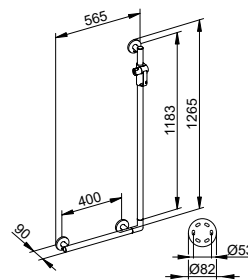

Další upevňovací sady
(3 x podle podkladu pro zakotvení / zdíva).
Objednejte prosím zvlášť.

Art.č.	Šířka	Výška	Povrch	€
349 06 01 04 11	565 mm	1265 mm	chromovaný povrch	588,10
349 06 17 04 11	565 mm	1265 mm	stříbrně eloxovaný / chromovaný	499,90