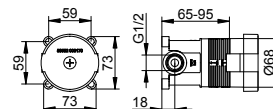

Základní těleso páková směšovací sprchová armatura podomítková montáž s připojením hadice

- S proplachovací jednotkou
- Připojovací závit: G 1/2
- Montážní hloubka: 65 - 95 mm

Art.č. €

595 52 00 01 70 81,80