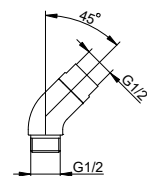

Sprchový oblouk

- Připojovací závit: G 1/2
- Na straně sprchy pojistka proti přetočení

Art.č.	Povrch	€
599 94 01 45 00	chromovaný	35,20