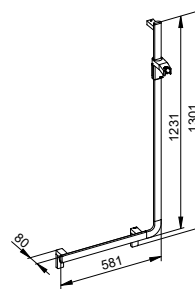

Zahnuté madlo se sprchovou skluzavkou

- Maximální nosnost 115 kg
- Posunovač sprchy pro hadice s konickou maticí
- Poloha držáku sprchy vpředu
- Držák na sprchu s nastavitelným úhlem sklonu
- K přišroubování
- 2 x Upevňovací sada 1 (349 90 00 01 00)

Další upevňovací sady
(2 x podle podkladu pro zakotvení / zdiva).
Objednejte prosím zvlášť.

Art.č.	Sprchová tyč	Šířka	Výška	Povrch	€
350 06 01 13 01	vpravo	581 mm	1301 mm	chromovaný povrch	595,40
350 06 01 13 02	vlevo	581 mm	1301 mm	chromovaný povrch	595,40
350 06 17 13 01	vpravo	581 mm	1301 mm	stříbrně eloxovaný / chromovaný	467,90
350 06 17 13 02	vlevo	581 mm	1301 mm	stříbrně eloxovaný / chromovaný	467,90
350 06 37 13 01	vpravo	581 mm	1301 mm	černý mat	691,40
350 06 37 13 02	vlevo	581 mm	1301 mm	černý mat	691,40

Art.č.	Náhradní díl	€
349 90 00 01 00	Upevňovací sada 1	9,50
350 10 01 01 00	Sprchová skluzavka	chromovaný povrch 56,80
350 10 37 01 00	Sprchová skluzavka	černý mat 57,70

Volitelné příslušenství (viz univerzální výrobky Care)

349 90 00 02 00	Upevňovací sada 4	8,00
349 93 00 02 00	Upevňovací sada 7	9,10

Volitelné příslušenství (viz kapitola)

351 81 01 00 37	Sedátko do sprchy	chromovaný / černá	911,50
351 81 01 00 51	Sedátko do sprchy	chromovaný / bílá	911,50
351 81 17 00 37	Sedátko do sprchy	stříbrně eloxovaný hliník / černá	811,70
351 81 17 00 51	Sedátko do sprchy	stříbrně eloxovaný hliník / bílá	811,70
351 81 37 00 37	Sedátko do sprchy	černá matná / černá	911,50