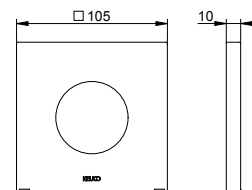

Nástěnná růžice, nadměrná velikost pro sadu s pákovou směšovací armaturou a pákovou sprchovou armaturou podomítková montáž

- Je zapotřebí při příliš velkém otvoru ve stěně
- Zvětšení: 15 mm

Vhodné pro:

511 51 XX 00 02, 515 51 XX 00 01,
539 51 XX 00 01, 595 51 XX XX 0X,
595 52 XX XX 0X

Art.č.	Rozeta	Povrch	€
595 51 01 00 91	kulatá	chromovaný	95,60
595 51 01 00 92	hraná	chromovaný	101,90
595 51 03 00 91	kulatá	bronz kartáčovaný	133,80
595 51 03 00 92	hraná	bronz kartáčovaný	142,70
595 51 06 00 91	kulatá	povrchová úprava ušlechtilá ocel	133,80
595 51 06 00 92	hraná	povrchová úprava ušlechtilá ocel	142,70
595 51 13 00 91	kulatá	broušený černý chrom	133,80
595 51 13 00 92	hraná	broušený černý chrom	142,70
595 51 17 00 91	kulatá	povrchová úprava hliník	114,70
595 51 25 00 91	kulatá	kartáčovaná mosaz	239,00
595 51 25 00 92	hraná	kartáčovaná mosaz	254,80
595 51 29 00 91	kulatá	červené zlato kartáčovaný	239,00
595 51 29 00 92	hraná	červené zlato kartáčovaný	254,80
595 51 37 00 91	kulatá	černá matná	114,70
595 51 37 00 92	hraná	černá matná	122,30