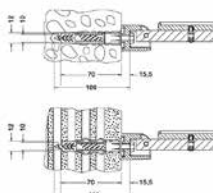

Art.č.	€
349 92 00 01 00	8,00