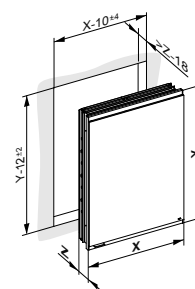

Příslušenství

- 1 elektrická zásuvka (volitelně)
- Bez USB nabíječky
- 3 výškově nastavitelné skleněné police (výška 700 mm)
- 4 výškově nastavitelné skleněné police (výška 900 mm)

Základní výrobek	Instalace	Šířka v mm	Výška v mm	Hloubka v mm	Elektrická zásuvka	€
800 00 ... Zrcadlová skříňka, 1-dveřový, levý doraz, bez osvětlení						778,60
80010 ... Zrcadlová skříňka, 1-dveřový, pravý doraz, bez osvětlení						778,60
	... 0 Podomítková montáž					–
	... 1 Nástěnná montáž					195,60
		... 05 500				–
		... 06 600				64,60
			... 0 700			–
			... 1 900			176,20
				... 001 107/120		–
				... 101 147/160		64,30
				... 000 bez		–
				... 100 1 x		63,40
Základní výrobek: Zrcadlová skříňka, 1dveřová, levý doraz, bez osvětlení	Nástěnná montáž	600 mm	700 mm	120 mm	1 elektrická zásuvka	
Číslo výrobku 800 00 1	... 06	... 0	... 001	... 100	
Cena 778,60	195,60	64,60	–	–	63,40	