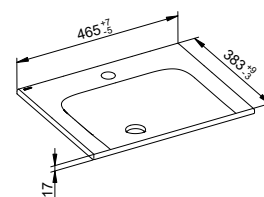

Umyvadlo pro hosty z keramiky s 1 otvorem pro armaturu

- Vhodný pro armaturu s 1 otvorem
- Bez přepadu
- S povrchovou úpravou CleanPlus

Art.č.	Šířka	Výška	Hloubka	Povrch	€
331 30 31 46 01	465 mm	17 mm	383 mm	bílá	593,50

Art.č.	Požadované příslušenství (viz příslušenství armatur)	€
599 04 01 00 00	Ventil s dříkem chromovaný povrch	112,40
599 04 03 00 00	Ventil s dříkem bronz kartáčovaný	157,40
599 04 06 00 00	Ventil s dříkem povrchová úprava ušlechtilá ocel	157,40
599 04 13 00 00	Ventil s dříkem broušený černý chrom	157,40
599 04 25 00 00	Ventil s dříkem kartáčovaná mosaz	281,00
599 04 29 00 00	Ventil s dříkem červené zlato broušené	281,00
599 04 37 00 00	Ventil s dříkem černý mat	134,90
Volitelné příslušenství (viz příslušenství armatur)		
599 90 31 00 01	Keramický kryt ventilu bílá	55,30