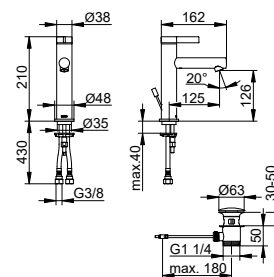

Art.č.	Táhlo	Povrch	€
595 01 01 10 01	ano	chromovaný	307,70
595 01 01 11 01	ne	chromovaný	283,90
595 01 37 10 01	ano	černá matná	369,20
595 01 37 11 01	ne	černá matná	340,70

Art.č.	Volitelné příslušenství (viz příslušenství armatur)	€
595 99 01 02 02	Růžice hranatá chromovaný	24,40
595 99 37 02 02	Růžice hranatá černá matná	29,30

Páková umyvadlová směšovací armatura 210 IXMO Pure

- Výška výstupu: 207 mm
- Projekce: 160 mm
- Jednootvorová montáž s rychloupínacím systémem
- Způsob připojení: připojovací hadice G 3/8
- Směšovací kartuše s keramickými těsnicemi podložkami
- S omezovačem teploty
- Regulátor proudu M 20x1, úhel proudu +/- 6° nastavitelná
- Průtok: omezeno na 7 l/min
- Vhodné pro průtokový ohříváč
- S hlukovou zkouškou