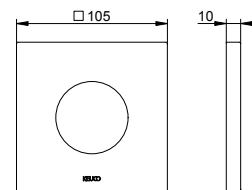

Nástěnná růžice, nadměrná velikost pro ventily a termostatické sprchové armatury podomítková montáž

- Je zapotřebí při příliš velkém otvoru ve stěně
- Zvětšení: 15 mm

Vhodné pro:

595 41 XX 1X 0X, 595 48 XX 1X 0X,
595 49 XX 1X 0X, 595 56 XX 1X 0X,
595 57 XX 1X 0X, 595 54 XX 00 0X

Art.č.	Rozeta	Povrch	€
595 56 01 00 91	kulatá	chromovaný	94,00
595 56 01 00 92	hrnatá	chromovaný	103,10
595 56 03 00 91	kulatá	bronz kartáčovaný	131,60
595 56 03 00 92	hrnatá	bronz kartáčovaný	144,30
595 56 06 00 91	kulatá	povrchová úprava ušlechtilá ocel	131,60
595 56 06 00 92	hrnatá	povrchová úprava ušlechtilá ocel	144,30
595 56 13 00 91	kulatá	broušený černý chrom	131,60
595 56 13 00 92	hrnatá	broušený černý chrom	144,30
595 56 17 00 91	kulatá	povrchová úprava hliník	112,80
595 56 25 00 91	kulatá	kartáčovaná mosaz	235,00
595 56 25 00 92	hrnatá	kartáčovaná mosaz	257,80
595 56 29 00 91	kulatá	červené zlato kartáčovaný	235,00
595 56 29 00 92	hrnatá	červené zlato kartáčovaný	257,80
595 56 37 00 91	kulatá	černá matná	112,80
595 56 37 00 92	hrnatá	černá matná	123,70