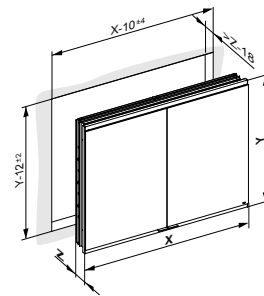

Příslušenství

- 2 elektrické zásuvky (volitelné)
- 1 elektrická zásuvka + 1 dvojitá USB nabíječka (volitelně)
- 3 výškově nastavitelné skleněné police (výška 700 mm)
- 4 výškově nastavitelné skleněné police (výška 900 mm)