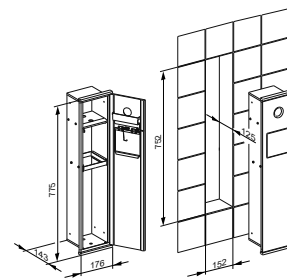

Modul WC 2

- Podomítková montáž
- Nádoba na hygienický odpad
- Objem 7 l
- Zásobník na hygienické sáčky
- Montážní těleso z pozinkovaného ocelového plechu
- Montážní hloubka: 125 mm
- Skryté upevnění
- Včetně upevňovací sady
- 1 balení hygienických sáčků (50 kusů) včetně

Art.č.	Doraz	Povrch	€
449 76 01 17 01	vlevo	chromovaný / hliníkový povrch	954,50
449 76 01 17 02	vpravo	chromovaný / hliníkový povrch	954,50
449 76 01 37 01	vlevo	chromovaný / černá matná	954,50
449 76 01 37 02	vpravo	chromovaný / černá matná	954,50
449 76 01 51 01	vlevo	chromovaný / bílá matná	954,50
449 76 01 51 02	vpravo	chromovaný / bílá matná	954,50

Art.č.	Náhradní díl	€
049 76 00 01 00	Hygienické sáčky	217,50