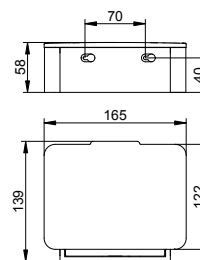

Zásobník na vlhčené ubrousky

- s krytem
- Odnímatelná nádoba
- Plnění shora
- Pro maximální velikost balení: 145 x 102 x 43 mm
- Skryté upevnění
- K přišroubování
- Včetně upevňovací sady

Art.č.	Povrch	€
149 67 01 00 01	pochromovaný	273,90