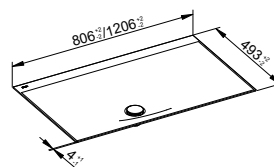

Umyvadlo ze smaltované oceli bez otvoru pro armaturu

- Vhodné pro nástěnné armatury
- Bez přepadu
- S ventilem s dříkem

Art.č.	Šířka	Výška	Hloubka	Č. barvy	€
325 90 WW 08 00	806 mm	4 mm	493 mm	51, 52, 53, 54, 55	1.054,20
325 90 WW 12 00	1206 mm	4 mm	493 mm	51, 52, 53, 54, 55	1.216,40