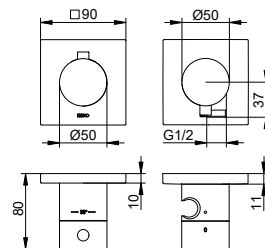

Termostatická armatura s instalací pod omítku podomítková montáž pro 2 odběrná místa s hadicovou přípojkou a držákem sprchy

Termostatická armatura (595 53 XX 00 02)

- Způsob připojení: Základní těleso G 1/2
- Termostatický regulátor
- Bezpečnostní pojistkou při 38 °C
- Průtok: 22 l/min
- Vhodné pro průtokový ohřívač
- S hlukovou zkouškou

Zavírací a přepínací ventil (595 57 XX 12 02)

- Způsob připojení: Základní těleso G 1/2
- Připojení hadice G 1/2
- Držák na sprchu pro hadice s konickou maticí
- Přepínací ventil s keramickými Těsnicemi podložkami
- Průtok: 22 l/min
- Průtok připojení hadice: 13 l/min
- S vlastní pojistkou proti zpětnému toku podle DIN EN 1717
- Vhodné pro průtokový ohřívač
- S hlukovou zkouškou

Art.č.	Povrch	€
511 53 01 12 22	chromovaný	560,90
511 53 03 12 22	bronz kartáčovaný	785,30
511 53 06 12 22	povrchová úprava ušlechtilá ocel	785,30
511 53 13 12 22	broušený černý chrom	785,30
511 53 25 12 22	kartáčovaná mosaz	1.402,30
511 53 29 12 22	červené zlato kartáčovaný	1.402,30
511 53 37 12 22	černá matná	673,10

Art.č.	Požadované příslušenství (viz příslušenství armatur)	€
599 53 00 21 70	Základní těleso	646,90