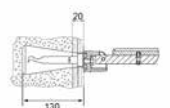

Upevňovací sada 10
Strana 327

Upevňovací sada 11
Strana 328