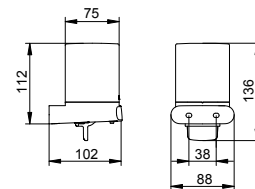

Art.č.	Povrch	€
116 52 01 90 00	pochromovaný	200,30

Art.č.	Náhradní díl	Povrch	€
116 52 00 90 00	Křišťálové samostatný kryt	matný povrch	37,90
199 52 00 01 00	Pumpička		32,70