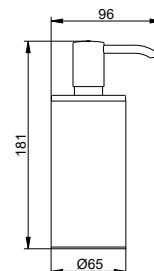

Art.č.	Povrch	€
149 52 01 01 00	pochromovaný	185,00

Art.č.	Náhradní díl	€
049 50 01 00 01	Pumpička	pochromovaný 68,70

Dávkovač mýdla na tekuté mýdlo montáž na desku

- Objem náplně 500 ml
- Množství dávky 1,0 ml/stisk
- Ovládání shora
- Plnění pod umyvadlem
- Skryté upevnění