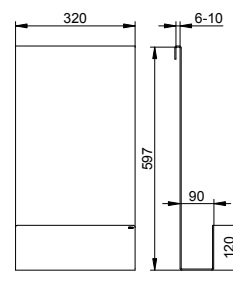

Rohová polička do sprchy AVENO
Strana 243

Polička do sprchy COLLECTION MOLL
Strana 252

Polička do sprchy COLLECTION MOLL
Strana 253

Polička do sprchy je možné připojit

- Integrované háčky
- Odnímatelná

Art.č.	Povrch	€
249 51 37 00 00	černá matná	235,30
249 51 51 00 00	bílá matná	235,30