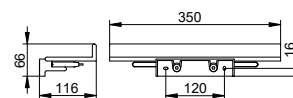

Art.č.	Povrch	€
128 59 37 00 00	černá matná	170,50
128 59 51 00 00	bílá matná / chromovaný	170,50

Art.č.	Náhradní díl	€
199 59 00 01 37	Stěrka na sklo	černá 25,40
199 59 00 01 51	Stěrka na sklo	bílá 25,40

Art.č.	Volitelné příslušenství (viz PŘÍSLUŠENSTVÍ DOPLŇKY)	€
049 94 00 09 00	Lepící sada 9	23,70