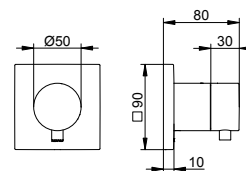

Uzavírací ventil podomítková montáž pro 1 odběrné místo

- Způsob připojení: Základní těleso G 1/2
- Uzavírací ventil s keramickými těsnicemi podložkami
- Průtok: 25 l/min
- Vhodné pro průtokový ohříváč
- S hlukovou zkouškou

Art.č.	Rozeta	Povrch	€
595 41 01 10 01	kulatá	chromovaný	264,20
595 41 01 10 02	hrnatá	chromovaný	272,20
595 41 03 10 01	kulatá	bronz kartáčovaný	369,90
595 41 03 10 02	hrnatá	bronz kartáčovaný	381,10
595 41 06 10 01	kulatá	povrchová úprava ušlechtilá ocel	369,90
595 41 06 10 02	hrnatá	povrchová úprava ušlechtilá ocel	381,10
595 41 13 10 01	kulatá	broušený černý chrom	369,90
595 41 13 10 02	hrnatá	broušený černý chrom	381,10
595 41 25 10 01	kulatá	kartáčovaná mosaz	660,50
595 41 25 10 02	hrnatá	kartáčovaná mosaz	680,50
595 41 29 10 01	kulatá	červené zlato kartáčovaný	660,50
595 41 29 10 02	hrnatá	červené zlato kartáčovaný	680,50
595 41 37 10 01	kulatá	černá matná	317,00
595 41 37 10 02	hrnatá	černá matná	326,60

Art.č.	Požadované příslušenství (viz příslušenství armatur)	€
595 41 00 00 70	Základní těleso	206,90