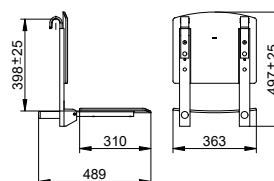

Art.č.	Povrch	€
349 81 01 00 37	chromovaný / černá	911,50
349 81 01 00 38	chromovaný / světlá šedá	911,50
349 81 01 00 51	chromovaný / bílá	911,50
349 81 17 00 37	stříbrně eloxovaný hliník / černá	811,70
349 81 17 00 38	stříbrně eloxovaný hliník / světle šedá	811,70
349 81 17 00 51	stříbrně eloxovaný hliník / bílá	811,70

Držák na toaletní papír pro úhlové rukojeti PLAN CARE

- Tuhý
- Otevřený tvar
- lze dle výběru použít vlevo nebo vpravo
- S brzdou toaletního papíru
- Šířka válce až 120 mm

Lze kombinovat se zahnutým madlem
(obj. číslo 349 06).
Objednejte prosím zvlášť!