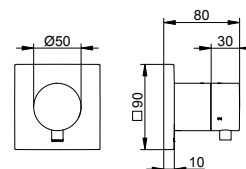

Přepínací ventil podomítková montáž pro 3 odběrná místa

- Způsob připojení: Základní těleso G 1/2
- Uzavírací ventil s keramickými těsnícími podložkami
- Průtok: 14 l/min
- Vhodné pro průtokový ohříváč
- S hlučkovou zkouškou

Art.č.	Rozeta	Zablokování	Povrch	€
595 48 01 10 01	kulatá	ne	chromovaný	322,10
595 49 01 10 01	kulatá	ano	chromovaný	328,70
595 48 01 10 02	hranatá	ne	chromovaný	330,00
595 49 01 10 02	hranatá	ano	chromovaný	336,90
595 48 03 10 01	kulatá	ne	bronz kartáčovaný	450,90
595 49 03 10 01	kulatá	ano	bronz kartáčovaný	460,20
595 48 03 10 02	hranatá	ne	bronz kartáčovaný	462,00
595 49 03 10 02	hranatá	ano	bronz kartáčovaný	471,70
595 48 06 10 01	kulatá	ne	povrchová úprava ušlechtilá ocel	450,90
595 49 06 10 01	kulatá	ano	povrchová úprava ušlechtilá ocel	460,20
595 48 06 10 02	hranatá	ne	povrchová úprava ušlechtilá ocel	462,00
595 49 06 10 02	hranatá	ano	povrchová úprava ušlechtilá ocel	471,70
595 48 13 10 01	kulatá	ne	broušený černý chrom	450,90
595 49 13 10 01	kulatá	ano	broušený černý chrom	460,20
595 48 13 10 02	hranatá	ne	broušený černý chrom	462,00
595 49 13 10 02	hranatá	ano	broušený černý chrom	471,70
595 48 25 10 01	kulatá	ne	kartáčovaná mosaz	805,30
595 49 25 10 01	kulatá	ano	kartáčovaná mosaz	821,80
595 48 25 10 02	hranatá	ne	kartáčovaná mosaz	825,00
595 49 25 10 02	hranatá	ano	kartáčovaná mosaz	842,30
595 48 29 10 01	kulatá	ne	červené zlato kartáčovaný	805,30
595 49 29 10 01	kulatá	ano	červené zlato kartáčovaný	821,80
595 48 29 10 02	hranatá	ne	červené zlato kartáčovaný	825,00
595 49 29 10 02	hranatá	ano	červené zlato kartáčovaný	842,30
595 48 37 10 01	kulatá	ne	černá matná	386,50
595 49 37 10 01	kulatá	ano	černá matná	394,40
595 48 37 10 02	hranatá	ne	černá matná	396,00
595 49 37 10 02	hranatá	ano	černá matná	404,30

Art.č.	Požadované příslušenství (viz příslušenství armatur)	€
595 48 00 00 70	Základní těleso	238,20