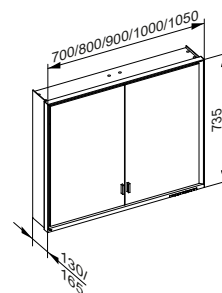

**Zrcadlová skříňka
nástěnná montáž
2-dveřový dlouhé dveře**

- Stupeň krytí: IP 24
- Dveře na pantech vyp dvojité křišťálové zrcadlo s tlumením dveřního dorazu
- Korpus: stříbrně eloxovaný hliník
- Boky: zrcadlo
- Zadní stěna: zrcadlo

Obsluha

- Tlačítko s kapacitní dotykovou senzorikou

Funkčnosti

- Zapnutí / vypnutí
- Plynule stmívatelný
- Nastavení barvy světla
- Integrovaná vedlejší funkce (pokojový vypínač)

Osvětlení

- 2700 kelvin (teplá bílá) až 6500 kelvin (denní bílá)
- Vertikální a horizontální (pouze nahoře)
- Osvětlení umyvadla / přihrádky
- Vnitřní osvětlení
- LED

Příslušenství

- 2 elektrické zásuvky
- 2 x 2 výškově nastavitelné skleněné police
- Úložný prostor skrytý po celé šířce

Art. č.	Šířka	Výška	Hloubka	Vyhřívání	LED	€
143 27 17 23 11	700 mm	735 mm	130 mm	ne	55 W	1.890,00
143 07 17 23 11	700 mm	735 mm	165 mm	ne	55 W	2.362,50
143 22 17 23 11	800 mm	735 mm	130 mm	ne	56 W	1.956,40
143 02 17 23 11	800 mm	735 mm	165 mm	ne	56 W	2.445,50
143 23 17 23 11	900 mm	735 mm	130 mm	ne	58 W	2.022,80
143 03 17 23 11	900 mm	735 mm	165 mm	ne	58 W	2.528,70
143 24 17 23 11	1000 mm	735 mm	130 mm	ne	60 W	2.104,60
143 04 17 23 11	1000 mm	735 mm	165 mm	ne	60 W	2.630,90
143 28 17 23 11	1050 mm	735 mm	130 mm	ne	61 W	2.203,00
143 08 17 23 11	1050 mm	735 mm	165 mm	ne	61 W	2.753,80