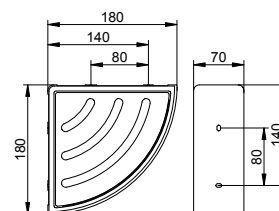

Art.č.	Povrch	€
116 57 01 00 00	chromovaný / bílá	113,90
116 57 01 00 01	chromovaný/ antracitový	113,90
116 57 06 00 01	povrchová úprava ušlechtilá ocel / antracit	182,20
116 57 25 00 01	kartáčovaná mosaz / antracitová	341,70
116 57 29 00 01	červené zlato kartáčovaný / antracitová	341,70

Art.č.	Náhradní díl	€
116 57 00 01 00	Plastová vložka	bílá 19,80
116 57 00 01 01	Plastová vložka	antracit 19,80