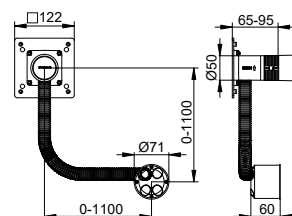

Sada pro hrubou stavbu pro elektronická umyvadlová směšovací armatura s instalací

- Prázdná trubka (1200 mm)
- Nástěnná krabice (Ø 68 mm)
- Montážní hloubka: 65 - 95 mm

Art.č. €

599 17 00 00 70 104,00

Art.č. Volitelné příslušenství (viz kapitola) €

595 70 00 00 01 Montážní kolejnice 570 mm 55,50

595 70 00 00 02 Montážní kolejnice 800 mm 77,10

595 70 00 00 03 Montážní kolejnice 1250 mm 115,10