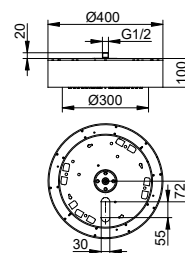

Hlavová sprcha s osvětlením

- Způsob připojení: Připojení na strop G 1/2
- s 1 druhu proudu (S normálním proudem)
- Se systémem Antikalk
- Kovová hlavová sprcha
- Průtok: omezeno na 15 l/min
- Vhodné pro průtokový ohřívač
- LED 12 Watt
- Stupeň krytí: IP 65

Art.č.	Barva světla	Povrch	€
068 30 51 90 00	3000 K	bílá matná / chromovaný	3.143,40
599 31 51 90 00	2700 - 6500 K	bílá matná / chromovaný	3.177,50

Přivalová sprcha

- Projekce: 169 mm
- Způsob připojení: Nástěnné napojení G 1/2
- Průtok: omezeno na 25 l/min
- Vhodné pro průtokový ohřívač