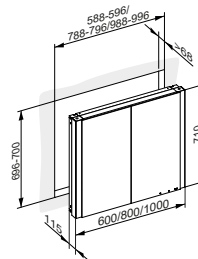

Zrcadlová skříňka podomítková montáž 2-dveřový

- Hloubka před stěnou: 60 mm
- Stupeň krytí: IP 44
- Dveře na pantech vyp dvojitě křišťálové zrcadlo s tlumením dveřního dorazu
- Korpus: stříbrně eloxovaný hliník
- Boky: na povrchu
- Zadní stěna: HDF

Obsluha

- Tlačítko s kapacitní dotykovou senzoricou

Funkčnosti

- Zapnutí / vypnutí
- Plynule stmívatelný
- Integrovaná vedlejší funkce (pokojový vypínač)

Osvětlení

- 3000 kelvin (teplá bílá)
- Vertikální
- Vnitřní osvětlení
- LED 27 Watt

Příslušenství

- 1 elektrická zásuvka
- 3 výškově nastavitelné skleněné police

Vyhřívání zrcadla

- Umístěné uprostřed zrcadla
- Vizuelní indikace fáze ohřevu
- Automatické vypnutí po 20 minutách
- 60 W

Art. č.	Šířka	Výška	Hloubka	Vyhřívání	Povrch	€
145 11 00 21 11	600 mm	710 mm	115 mm	ano	zrcadlová plocha	1.489,30
145 11 00 21 10	600 mm	710 mm	115 mm	ne	zrcadlová plocha	1.175,70
145 12 00 21 11	800 mm	710 mm	115 mm	ano	zrcadlová plocha	1.555,40
145 12 00 21 10	800 mm	710 mm	115 mm	ne	zrcadlová plocha	1.241,80
145 13 00 21 11	1000 mm	710 mm	115 mm	ano	zrcadlová plocha	1.619,40
145 13 00 21 10	1000 mm	710 mm	115 mm	ne	zrcadlová plocha	1.305,70
145 11 37 21 11	600 mm	710 mm	115 mm	ano	černá matná	1.489,30
145 11 37 21 10	600 mm	710 mm	115 mm	ne	černá matná	1.175,70
145 12 37 21 11	800 mm	710 mm	115 mm	ano	černá matná	1.555,40
145 12 37 21 10	800 mm	710 mm	115 mm	ne	černá matná	1.241,80
145 13 37 21 11	1000 mm	710 mm	115 mm	ano	černá matná	1.619,40
145 13 37 21 10	1000 mm	710 mm	115 mm	ne	černá matná	1.305,70
145 11 51 21 11	600 mm	710 mm	115 mm	ano	bílá matná	1.489,30
145 11 51 21 10	600 mm	710 mm	115 mm	ne	bílá matná	1.175,70
145 12 51 21 11	800 mm	710 mm	115 mm	ano	bílá matná	1.555,40
145 12 51 21 10	800 mm	710 mm	115 mm	ne	bílá matná	1.241,80
145 13 51 21 11	1000 mm	710 mm	115 mm	ano	bílá matná	1.619,40
145 13 51 21 10	1000 mm	710 mm	115 mm	ne	bílá matná	1.305,70
145 11 85 21 11	600 mm	710 mm	115 mm	ano	dub světlý dekor	1.576,50
145 11 85 21 10	600 mm	710 mm	115 mm	ne	dub světlý dekor	1.262,80
145 12 85 21 11	800 mm	710 mm	115 mm	ano	dub světlý dekor	1.642,60
145 12 85 21 10	800 mm	710 mm	115 mm	ne	dub světlý dekor	1.328,90
145 13 85 21 11	1000 mm	710 mm	115 mm	ano	dub světlý dekor	1.706,50
145 13 85 21 10	1000 mm	710 mm	115 mm	ne	dub světlý dekor	1.392,90

Art. č.	Volitelné příslušenství (viz kapitola)	€
145 90 01 01 00	Rukojeť	pochromovaný 20,10
145 90 06 01 00	Rukojeť	povrchová úprava ušlechtilá ocel 32,20
145 90 25 01 00	Rukojeť	kartáčovaná mosaz 60,30
145 90 29 01 00	Rukojeť	červené zlato kartáčovaný 60,30
145 90 37 01 00	Rukojeť	černá matná 26,10