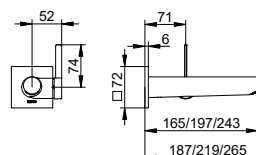

Páková umyvadlová směšovací armatura podomítková montáž 1 otvor IXMO Pure

- bez odpadová sada
- Způsob připojení: Základní těleso G 1/2
- Směšovací kartuše s keramickými těsnícími podložkami
- Regulátor proudu M 24x1, úhel proudu +/- 6° nastavitelná
- Průtok: omezeno na 7,6 l/min
- Vhodné pro průtokový ohřívač
- S hlukovou zkouškou

Art.č.	Rozeta	Projekce	Povrch	€
595 16 01 01 01	kulatá	165 mm	chromovaný	336,00
595 16 01 11 01	kulatá	197 mm	chromovaný	348,40
595 16 01 21 01	kulatá	243 mm	chromovaný	366,00
595 16 01 01 02	hrnatá	165 mm	chromovaný	341,60
595 16 01 11 02	hrnatá	197 mm	chromovaný	353,80
595 16 01 21 02	hrnatá	243 mm	chromovaný	371,60
595 16 37 01 01	kulatá	165 mm	černá matná	403,20
595 16 37 11 01	kulatá	197 mm	černá matná	418,10
595 16 37 21 01	kulatá	243 mm	černá matná	439,20
595 16 37 01 02	hrnatá	165 mm	černá matná	409,90
595 16 37 11 02	hrnatá	197 mm	černá matná	424,60
595 16 37 21 02	hrnatá	243 mm	černá matná	445,90

Art.č.	Požadované příslušenství (viz příslušenství armatur)	€
599 16 00 00 75	Základní těleso	132,70