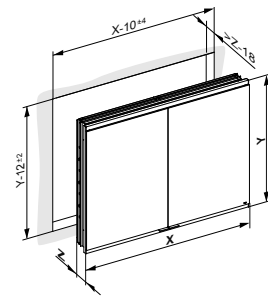

**Zrcadlová skříňka
nástěnná montáž /
podomítková montáž
2-dveřový, s osvětlením**

- Dveře na pantech vyp dvojitě křišťálové zrcadlo s tlumením dveřního dorazu
- Korpus: stříbrně eloxovaný hliník
- Boky: zrcadlo (nástěnná montáž) / hliník stříbrně eloxovaný (podomítková montáž)
- Zadní stěna: bílé lakované sklo

Obsluha

- Tlačítko s kapacitní dotykovou senzorikou

Funkčnosti

- Zapnutí / vypnutí (nahore / dole samostatně)
- Plynule strívatelné (nahore / dole samostatně)
- Nastavení barvy světla
- Integrovaná vedlejší funkce (pokojevý vypínač)

Osvětlení

- 2700 kelvin (teplá bílá) až 6500 kelvin (denní bílá)
- Horizontální
- Vnitřní osvětlení
- LED

Příslušenství

- 2 elektrické zásuvky (volitelné)
- 1 elektrická zásuvka + 1 dvojitá USB nabíječka (volitelné)
- 3 výškově nastavitelné skleněné police (výška 700 mm)
- 4 výškově nastavitelné skleněné police (výška 900 mm)

Základní výrobek	Instalace	Šířka v mm	Výška v mm	Hloubka v mm	Elektrická zásuvka	€
800 21 ... Zrcadlová skříňka, 2-dveřový, s osvětlením						1.697,70
	... 0 Podomítková montáž					–
	... 1 Nástěnná montáž					224,10
		... 06 600				–
		... 07 700				94,80
		... 08 800				189,60
		... 09 900				284,20
		... 10 1000				369,70
		... 00 1050				416,00
		... 11 1100				462,30
		... 12 1200				554,70
			... 0 700			–
			... 1 900			268,10
				... 001 107/120		–
				... 101 147/160		82,80
				... 000 bez		–
				... 200 2 x		102,60
				... 300 1 x + 1 dvojitá USB nabíječka		157,00
Číslo výrobku						
Cena						
Číslo objednávky:					Celková cena:	

Zrcadlové skříňky
ROYAL MODULAR 2.0