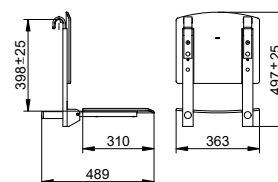

Art.č.	Povrch	€
351 81 01 00 37	chromovaný / černá	911,50
351 81 01 00 51	chromovaný / bílá	911,50
351 81 17 00 37	stříbrně eloxovaný hliník / černá	811,70
351 81 17 00 51	stříbrně eloxovaný hliník / bílá	811,70
351 81 37 00 37	černá matná / černá	911,50

Držák na toaletní papír sklopné madlo AXESS

- Tuhý
- Otevřený tvar
- S brzdou toaletního papíru
- Šířka válce až 120 mm

Lze kombinovat se sklopné madlo
(obj. číslo 350 03).
Objednejte prosím zvlášť!