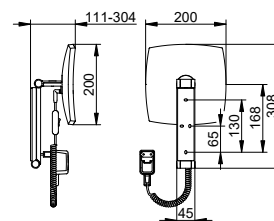

Kosmetické zrcátko iLook_move hranatá osvětlené se spirálovým kabelem a kabelovým vypínačem

- Rozměry: 200 x 200 mm
- Stupeň krytí: IP 20
- nástěnná montáž
- 3D kloubové rameno
- Zrcadlo dvoustranné, konkávní
- Zvětšovací faktor: x 5

Obsluha

- Kabelový spínač

Osvětlení

- 6500 kelvin (denní bílá)
- LED 7 Watt
- Je nutná síťová přípojka s elektrickou zásuvkou

Art.č.	Povrch	€
176 13 01 90 01	pochromovaný	652,50

Kosmetické zrcátko iLook_move kulatá osvětlené s vedením kabelů pod omítku pro centrální vypínač

- Celkový rozměr: 212 mm
- Stupeň krytí: IP 24
- nástěnná montáž
- 3D kloubové rameno
- Zrcadlo dvoustranné, konkávní
- Zvětšovací faktor: x 5

Obsluha

- Přepínač v místnosti

Osvětlení

- 6500 kelvin (denní bílá)
- LED 4.5 Watt
- Je nutná síťová přípojka s elektrickou podomítkovou krabicí a prázdnou trubkou