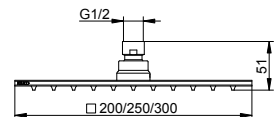

Hlavová sprcha z kovu

- Připojovací závit: G 1/2
- s 1 druhý proudů (S normálním proudem)
- Se systémem Antikalk
- Průtok: omezeno na 15 l/min
- Vhodné pro průtokový ohřívač
- S hlučkovou zkouškou

Art.č.	Tvar	Velikost	Povrch	€
599 86 01 01 01	kulatá	200 mm	chromovaný povrch	231,00
599 86 01 02 01	kulatá	250 mm	chromovaný povrch	325,30
599 86 01 03 01	kulatá	300 mm	chromovaný povrch	398,60
599 86 01 01 02	hranatá	200 mm	chromovaný povrch	242,70
599 86 01 02 02	hranatá	250 mm	chromovaný povrch	353,90
599 86 01 03 02	hranatá	300 mm	chromovaný povrch	440,40