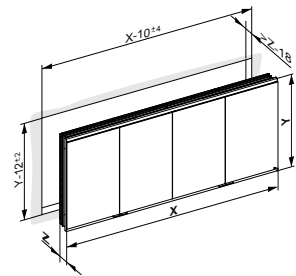

**Zrcadlová skříňka
nástěnná montáž /
podomítková montáž
4-dveřový, s osvětlením**

- Dveře na pantech vyp dvojitě křišťálové zrcadlo s tlumením dveřního dorazu
- Korpus: stříbrně eloxovaný hliník
- Boky: zrcadlo (nástěnná montáž) / hliník stříbrně eloxovaný (podomítková montáž)
- Zadní stěna: bíle lakované sklo

Obsluha

- Tlačítko s kapacitní dotykovou senzorikou

Funkčnosti

- Zapnutí / vypnutí (nahore / dole samostatně)
- Plynule strmovatelné (nahore / dole samostatně)
- Nastavení barvy světla
- Integrovaná vedlejší funkce (pokojový vypínač)

Osvětlení

- 2700 kelvin (teplá bílá) až 6500 kelvin (denní bílá)
- Horizontální
- Vnitřní osvětlení
- LED

Příslušenství

- 4 elektrické zásuvky (volitelné)
- 2 elektrické zásuvky + 2 dvojitě USB nabíjecí zdířky (volitelné)
- 2 x 3 výškově nastavitelné skleněné police (výška 700 mm)
- 2 x 4 výškově nastavitelné skleněné police (výška 900 mm)

Základní výrobek	Instalace	Šířka v mm	Výška v mm	Hloubka v mm	Elektrická zásuvka	€
800 41 ... Zrcadlová skříňka, 4-dveřový, s osvětlením						3.310,60
	... 0 Podomítková montáž					—
	... 1 Nástěnná montáž					262,10
		... 16 1600				—
		... 17 1700				114,00
		... 01 1750				171,00
		... 18 1800				222,30
		... 19 1900				341,80
		... 20 2000				427,00
		... 21 2100				555,80
			... 0 700			—
			... 1 900			487,40
				... 001 107/120		—
				... 101 147/160		139,00
				... 000 bez		—
				... 400 4 x		179,70
				... 500 2 x + 2 dvojitě USB nabíječky		304,50
Číslo výrobku						
Cena						
Číslo objednávky:					Celková cena:	

Zrcadlové skříňky
ROYAL MODULAR 2.0