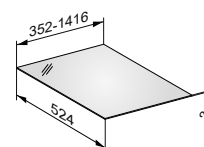

Krycí deska

- Pro umyvadlové skříně a boční skříňky
- ESG sklo lakovaný

Vhodné pro:
EDITION 11

Art.č.	Šířka	Výška	Hloubka	Č. barvy	€
313 20 YY 90 00	352 mm	3 mm	524 mm	11, 14, 18, 27, 28, 30	110,90
313 20 YY 90 01	361 mm	3 mm	524 mm	11, 14, 18, 27, 28, 30	110,90
313 20 YY 90 02	366 mm	3 mm	524 mm	11, 14, 18, 27, 28, 30	110,90
313 22 YY 90 00	702 mm	3 mm	524 mm	11, 14, 18, 27, 28, 30	128,60
313 22 YY 90 01	711 mm	3 mm	524 mm	11, 14, 18, 27, 28, 30	128,60
313 22 YY 90 02	716 mm	3 mm	524 mm	11, 14, 18, 27, 28, 30	128,60
313 24 YY 90 00	1052 mm	3 mm	524 mm	11, 14, 18, 27, 28, 30	144,00
313 24 YY 90 01	1061 mm	3 mm	524 mm	11, 14, 18, 27, 28, 30	144,00
313 24 YY 90 02	1066 mm	3 mm	524 mm	11, 14, 18, 27, 28, 30	144,00
313 26 YY 90 00	1402 mm	3 mm	524 mm	11, 14, 18, 27, 28, 30	162,10
313 26 YY 90 01	1411 mm	3 mm	524 mm	11, 14, 18, 27, 28, 30	162,10
313 26 YY 90 02	1416 mm	3 mm	524 mm	11, 14, 18, 27, 28, 30	162,10