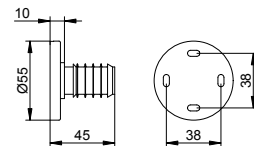

Nástěnná montáž

- Skryté upevnění
- K přišroubování
- Včetně upevňovací sady
- Obsah balení: 1 kus/y

Art.č.	Povrch	€
149 35 01 00 00	chromovaný / bílá	30,70
149 35 17 00 00	stříbrně eloxovaný hliník / černá	26,10