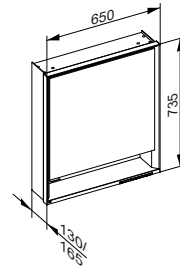

**Zrcadlová skříňka
nástěnná montáž
1-dveřový krátké dveře**

- Stupeň krytí: IP 24
- Otočná dvířka vyp dvojitě křišťálové zrcadlo s tlumením dveřního dorazu
- Korpus: stříbrně eloxovaný hliník
- Boky: zrcadlo
- Zadní stěna: zrcadlo

Obsluha

- Tlačítko s kapacitní dotykovou senzorikou

Funkčnosti

- Zapnutí / vypnutí
- Plynule strhívatelný
- Nastavení barvy světla
- Integrovaná vedlejší funkce (pokojevý vypínač)

Osvětlení

- 2700 kelvin (teplá bílá) až 6500 kelvin (denní bílá)
- Vertikální a horizontální (pouze nahoře)
- Osvětlení umyvadla / příhrádky
- Vnitřní osvětlení
- LED

Příslušenství

- 1 elektrická zásuvka
- 2 výškově nastavitelné skleněné police
- Úložný prostor otevřený po celé šířce

Vyhřívání zrcadla

- Umístěné uprostřed zrcadla
- Vizuelní indikace fáze ohřevu
- Automatické vypnutí po 20 minutách
- 30 W

Art. č.	Šířka	Výška	Hloubka	Doraz	Vyhřívání	LED	€
143 21 17 11 14	650 mm	735 mm	130 mm	vpravo	ano	54 W	1.828,20
143 21 17 11 11	650 mm	735 mm	130 mm	vpravo	ne	54 W	1.683,10
143 21 17 12 14	650 mm	735 mm	130 mm	vlevo	ano	54 W	1.828,20
143 21 17 12 11	650 mm	735 mm	130 mm	vlevo	ne	54 W	1.683,10
143 01 17 11 14	650 mm	735 mm	165 mm	vpravo	ano	54 W	2.285,30
143 01 17 11 11	650 mm	735 mm	165 mm	vpravo	ne	54 W	2.103,80
143 01 17 12 14	650 mm	735 mm	165 mm	vlevo	ano	54 W	2.285,30
143 01 17 12 11	650 mm	735 mm	165 mm	vlevo	ne	54 W	2.103,80