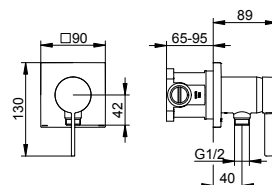

Základní těleso (595 52 XX 01 70)

- S proplachovací jednotkou
- Připojovací závit: G 1/2
- Montážní hloubka: 65 - 95 mm

Art.č.	Rozeta	Povrch	€
595 52 01 95 21	kulatá	chromovaný	327,10
595 52 01 95 22	hranatá	chromovaný	332,70