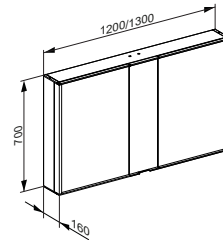

Příslušenství

- 2 elektrické zásuvky
- 2 x 3 výškově nastavitelné skleněné police

Art. č.	Šířka	Výška	Hloubka	€
128 04 17 13 11	1200 mm	700 mm	160 mm	2.162,10
128 05 17 13 11	1300 mm	700 mm	160 mm	2.301,00