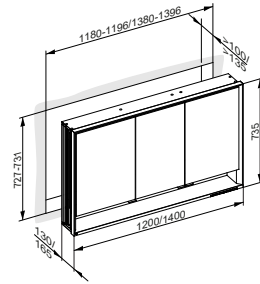

**Zrcadlová skříňka
podomítková montáž
3-dveřový krátké dveře**

- Hloubka před stěnou: 35 mm
- Stupeň krytí: IP 24
- Dveře na pantech vyp dvojitě křišťálové zrcadlo s tlumením dveřního dorazu
- Korpus: stříbrně eloxovaný hliník
- Boky: stříbrně eloxovaný hliník
- Zadní stěna: zrcadlo

Obsluha

- Tlačítko s kapacitní dotykovou senzorikou

Funkčnosti

- Zapnutí / vypnutí
- Plynule stmívatelný
- Nastavení barvy světla
- Integrovaná vedlejší funkce (pokojevý vypínač)

Osvětlení

- 2700 kelvin (teplá bílá) až 6500 kelvin (denní bílá)
- Vertikální a horizontální (pouze nahoře)
- Osvětlení umyvadla / přihrádky
- Vnitřní osvětlení
- LED

Příslušenství

- 2 elektrické zásuvky
- 3 x 2 výškově nastavitelné skleněné police
- Úložný prostor otevřený po celé šířce

Vyhřívání zrcadla

- Umístěné uprostřed zrcadla
- Vizualní indikace fáze ohřevu
- Automatické vypnutí po 20 minutách
- 90 W

Art. č.	Šířka	Výška	Hloubka	Vyhřívání	LED	€
143 35 17 13 14	1200 mm	735 mm	130 mm	ano	65 W	2.696,40
143 35 17 13 11	1200 mm	735 mm	130 mm	ne	65 W	2.405,20
143 15 17 13 14	1200 mm	735 mm	165 mm	ano	65 W	3.370,40
143 15 17 13 11	1200 mm	735 mm	165 mm	ne	65 W	3.006,50
143 36 17 13 14	1400 mm	735 mm	130 mm	ano	68 W	2.871,40
143 36 17 13 11	1400 mm	735 mm	130 mm	ne	68 W	2.580,30
143 16 17 13 14	1400 mm	735 mm	165 mm	ano	68 W	3.589,30
143 16 17 13 11	1400 mm	735 mm	165 mm	ne	68 W	3.225,40