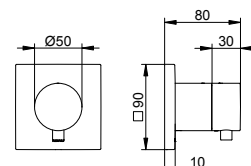

Přepínací ventil podomítková montáž pro 2 odběrná místa

- Způsob připojení: Základní těleso G 1/2
- Uzavírací ventil s keramickými těsnícími podložkami
- Průtok: 22 l/min
- Vhodné pro průtokový ohřivač
- S hlukovou zkouškou

Art.č.	Rozeta	Zablokování	Povrch	€
595 56 01 10 01	kulatá	ne	chromovaný	292,30
595 57 01 10 01	kulatá	ano	chromovaný	298,80
595 56 01 10 02	hranatá	ne	chromovaný	300,30
595 57 01 10 02	hranatá	ano	chromovaný	307,00
595 56 03 10 01	kulatá	ne	bronz kartáčovaný	409,20
595 57 03 10 01	kulatá	ano	bronz kartáčovaný	418,30
595 56 03 10 02	hranatá	ne	bronz kartáčovaný	420,40
595 57 03 10 02	hranatá	ano	bronz kartáčovaný	429,80
595 56 06 10 01	kulatá	ne	povrchová úprava ušlechtilá ocel	409,20
595 57 06 10 01	kulatá	ano	povrchová úprava ušlechtilá ocel	418,30
595 56 06 10 02	hranatá	ne	povrchová úprava ušlechtilá ocel	420,40
595 57 06 10 02	hranatá	ano	povrchová úprava ušlechtilá ocel	429,80
595 56 13 10 01	kulatá	ne	broušený černý chrom	409,20
595 57 13 10 01	kulatá	ano	broušený černý chrom	418,30
595 56 13 10 02	hranatá	ne	broušený černý chrom	420,40
595 57 13 10 02	hranatá	ano	broušený černý chrom	429,80
595 56 25 10 01	kulatá	ne	kartáčovaná mosaz	730,80
595 57 25 10 01	kulatá	ano	kartáčovaná mosaz	747,00
595 56 25 10 02	hranatá	ne	kartáčovaná mosaz	750,80
595 57 25 10 02	hranatá	ano	kartáčovaná mosaz	767,50
595 56 29 10 01	kulatá	ne	červené zlato kartáčovaný	730,80
595 57 29 10 01	kulatá	ano	červené zlato kartáčovaný	747,00
595 56 29 10 02	hranatá	ne	červené zlato kartáčovaný	750,80
595 57 29 10 02	hranatá	ano	červené zlato kartáčovaný	767,50
595 56 37 10 01	kulatá	ne	černá matná	350,80
595 57 37 10 01	kulatá	ano	černá matná	358,60
595 56 37 10 02	hranatá	ne	černá matná	360,40
595 57 37 10 02	hranatá	ano	černá matná	368,40

Art.č.	Požadované příslušenství (viz příslušenství armatur)	€
595 56 00 00 70	Základní těleso	238,20