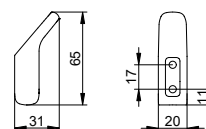

Polička do sprchy se stěrkou na sklo
Strana 243

Rohová polička do sprchy
Strana 243

Rohová polička do sprchy se stěrkou na sklo
Strana 243

Háček na ručník

- Skryté upevnění
- K přišroubování nebo přilepení,
- Včetně upevňovací sady
- Lepící sada