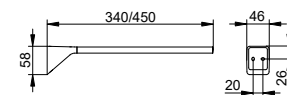

Art.č.	Hloubka	Povrch	€
146 22 01 00 00	340 mm	pochromovaný	78,10
146 20 01 00 00	450 mm	pochromovaný	80,20
146 22 37 00 00	340 mm	černá matná	101,50
146 20 37 00 00	450 mm	černá matná	104,30

Kruhový držák na ručník