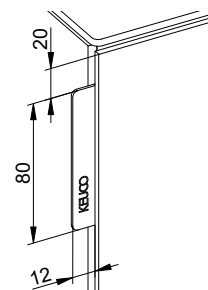

Art.č.	Povrch	€
490 41 01 00 02	chromovaný povrch	41,60
490 41 03 00 02	bronz kartáčovaný	66,60
490 41 06 00 02	povrchová úprava ušlechtilá ocel	66,60
490 41 13 00 02	broušený černý chrom	66,60
490 41 17 00 02	povrchová úprava hliník	49,90
490 41 25 00 02	kartáčovaná mosaz	124,80
490 41 29 00 02	červené zlato broušené	124,80
490 41 37 00 02	černý mat	54,10