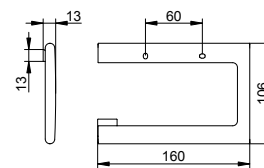

Art.č.	Náhradní díl	€
115 50 00 90 00	Se skleničkou z křístálového skla	44,60

Držák na toaletní papír

- Otočný
- Otevřený tvar
- Šířka válce až 120 mm
- Skryté upevnění
- K přišroubování
- Včetně upevňovací sady