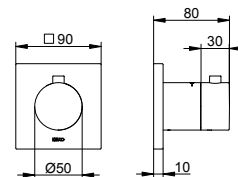

Termostatická armatura podomítková montáž

- Způsob připojení: Základní těleso G 1/2
- Termostatický regulátor
- Bezpečnostní pojistkou při 38 °C
- Průtok: 22 l/min
- Vhodné pro průtokový ohřívač
- S hlučkovou zkouškou

Art.č.	Rozeta	Povrch	€
595 53 01 00 01	kulatá	chromovaný	224,50
595 53 01 00 02	hraná	chromovaný	237,90
595 53 03 00 01	kulatá	bronz kartáčovaný	314,30
595 53 03 00 02	hraná	bronz kartáčovaný	333,10
595 53 06 00 01	kulatá	povrchová úprava ušlechtilá ocel	314,30
595 53 06 00 02	hraná	povrchová úprava ušlechtilá ocel	333,10
595 53 13 00 01	kulatá	broušený černý chrom	314,30
595 53 13 00 02	hraná	broušený černý chrom	333,10
595 53 17 00 01	kulatá	povrchová úprava hliník	269,40
595 53 25 00 01	kulatá	kartáčovaná mosaz	561,30
595 53 25 00 02	hraná	kartáčovaná mosaz	594,80
595 53 29 00 01	kulatá	červené zlato kartáčovaný	561,30
595 53 29 00 02	hraná	červené zlato kartáčovaný	594,80
595 53 37 00 01	kulatá	černá matná	269,40
595 53 37 00 02	hraná	černá matná	285,50

Art.č.	Požadované příslušenství (viz příslušenství armatur)	€
595 53 00 00 70	Základní těleso	370,60