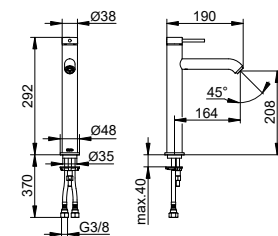

Art.č.	Táhlo	Povrch	€
595 10 01 21 00	ne	chromovaný	367,30
595 10 37 21 00	ne	černá matná	440,80

Art.č.	Volitelné příslušenství (viz příslušenství armatur)	€
595 99 01 02 02	Růžice hranatá chromovaný	24,40
595 99 37 02 02	Růžice hranatá černá matná	29,30