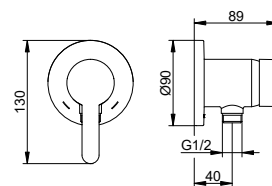

Páková směšovací sprchová armatura podomítková montáž s připojením hadice IXMO Flat

- Způsob připojení: Základní těleso G 1/2
- Připojení hadice G 1/2
- Směšovací kartuše s keramickými těsnícími podložkami
- S omezovačem teploty
- Průtok: 13 l/min
- S vlastní pojistkou proti zpětnému toku podle DIN EN 1717
- Vhodné pro průtokový ohřivač
- S hlučkovou zkouškou

Art.č.	Rozeta	Povrch	€
595 52 01 03 01	kulatá	chromovaný	245,30
595 52 01 03 02	hranatá	chromovaný	250,90
595 52 37 03 01	kulatá	černá matná	294,40
595 52 37 03 02	hranatá	černá matná	301,10

Art.č.	Požadované příslušenství (viz příslušenství armatur)	€
595 52 00 01 70	Základní těleso	81,80

Jednopáková směšovací baterie podomítková montáž s připojením hadice IXMO Pure

Páková směšovací sprchová armatura (595 52 XX 95 01)

- Způsob připojení: Základní těleso G 1/2
- Připojení hadice G 1/2
- Směšovací kartuše s keramickými těsnícími podložkami
- S omezovačem teploty
- Průtok: 13 l/min
- S vlastní pojistkou proti zpětnému toku podle DIN EN 1717
- Vhodné pro průtokový ohřivač
- S hlučkovou zkouškou