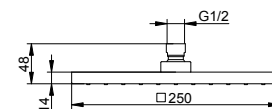

Art.č.	Tvar	Velikost	Povrch	€
598 86 01 02 01	kulatá	250 mm	chromovaný	248,80
530 86 01 01 00	hranatá	250 mm	chromovaný	284,20
598 86 03 02 01	kulatá	250 mm	bronz kartáčovaný	348,30
530 86 03 01 00	hranatá	250 mm	bronz kartáčovaný	397,90
598 86 06 02 01	kulatá	250 mm	povrchová úprava ušlechtilá ocel	348,30
530 86 06 01 00	hranatá	250 mm	povrchová úprava ušlechtilá ocel	397,90
598 86 13 02 01	kulatá	250 mm	broušený černý chrom	348,30
530 86 13 01 00	hranatá	250 mm	broušený černý chrom	397,90
598 86 17 02 01	kulatá	250 mm	povrchová úprava hliník	298,60
598 86 25 02 01	kulatá	250 mm	kartáčovaná mosaz	622,00
530 86 25 01 00	hranatá	250 mm	kartáčovaná mosaz	710,50
598 86 29 02 01	kulatá	250 mm	červené zlato kartáčovaný	622,00
530 86 29 01 00	hranatá	250 mm	červené zlato kartáčovaný	710,50
598 86 37 02 01	kulatá	250 mm	černá matná	298,60
530 86 37 01 00	hranatá	250 mm	černá matná	341,00