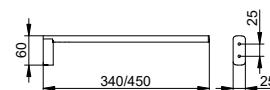

Držák na ručník 1ramenný

- Tuhý
- Skryté upevnění
- K přišroubování
- Včetně upevňovací sady

Art.č.	Hloubka	Povrch	€
115 22 01 00 00	340 mm	pochromovaný	113,40
115 20 01 00 00	450 mm	pochromovaný	120,40
115 22 03 00 00	340 mm	bronz kartáčovaný	181,40
115 20 03 00 00	450 mm	bronz kartáčovaný	192,60
115 20 06 00 00	450 mm	povrchová úprava ušlechtilá ocel	192,60
115 22 13 00 00	340 mm	broušený černý chrom	181,40
115 20 13 00 00	450 mm	broušený černý chrom	192,60
115 20 25 00 00	450 mm	kartáčovaná mosaz	361,20
115 20 29 00 00	450 mm	červené zlato kartáčovaný	361,20