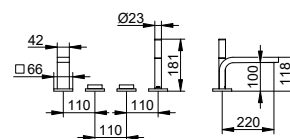

**Vanová směšovací armatura
4otvorová okraj vany**

- Výška výstupu: 100 mm
- Projekce: 220 mm
- Způsob připojení: připojovací hadice G 1/2
- Držák na sprchu pro hadice s konickou maticí
- Ruční sprcha s 1 druhý proud (S normálním proudem)
- Sprchová hadice 1500 mm
- Směšovací ventil s keramickými těsnícími podložkami
- Přepínací ventil s keramickými těsnícími podložkami
- Regulátor proudu M 24x1, úhel proudu +/- 8° nastavitelná
- Průtok: 22 l/min
- Průtok ruční sprchy: omezeno na 12 l/min
- S vlastní pojistkou proti zpětnému toku podle DIN EN 1717
- Vhodné pro průtokový ohřívač
- S hlukovou zkouškou

Art.č.	Povrch	€
511 30 01 02 00	chromovaný	2.115,80
511 30 03 02 00	bronz kartáčovaný	2.962,10
511 30 06 02 00	povrchová úprava ušlechtilá ocel	2.962,10
511 30 13 02 00	broušený černý chrom	2.962,10
511 30 25 02 00	kartáčovaná mosaz	5.289,50
511 30 29 02 00	červené zlato kartáčovaný	5.289,50
511 30 37 02 00	černá matná	2.115,80
Art.č.	Požadované příslušenství (viz příslušenství armatur)	€
511 30 00 00 70	Sada pro hrubou stavbu	1.667,30