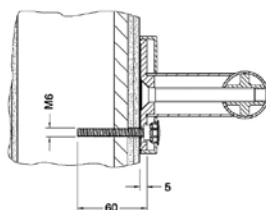

Upevňovací sady

Vhodné pro následující kotevní základny / zdivo:

Lehké stěny s integrovanou předstěnovou instalací a integrovanými ocelovými deskami, například podpěrné stojany od výrobců předstěnových instalací.

Upevňovací sada 7

- 3 x Šroub s válcovou hlavou s vnitřním šestihranem DIN 6912 M6x60 ušlechtilá ocel

Nezbytné k upevnění následujících výrobků:
obj. čísla 349 01, 349 06, 349 07, 349 08,
349 11, 349 12, 349 14, 349 15, 350 01, 350 06,
350 11, 350 08, 350 14, 350 12, 350 15.
Objednejte prosím zvlášť.

Art.č.	€
349 93 00 02 00	9,10

Upevňovací sada 8

- 2 x Šroub se zápuštnou hlavou s vnitřním šestihranem DIN 7991 M10x60 ušlechtilá ocel

Nezbytné k upevnění následujících výrobků:
obj. čísla 349 02, 349 03, 349 79, 349 82,
350 03, 351 79.
Objednejte prosím zvlášť.