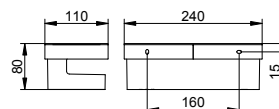

Madlo

- Maximální nosnost 115 kg
- Vertikální nebo horizontální montáž
- Skryté upevnění
- K přišroubování
- Včetně upevňovací sady

Art.č.	Povrch	€
127 07 01 00 00	pochromovaný	117,00
127 07 06 00 00	povrchová úprava ušlechtilá ocel	187,20
127 07 25 00 00	kartáčovaná mosaz	351,00
127 07 29 00 00	červené zlato kartáčovaný	351,00

Polička do sprchy

- Vyjímatelná plastová nádoba (Odolnost proti mýdлу, Odolnost proti lomu a UV záření)
- Skryté upevnění
- K přišroubování
- Včetně upevňovací sady

Nedodává se se speciálním povrchem.

Art.č.	Povrch	€
127 58 01 00 00	chromovaný / bílá	106,00
127 58 01 00 01	chromovaný/ antracitový	106,00

Art.č.	Náhradní díl	€
127 58 00 01 00	Plastová vložka bílá	15,20
127 58 00 01 01	Plastová vložka antracit	15,20

Polička do sprchy se stěrkou na sklo

- Vyjímatelná plastová nádoba (Odolnost proti mýdлу, Odolnost proti lomu a UV záření)
- Skryté upevnění
- K přišroubování
- Včetně upevňovací sady

Nedodává se se speciálním povrchem.

Art.č.	Povrch	€
127 59 01 00 00	chromovaný / bílá	140,90
127 59 01 00 01	chromovaný/ antracitový	140,90

Art.č.	Náhradní díl	€
127 59 00 01 00	Plastová vložka bílá	15,20
127 59 00 01 01	Plastová vložka antracit	15,20
127 59 17 00 00	Stěrka na sklo stříbrně eloxovaný hliník	41,40