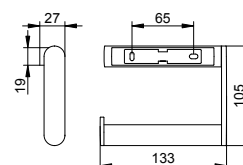

Držák na toaletní papír

- Otočný
- Otevřený tvar
- Šířka válce až 120 mm
- Skryté upevnění
- K přišroubování
- Včetně upevňovací sady

Art.č.	Vyhotovení	Povrch	€
149 62 01 00 00	vpravo	pochromovaný	75,20
149 62 01 00 01	vlevo	pochromovaný	75,20
149 62 07 00 00	vpravo	ušlechtilá ocel	185,20
149 62 17 00 00	vpravo	stříbrně eloxovaný / chromovaný	63,90
149 62 37 00 00	vpravo	černá matná	75,20
149 62 37 00 01	vlevo	černá matná	75,20