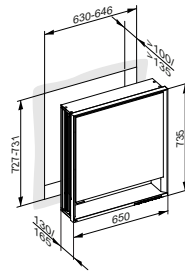

**Zrcadlová skříňka
podomítková montáž
1-dveřový krátké dveře**

- Hloubka před stěnou: 35 mm
- Stupeň krytí: IP 24
- Otočná dvířka vyp dvojitě křišťálové zrcadlo s tlumením dveřního dorazu
- Korpus: stříbrně eloxovaný hliník
- Boky: stříbrně eloxovaný hliník
- Zadní stěna: zrcadlo

Obsluha

- Tlačítko s kapacitní dotykovou senzorikou

Funkčnosti

- Zapnutí / vypnutí
- Plynule stmívatelný
- Nastavení barvy světla
- Integrovaná vedlejší funkce (pokojevý vypínač)

Osvětlení

- 2700 kelvin (teplá bílá) až 6500 kelvin (denní bílá)
- Vertikální a horizontální (pouze nahoře)
- Osvětlení umyvadla / příhrádky
- Vnitřní osvětlení
- LED

Příslušenství

- 1 elektrická zásuvka
- 2 výškově nastavitelné skleněné police
- Úložný prostor otevřený po celé šířce

Vyhřívání zrcadla

- Umístěné uprostřed zrcadla
- Vizuální indikace fáze ohřevu
- Automatické vypnutí po 20 minutách
- 30 W

Art. č.	Šířka	Výška	Hloubka	Doraz	Vyhřívání	LED	€
143 31 17 11 14	650 mm	735 mm	130 mm	vpravo	ano	54 W	1.729,30
143 31 17 11 11	650 mm	735 mm	130 mm	vpravo	ne	54 W	1.584,10
143 31 17 12 14	650 mm	735 mm	130 mm	vlevo	ano	54 W	1.729,30
143 31 17 12 11	650 mm	735 mm	130 mm	vlevo	ne	54 W	1.584,10
143 11 17 11 14	650 mm	735 mm	165 mm	vpravo	ano	54 W	2.161,60
143 11 17 11 11	650 mm	735 mm	165 mm	vpravo	ne	54 W	1.980,20
143 11 17 12 14	650 mm	735 mm	165 mm	vlevo	ano	54 W	2.161,60
143 11 17 12 11	650 mm	735 mm	165 mm	vlevo	ne	54 W	1.980,20