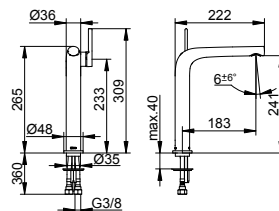

Páková umyvadlová směšovací armatura 240

- Výška výstupu: 241 mm
- Projekce: 183 mm
- Jednotvorová montáž s rychloupínacím systémem
- Způsob připojení: připojovací hadice G 3/8
- Směšovací kartuše s keramickými těsnicemi podložkami
- Regulátor proudu M 24x1, úhel proudu +/- 6° nastavitelná
- Průtok: omezeno na 7,6 l/min
- Vhodné pro průtokový ohřívač
- S hlukovou zkouškou

Art.č.	Táhlo	Povrch	€
515 02 01 01 02	ne	chromovaný	578,20
515 02 03 01 02	ne	bronz kartáčovaný	809,50
515 02 06 01 02	ne	povrchová úprava ušlechtilá ocel	809,50
515 02 13 01 02	ne	broušený černý chrom	809,50
515 02 25 01 02	ne	kartáčovaná mosaz	1.445,50
515 02 29 01 02	ne	červené zlato kartáčovaný	1.445,50

Páková umyvadlová směšovací armatura 150

- Výška výstupu: 156 mm
- Projekce: 153 mm
- Úhel natočení: +/- 45°
- Jednotvorová montáž s rychloupínacím systémem
- Způsob připojení: připojovací hadice G 3/8
- Směšovací kartuše s keramickými těsnicemi podložkami
- Regulátor proudu M 24x1, úhel proudu +/- 6° nastavitelná
- Průtok: omezeno na 7,6 l/min
- Vhodné pro průtokový ohřívač
- S hlukovou zkouškou