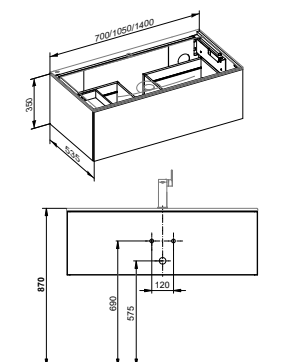

Spodní skříňka umyvadla pro vestavné umyvadla 1 přední zásuvka

- Otevření zatlačením (Push-to-Open)
- Čelní výsuv s tlumeným dojezdem
- nástěnná montáž

Příslušenství

- Zápachový uzávěr G 1 1/4 x 32
- Posuvný úložný box (1050 mm = 1 ks / 1400 mm = 2 ks)

Osvětlení (volitelné)

- Automatické zapnutí/vypnutí
- 3000 kelvin (teplá bílá)
- Vnitřní osvětlení
- LED
- Je nutná síťová přípojka s elektrickou zásuvkou

Art.č.	Šířka	Výška	Hloubka	Osvětlení	Č. barvy	€
313 41 XX 01 00	700 mm	350 mm	535 mm	ano	37, 38, 39	1.502,70
313 41 YY 01 00	700 mm	350 mm	535 mm	ano	11, 14, 18, 27, 28, 30, 89	1.701,70
313 41 ZZ 01 00	700 mm	350 mm	535 mm	ano	21	1.997,10
313 41 XX 00 00	700 mm	350 mm	535 mm	ne	37, 38, 39	1.318,20
313 41 YY 00 00	700 mm	350 mm	535 mm	ne	11, 14, 18, 27, 28, 30, 89	1.524,10
313 41 ZZ 00 00	700 mm	350 mm	535 mm	ne	21	1.819,90
313 51 XX 01 00	1050 mm	350 mm	535 mm	ano	37, 38, 39	1.697,70
313 51 YY 01 00	1050 mm	350 mm	535 mm	ano	11, 14, 18, 27, 28, 30, 89	1.980,70
313 51 ZZ 01 00	1050 mm	350 mm	535 mm	ano	21	2.342,10
313 51 XX 00 00	1050 mm	350 mm	535 mm	ne	37, 38, 39	1.487,10
313 51 YY 00 00	1050 mm	350 mm	535 mm	ne	11, 14, 18, 27, 28, 30, 89	1.777,80
313 51 ZZ 00 00	1050 mm	350 mm	535 mm	ne	21	2.139,10
313 61 XX 01 00	1400 mm	350 mm	535 mm	ano	37, 38, 39	1.932,30
313 61 YY 01 00	1400 mm	350 mm	535 mm	ano	11, 14, 18, 27, 28, 30, 89	2.306,60
313 61 ZZ 01 00	1400 mm	350 mm	535 mm	ano	21	2.824,00
313 61 XX 00 00	1400 mm	350 mm	535 mm	ne	37, 38, 39	1.681,70
313 61 YY 00 00	1400 mm	350 mm	535 mm	ne	11, 14, 18, 27, 28, 30, 89	2.065,80
313 61 ZZ 00 00	1400 mm	350 mm	535 mm	ne	21	2.583,00

Art.č.	Volitelné příslušenství (viz umyvadla)	€
311 40 31 07 00	Umyvadlo bez otvoru pro armaturu 704 mm 17 mm 538 mm	bílá 816,90
311 40 31 07 01	Umyvadlo s 1 otvorem pro armaturu 704 mm 17 mm 538 mm	bílá 936,00
311 50 31 10 00	Umyvadlo bez otvoru pro armaturu 1055 mm 17 mm 538 mm	bílá 947,20
311 50 31 10 01	Umyvadlo s 1 otvorem pro armaturu 1055 mm 17 mm 538 mm	bílá 1.066,50
311 60 31 14 00	Umyvadlo bez otvoru pro armaturu 1407 mm 17 mm 538 mm	bílá 1.169,20
311 60 31 14 01	Umyvadlo s 1 otvorem pro armaturu 1407 mm 17 mm 538 mm	bílá 1.287,10
311 60 31 14 02	Dvojitě umyvadlo s 2 x 1 otvorem pro armaturu 1407 mm 17 mm 538 mm	bílá 1.193,40
321 40 31 07 00	Umyvadlo bez otvoru pro armaturu 704 mm 17 mm 538 mm	bílá 779,90
321 40 31 07 01	Umyvadlo s 1 otvorem pro armaturu 704 mm 17 mm 538 mm	bílá 890,20
321 50 31 10 00	Umyvadlo bez otvoru pro armaturu 1057 mm 17 mm 538 mm	bílá 903,10
321 50 31 10 01	Umyvadlo s 1 otvorem pro armaturu 1057 mm 17 mm 538 mm	bílá 1.013,50
321 60 31 14 00	Umyvadlo bez otvoru pro armaturu 1409 mm 17 mm 538 mm	bílá 1.115,80
321 60 31 14 01	Umyvadlo s 1 otvorem pro armaturu 1409 mm 17 mm 538 mm	bílá 1.226,30
321 60 31 14 02	Dvojitě umyvadlo s 2 x 1 otvorem pro armaturu 1409 mm 17 mm 538 mm	bílá 1.143,60