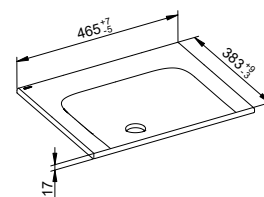

Umyvadlo pro hosty z keramiky bez otvoru pro armaturu

- Vhodné pro nástěnné armatury
- Bez přepadu
- S povrchovou úpravou CleanPlus

Art.č.	Šířka	Výška	Hloubka	Povrch	€
331 30 31 46 00	465 mm	17 mm	383 mm	bílá	572,30

Art.č.	Požadované příslušenství (viz příslušenství armatur)	€
599 04 01 00 00	Ventil s dříkem chromovaný povrch	112,40
599 04 03 00 00	Ventil s dříkem bronz kartáčovaný	157,40
599 04 06 00 00	Ventil s dříkem povrchová úprava ušlechtilá ocel	157,40
599 04 13 00 00	Ventil s dříkem broušený černý chrom	157,40
599 04 25 00 00	Ventil s dříkem kartáčovaná mosaz	281,00
599 04 29 00 00	Ventil s dříkem červené zlato broušené	281,00
599 04 37 00 00	Ventil s dříkem černý mat	134,90
Volitelné příslušenství (viz příslušenství armatur)		
599 90 31 00 01	Keramický kryt ventilu bílá	55,30