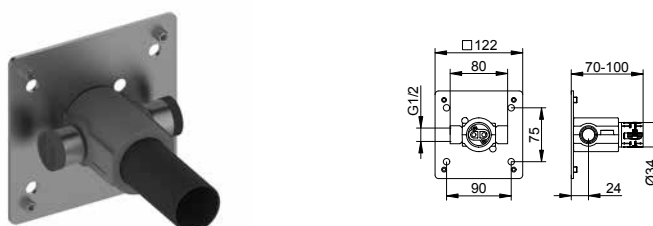

Základní těleso pro jednopákovou umyvadlovou baterii podomítková montáž 1 otvor

- S proplachovací jednotkou
- Připojovací závit: G 1/2
- Montážní hloubka: 70 - 100 mm

Art.č.	€
599 16 00 00 75	132,70

Art.č.	Volitelné příslušenství (viz kapitola)	€
595 70 00 00 01	Montážní kolejnice 570 mm	55,50
595 70 00 00 02	Montážní kolejnice 800 mm	77,10
595 70 00 00 03	Montážní kolejnice 1250 mm	115,10