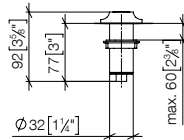

Custom-made options

- Finish variants

Standard article	10 713 809 FF	FF	Euro
Chrome		-00	134.40
Brushed Chrome		-93	174.70
Platinum		-08	215.10
Brushed Platinum		-06	215.10
Champagne (22kt Gold)		-47	268.90
Brushed Champagne (22kt Gold)		-46	268.90
Durabross (23kt Gold)		-09	268.90
Brushed Durabross (23kt Gold)		-28	268.90
Dark Chrome		-19	201.70
Brushed Dark Platinum		-99	201.70
Matte Black		-33	181.50

83 060 809

VAIA Towel bar

- gauge 600 mm
- width 660mm
- 88mm projection

Fits VAIA