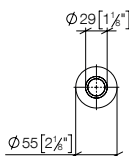

Custom-made options

- Finish variants

Standard article	10 713 809 FF	FF	Euro
Chrome		-00	134.40
Brushed Chrome		-93	174.70
Platinum		-08	215.10
Brushed Platinum		-06	215.10
Champagne (22kt Gold)		-47	268.90
Brushed Champagne (22kt Gold)		-46	268.90
Durabross (23kt Gold)		-09	268.90
Brushed Durabross (23kt Gold)		-28	268.90
Dark Chrome		-19	201.70
Brushed Dark Platinum		-99	201.70
Matte Black		-33	181.50

83 060 809

VAIA Towel bar

- gauge 600 mm
- width 660mm
- 88mm projection

Fits VAIA