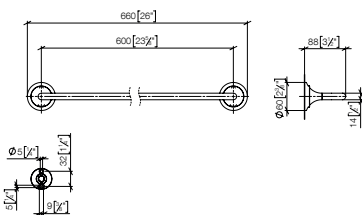

83 060 809

VAIA Towel bar

- gauge 600 mm
- width 660mm
- 88mm projection

Fits VAIA

Custom-made options

- Finish variants
- Gauge modification

Standard article	83 060 809 FF	FF	Euro
Chrome		-00	390.20
Platinum		-08	624.30
Brushed Platinum		-06	624.10
Champagne (22kt Gold)		-47	780.30
Brushed Champagne (22kt Gold)		-46	780.30
Brushed Durabross (23kt Gold)		-28	780.30
Dark Chrome		-19	585.40
Brushed Dark Platinum		-99	702.40